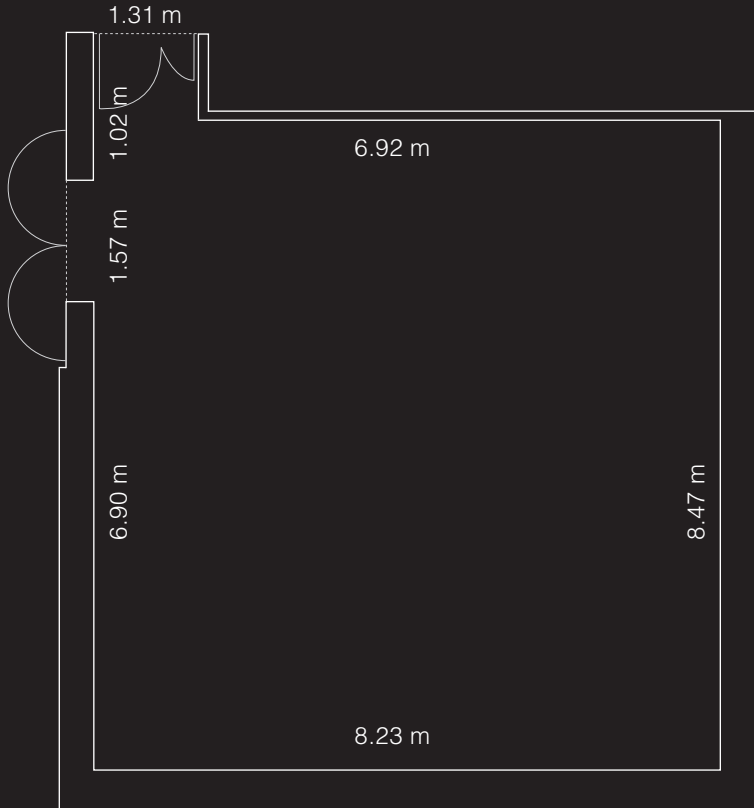

# HANINGE KONSTHALL

Takhöjd 8.30 m  
Vägghöjd till fönster 6.45 m  
Fönsterhöjd 1.85 m