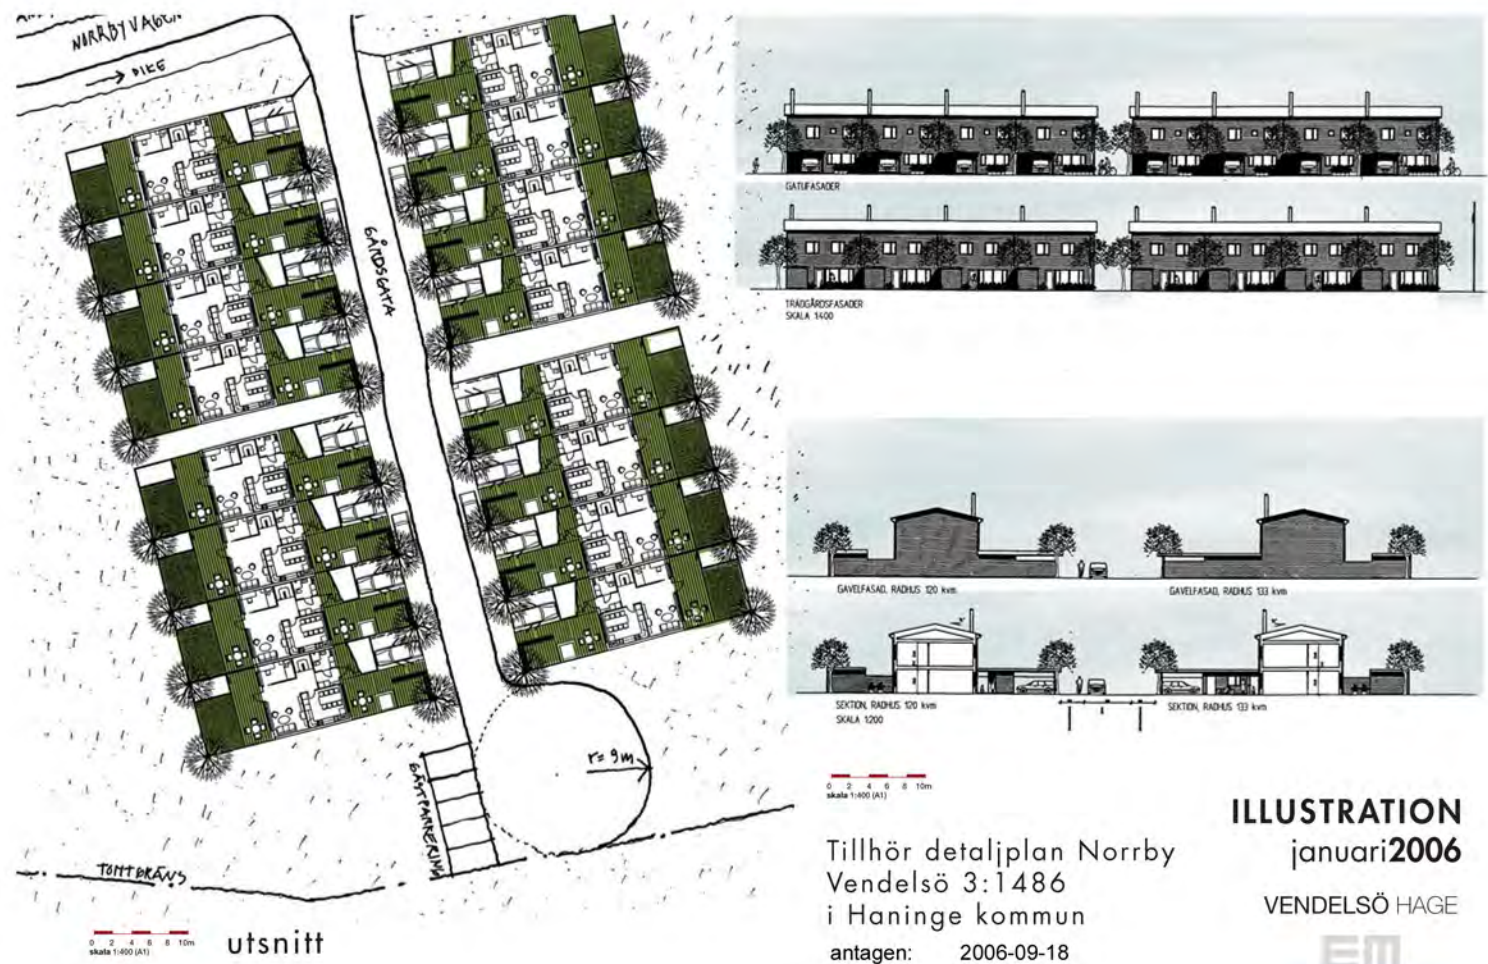

gårdsgata

flygbild

illustration

utsnitt

Tillhör detaljplan Norrby  
Vendelsö 3:1486  
i Haninge kommun  
antagen: 2006-09-18  
laga kraft: 2006-10-20