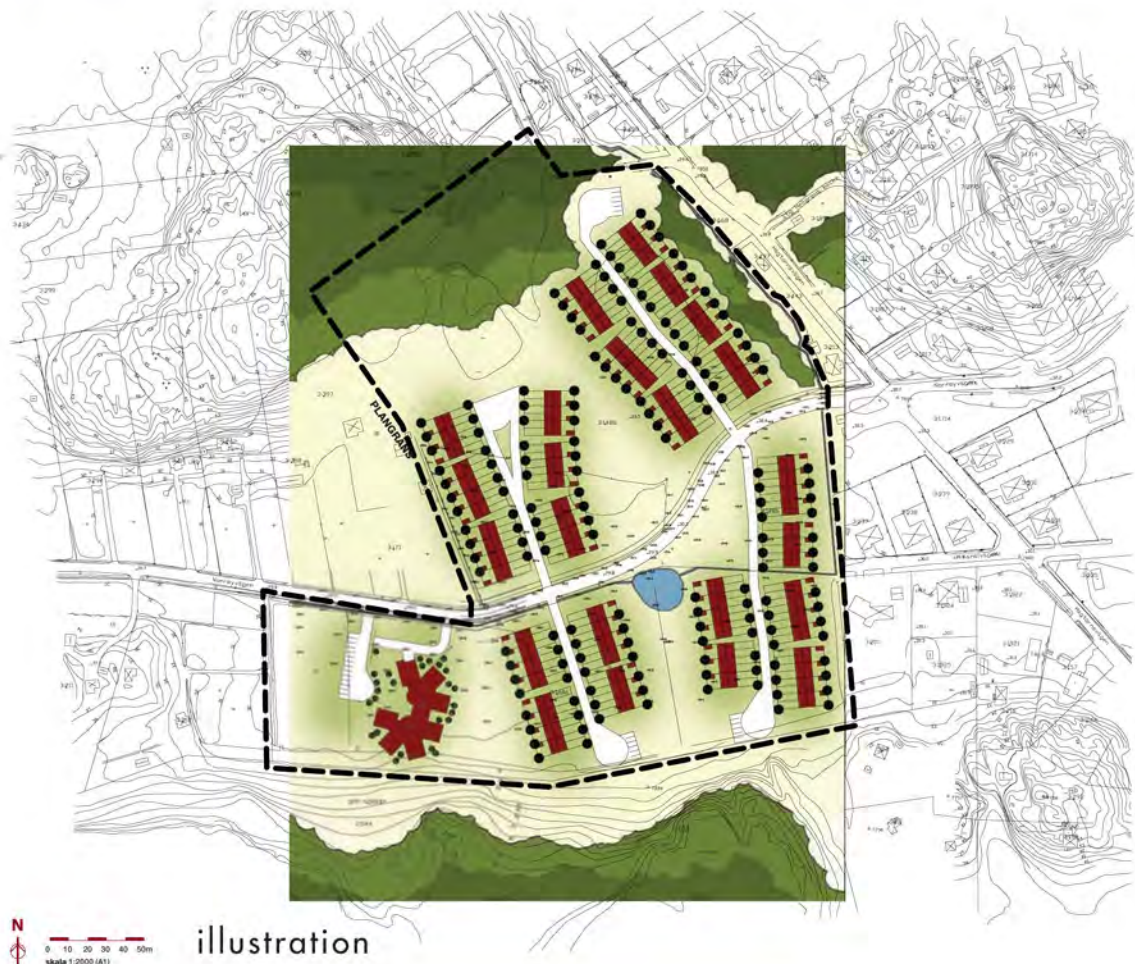

gårdsgata

flygbild

illustration

utsnitt

Tillhör detaljplan Norrby  
Vendelsö 3:1486  
i Haninge kommun  
antagen: 2006-09-18  
laga kraft: 2006-10-20