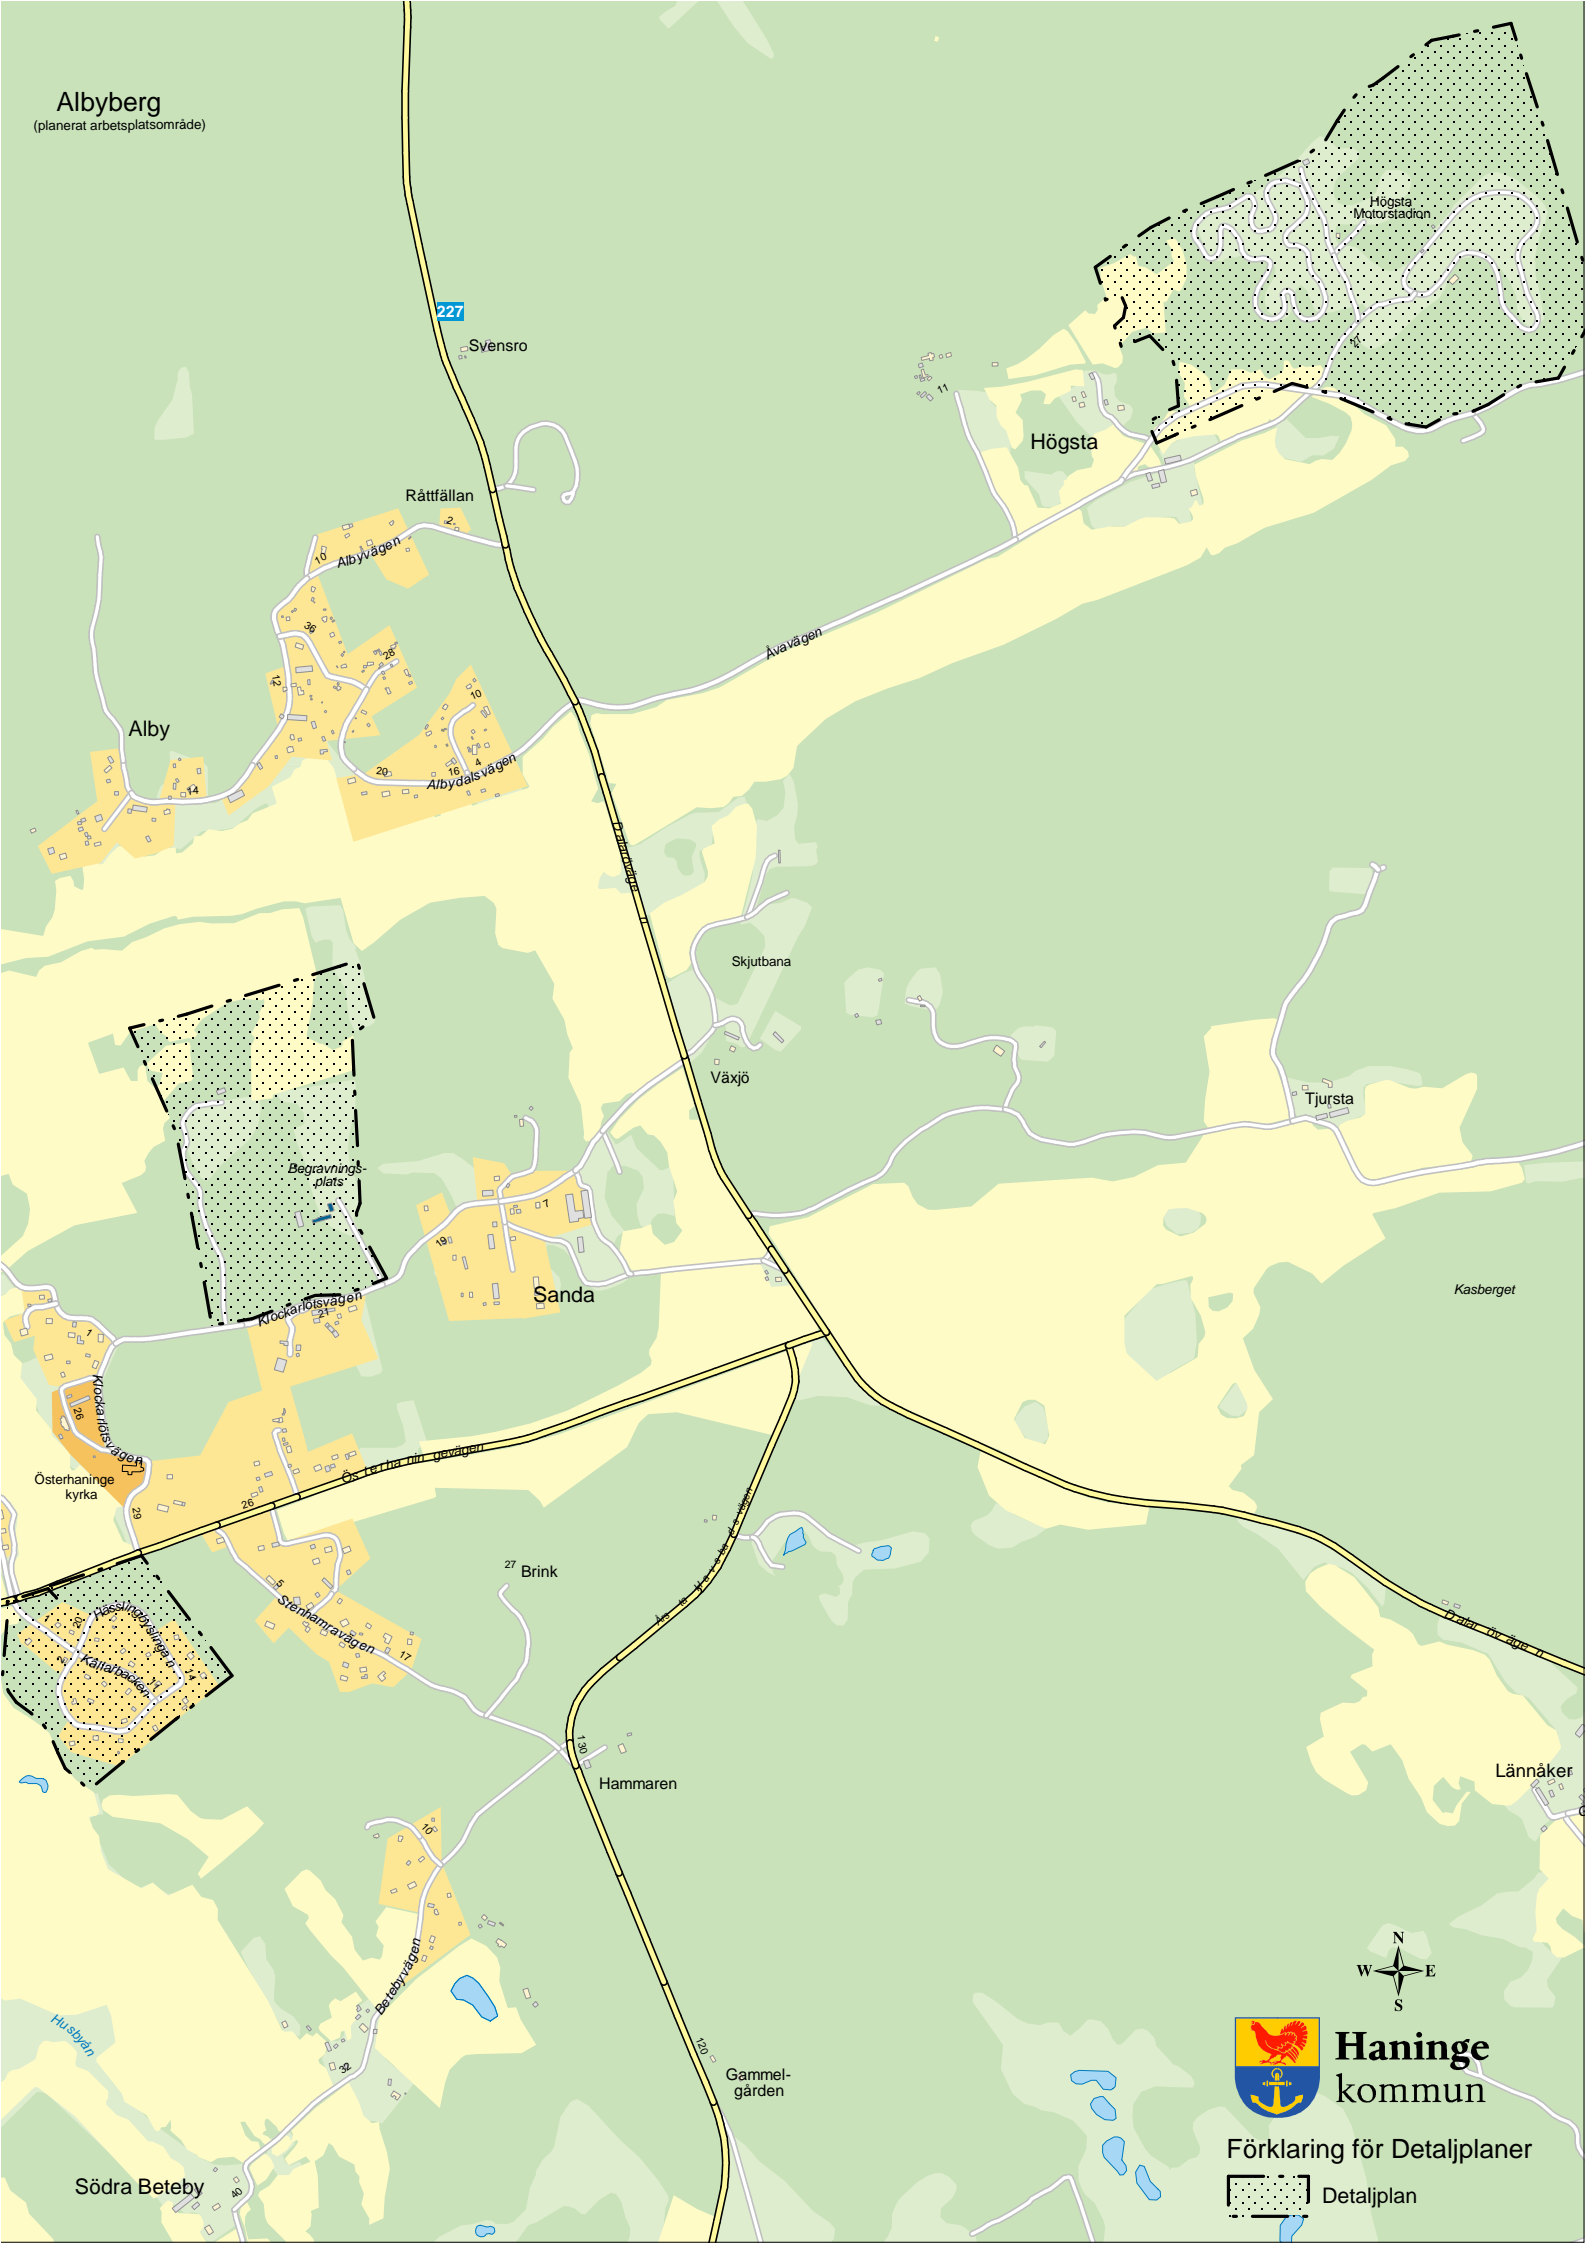

**Albyberg**  
(planerat arbetsplatsområde)

**Haninge**  
kommun

Förklaring för Detaljplaner

Detaljplan

Södra Beteby