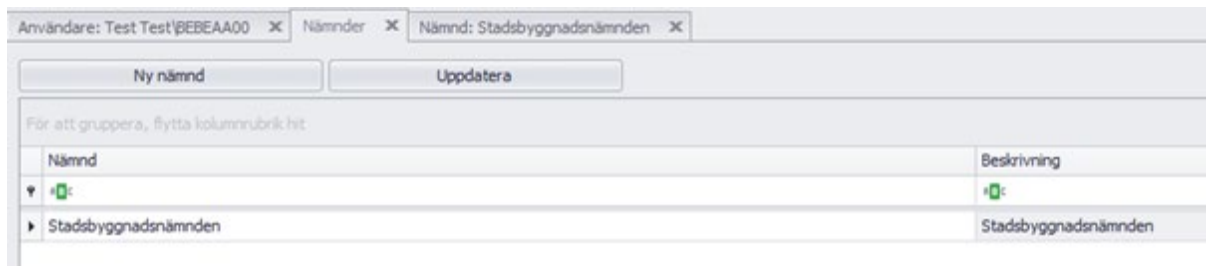

Lägg till behörigheter för e-diarium

...