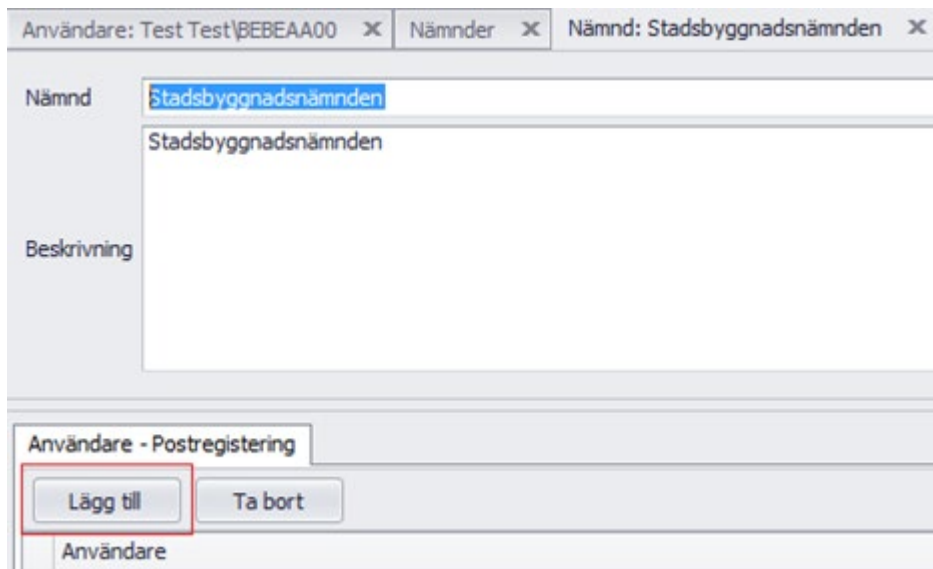

Lägg till behörigheter för e-diarium

...