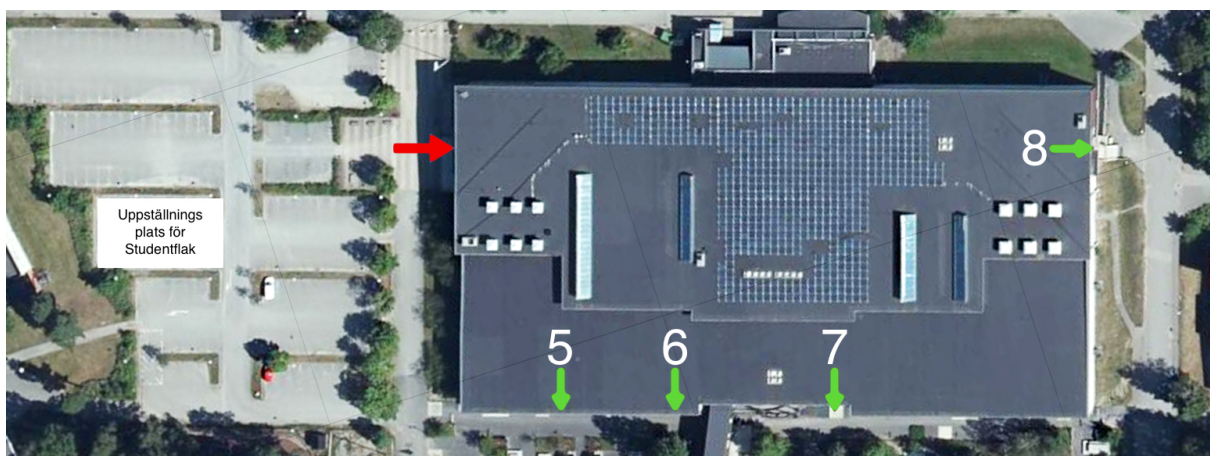

Huvudentré i Norra och Södra byggnaden är endast ingång. Se anvisad karta för placering/parkering av eventuella studentflak. Skolans parkering kommer att vara avstängd under fredag 3/6.

Vänner och anhöriga som kommer till skolan för att uppvakta vid klassens utspring hänvisas att vänta utanför respektive utspringsutgång. De kommer att vara tydligt skyltade med rätt klasser och tider. Efter genomfört utspring uppmanar vi till att lämna skolområdet för att göra plats för nya grupper och undvika onödig trängsel. Vi hoppas att alla får en fin och minnesvärd dag och en lyckad avslutning på tre år på gymnasiet!

(Schemat för salar uppdateras löpande.)

STUDENTAVSLUTNING NORRA SIDAN

KLASS	INSLÄPP (Norra)	FOTO (Aulan)	SAL	UTGÅNG
BFF19 (18) BFP19 (20) YBF19 (11)	08.00	08.05		09.00 Torvalla
EK19A (28)	08.20	08.25		09.20 Gul
EK19B (29)	08.40	08.45		09.40 EHT
SA19A (32)	09.00	09.05		10.00 Teknik
SA19B (26)	09.20	09.25		10.20 Torvalla
SA19C (30)	09.40	09.45		10.40 Gul
SA19D (32)	10.00	10.05		11.00 EHT
ESB19 (16) ESE19 (13) ESSM19 (7)	10.20	10.25		11.20 Teknik
VO19A (18) VO19B (18) YVO19 (14)	10.40	10.45		11.40 Torvalla
HA19 (21)	11.00	11.05		12.00 Gul
NA19A (29)	12.00	12.05		13.00 EHT
NA19B (27)	12.20	12.25		13.20 Teknik
TE19A (28)	12.40	12.45		13.40 Torvalla
TE19B (28)	13.00	13.05		14.00 Gul

(Schemat för salar uppdateras löpande.)

UTGÅNGAR STUDENTAVSLUTNING

SÖDRA SIDAN

- | | |
|-----------------|--|
| 1. Fordon | utgång via fordonsverkstaden |
| 2. Svets | utgång via svetsverkstaden |
| 3. Bygg | utgång via bygghallen i riktning söder |
| 4. Matsal södra | utgång från matsalen i riktning mot Torvalla |

NORRA SIDAN

- | | |
|-------------|--|
| 5. Gul | utgång plan 1 närmast Gul hemvist |
| 6. EHT | utgång plan 1 vid Elevhälsans rum |
| 7. Teknik | utgång plan 1 vid NAs hemvist |
| 8. Torvalla | utgång mot Torvalla mellan BFs hemvister |