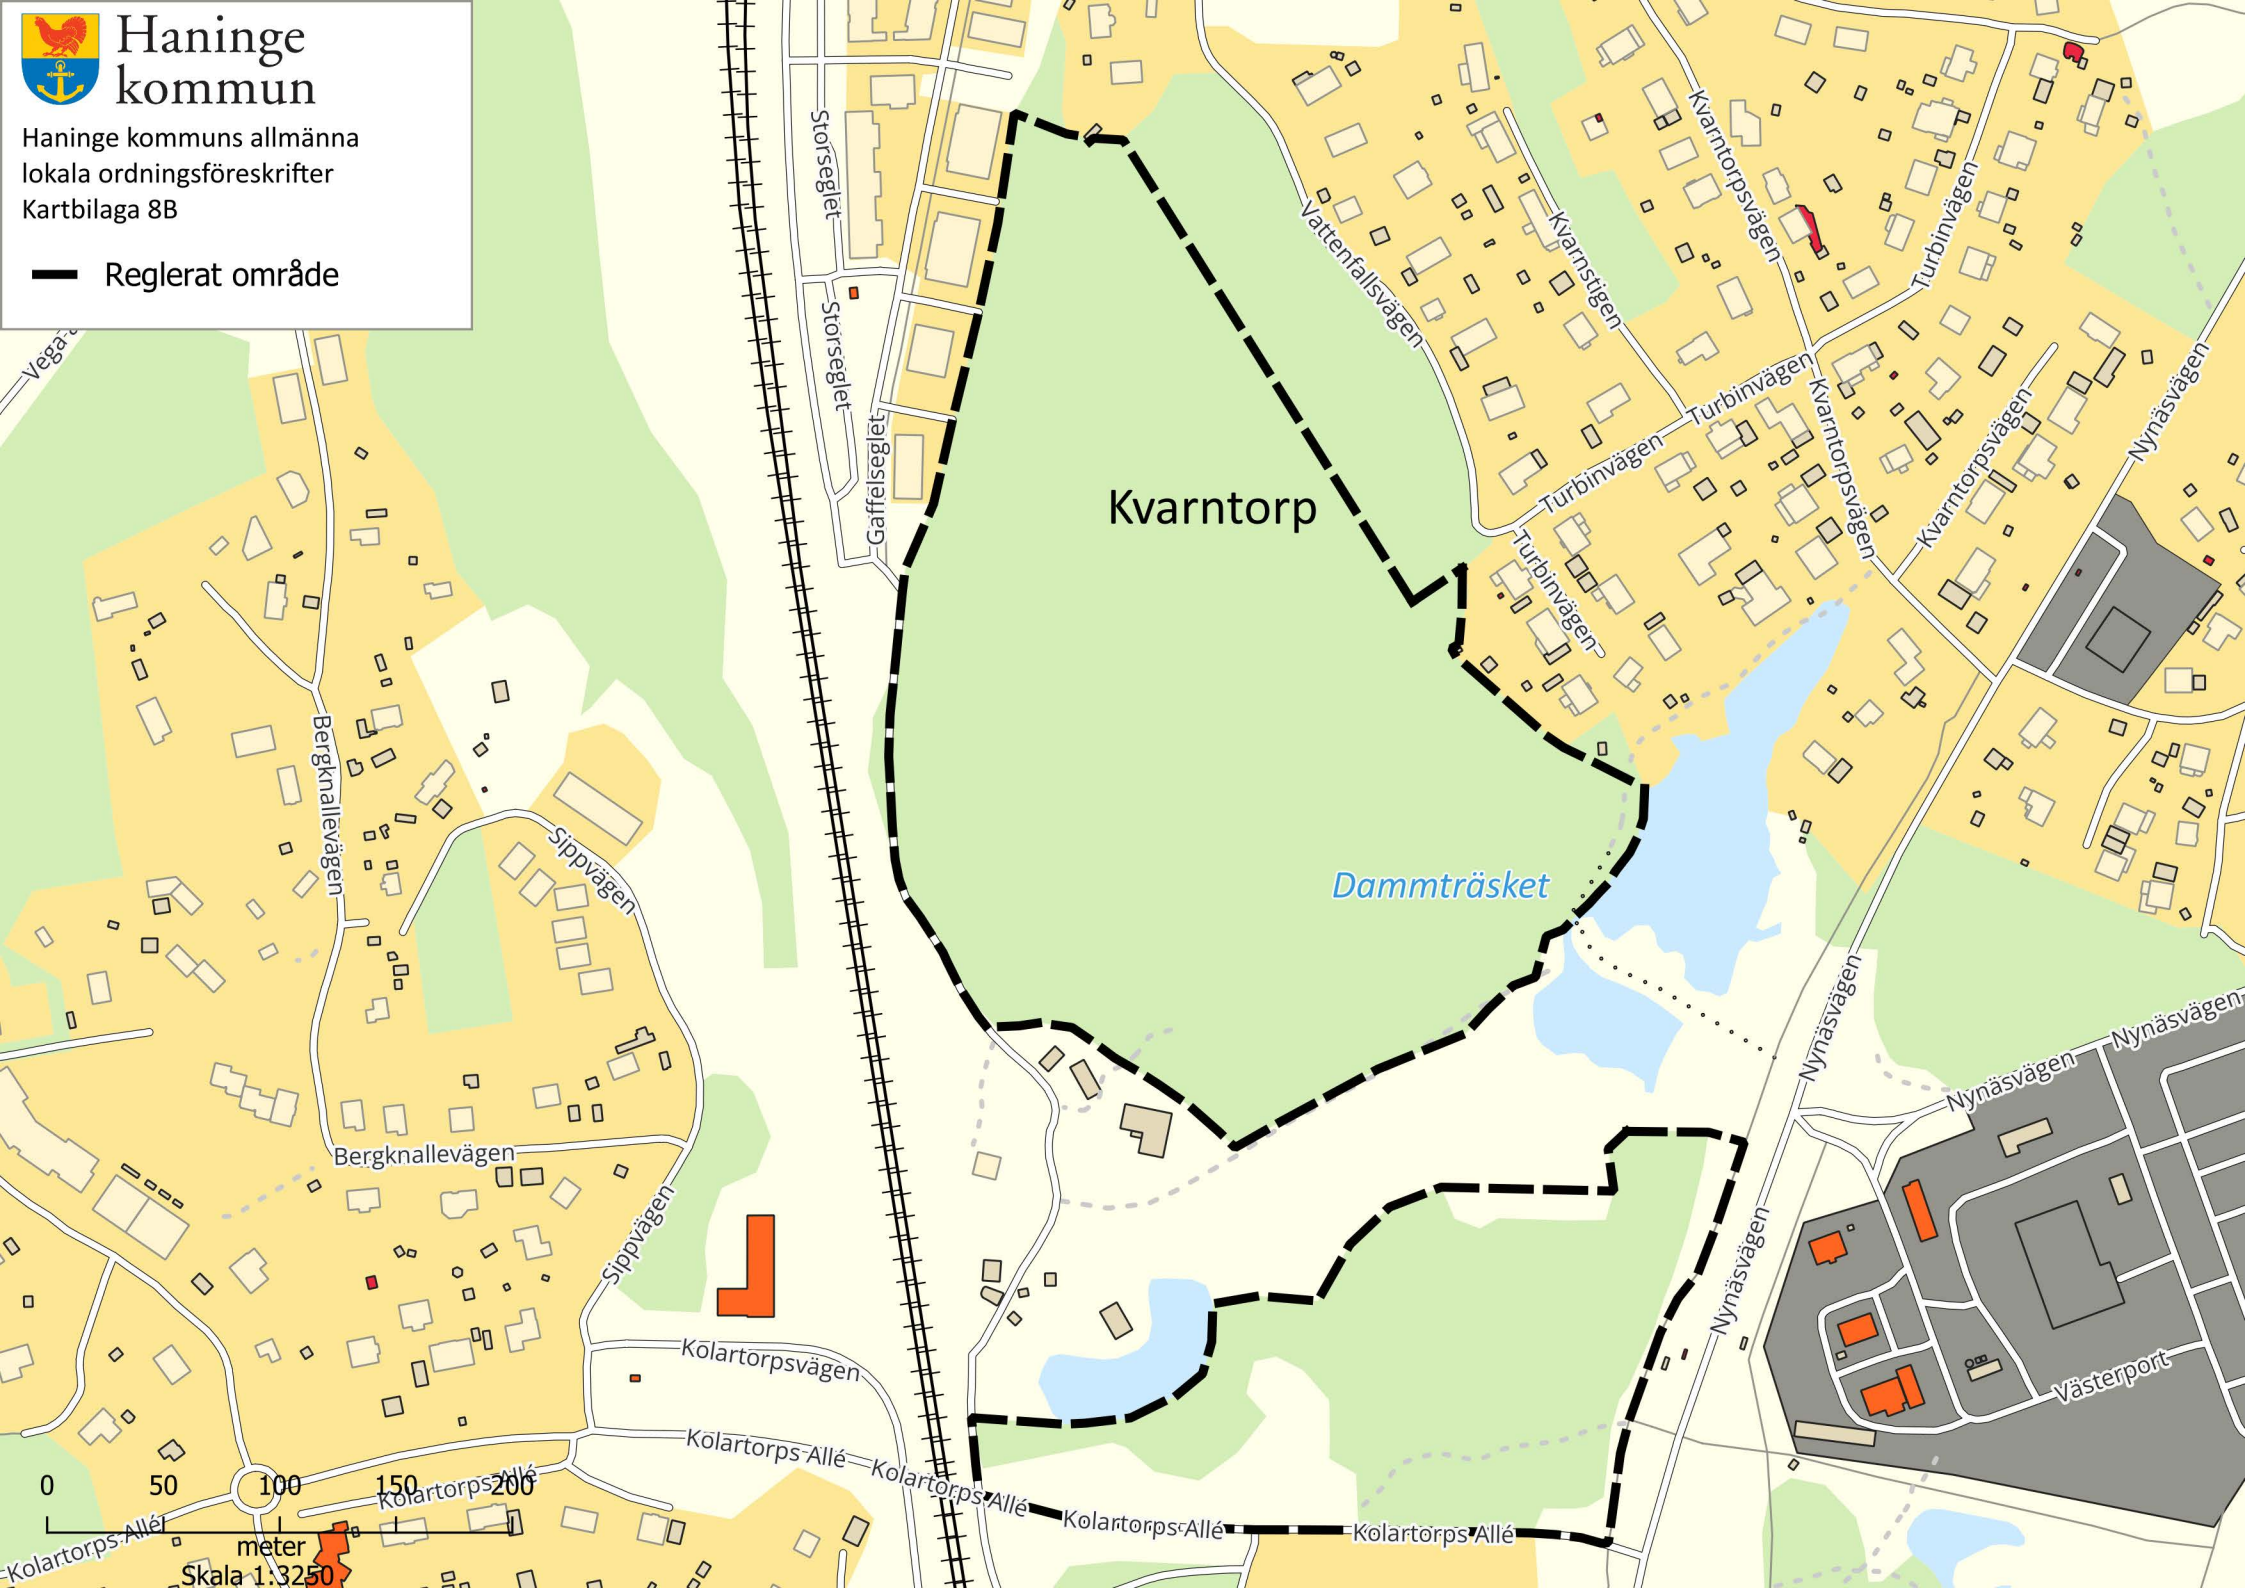

— Reglerat område

Rudan

Handen

Slätmossen

0 100 200 300 400

meter
Skala 1:6500

Haninge kommun

Haninge kommuns allmänna
lokala ordningsföreskrifter
Kartbilaga 8B

 Reglerat område

Kvarntorp

Dammträsket