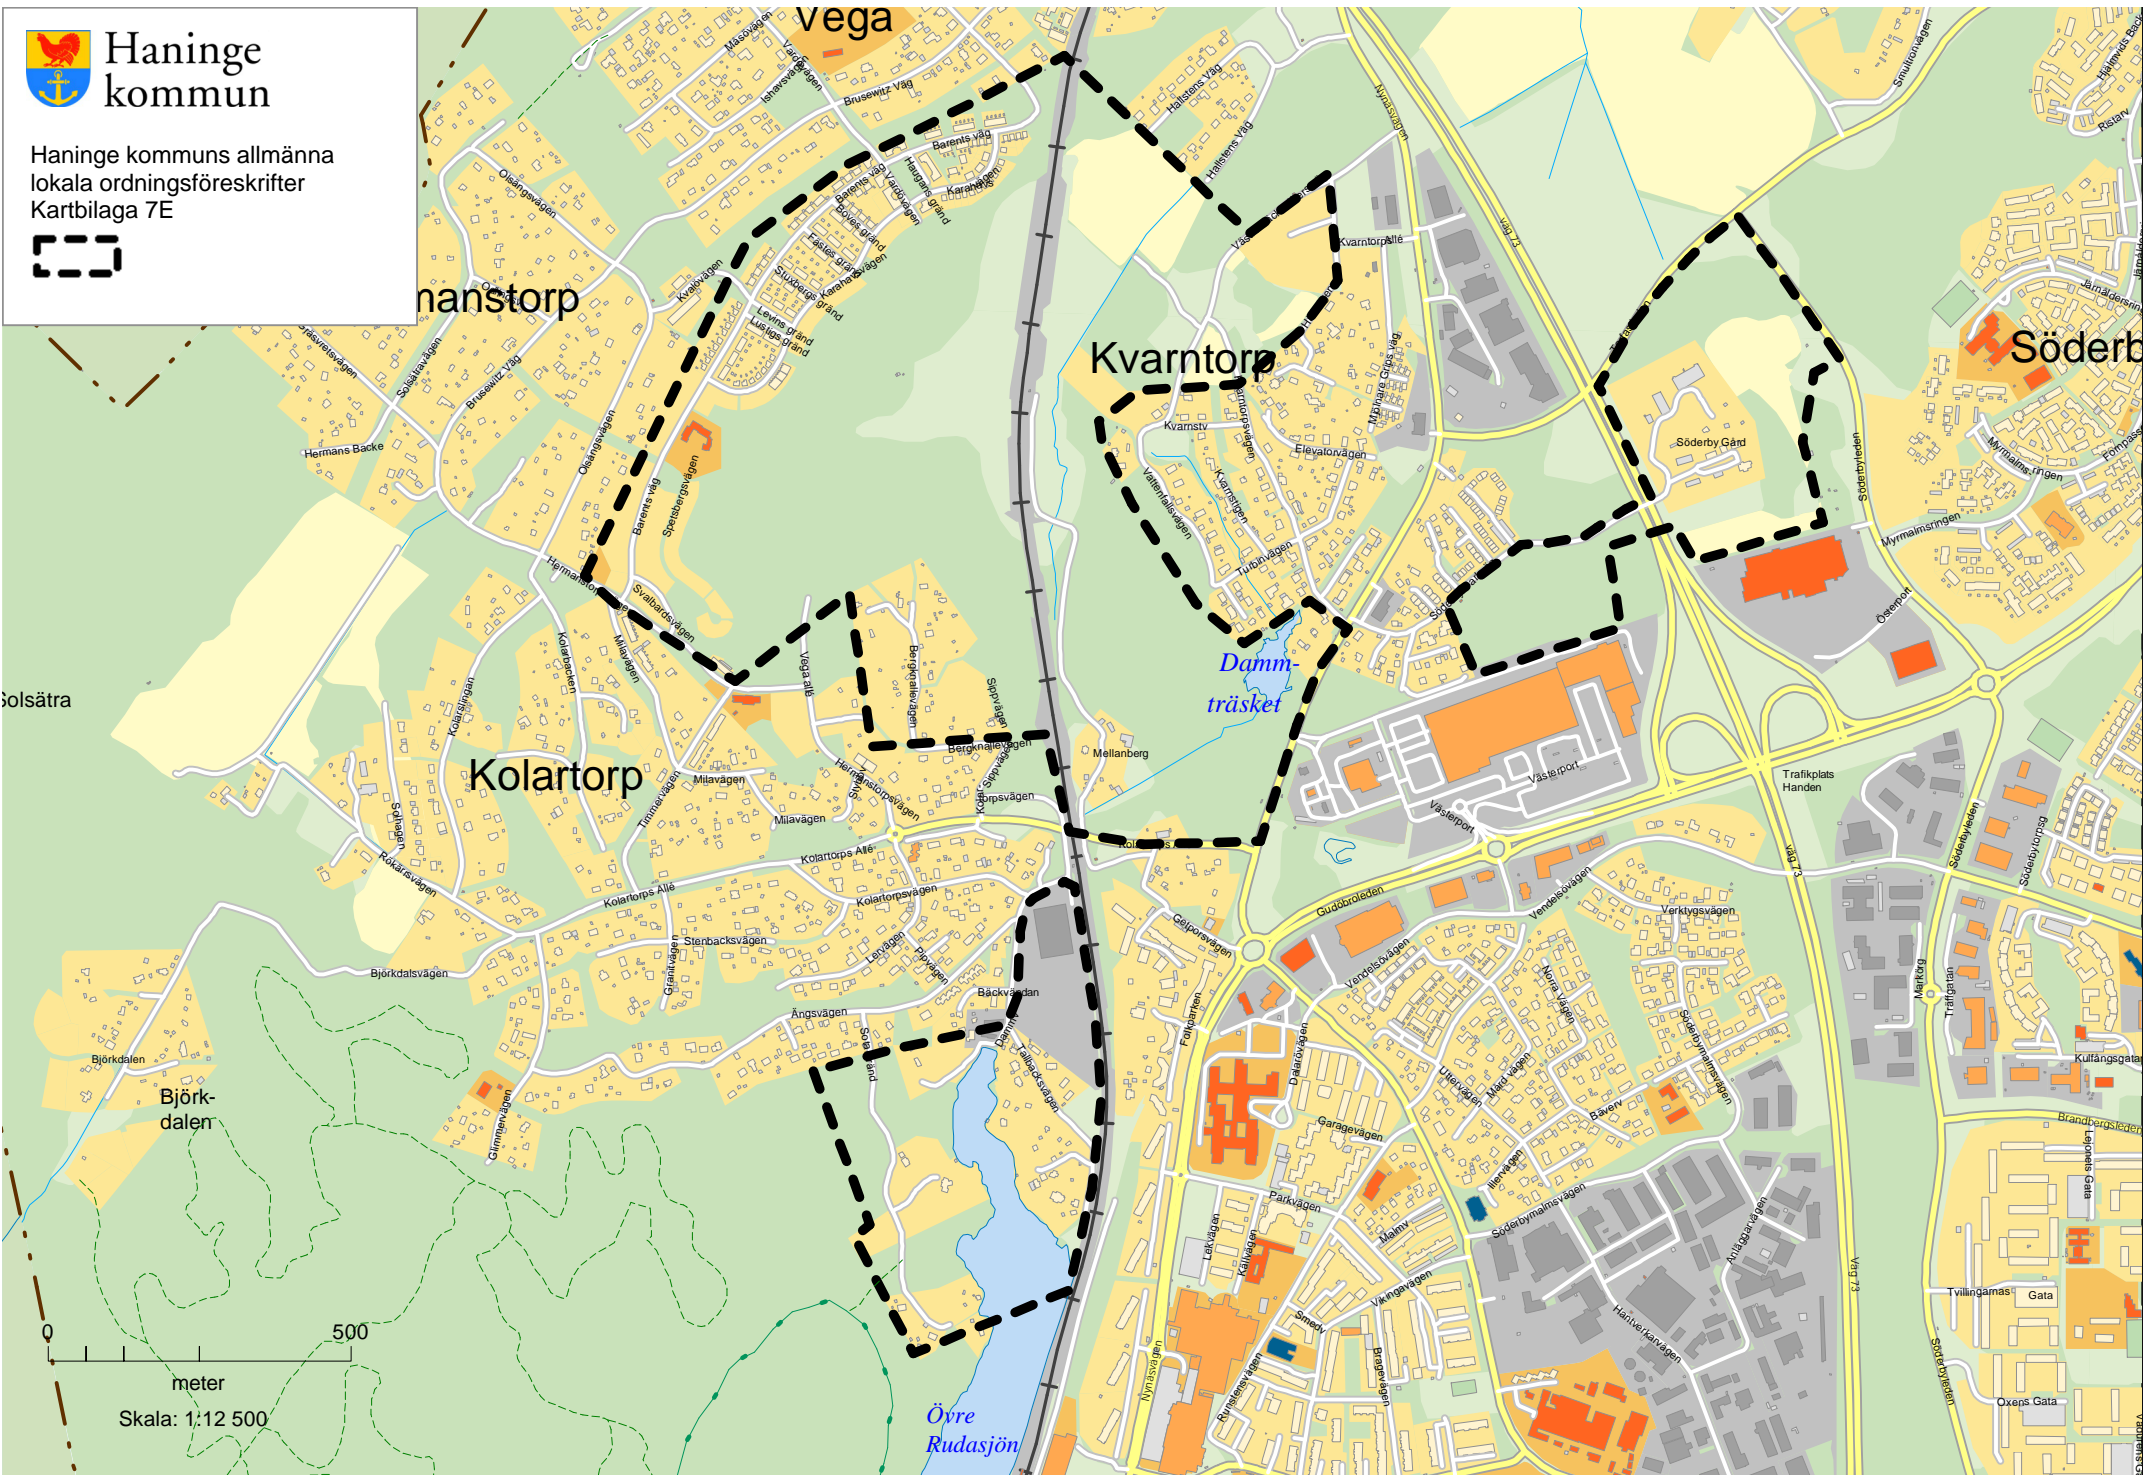

Haninge
kommun

Haninge kommuns allmänna
lokala ordningsföreskrifter
Kartbilaga 7A

Haninge kommun

Haninge kommuns allmänna
lokala ordningsföreskrifter
Kartbilaga 7B

Söderby

0 500
meter
Skala: 1:15 000

Haninge
kommun

Haninge kommuns allmänna
lokala ordningsföreskrifter
Kartbilaga 7C

Haninge kommun

Haninge kommuns allmänna
lokala ordningsföreskrifter
Kartbilaga 7D

0 500

meter

Skala: 1:12 500

Haninge
kommun

Haninge kommuns allmänna
lokala ordningsföreskrifter
Kartbilaga 7E