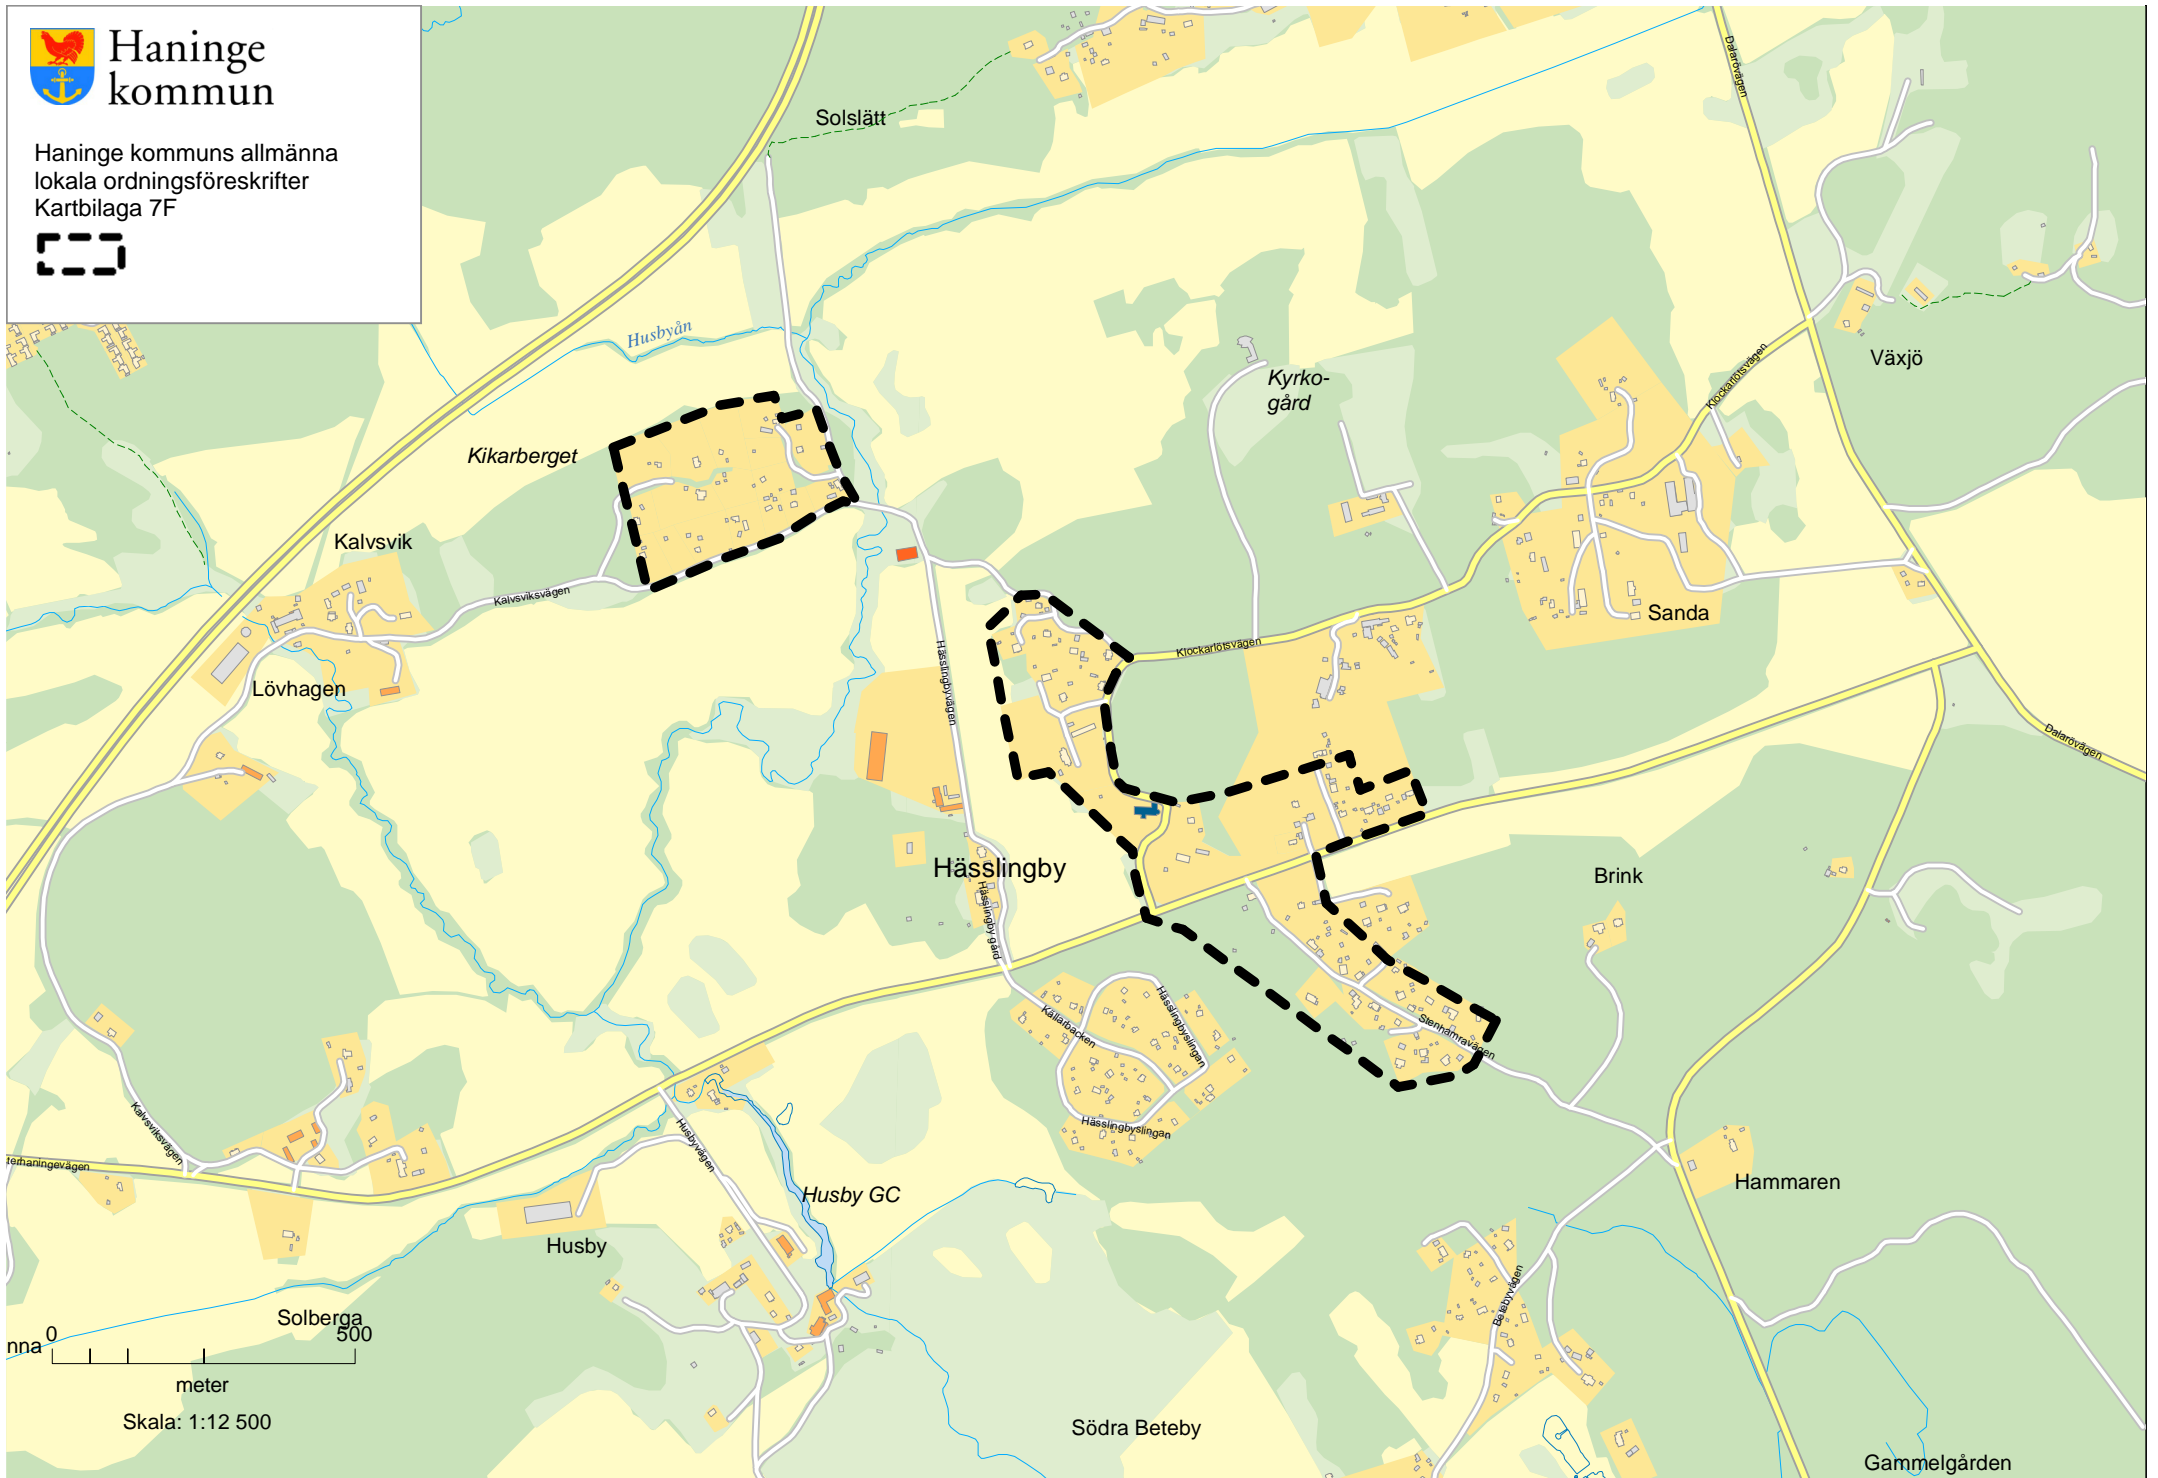

Haninge kommun

Haninge kommuns allmänna
lokala ordningsföreskrifter
Kartbilaga 7F