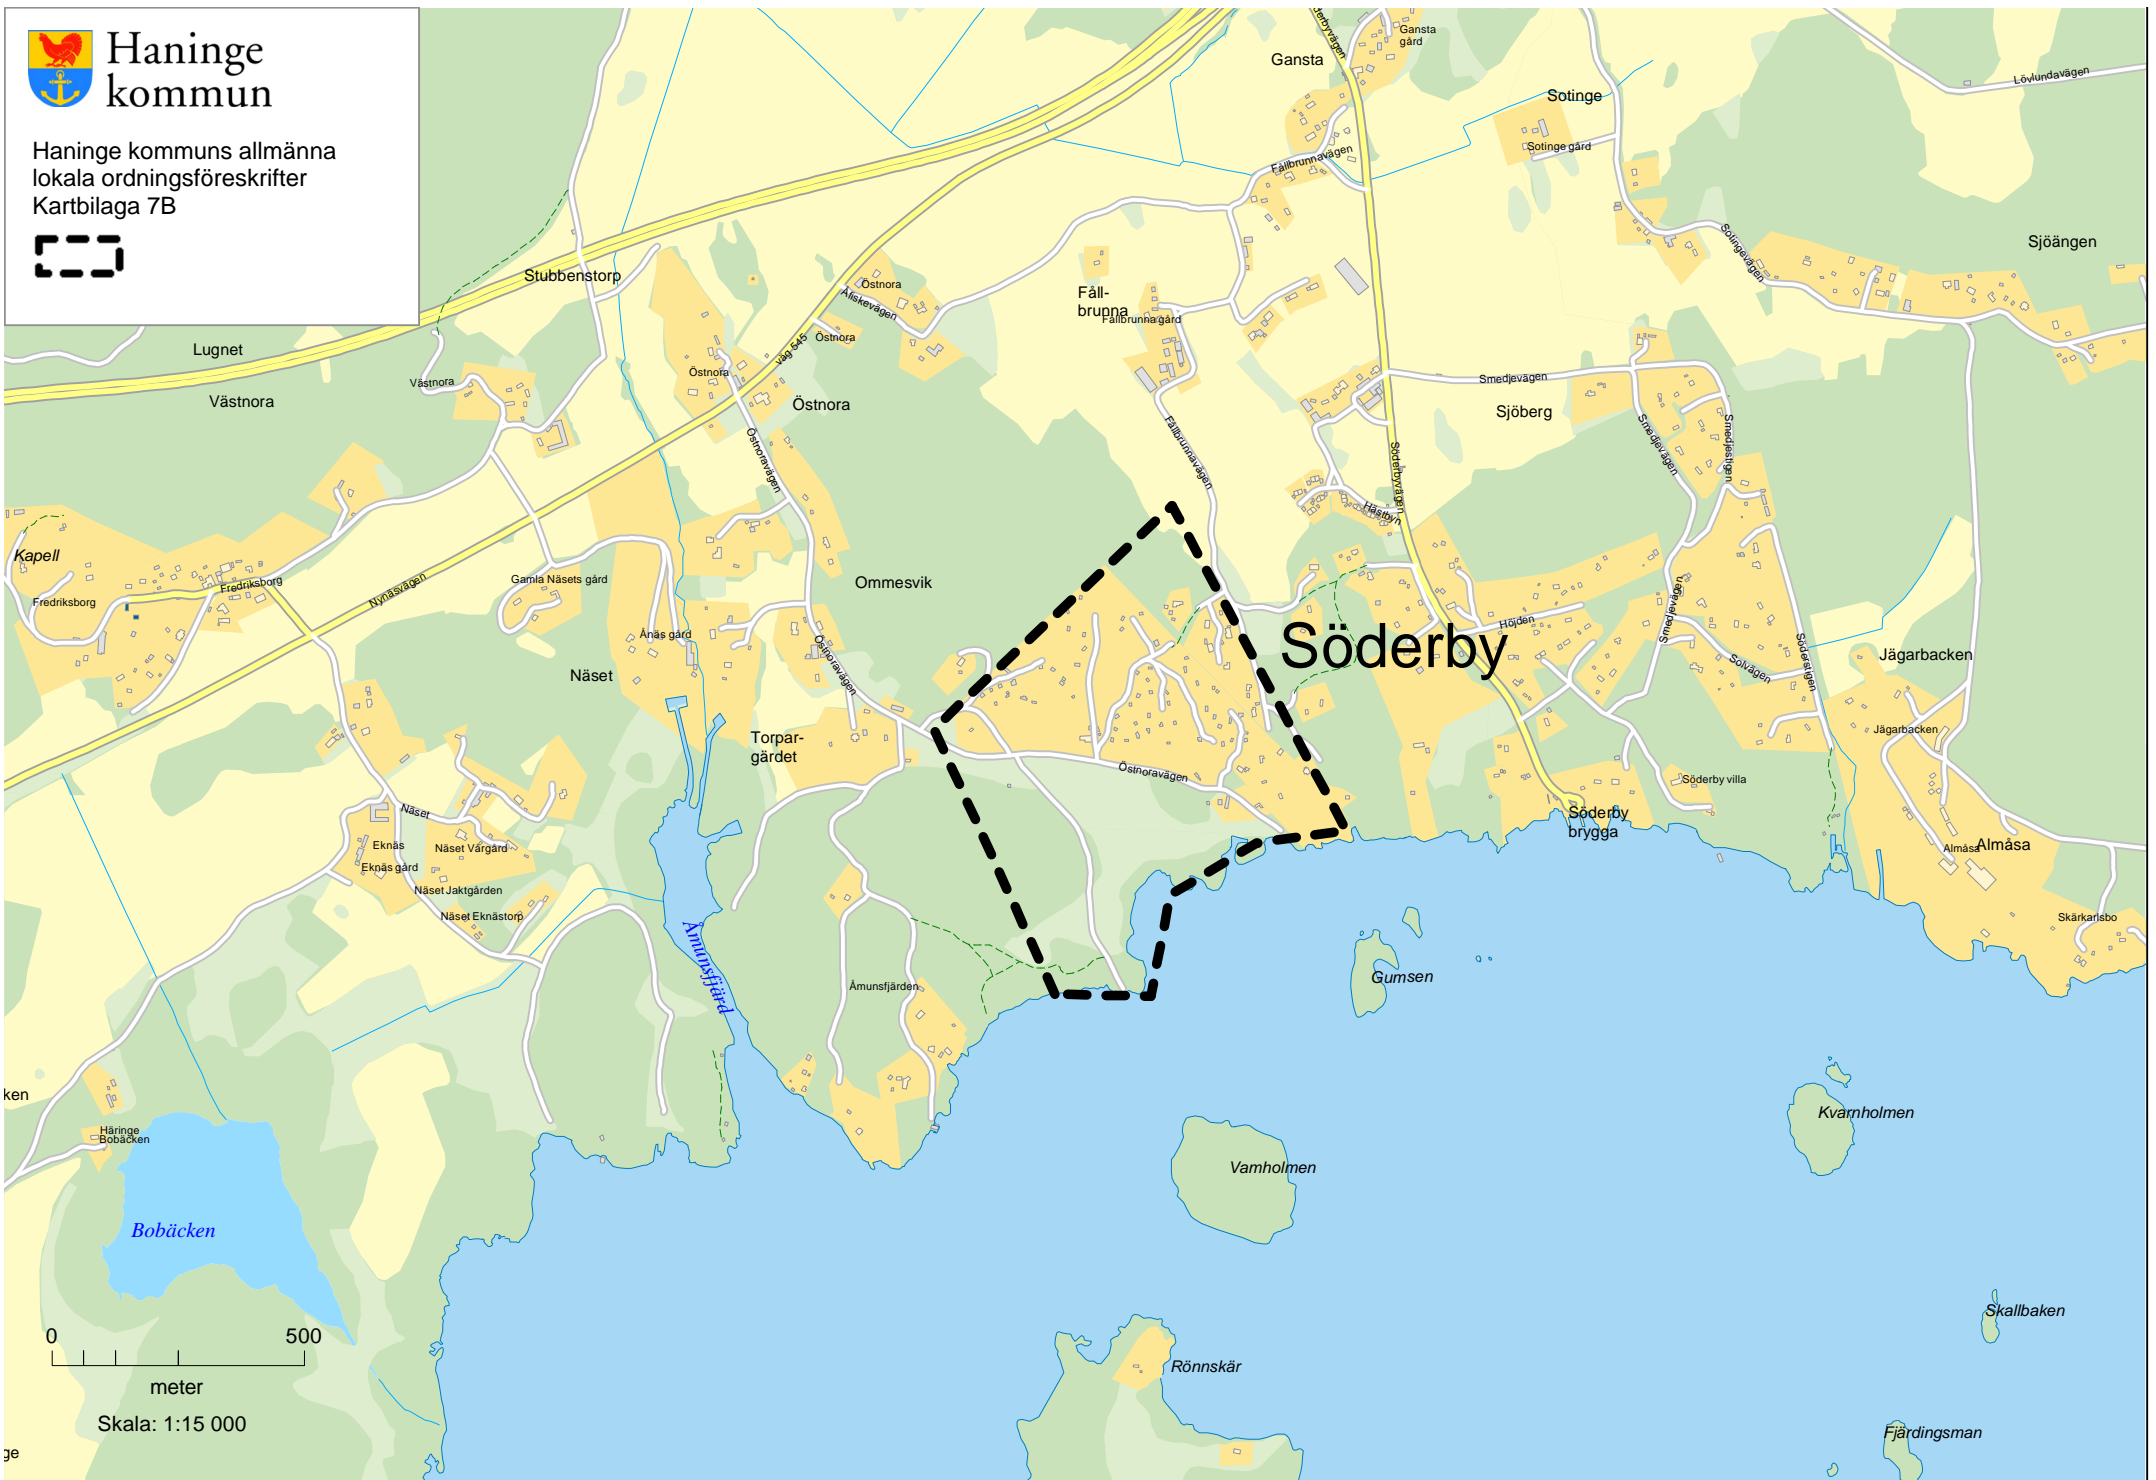

Haninge
kommun

Haninge kommuns allmänna
lokala ordningsföreskrifter
Kartbilaga 7A

Haninge kommun

Haninge kommuns allmänna
lokala ordningsföreskrifter
Kartbilaga 7B

Söderby

0 500
meter
Skala: 1:15 000

Haninge
kommun