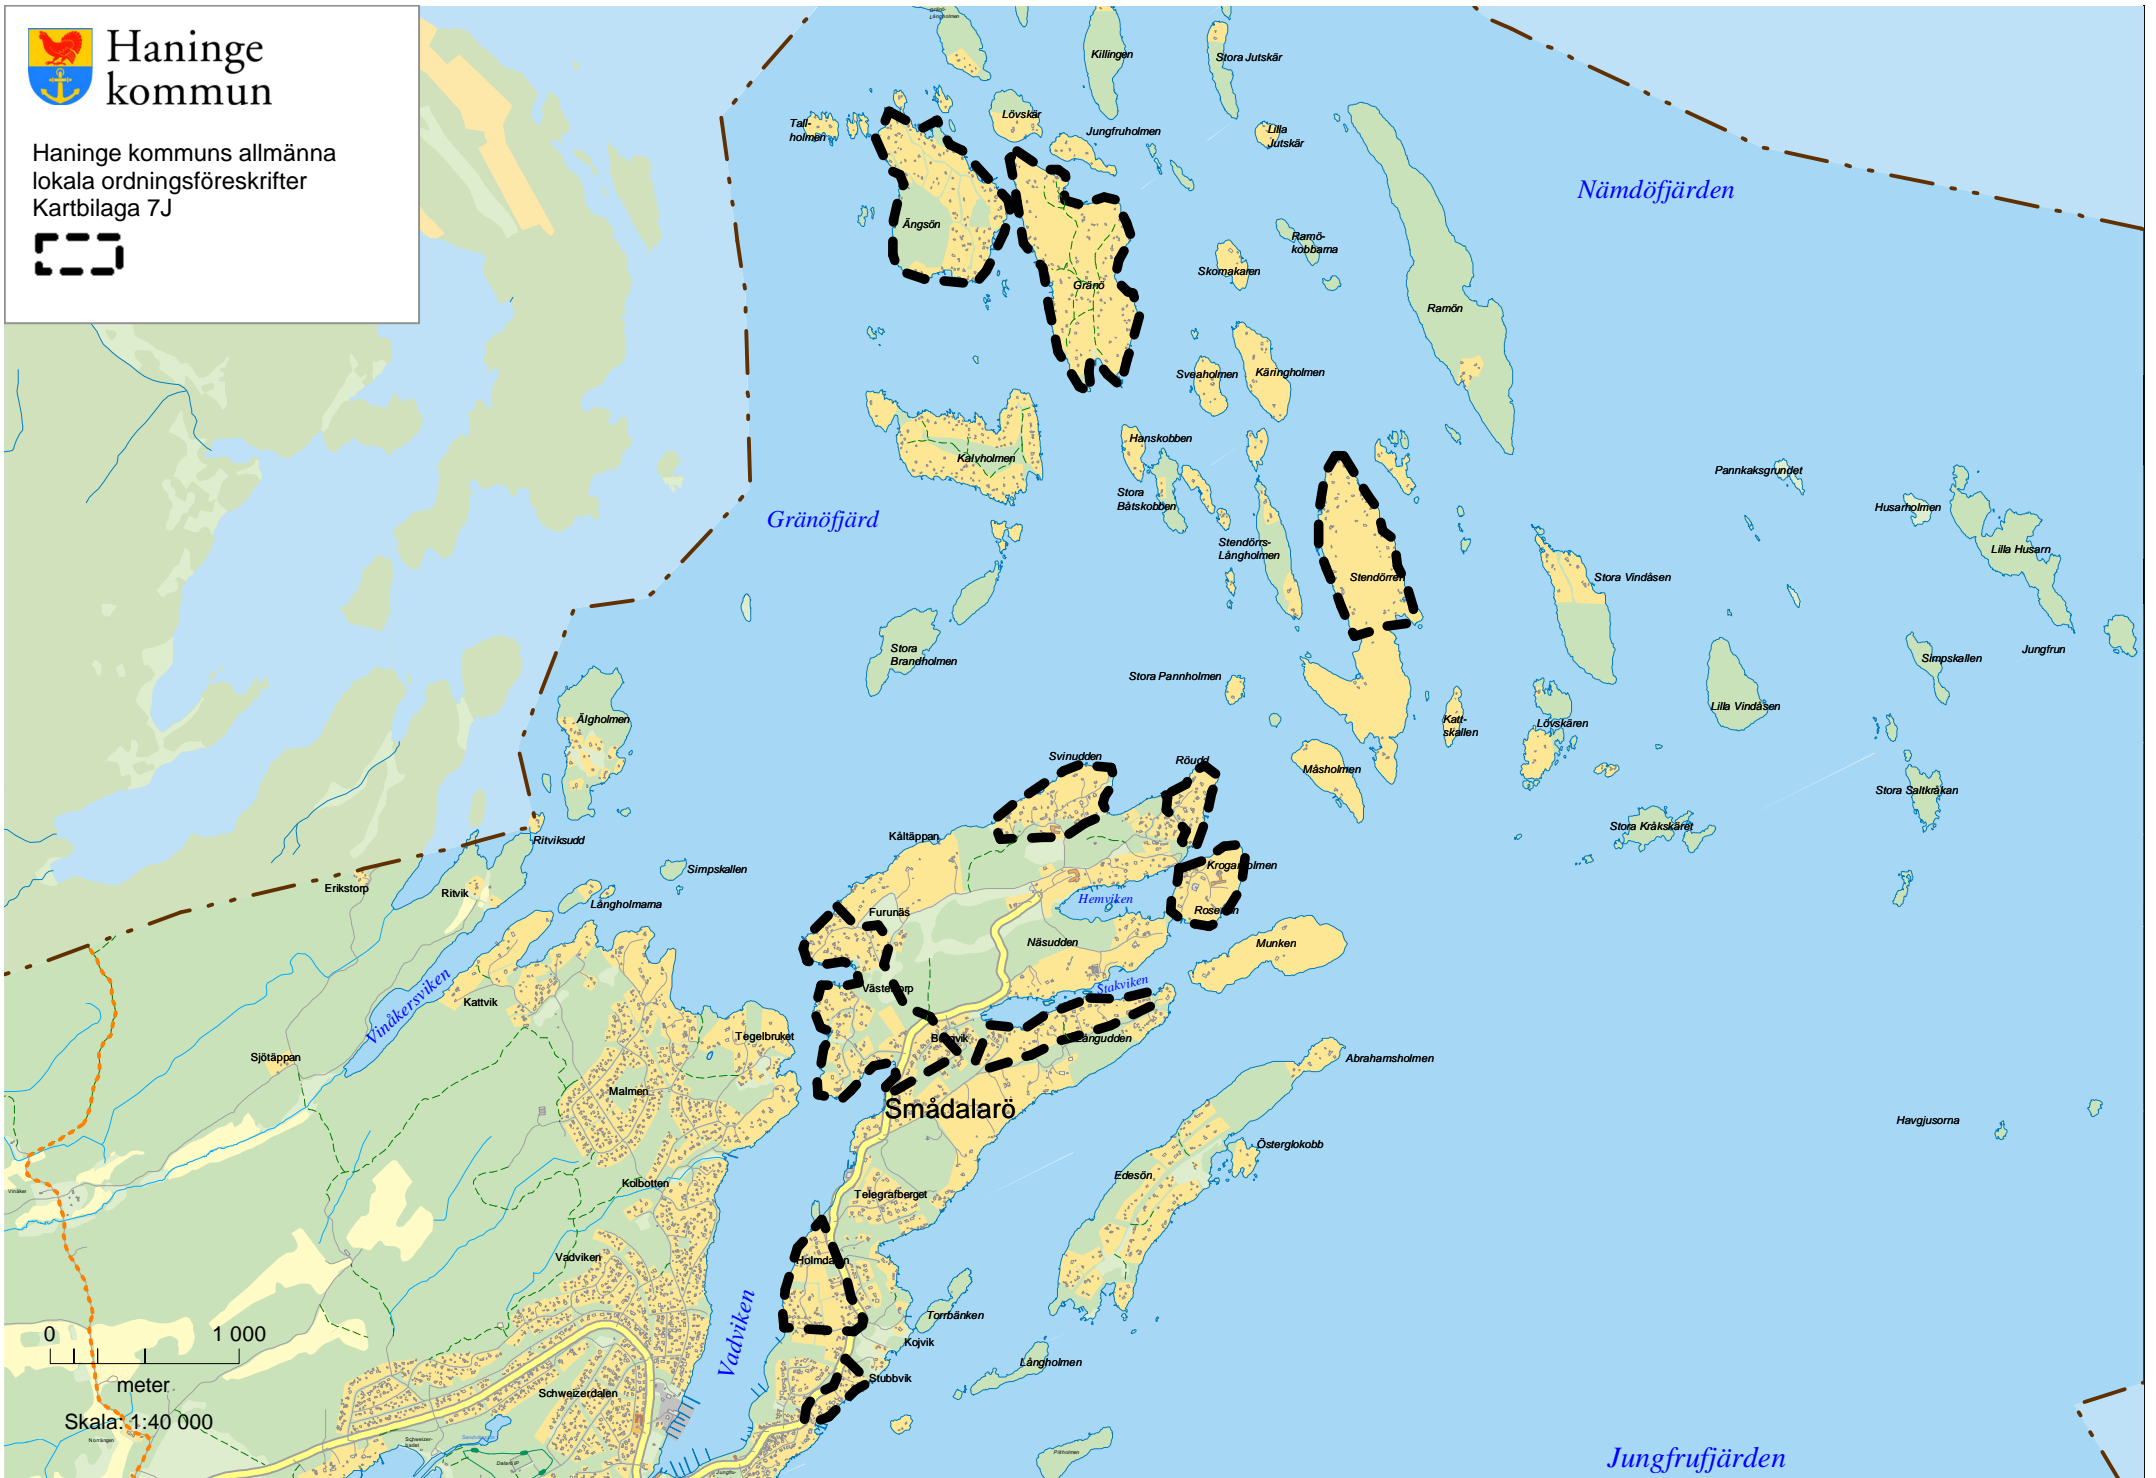

Haninge kommun

Haninge kommuns allmänna
lokala ordningsföreskrifter
Kartbilaga 7J