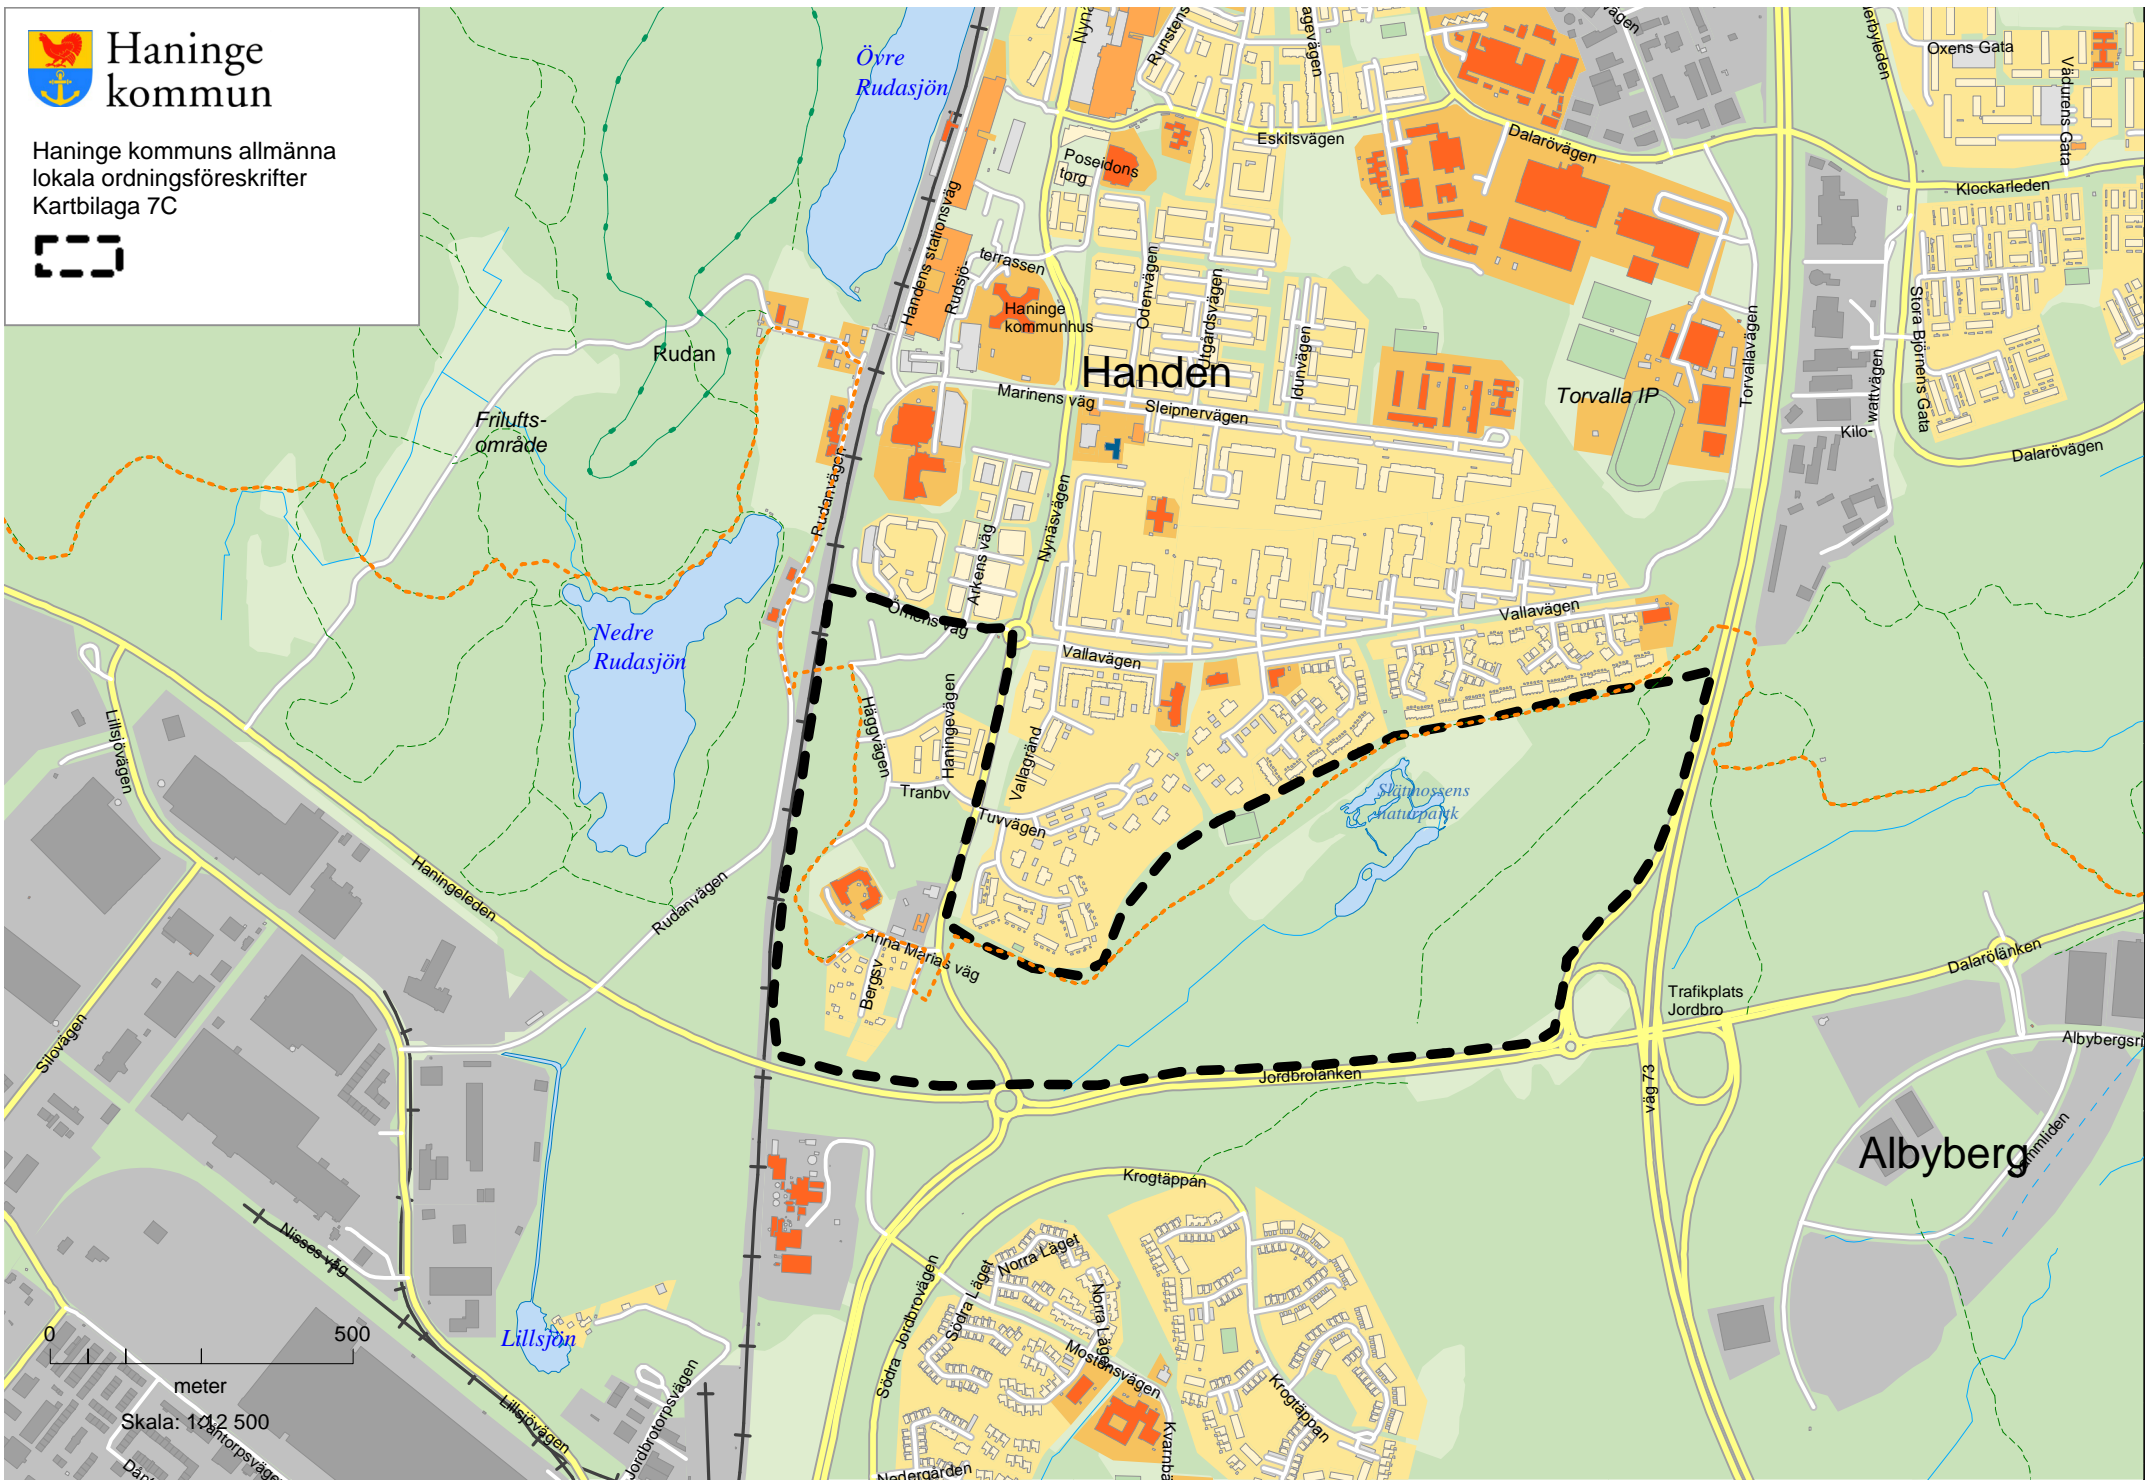

Haninge
kommun

Haninge kommuns allmänna
lokala ordningsföreskrifter
Kartbilaga 7A

Haninge kommun

Haninge kommuns allmänna
lokala ordningsföreskrifter
Kartbilaga 7B

Söderby

0 500
meter
Skala: 1:15 000

Haninge
kommun

Haninge kommuns allmänna
lokala ordningsföreskrifter
Kartbilaga 7C

Haninge kommun

Haninge kommuns allmänna
lokala ordningsföreskrifter
Kartbilaga 7D

0 500

meter

Skala: 1:12 500

Haninge
kommun

Haninge kommuns allmänna
lokala ordningsföreskrifter
Kartbilaga 7E