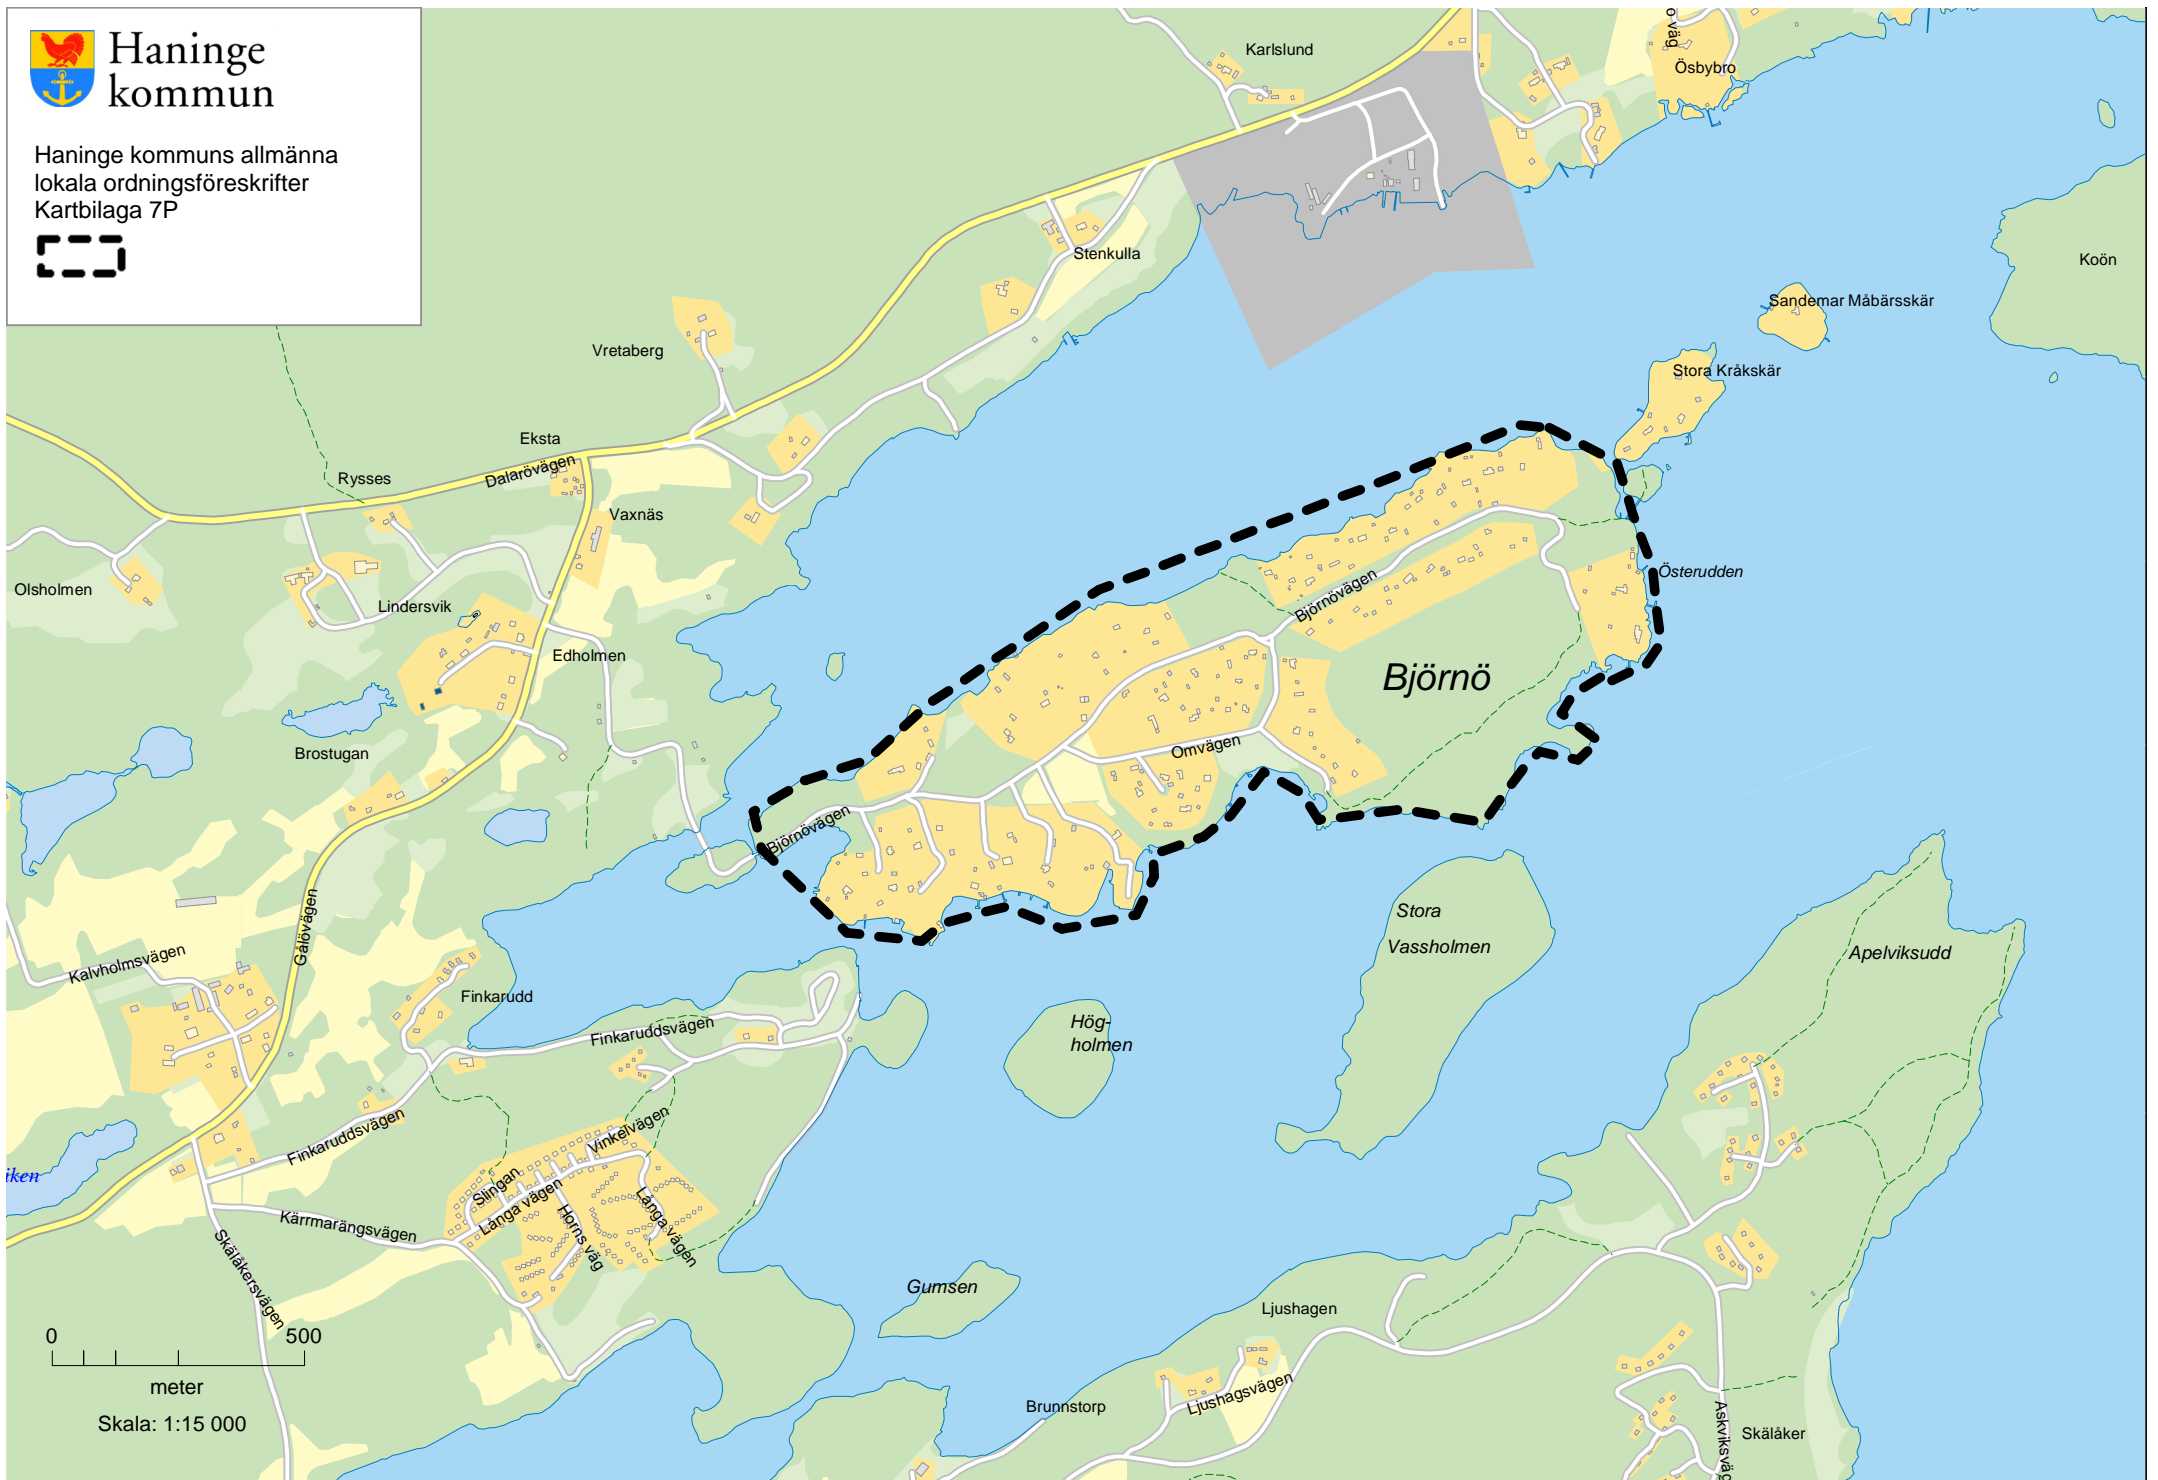

Haninge
kommun

Haninge kommuns allmänna
lokala ordningsföreskrifter
Kartbilaga 7P