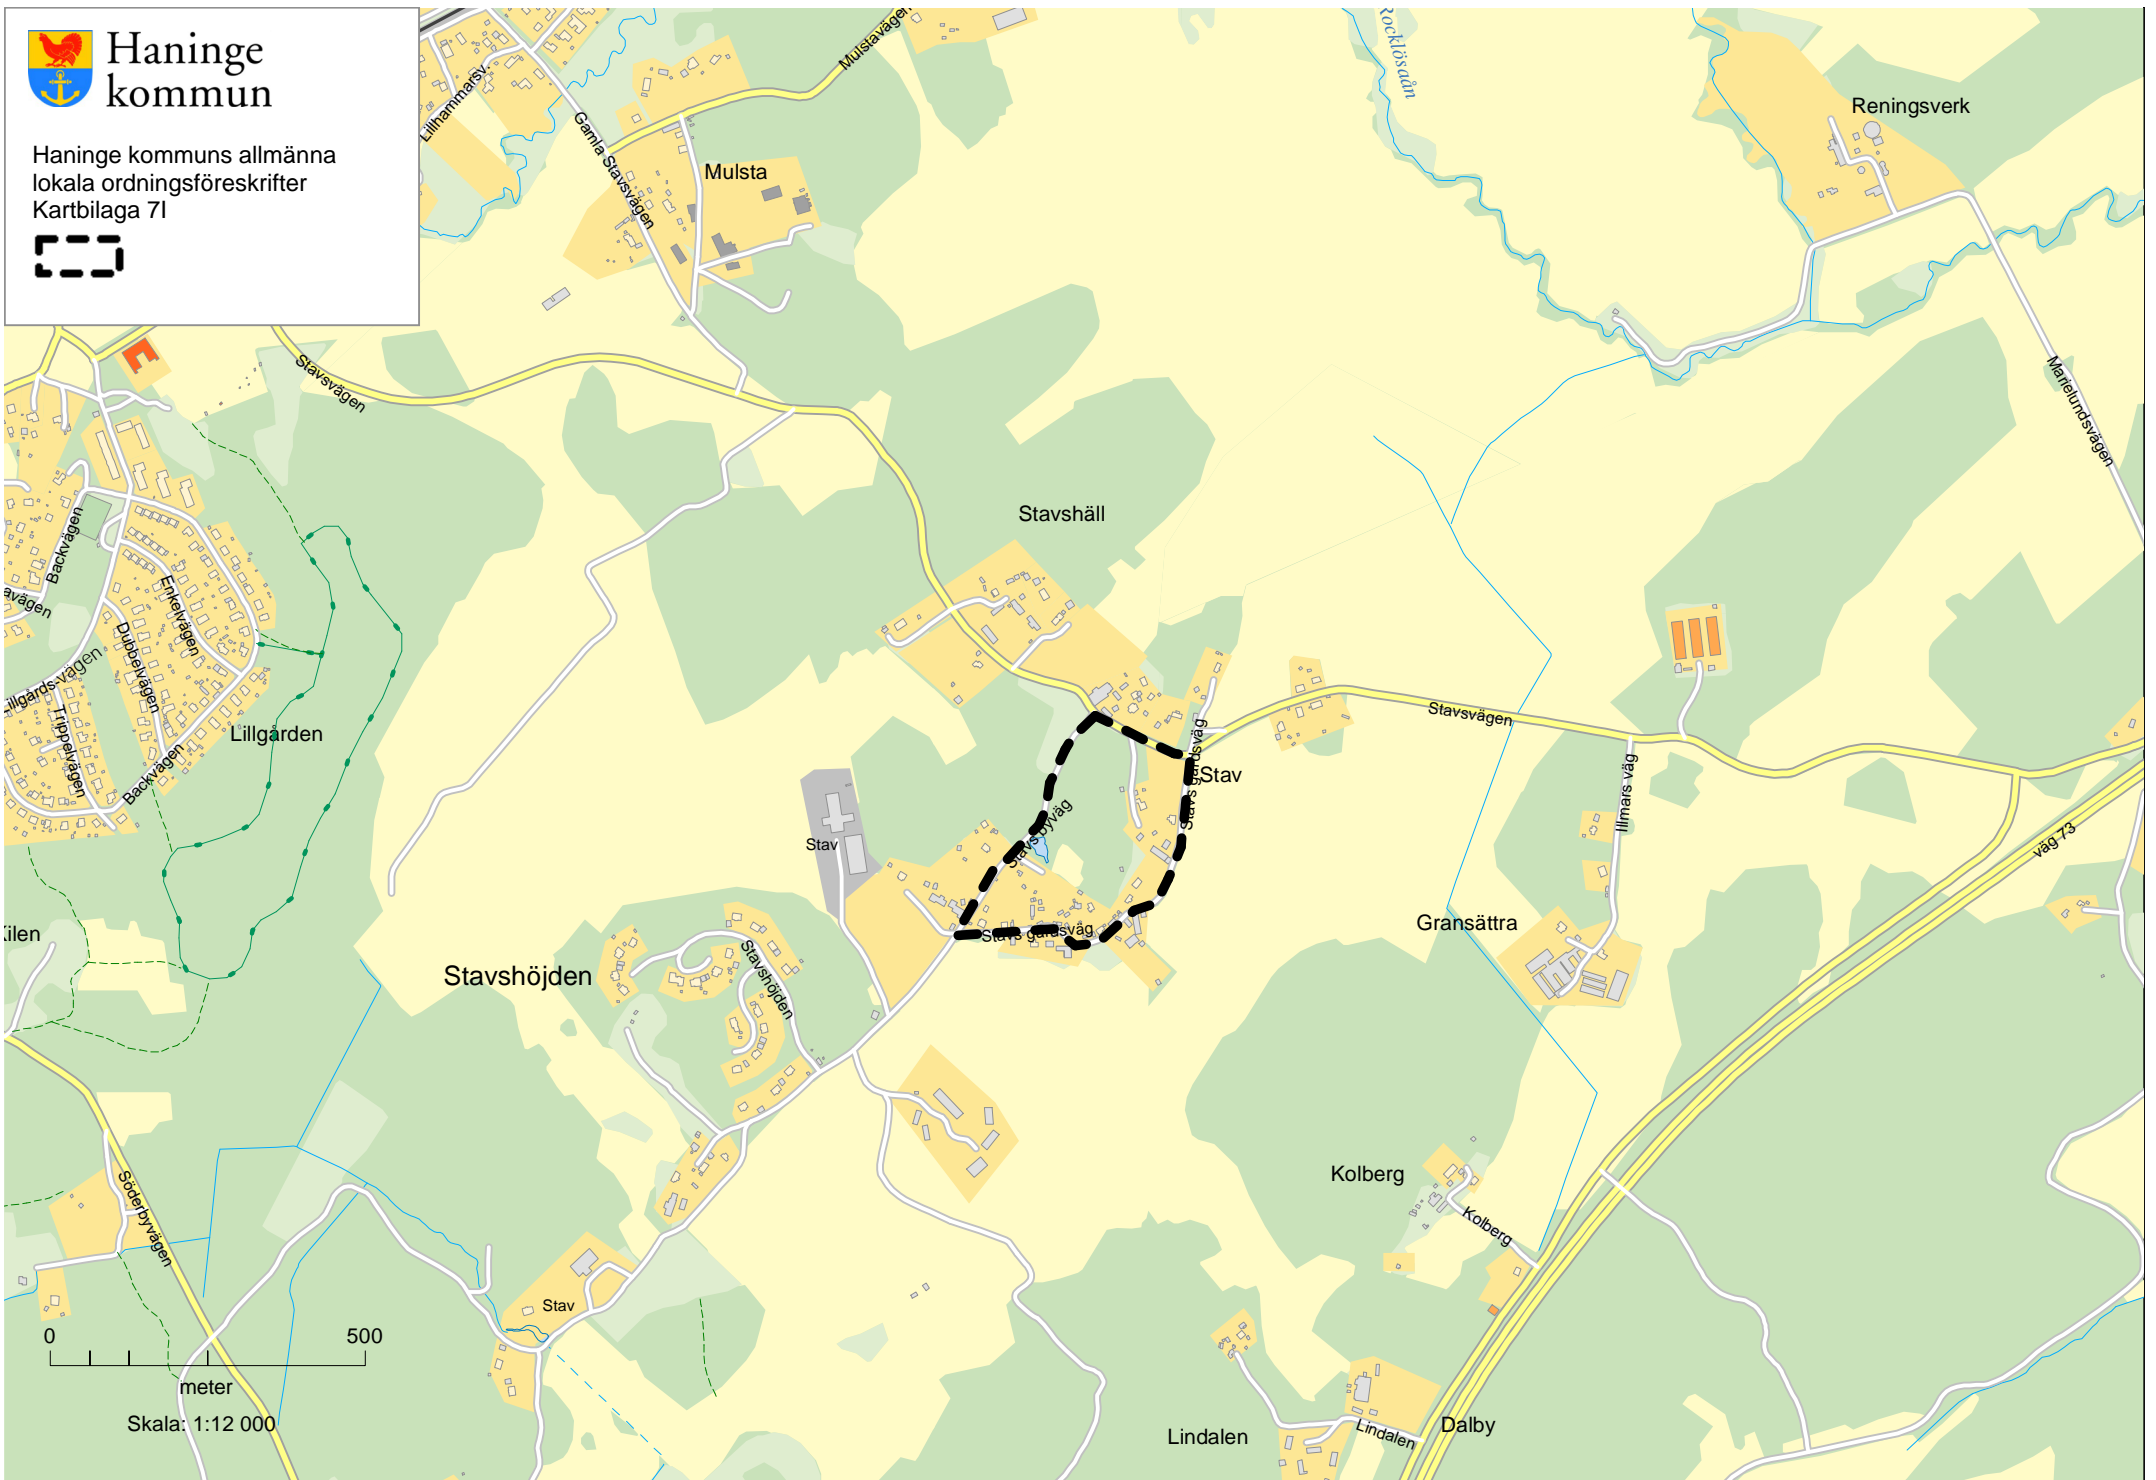

Haninge
kommun

Haninge kommuns allmänna
lokala ordningsföreskrifter
Kartbilaga 71