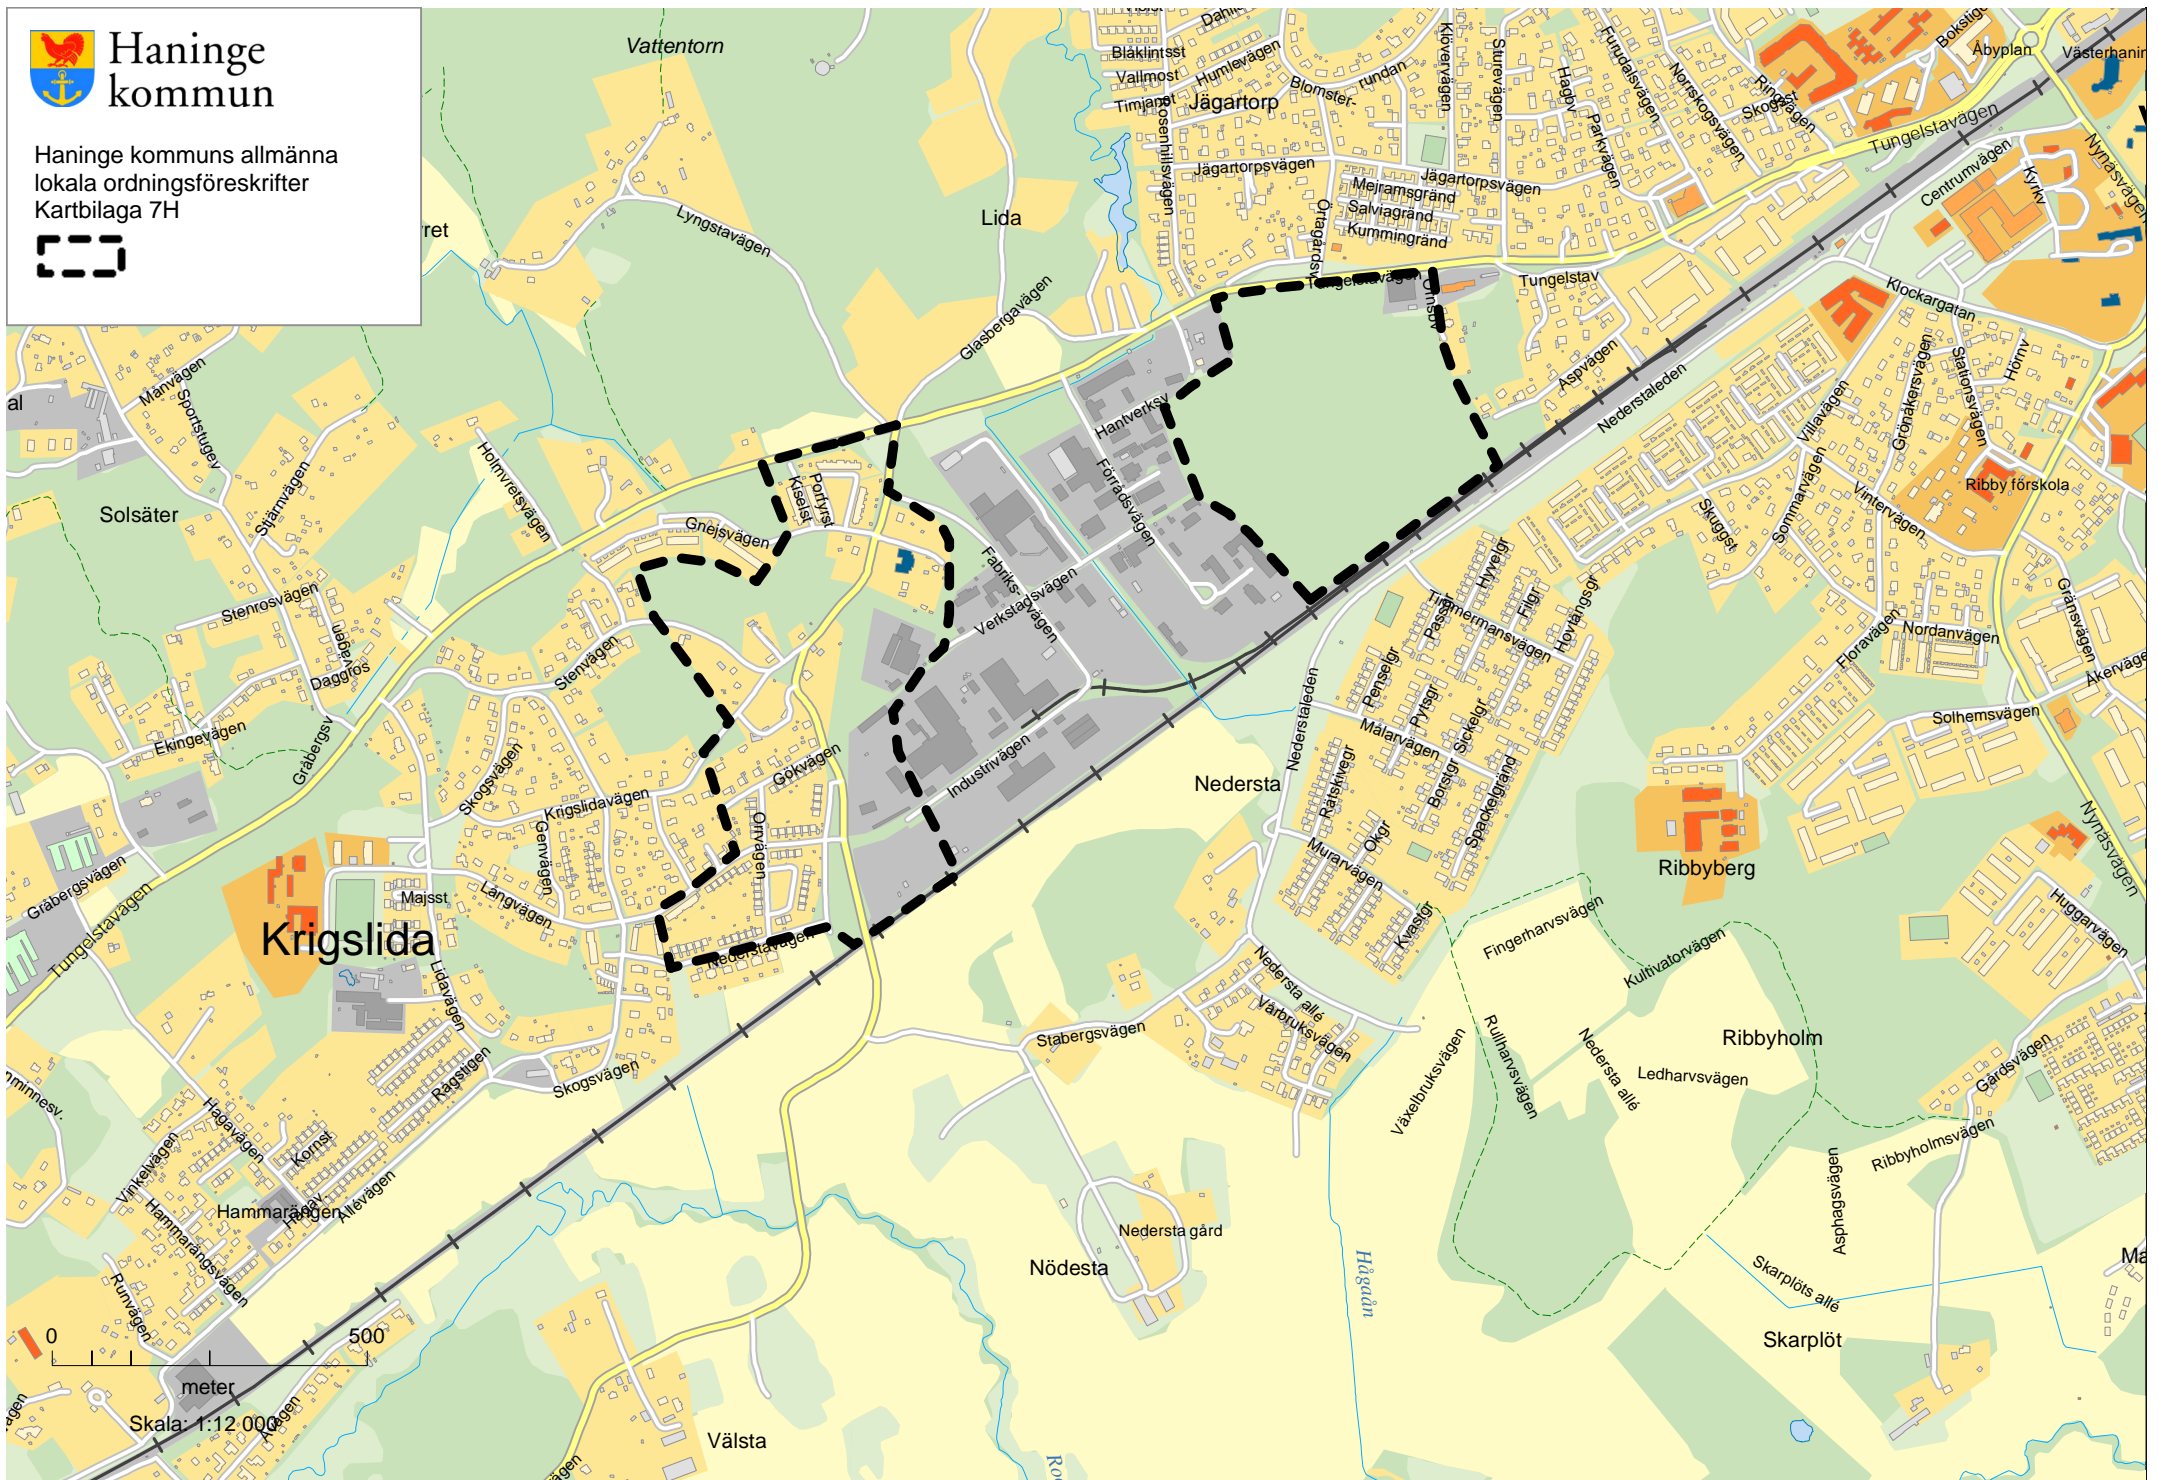

Haninge kommun

Haninge kommuns allmänna
lokala ordningsföreskrifter
Kartbilaga 7H