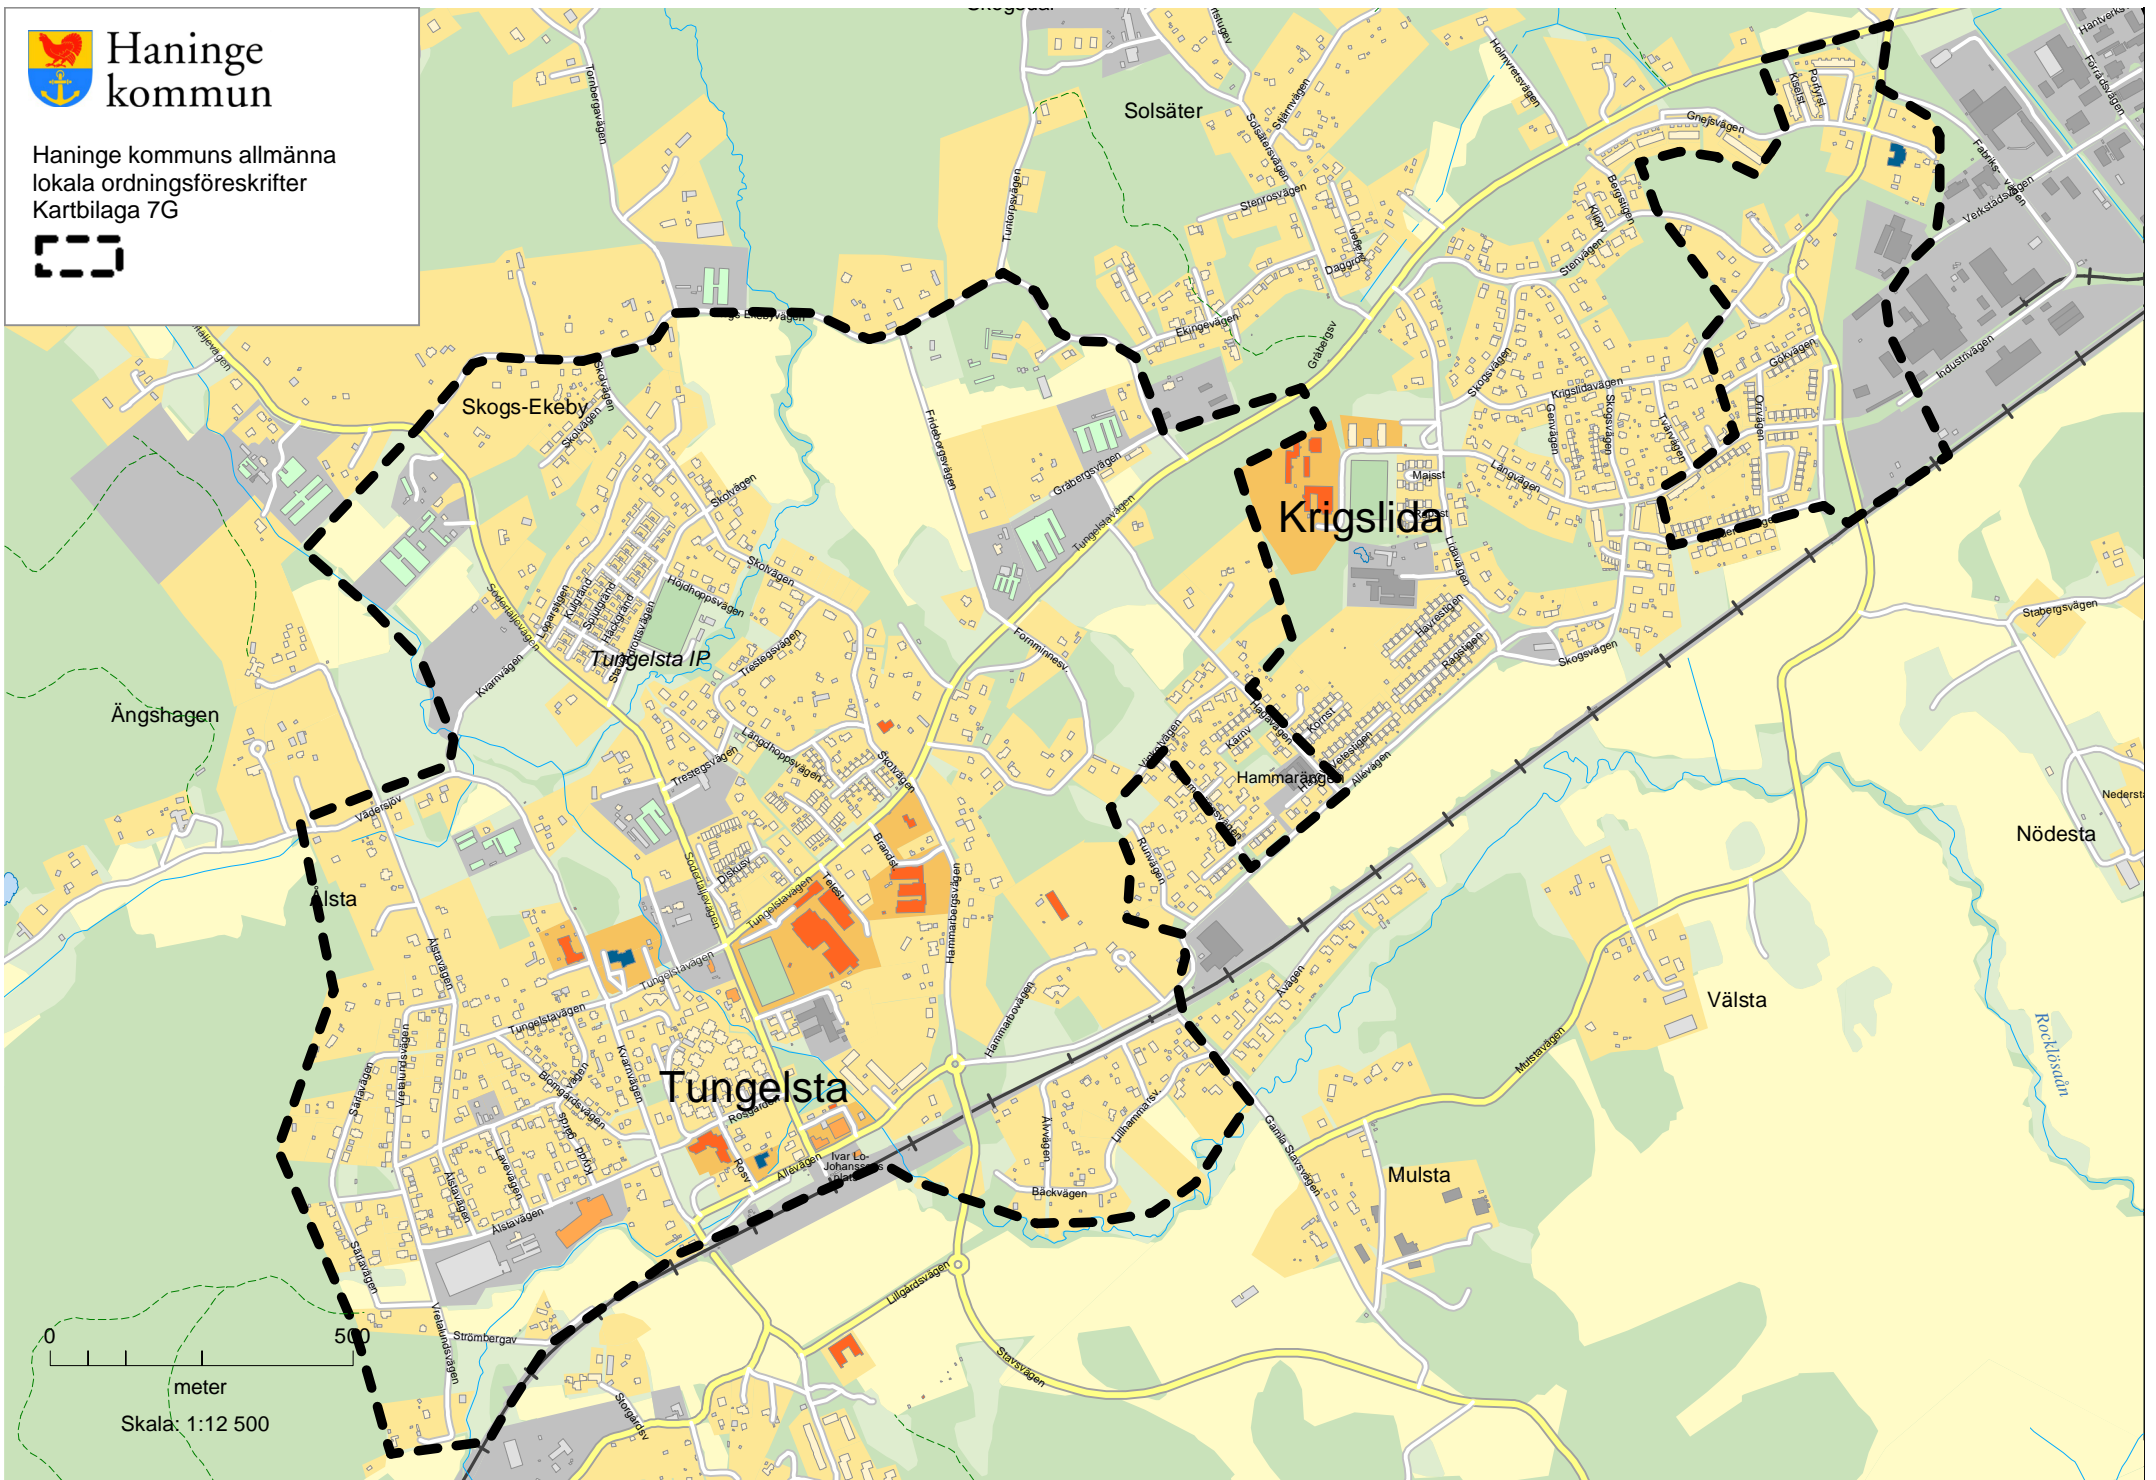

Haninge
kommun

Haninge kommuns allmänna
lokala ordningsföreskrifter
Kartbilaga 7G