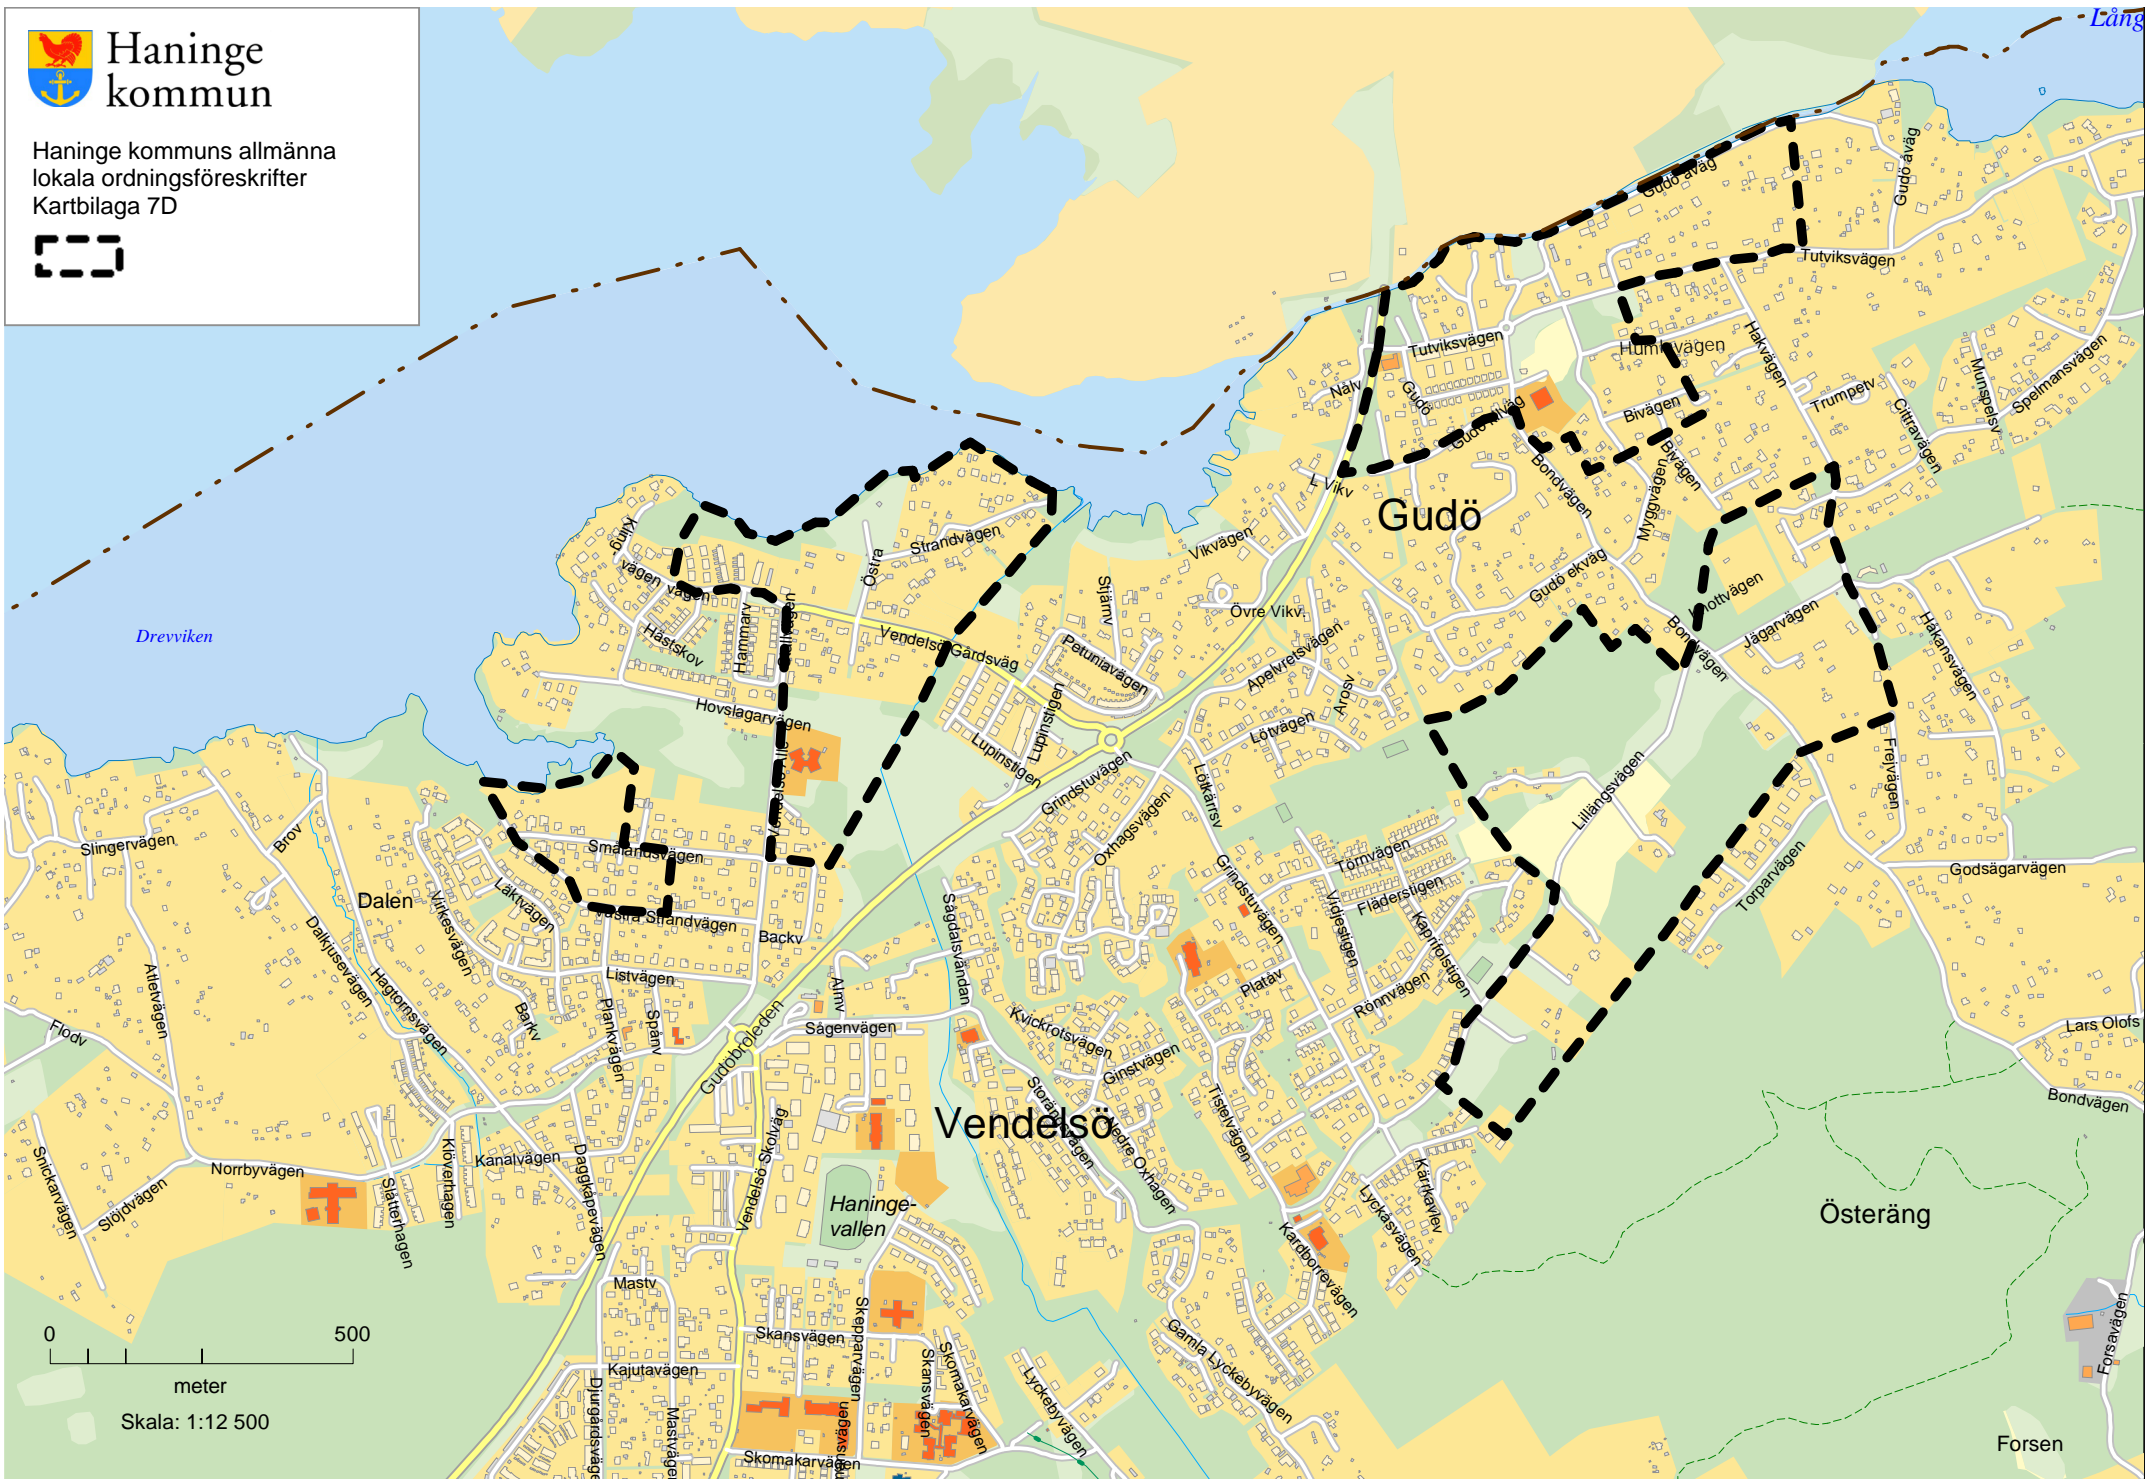

Haninge
kommun

Haninge kommuns allmänna
lokala ordningsföreskrifter
Kartbilaga 7A

Haninge kommun

Haninge kommuns allmänna
lokala ordningsföreskrifter
Kartbilaga 7B

Söderby

0 500
meter
Skala: 1:15 000

Haninge
kommun

Haninge kommuns allmänna
lokala ordningsföreskrifter
Kartbilaga 7C

Haninge kommun

Haninge kommuns allmänna
lokala ordningsföreskrifter
Kartbilaga 7D

0 500

meter

Skala: 1:12 500

Haninge
kommun

Haninge kommuns allmänna
lokala ordningsföreskrifter
Kartbilaga 7E