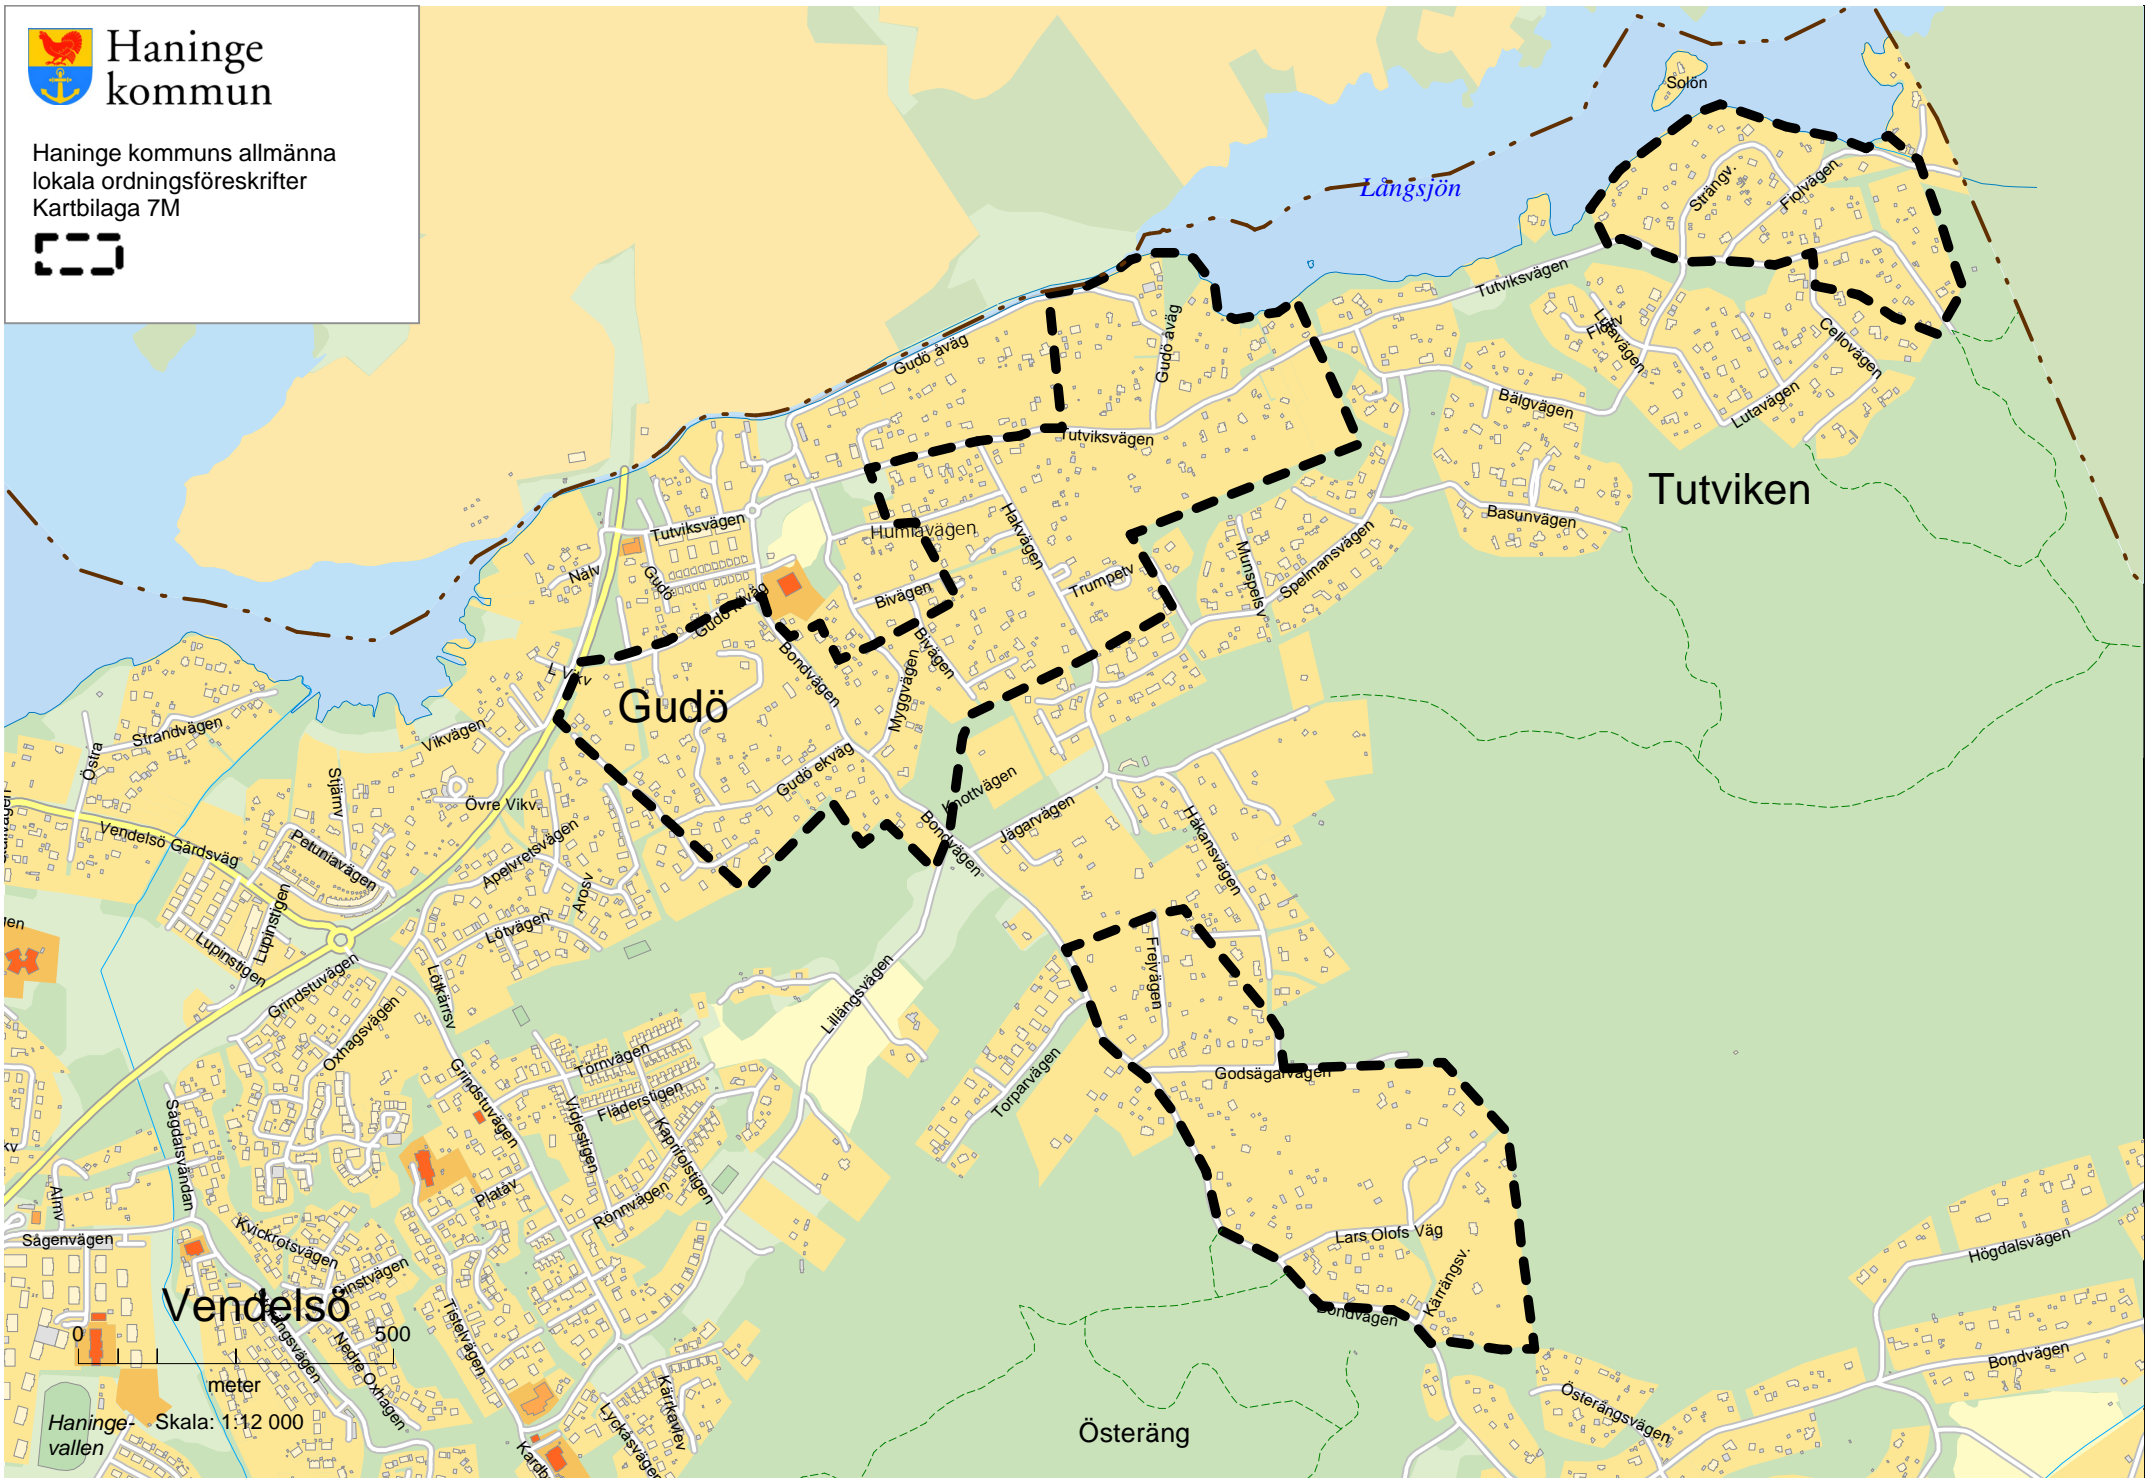

Haninge
kommun

Haninge kommuns allmänna
lokala ordningsföreskrifter
Kartbilaga 7M

Haninge-
vallen

Skala: 1:12 000

meter

Haninge
kommun

Haninge kommuns allmänna
lokala ordningsföreskrifter
Kartbilaga 7N

Haninge
kommun