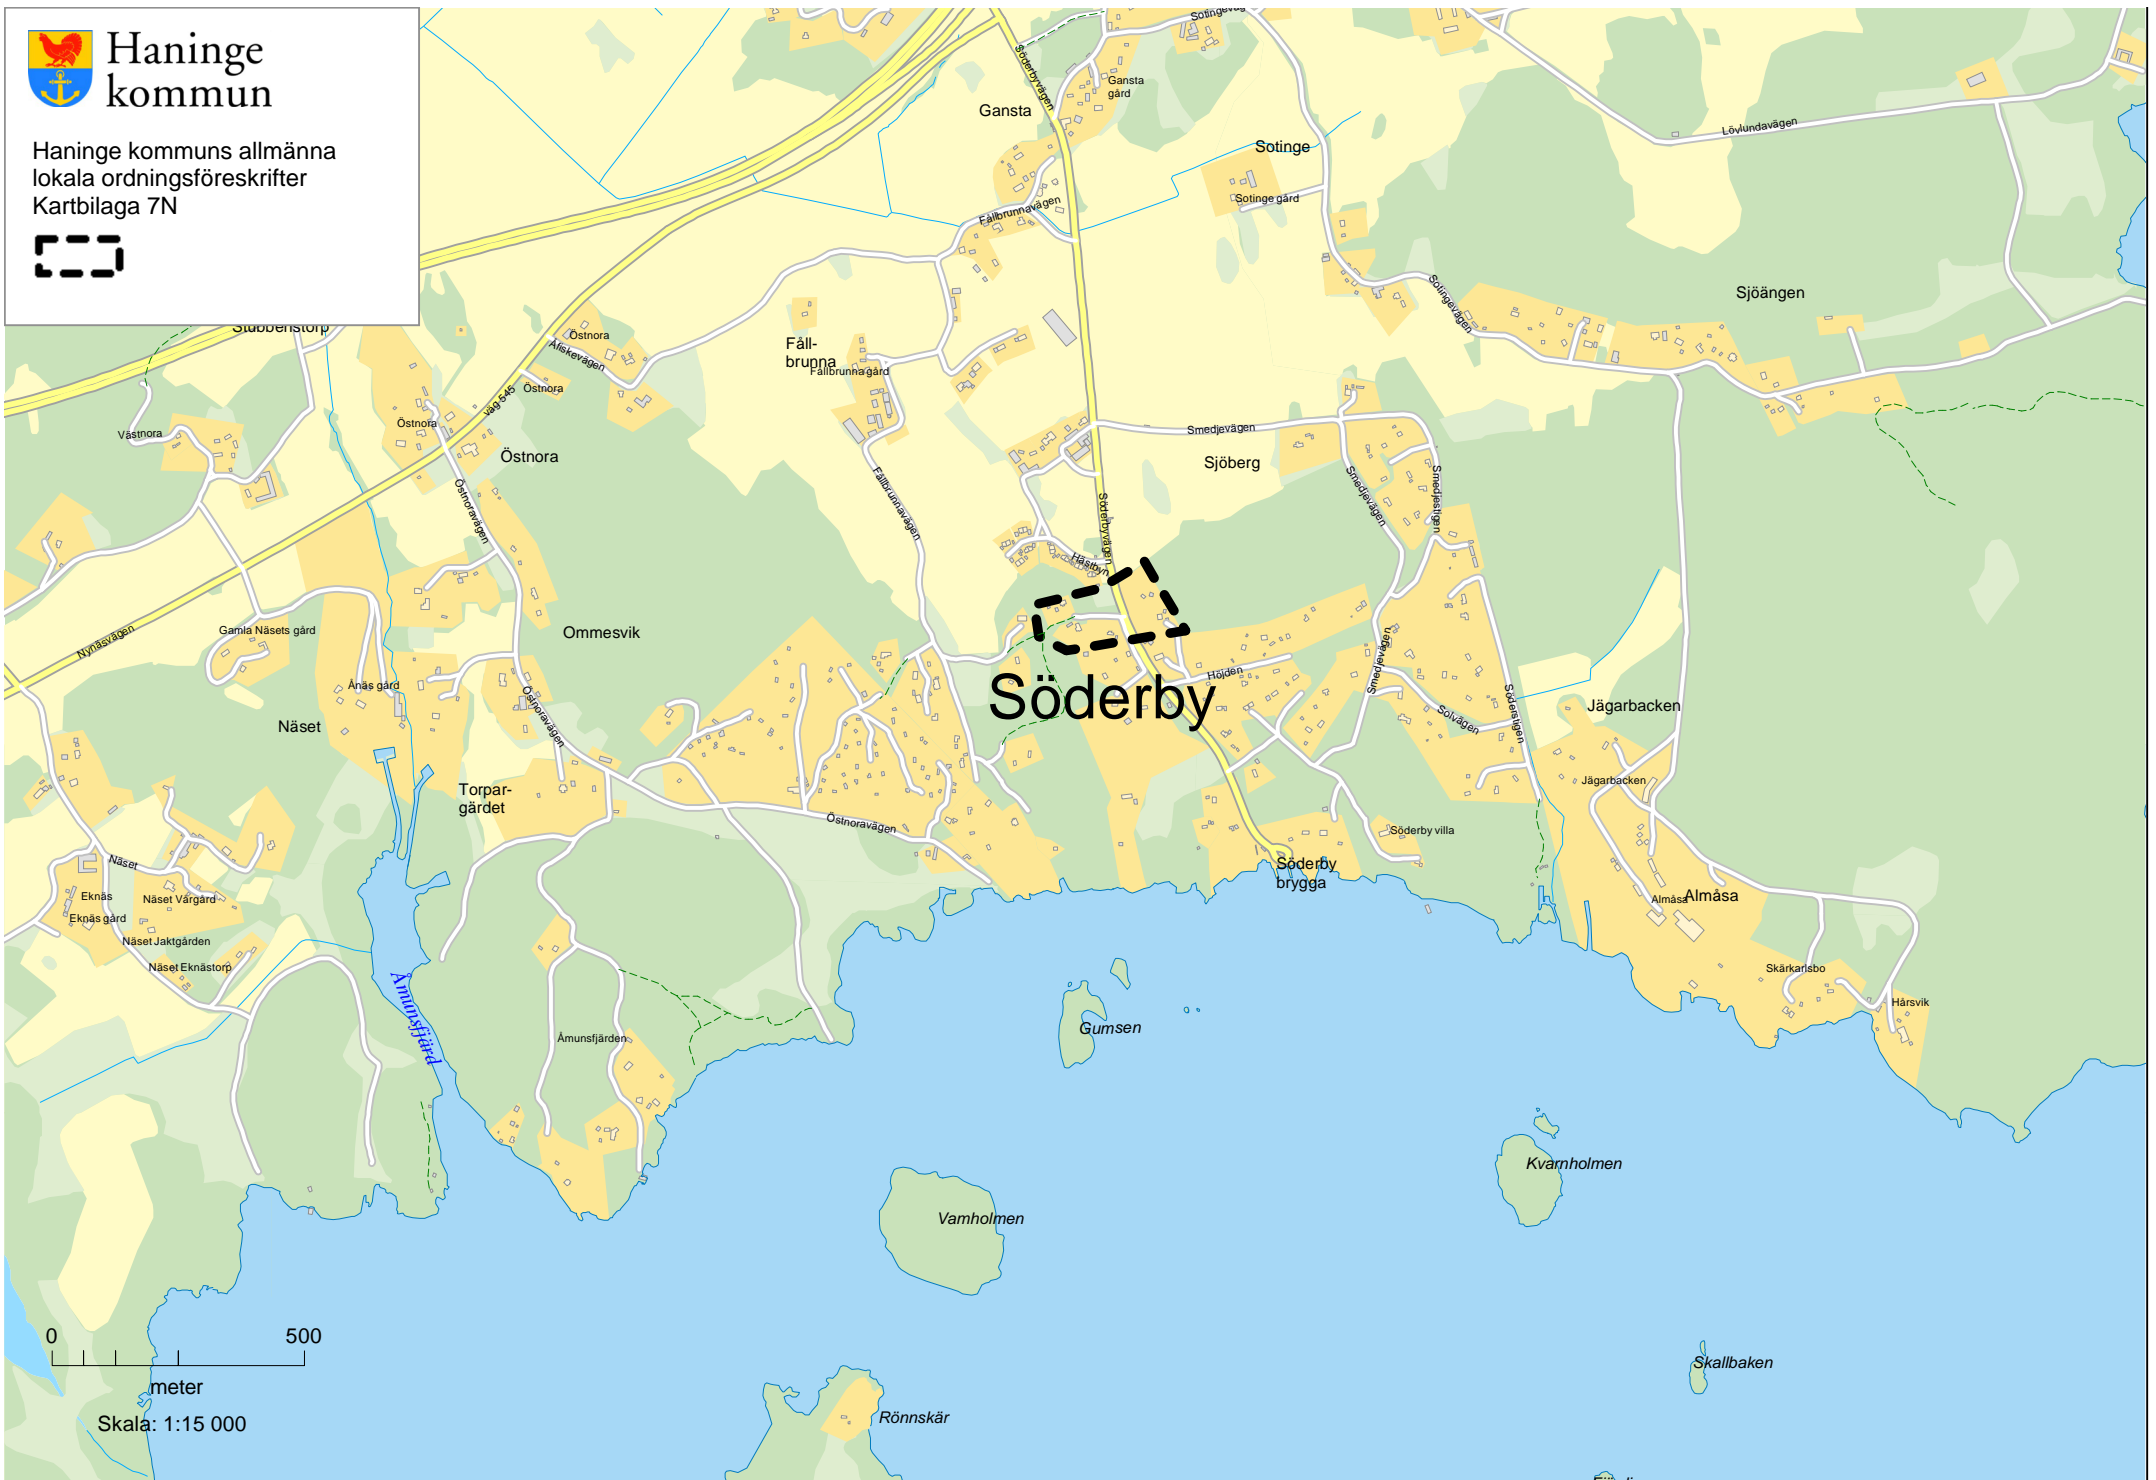

Haninge
kommun

Haninge kommuns allmänna
lokala ordningsföreskrifter
Kartbilaga 7M

Haninge-
vallen

Skala: 1:12 000

meter

Haninge
kommun

Haninge kommuns allmänna
lokala ordningsföreskrifter
Kartbilaga 7N

Haninge
kommun