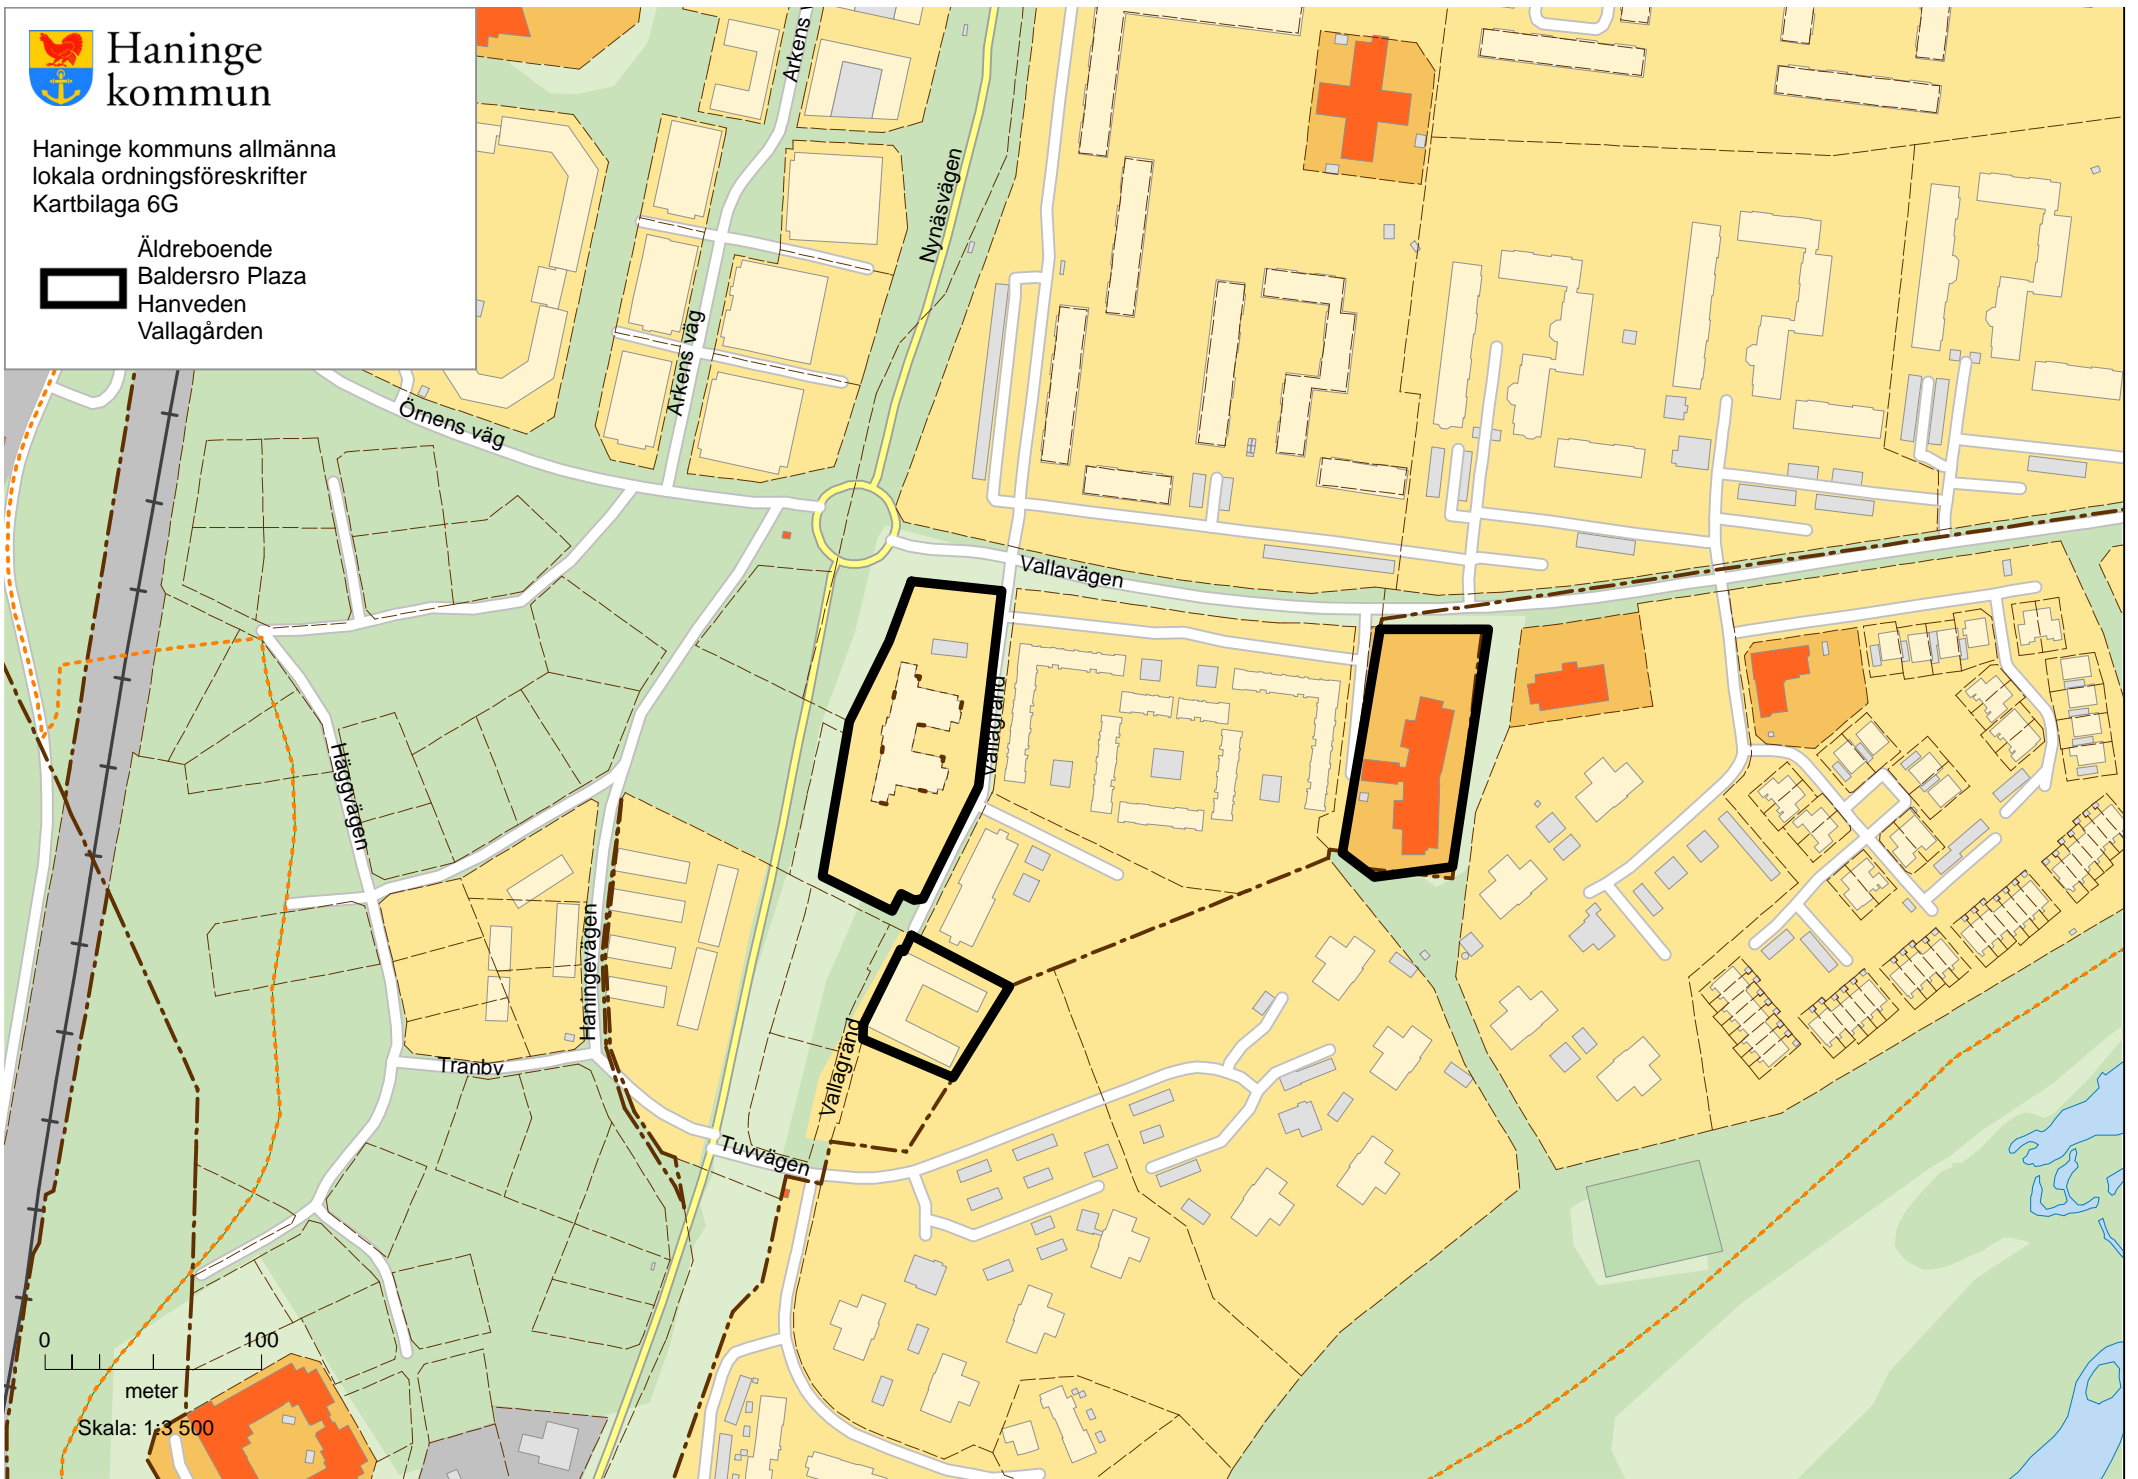

Tungelsta centrum
Ros-Anders gård

0 100
meter

Skala: 1:3 500

Haninge kommun

Haninge kommuns allmänna
lokala ordningsföreskrifter
Kartbilaga 6G

Äldreboende
Baldersro Plaza
Hanveden
Vallagården

Haninge kommun

Haninge kommuns allmänna
lokala ordningsföreskrifter
Kartbilaga 6H

 Äldreboende

Haninge
kommun

Haninge kommuns allmänna
lokala ordningsföreskrifter
Kartbilaga 6I

 Äldreboende Hagagården

Haninge kommun

Haninge kommuns allmänna
lokala ordningsföreskrifter
Kartbilaga 6J

Äldreboende Vendelsögården

Haninge kommun

Haninge kommuns allmänna
lokala ordningsföreskrifter
Kartbilaga 6K

 Äldreboende
Lillgården

Skala: 1:3 500

Haninge kommun

Haninge kommuns allmänna
lokala ordningsföreskrifter
Kartbilaga 6L