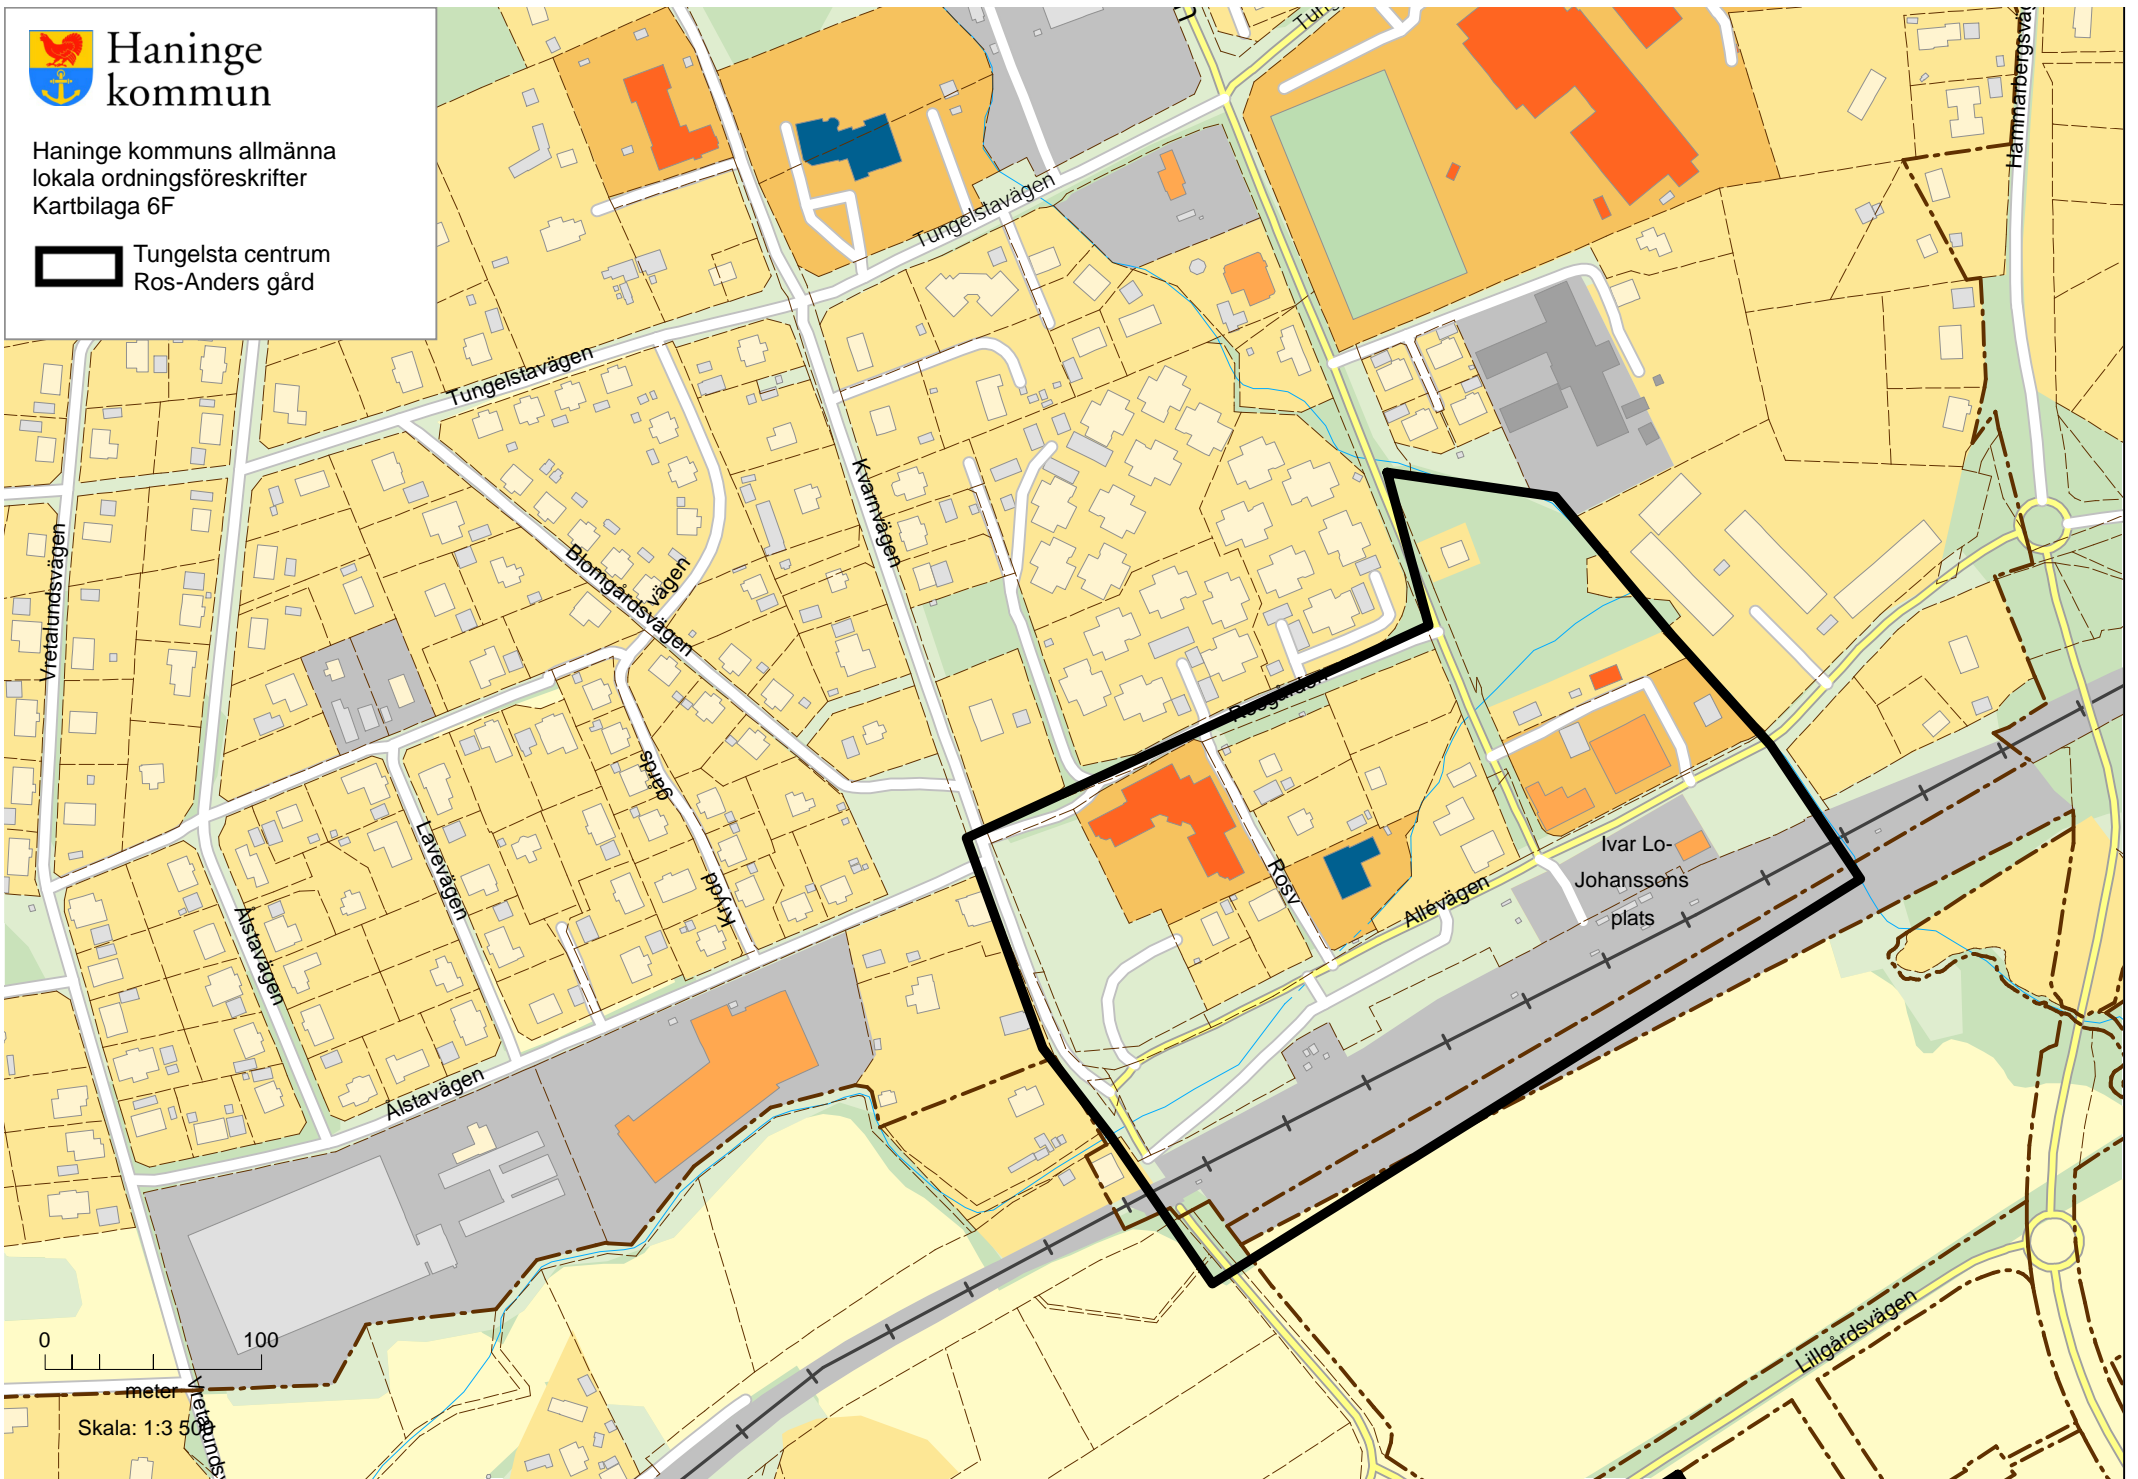

Haninge kommun

Haninge kommuns allmänna
lokala ordningsföreskrifter
Kartbilaga 6A

-  Haninge centrum
-  Handens sjukhus
-  Handens äldreboende

Haninge kommun

Haninge kommuns allmänna
lokala ordningsföreskrifter
Kartbilaga 6B

 Västerhaninge centrum
Äldreboende Johanneslund

Haninge kommun

Haninge kommuns allmänna
lokala ordningsföreskrifter
Kartbilaga 6C

 Jordbro centrum

Haninge kommun

Haninge kommuns allmänna
lokala ordningsföreskrifter
Kartbilaga 6D

 Brandbergen centrum
Äldreboende Lovisagården

Haninge kommun

Haninge kommuns allmänna
lokala ordningsföreskrifter
Kartbilaga 6E

 Vendelsö-Sågen centrum

Haninge
kommun

Haninge kommuns allmänna
lokala ordningsföreskrifter
Kartbilaga 6F

Tungelsta centrum
Ros-Anders gård

0 100
meter

Skala: 1:3 500

Haninge kommun

Haninge kommuns allmänna
lokala ordningsföreskrifter
Kartbilaga 6G

Äldreboende
Baldersro Plaza
Hanveden
Vallagården

Haninge kommun