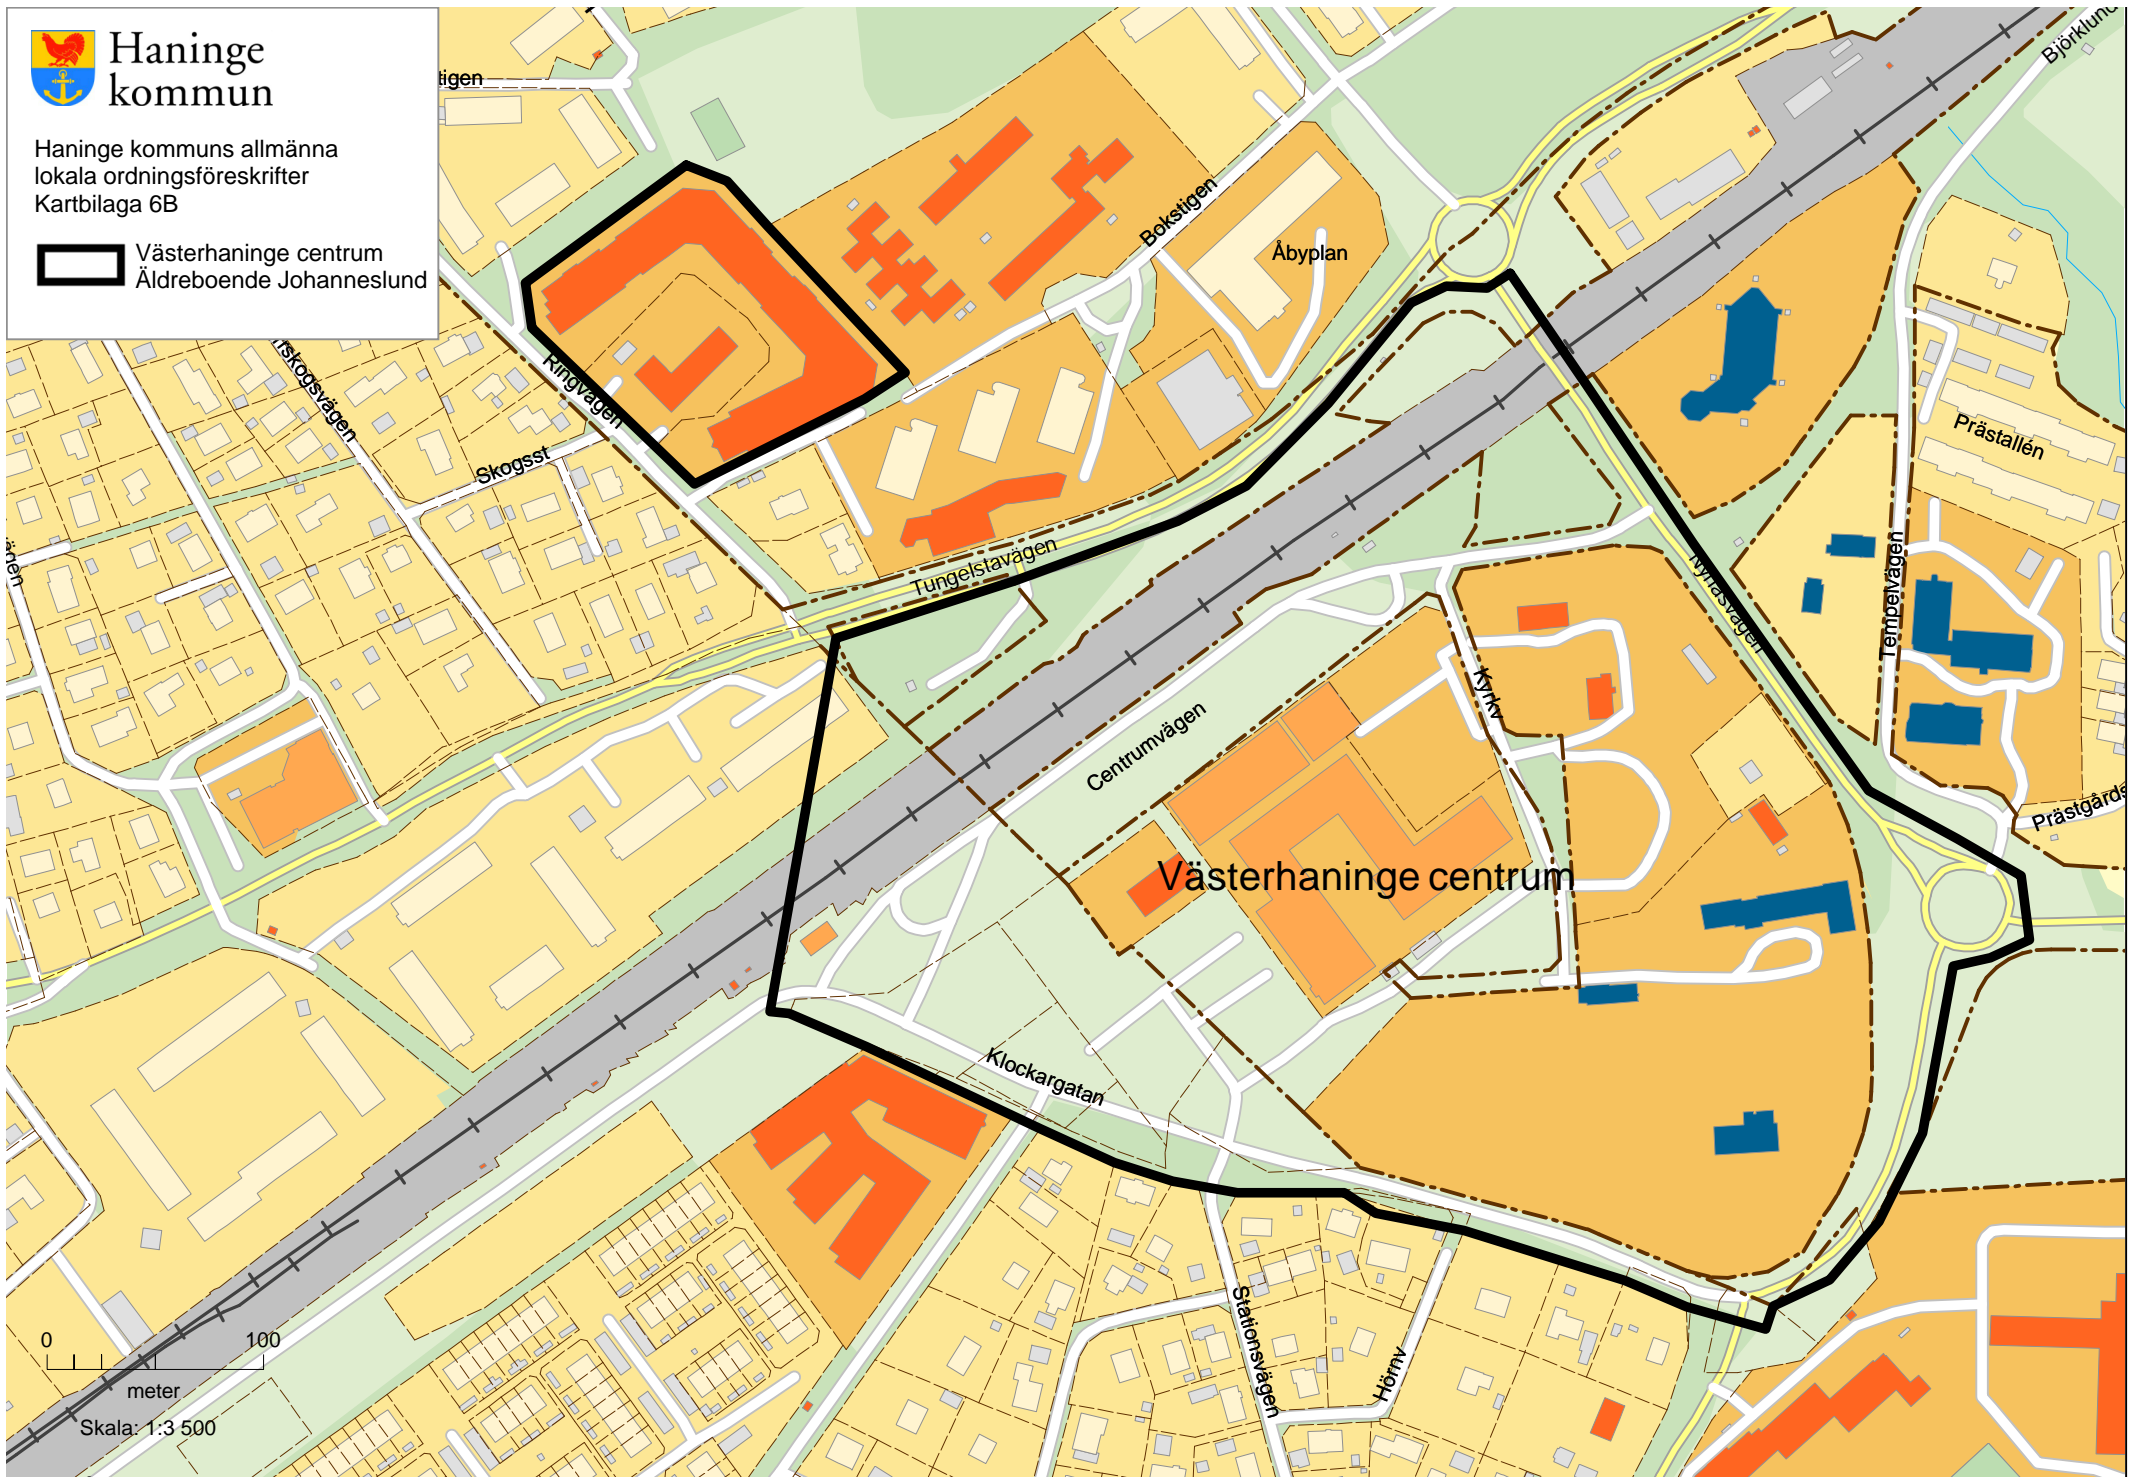

Haninge kommun

Haninge kommuns allmänna
lokala ordningsföreskrifter
Kartbilaga 6A

-  Haninge centrum
-  Handens sjukhus
-  Handens äldreboende

Haninge kommun

Haninge kommuns allmänna
lokala ordningsföreskrifter
Kartbilaga 6B

 Västerhaninge centrum
Äldreboende Johanneslund

Haninge kommun

Haninge kommuns allmänna
lokala ordningsföreskrifter
Kartbilaga 6C

 Jordbro centrum

Haninge kommun

Haninge kommuns allmänna
lokala ordningsföreskrifter
Kartbilaga 6D

 Brandbergen centrum
Äldreboende Lovisagården

Haninge kommun

Haninge kommuns allmänna
lokala ordningsföreskrifter
Kartbilaga 6E

 Vendelsö-Sågen centrum

Haninge
kommun

Haninge kommuns allmänna
lokala ordningsföreskrifter
Kartbilaga 6F

Tungelsta centrum
Ros-Anders gård

0 100
meter

Skala: 1:3 500

Haninge kommun

Haninge kommuns allmänna
lokala ordningsföreskrifter
Kartbilaga 6G

Äldreboende
Baldersro Plaza
Hanveden
Vallagården

Haninge kommun