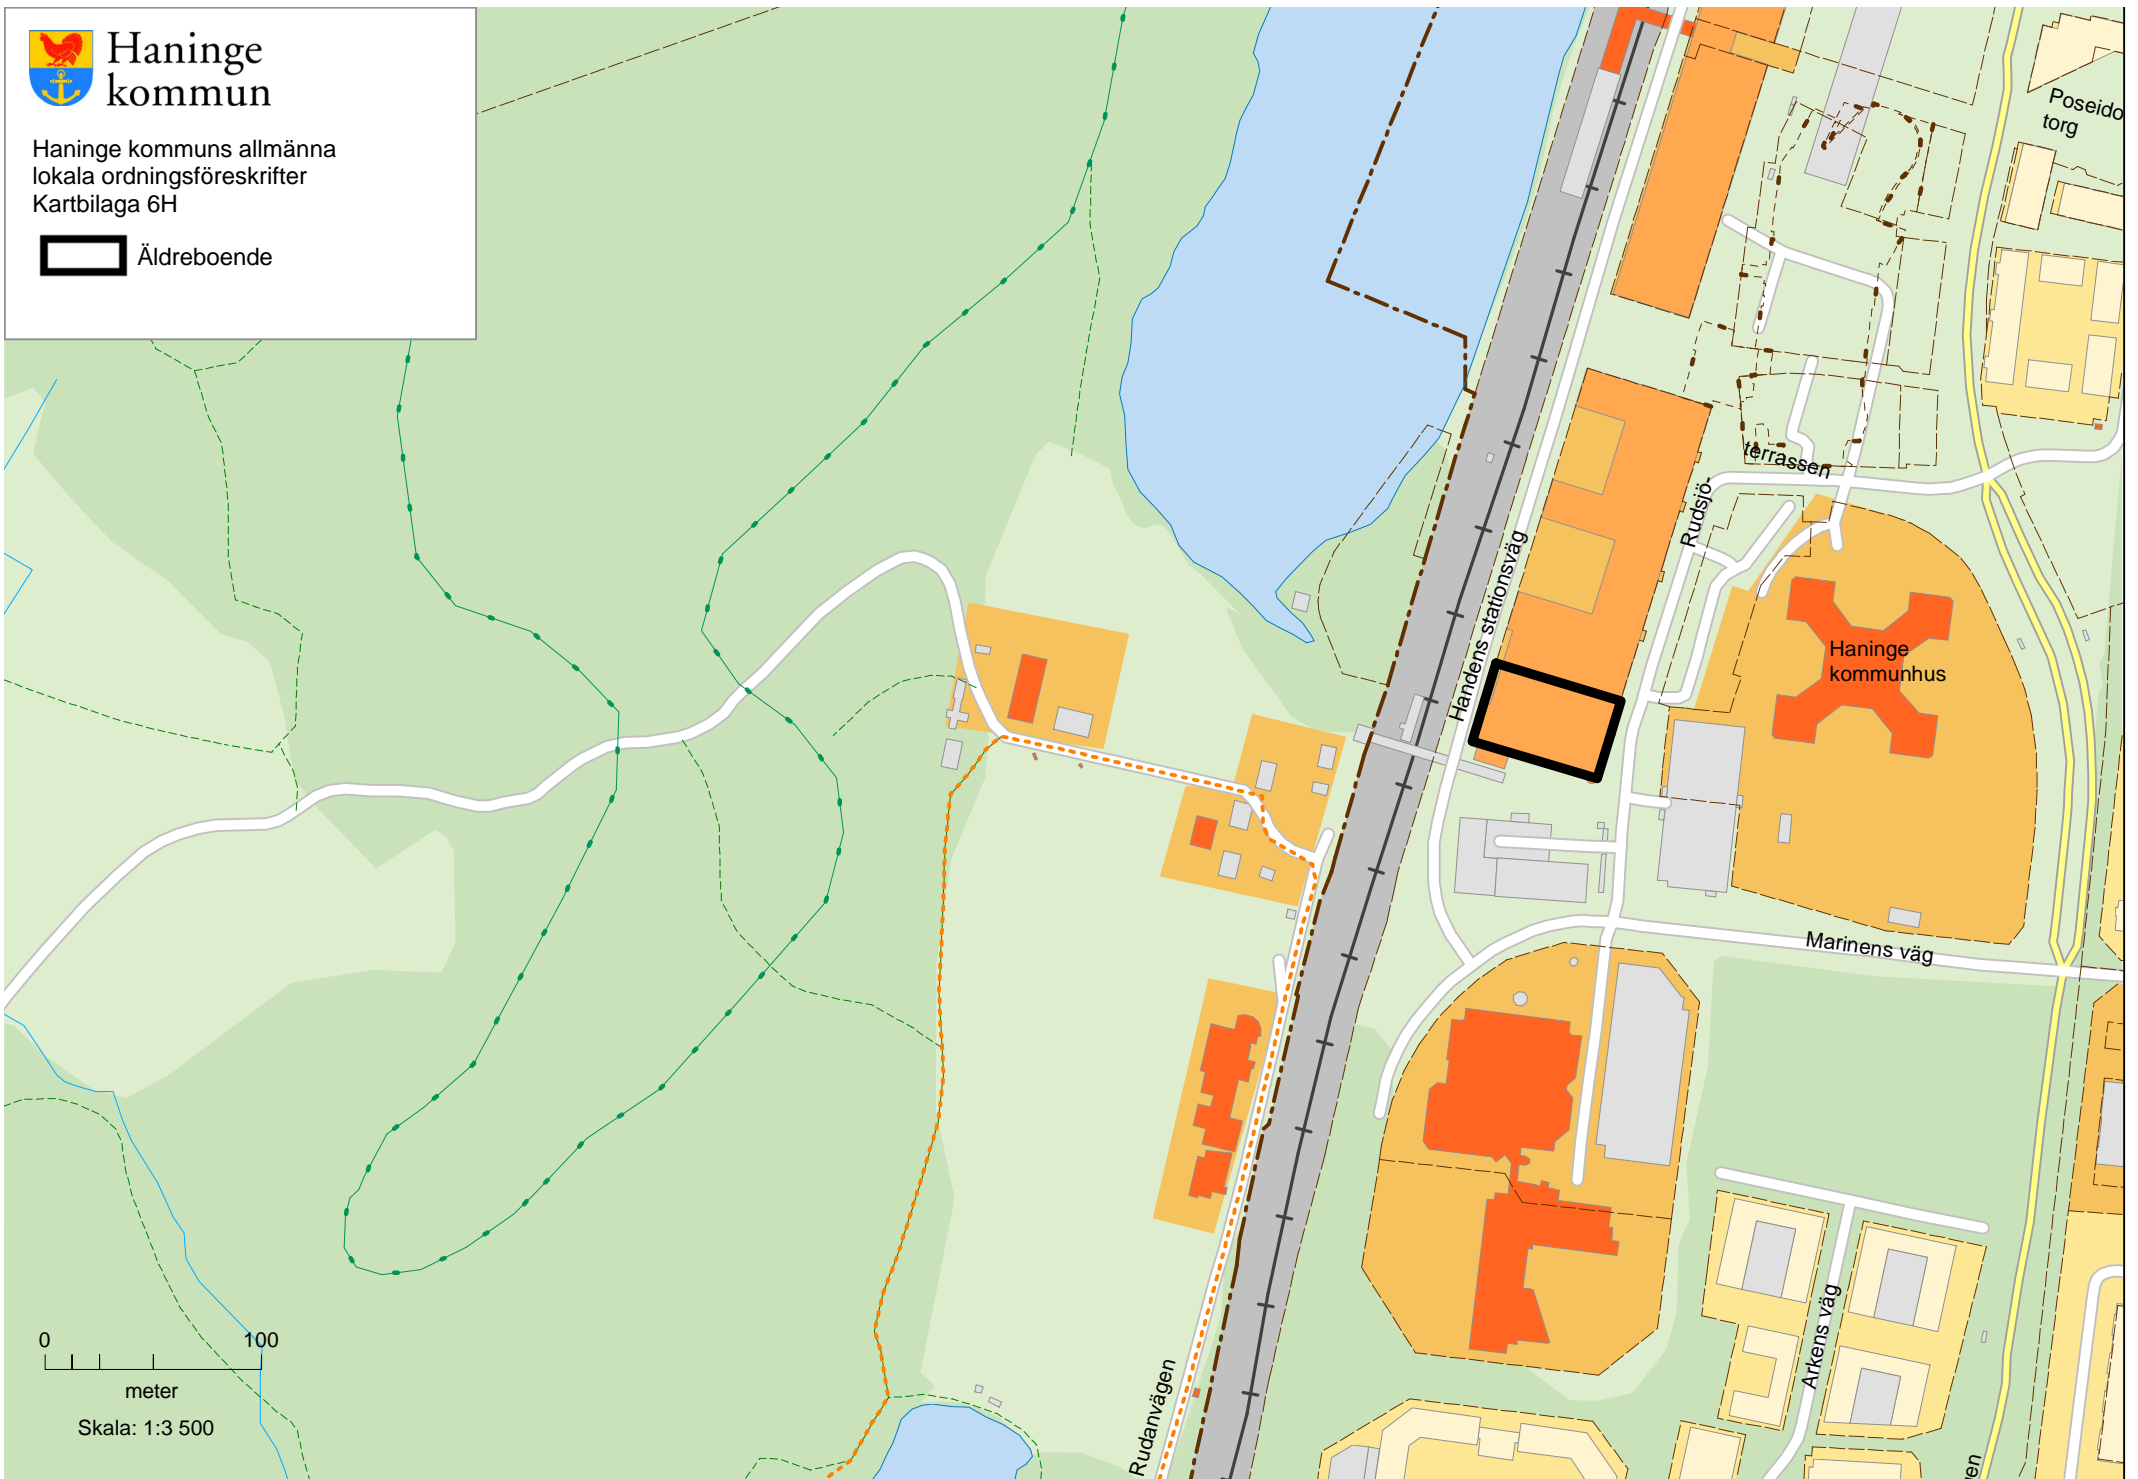

Haninge kommun

Haninge kommuns allmänna
lokala ordningsföreskrifter
Kartbilaga 6H

Äldreboende