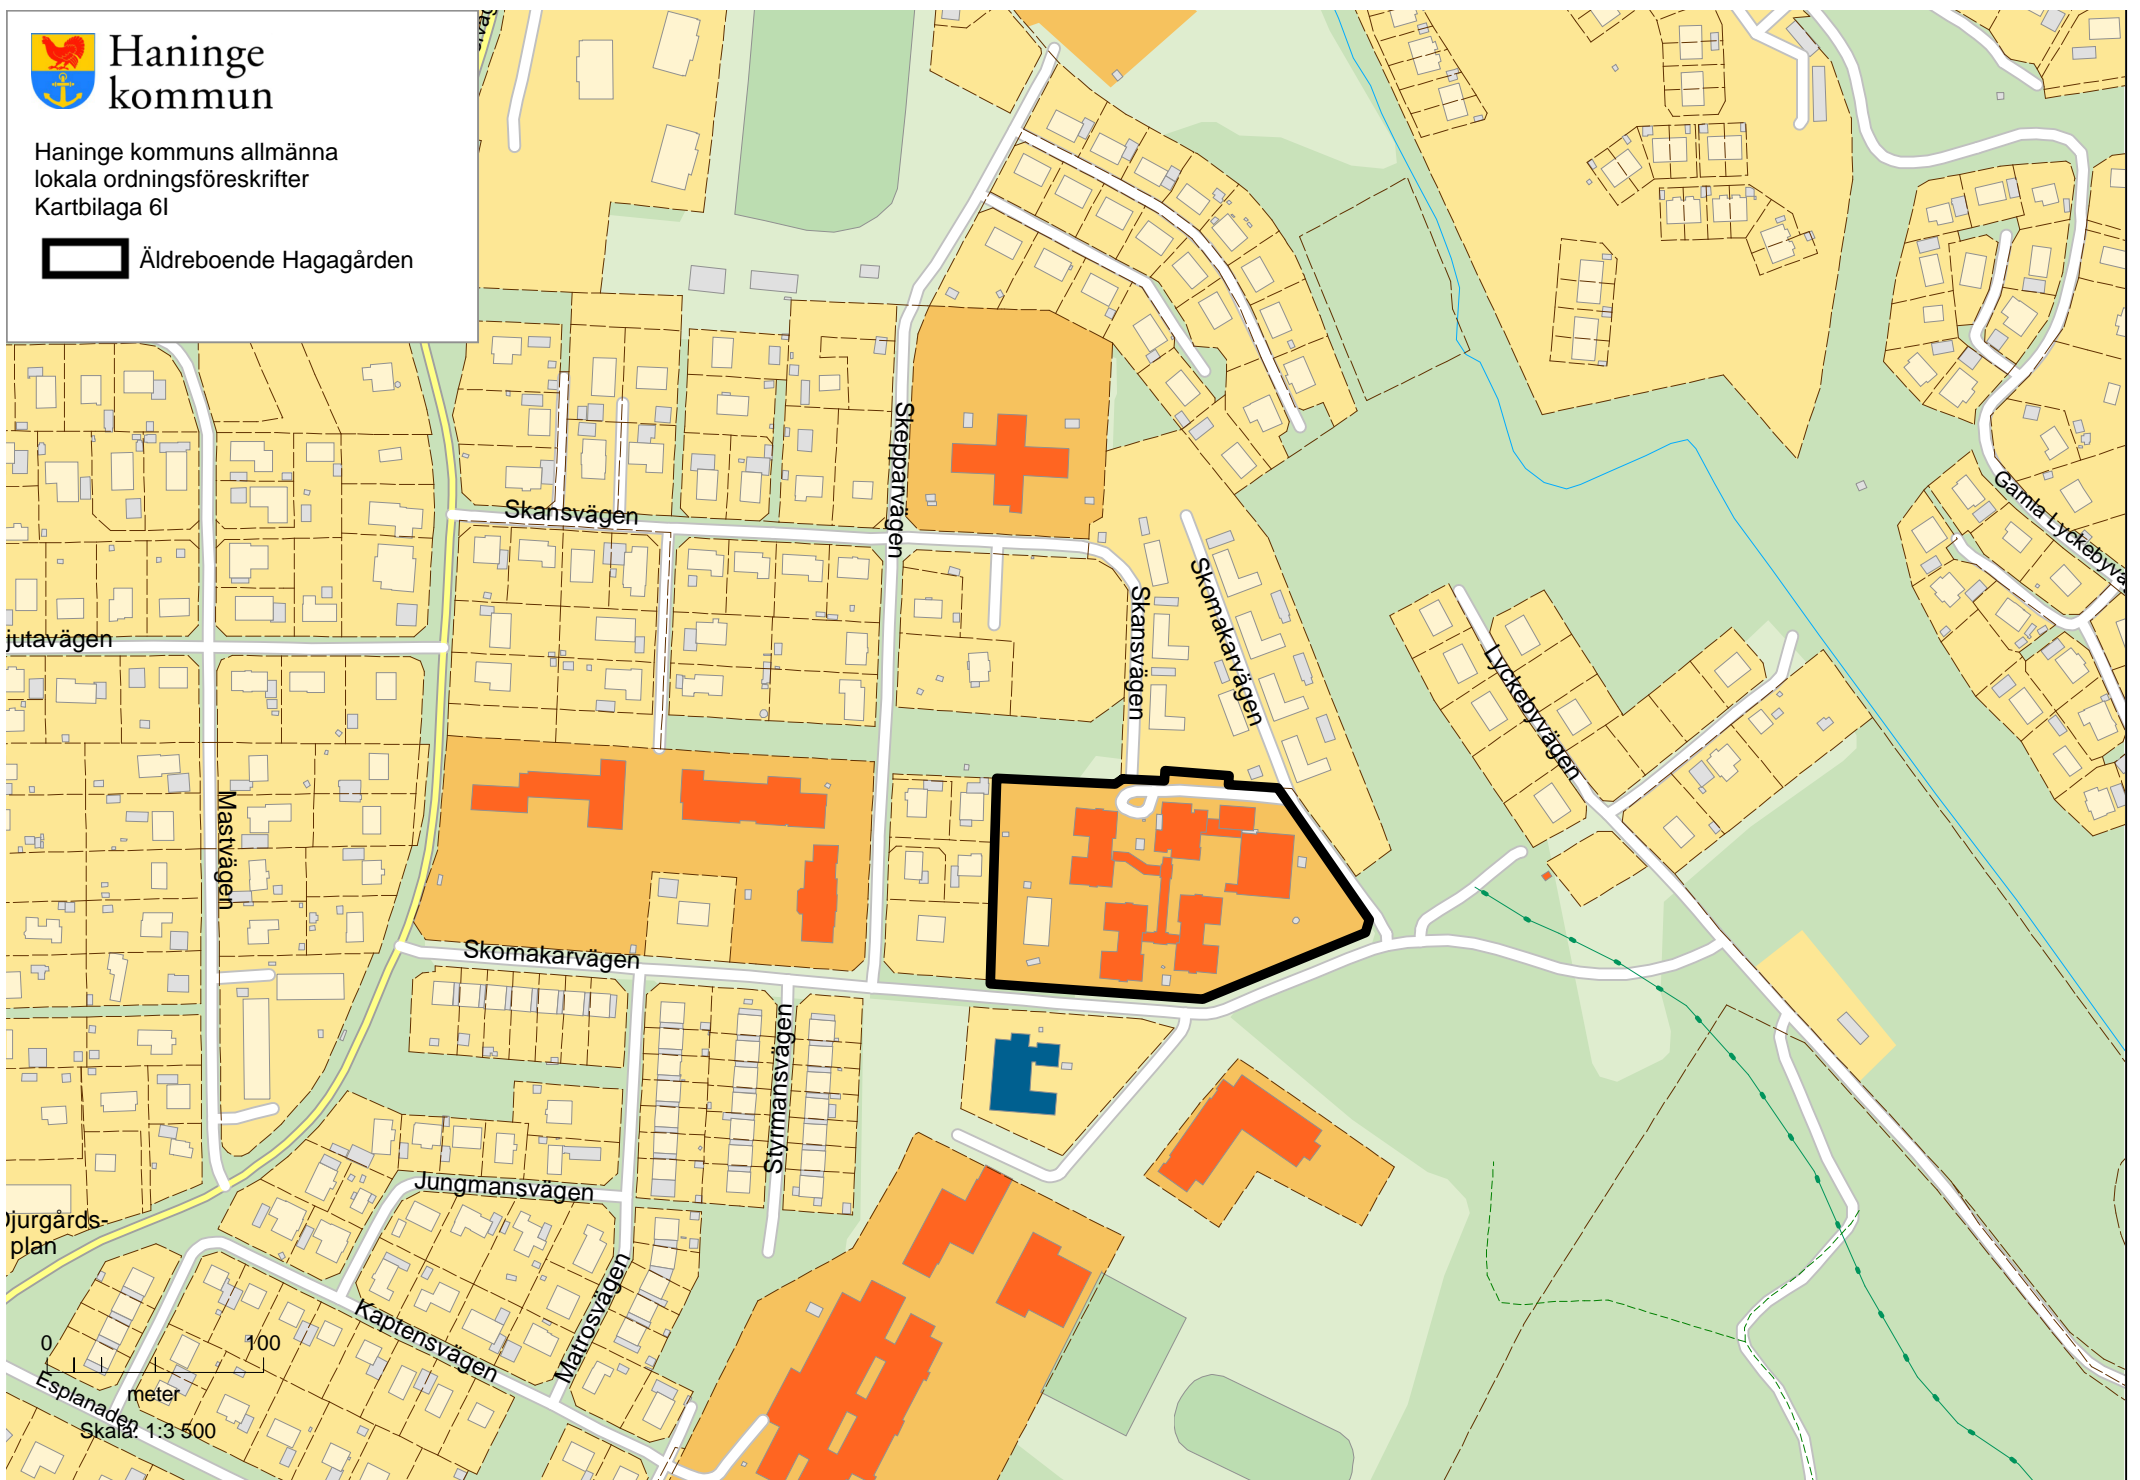

 Västerhaninge centrum
Äldreboende Johanneslund

Haninge kommun

Haninge kommuns allmänna
lokala ordningsföreskrifter
Kartbilaga 6C

 Jordbro centrum

Haninge kommun

Haninge kommuns allmänna
lokala ordningsföreskrifter
Kartbilaga 6D

Tungelsta centrum
Ros-Anders gård

0 100
meter

Skala: 1:3 500

Haninge kommun

Haninge kommuns allmänna
lokala ordningsföreskrifter
Kartbilaga 6G

Äldreboende
Baldersro Plaza
Hanveden
Vallagården

Haninge kommun

Haninge kommuns allmänna
lokala ordningsföreskrifter
Kartbilaga 6H

 Äldreboende

Haninge
kommun

Haninge kommuns allmänna
lokala ordningsföreskrifter
Kartbilaga 6I

 Äldreboende Hagagården

Haninge kommun

Haninge kommuns allmänna
lokala ordningsföreskrifter
Kartbilaga 6J

Äldreboende Vendelsögården

Haninge kommun

Haninge kommuns allmänna
lokala ordningsföreskrifter
Kartbilaga 6K

 Äldreboende
Lillgården

Skala: 1:3 500

Haninge kommun

Haninge kommuns allmänna
lokala ordningsföreskrifter
Kartbilaga 6L