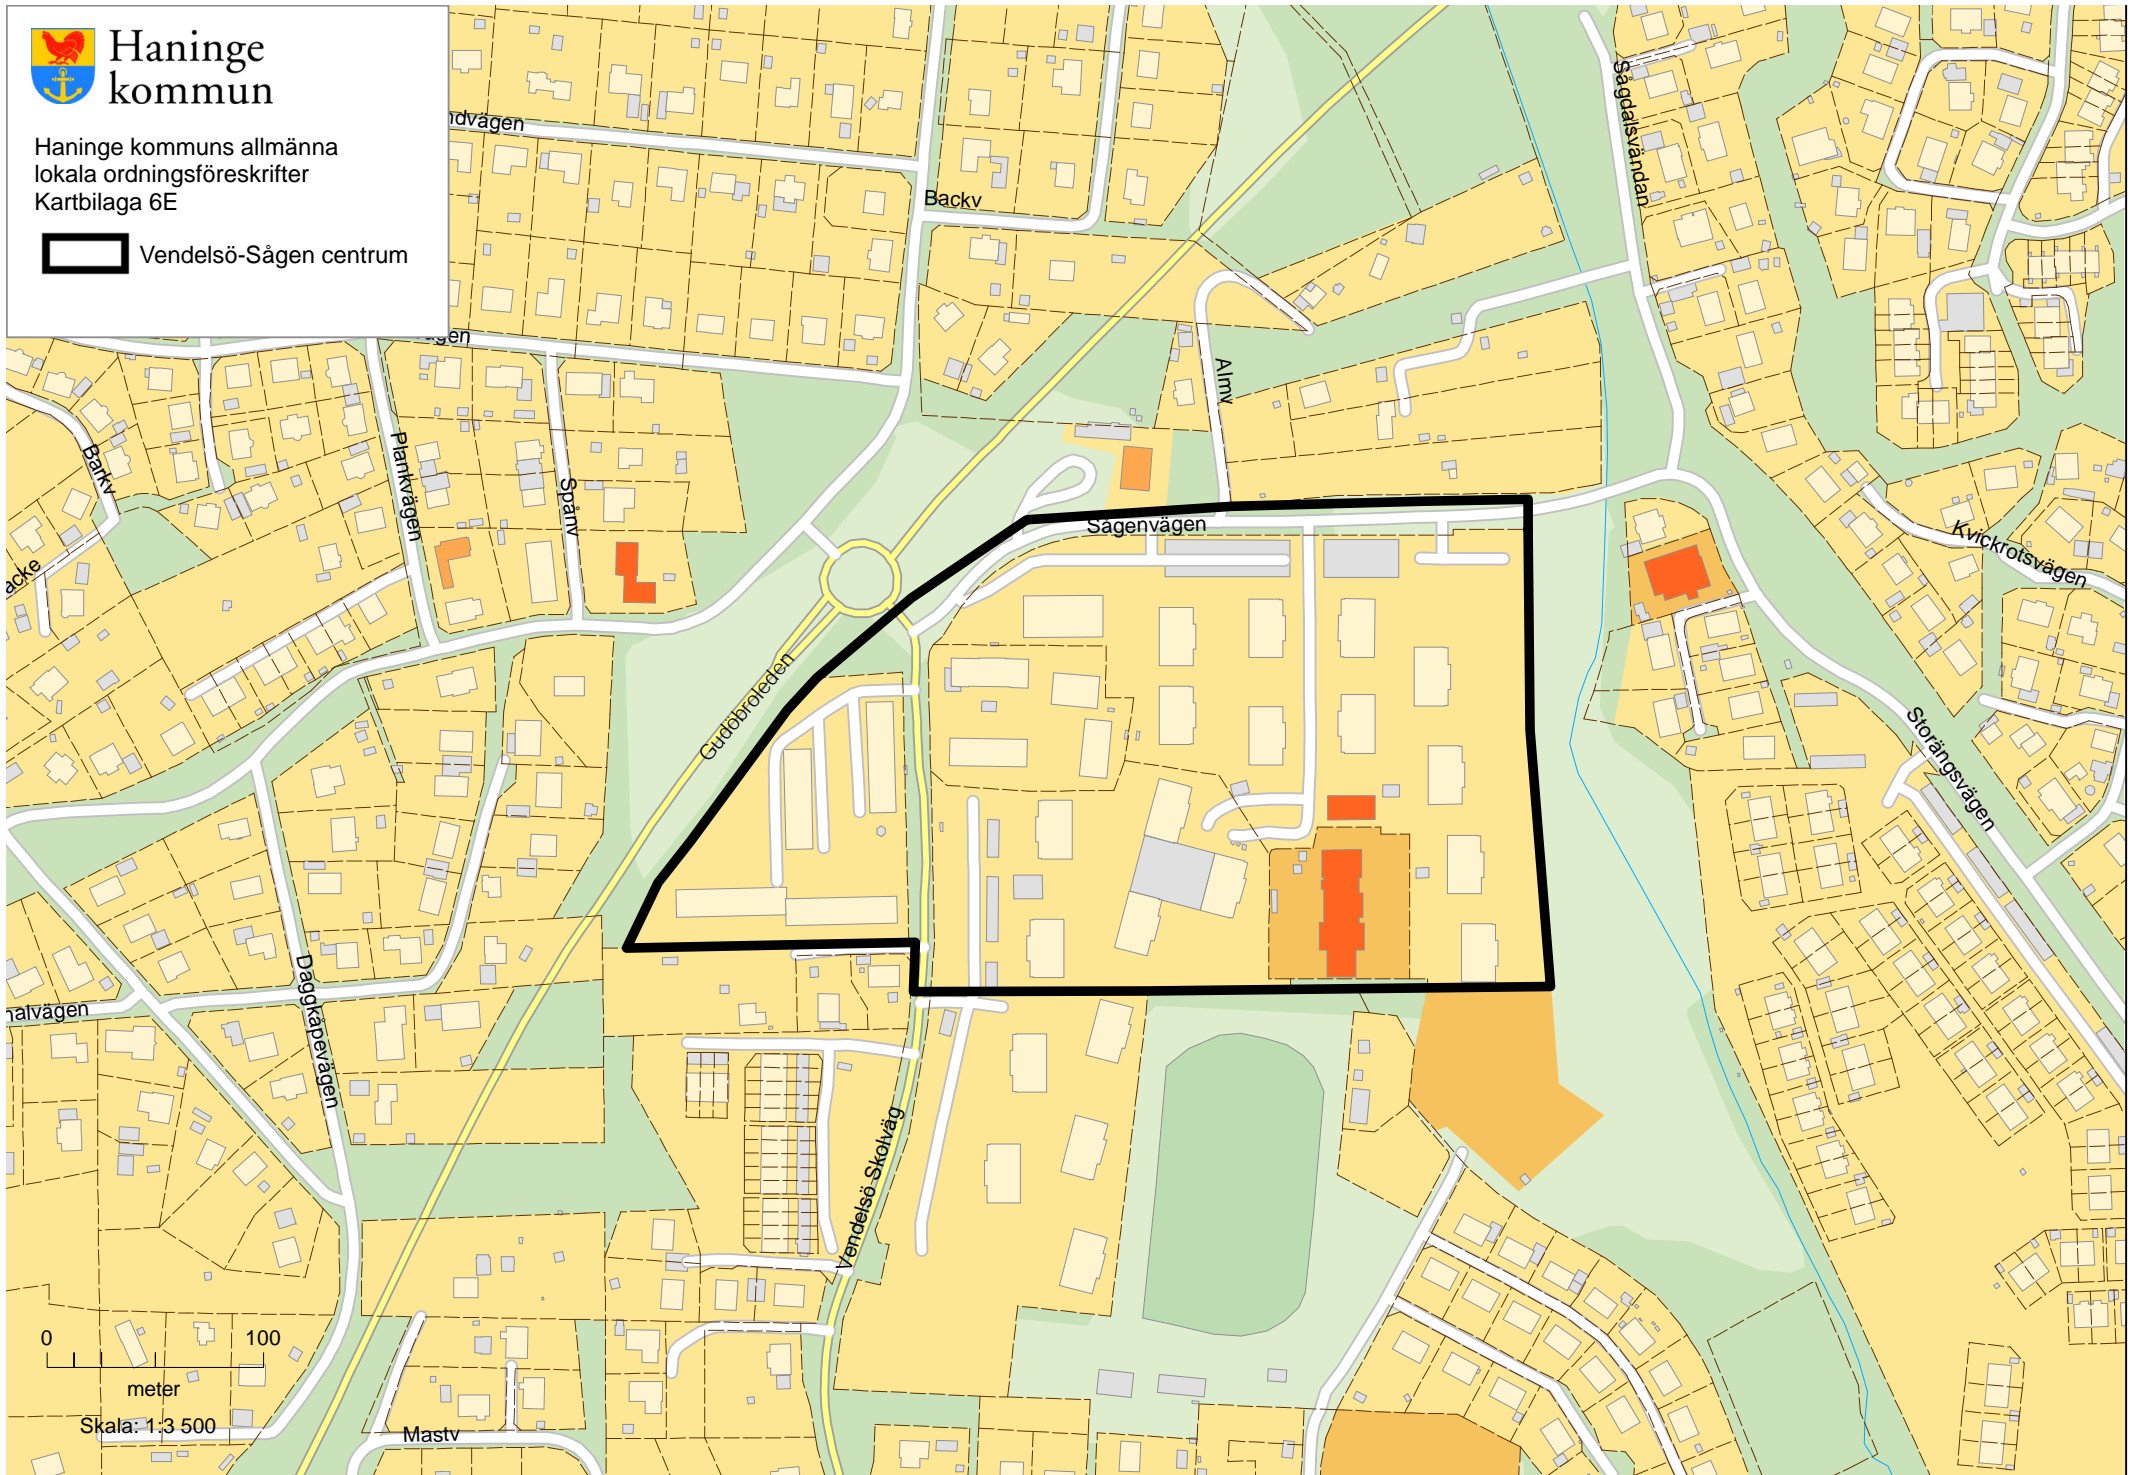

 Västerhaninge centrum
Äldreboende Johanneslund

Haninge kommun

Haninge kommuns allmänna
lokala ordningsföreskrifter
Kartbilaga 6C

 Jordbro centrum

Haninge kommun

Haninge kommuns allmänna
lokala ordningsföreskrifter
Kartbilaga 6D

 Brandbergen centrum
Äldreboende Lovisagården

Haninge kommun

Haninge kommuns allmänna
lokala ordningsföreskrifter
Kartbilaga 6E

 Vendelsö-Sågen centrum

Haninge
kommun

Haninge kommuns allmänna
lokala ordningsföreskrifter
Kartbilaga 6F

Tungelsta centrum
Ros-Anders gård

0 100
meter

Skala: 1:3 500

Haninge kommun

Haninge kommuns allmänna
lokala ordningsföreskrifter
Kartbilaga 6G

Äldreboende
Baldersro Plaza
Hanveden
Vallagården

Haninge kommun