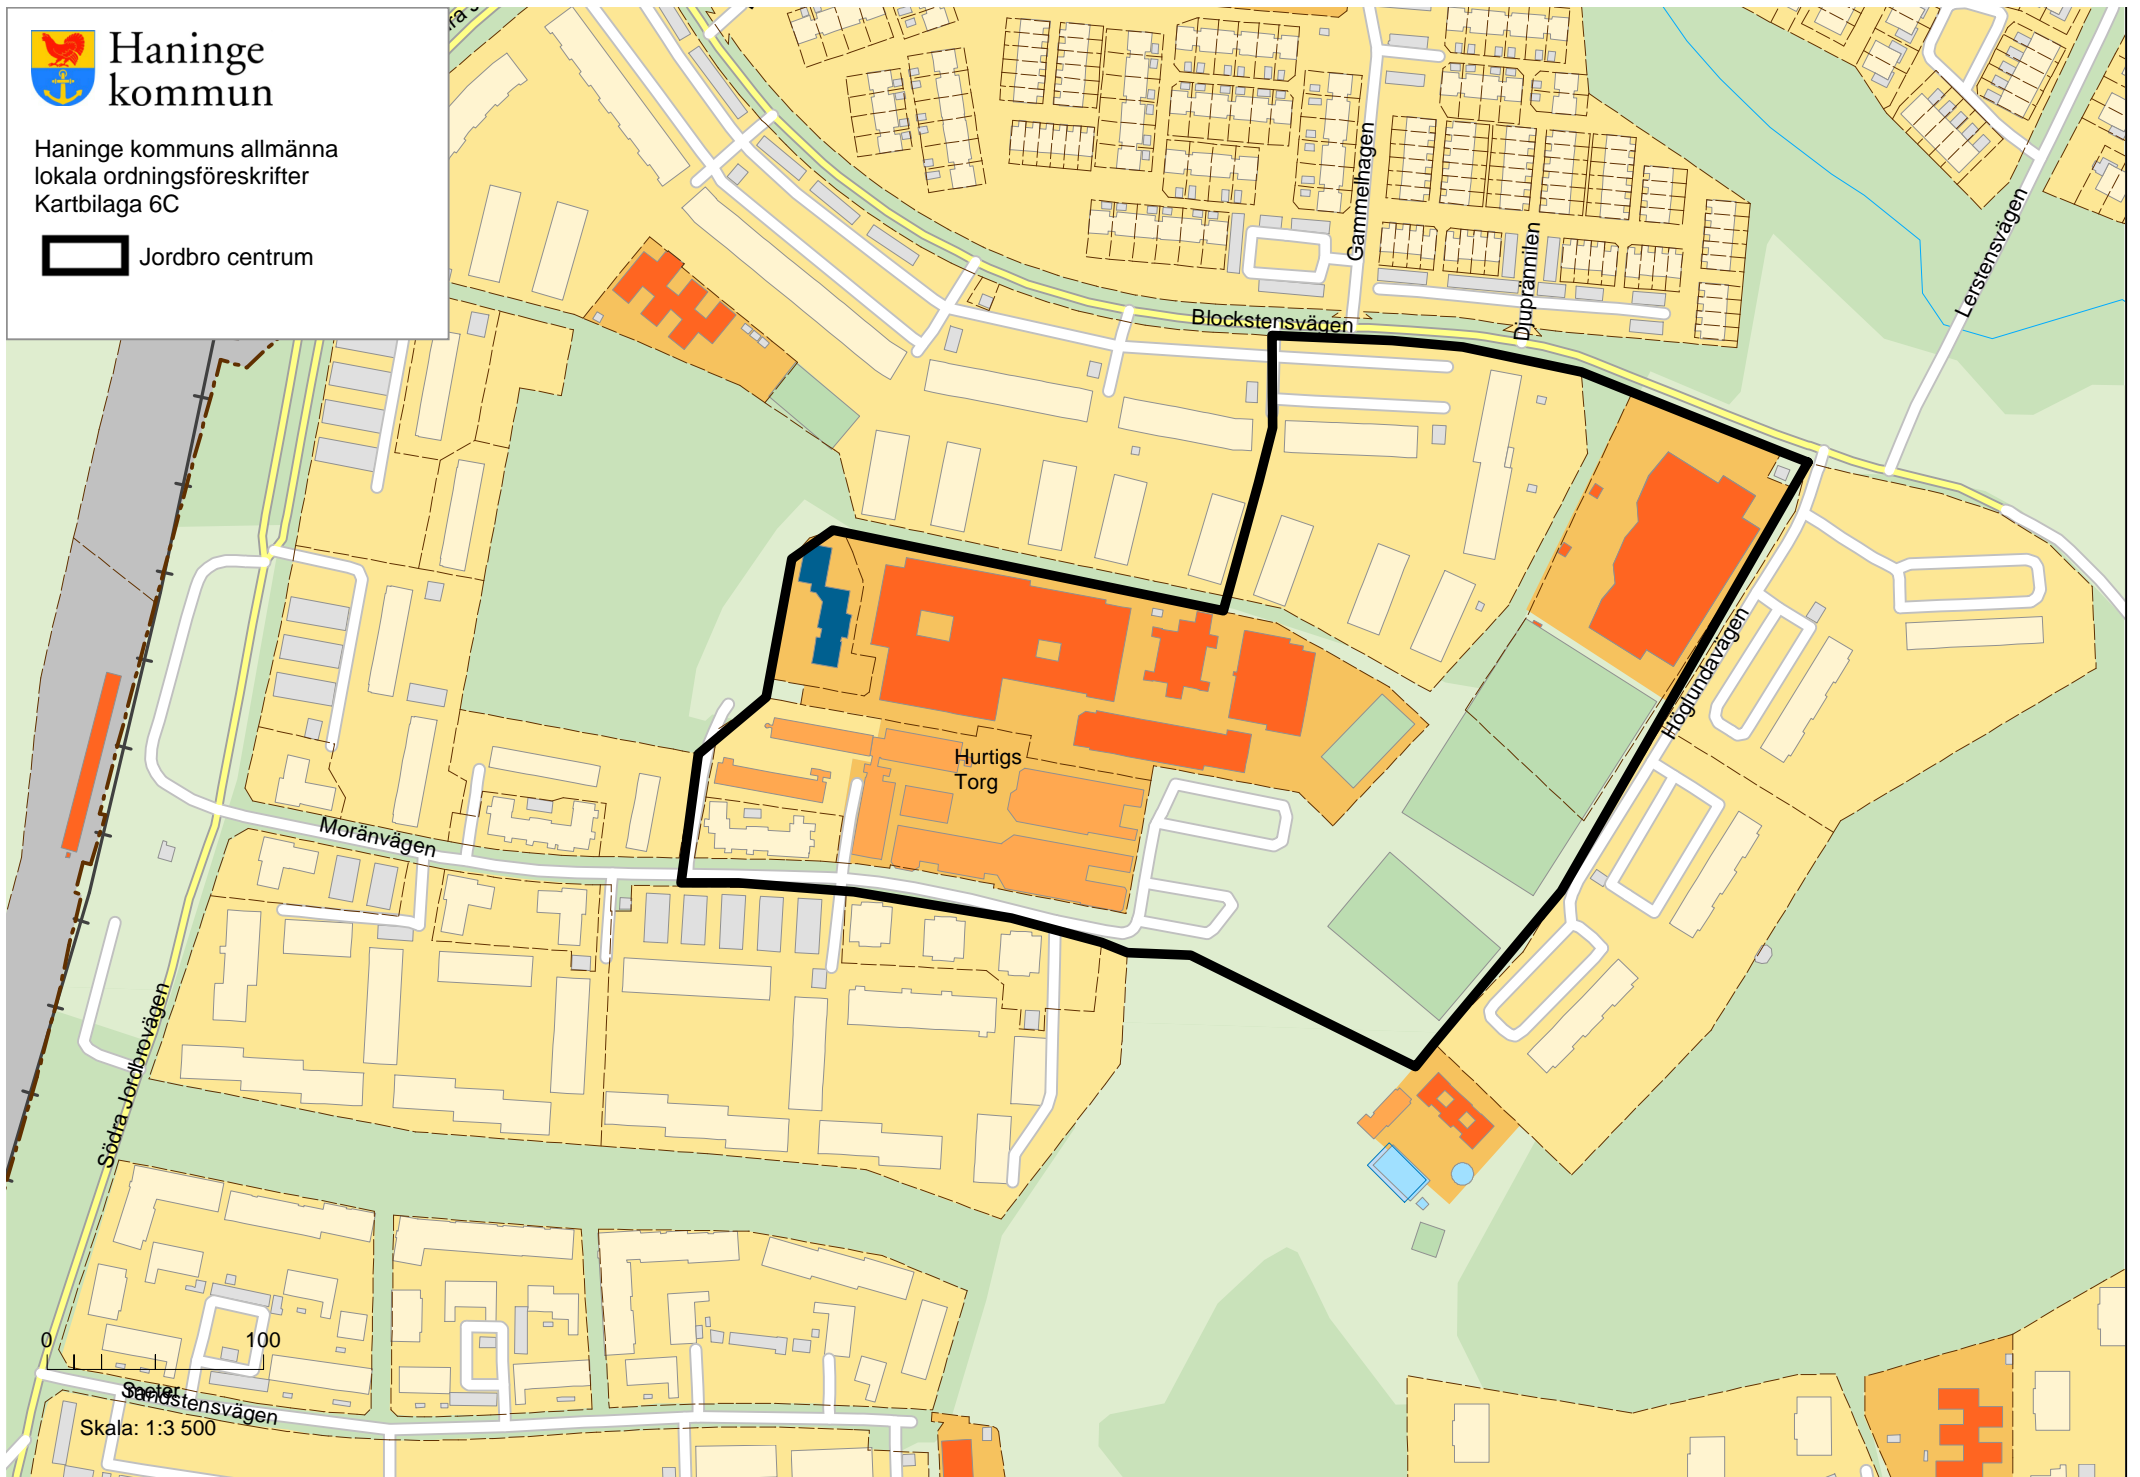

Haninge kommun

Haninge kommuns allmänna
lokala ordningsföreskrifter
Kartbilaga 6A

-  Haninge centrum
-  Handens sjukhus
-  Handens äldreboende

Haninge kommun

Haninge kommuns allmänna
lokala ordningsföreskrifter
Kartbilaga 6B

 Västerhaninge centrum
Äldreboende Johanneslund

Haninge kommun

Haninge kommuns allmänna
lokala ordningsföreskrifter
Kartbilaga 6C

 Jordbro centrum

Haninge kommun

Haninge kommuns allmänna
lokala ordningsföreskrifter
Kartbilaga 6D

 Brandbergen centrum
Äldreboende Lovisagården

Haninge kommun

Haninge kommuns allmänna
lokala ordningsföreskrifter
Kartbilaga 6E

 Vendelsö-Sågen centrum

Haninge
kommun

Haninge kommuns allmänna
lokala ordningsföreskrifter
Kartbilaga 6F

Tungelsta centrum
Ros-Anders gård

0 100
meter

Skala: 1:3 500

Haninge kommun

Haninge kommuns allmänna
lokala ordningsföreskrifter
Kartbilaga 6G

Äldreboende
Baldersro Plaza
Hanveden
Vallagården

Haninge kommun