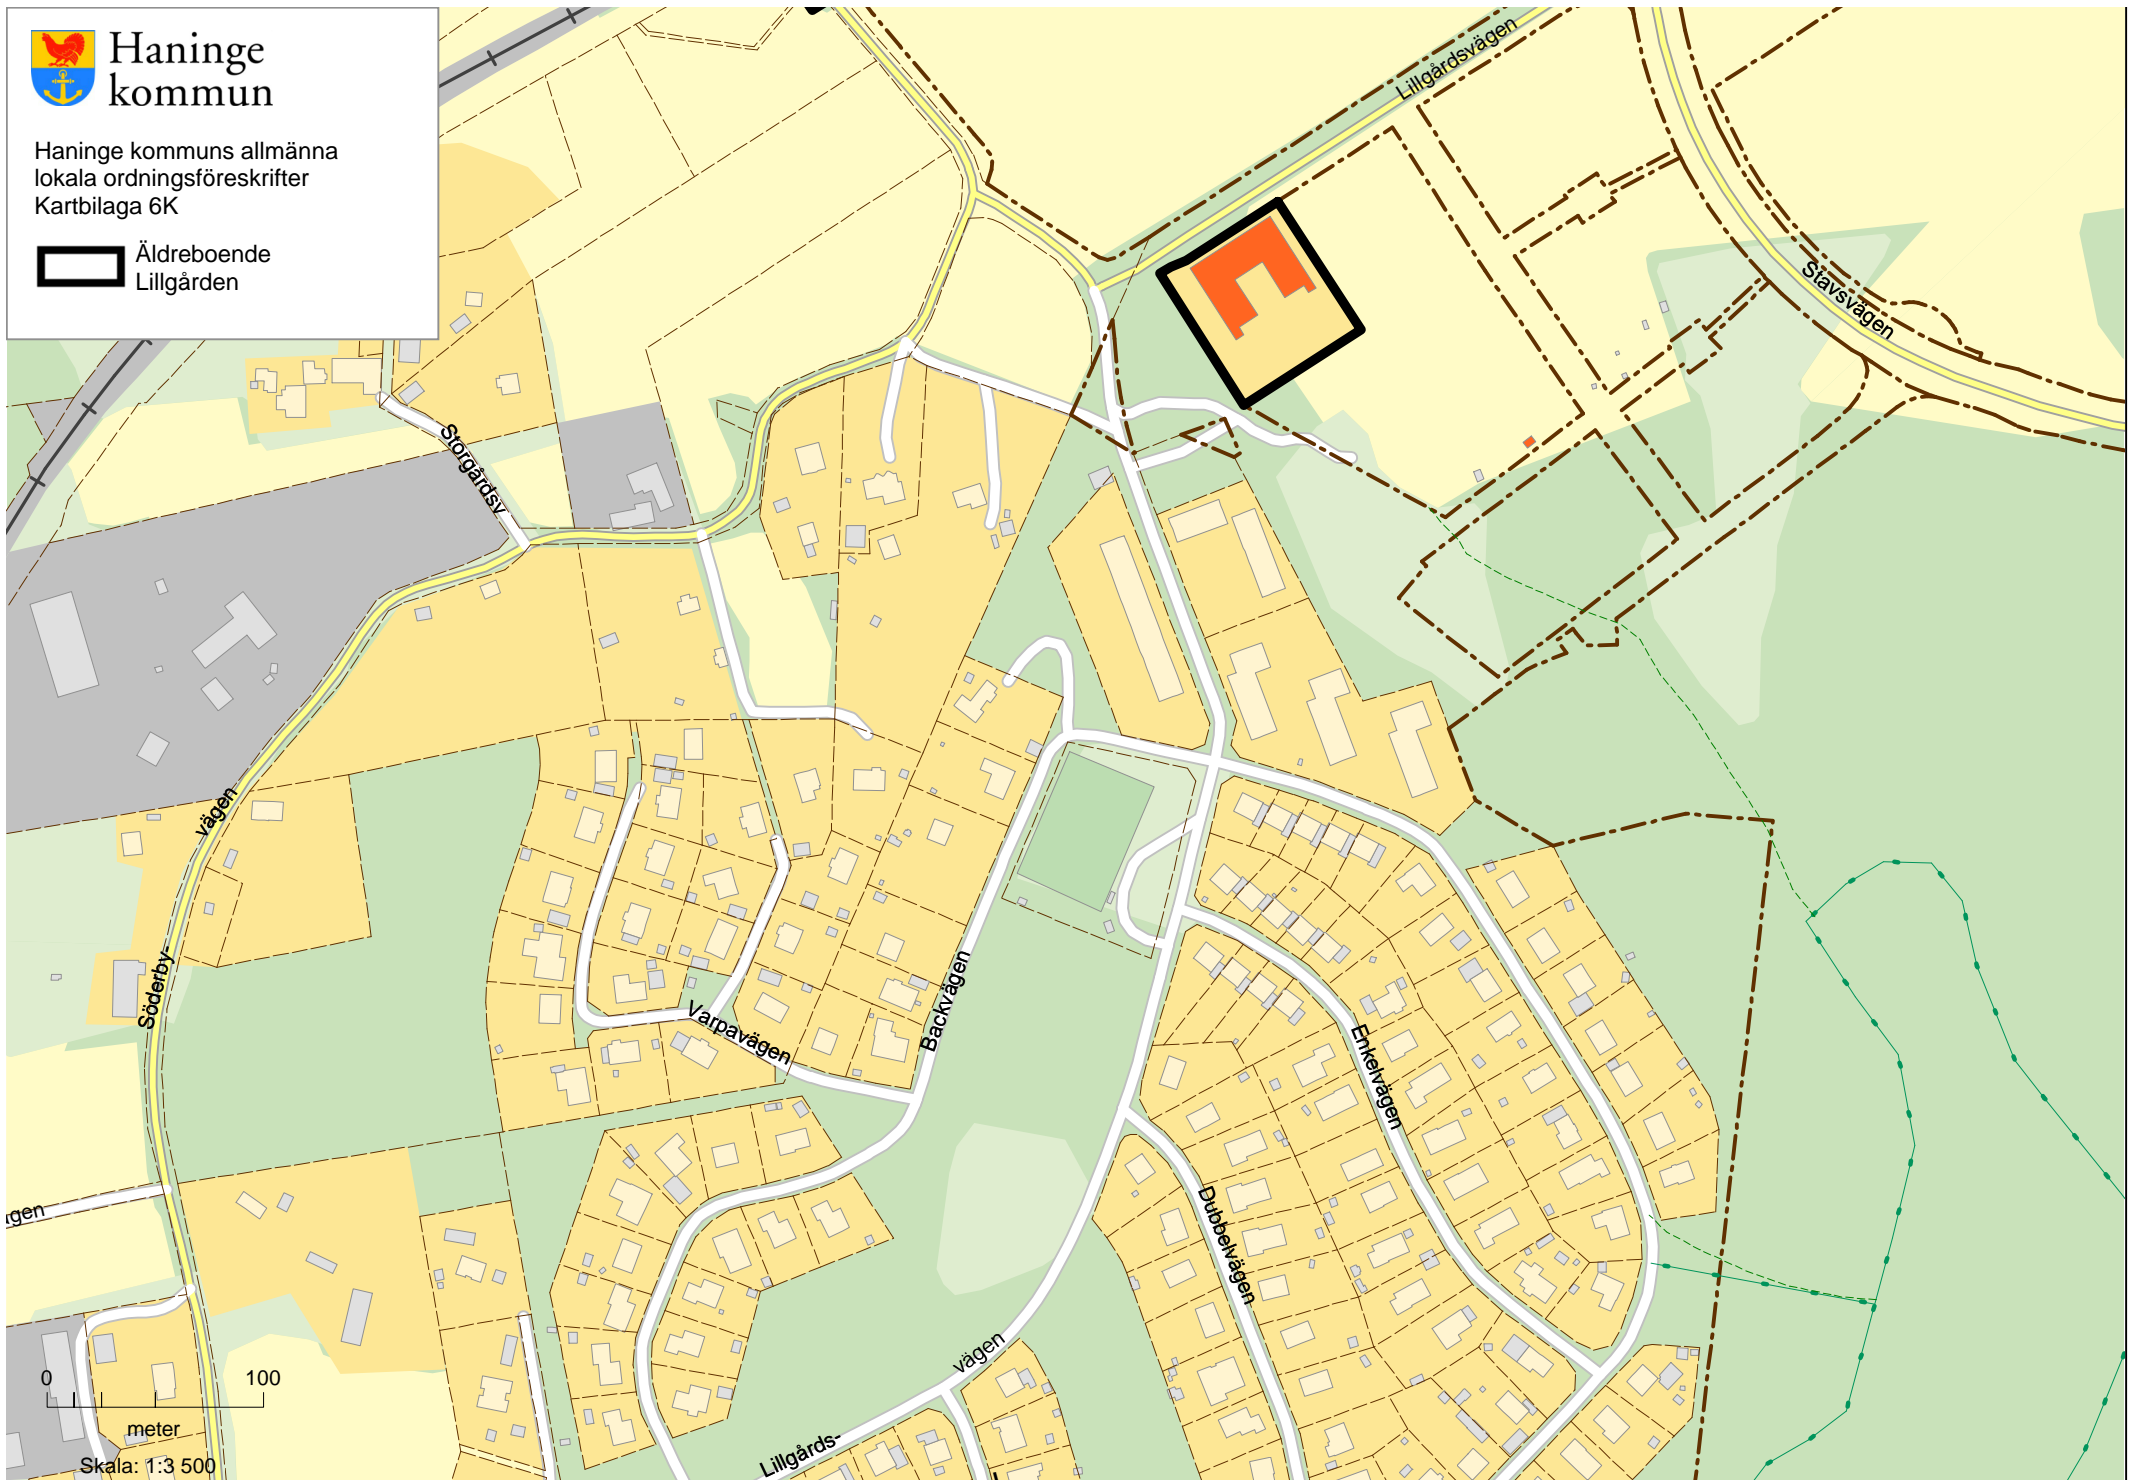

 Västerhaninge centrum
Äldreboende Johanneslund

Haninge kommun

Haninge kommuns allmänna
lokala ordningsföreskrifter
Kartbilaga 6C

 Jordbro centrum

Haninge kommun

Haninge kommuns allmänna
lokala ordningsföreskrifter
Kartbilaga 6D

Äldreboende Vendelsögården

Haninge kommun

Haninge kommuns allmänna
lokala ordningsföreskrifter
Kartbilaga 6K

 Äldreboende
Lillgården

Skala: 1:3 500

Haninge kommun

Haninge kommuns allmänna
lokala ordningsföreskrifter
Kartbilaga 6L

 Äldreboende
Malmgården