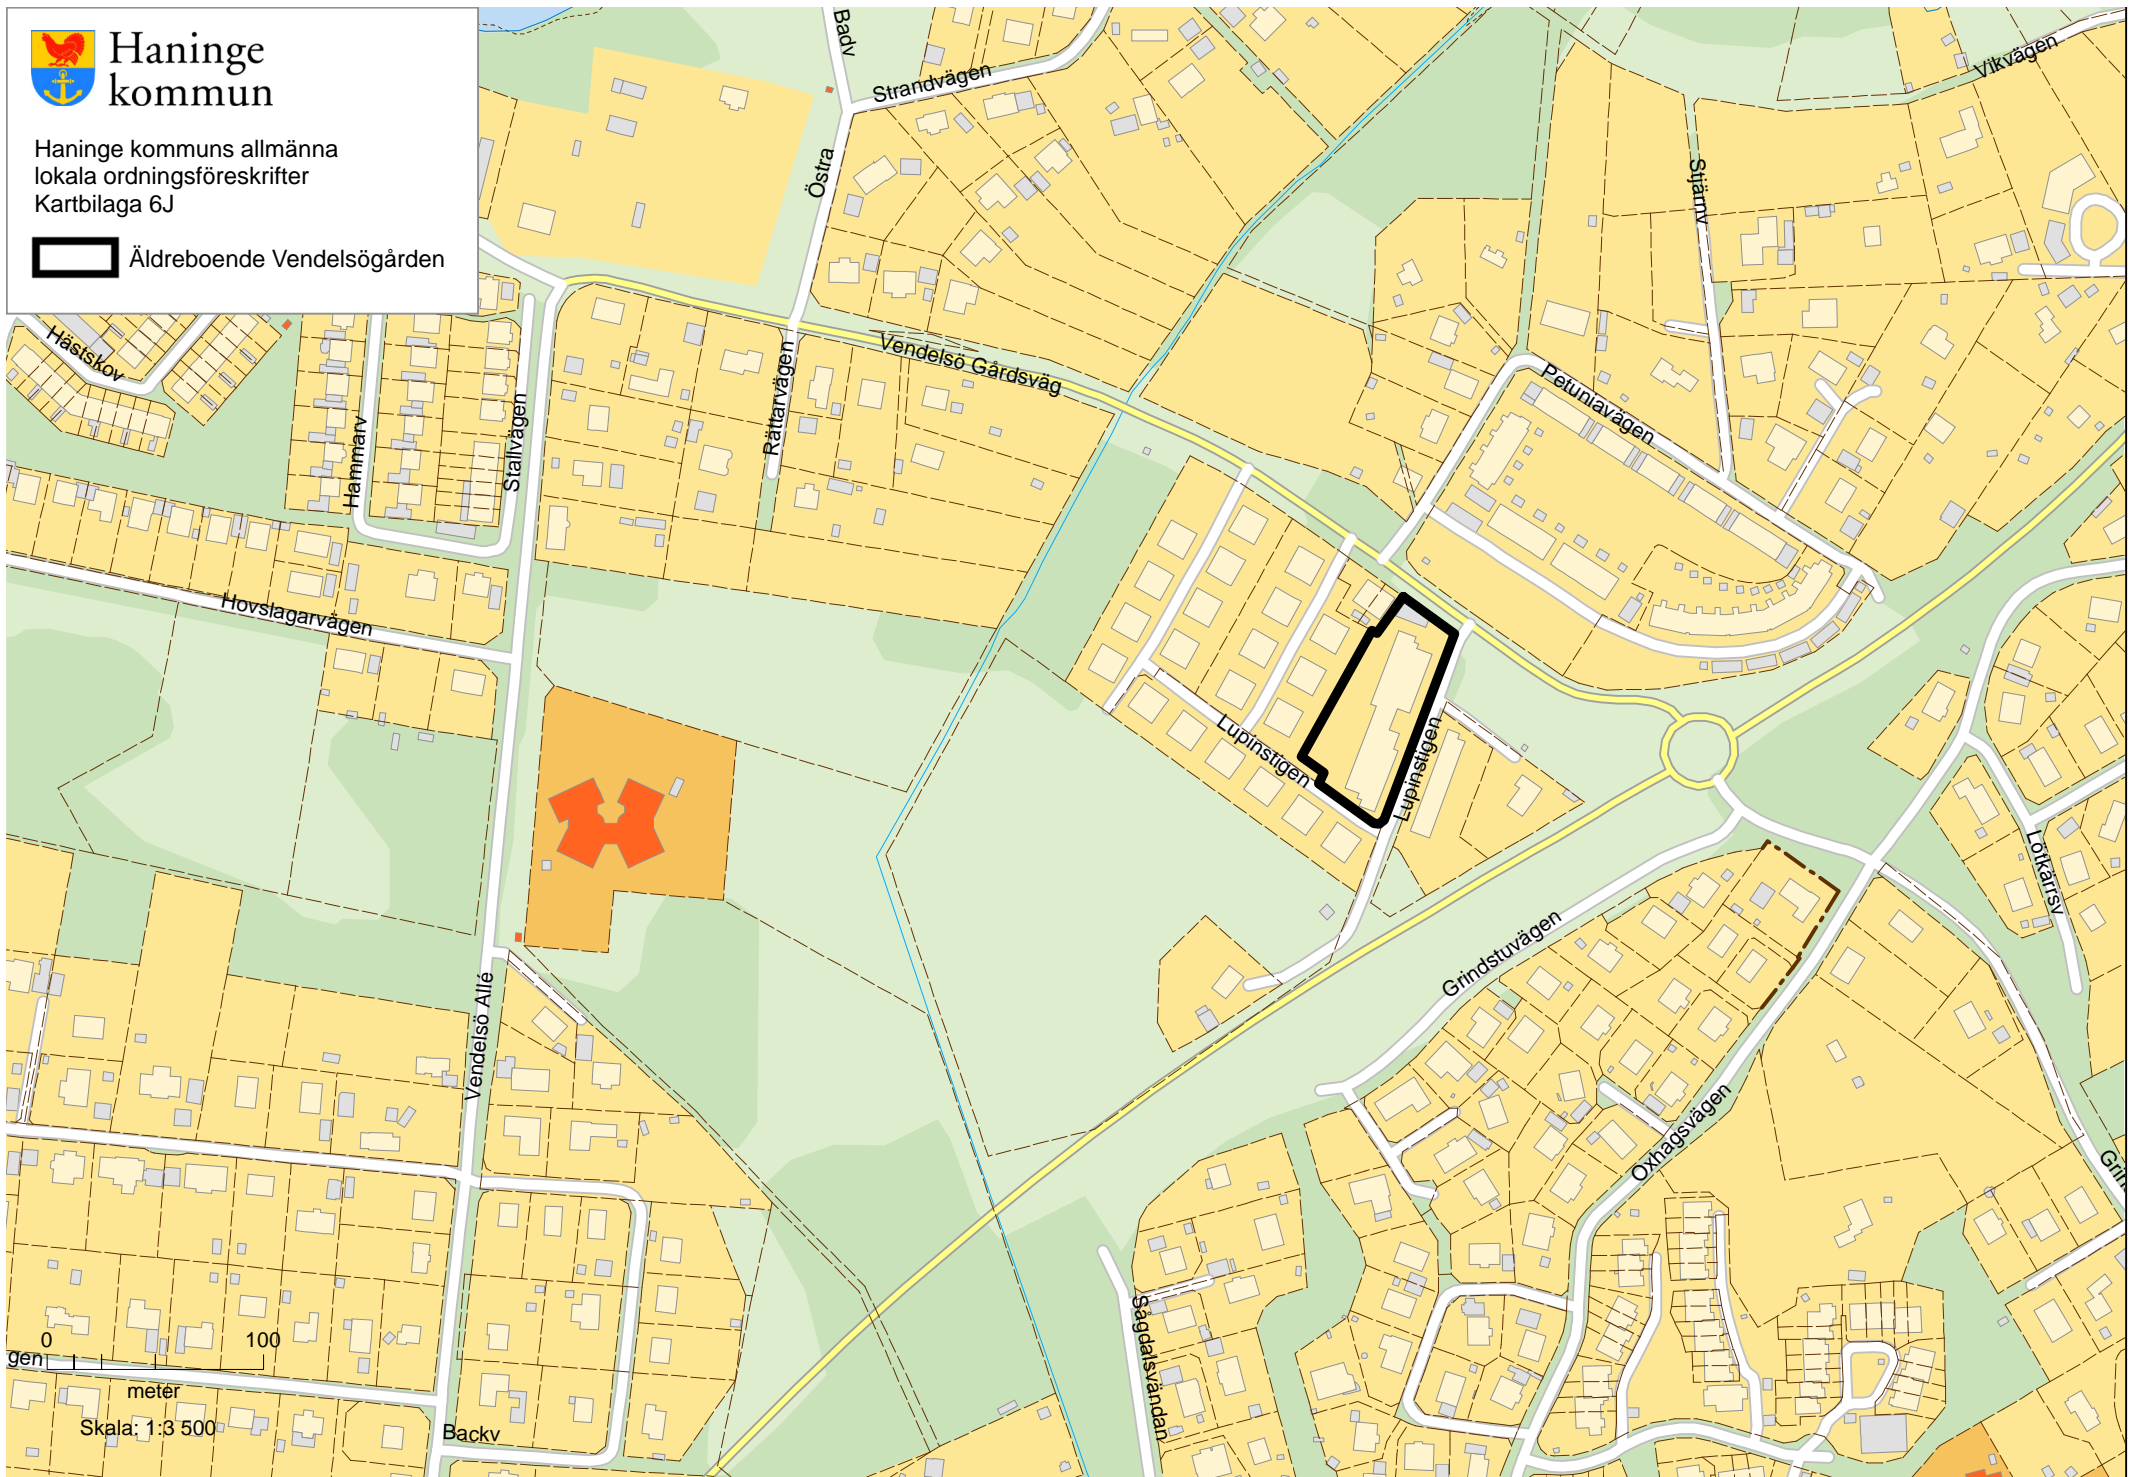

Tungelsta centrum
Ros-Anders gård

0 100
meter

Skala: 1:3 500

Haninge kommun

Haninge kommuns allmänna
lokala ordningsföreskrifter
Kartbilaga 6G

Äldreboende
Baldersro Plaza
Hanveden
Vallagården

Haninge kommun

Haninge kommuns allmänna
lokala ordningsföreskrifter
Kartbilaga 6H

 Äldreboende

Haninge
kommun

Haninge kommuns allmänna
lokala ordningsföreskrifter
Kartbilaga 6I

 Äldreboende Hagagården

Haninge kommun

Haninge kommuns allmänna
lokala ordningsföreskrifter
Kartbilaga 6J

Äldreboende Vendelsögården

Haninge kommun

Haninge kommuns allmänna
lokala ordningsföreskrifter
Kartbilaga 6K

 Äldreboende
Lillgården

Skala: 1:3 500

Haninge kommun

Haninge kommuns allmänna
lokala ordningsföreskrifter
Kartbilaga 6L