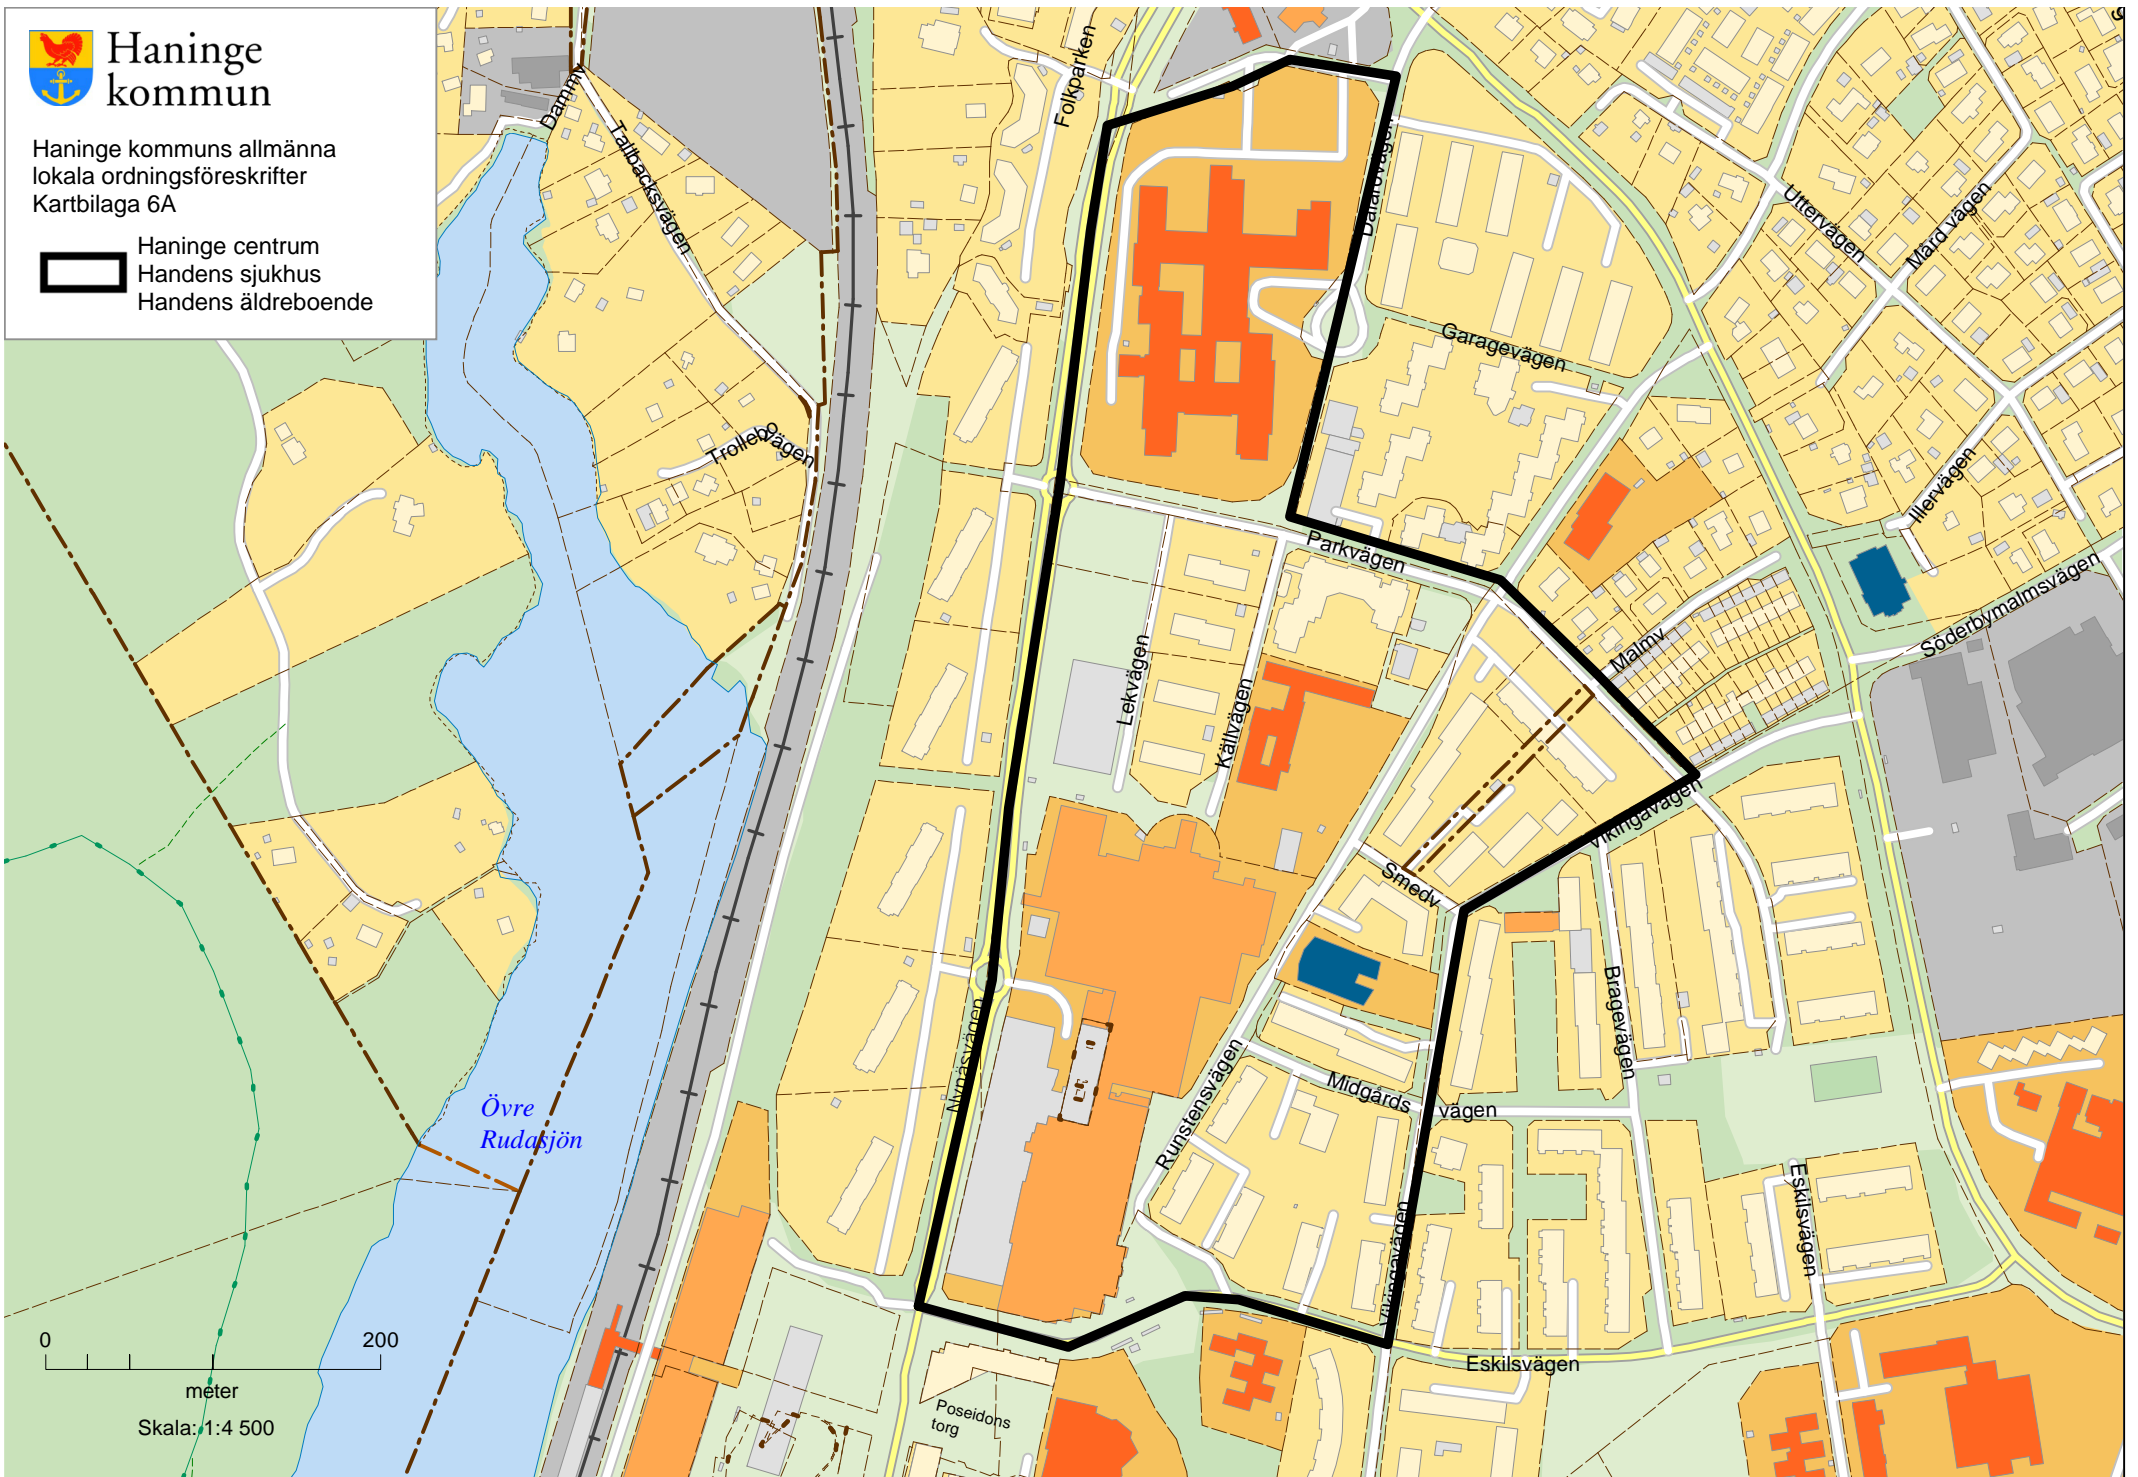

Haninge kommun

Haninge kommuns allmänna
lokala ordningsföreskrifter
Kartbilaga 6A

-  Haninge centrum
-  Handens sjukhus
-  Handens äldreboende

Haninge kommun

Haninge kommuns allmänna
lokala ordningsföreskrifter
Kartbilaga 6B

 Västerhaninge centrum
Äldreboende Johanneslund

Haninge kommun

Haninge kommuns allmänna
lokala ordningsföreskrifter
Kartbilaga 6C

 Jordbro centrum

Haninge kommun

Haninge kommuns allmänna
lokala ordningsföreskrifter
Kartbilaga 6D

 Brandbergen centrum
Äldreboende Lovisagården

Haninge kommun

Haninge kommuns allmänna
lokala ordningsföreskrifter
Kartbilaga 6E

 Vendelsö-Sågen centrum

Haninge
kommun

Haninge kommuns allmänna
lokala ordningsföreskrifter
Kartbilaga 6F

Tungelsta centrum
Ros-Anders gård

0 100
meter

Skala: 1:3 500

Haninge kommun

Haninge kommuns allmänna
lokala ordningsföreskrifter
Kartbilaga 6G

Äldreboende
Baldersro Plaza
Hanveden
Vallagården

Haninge kommun