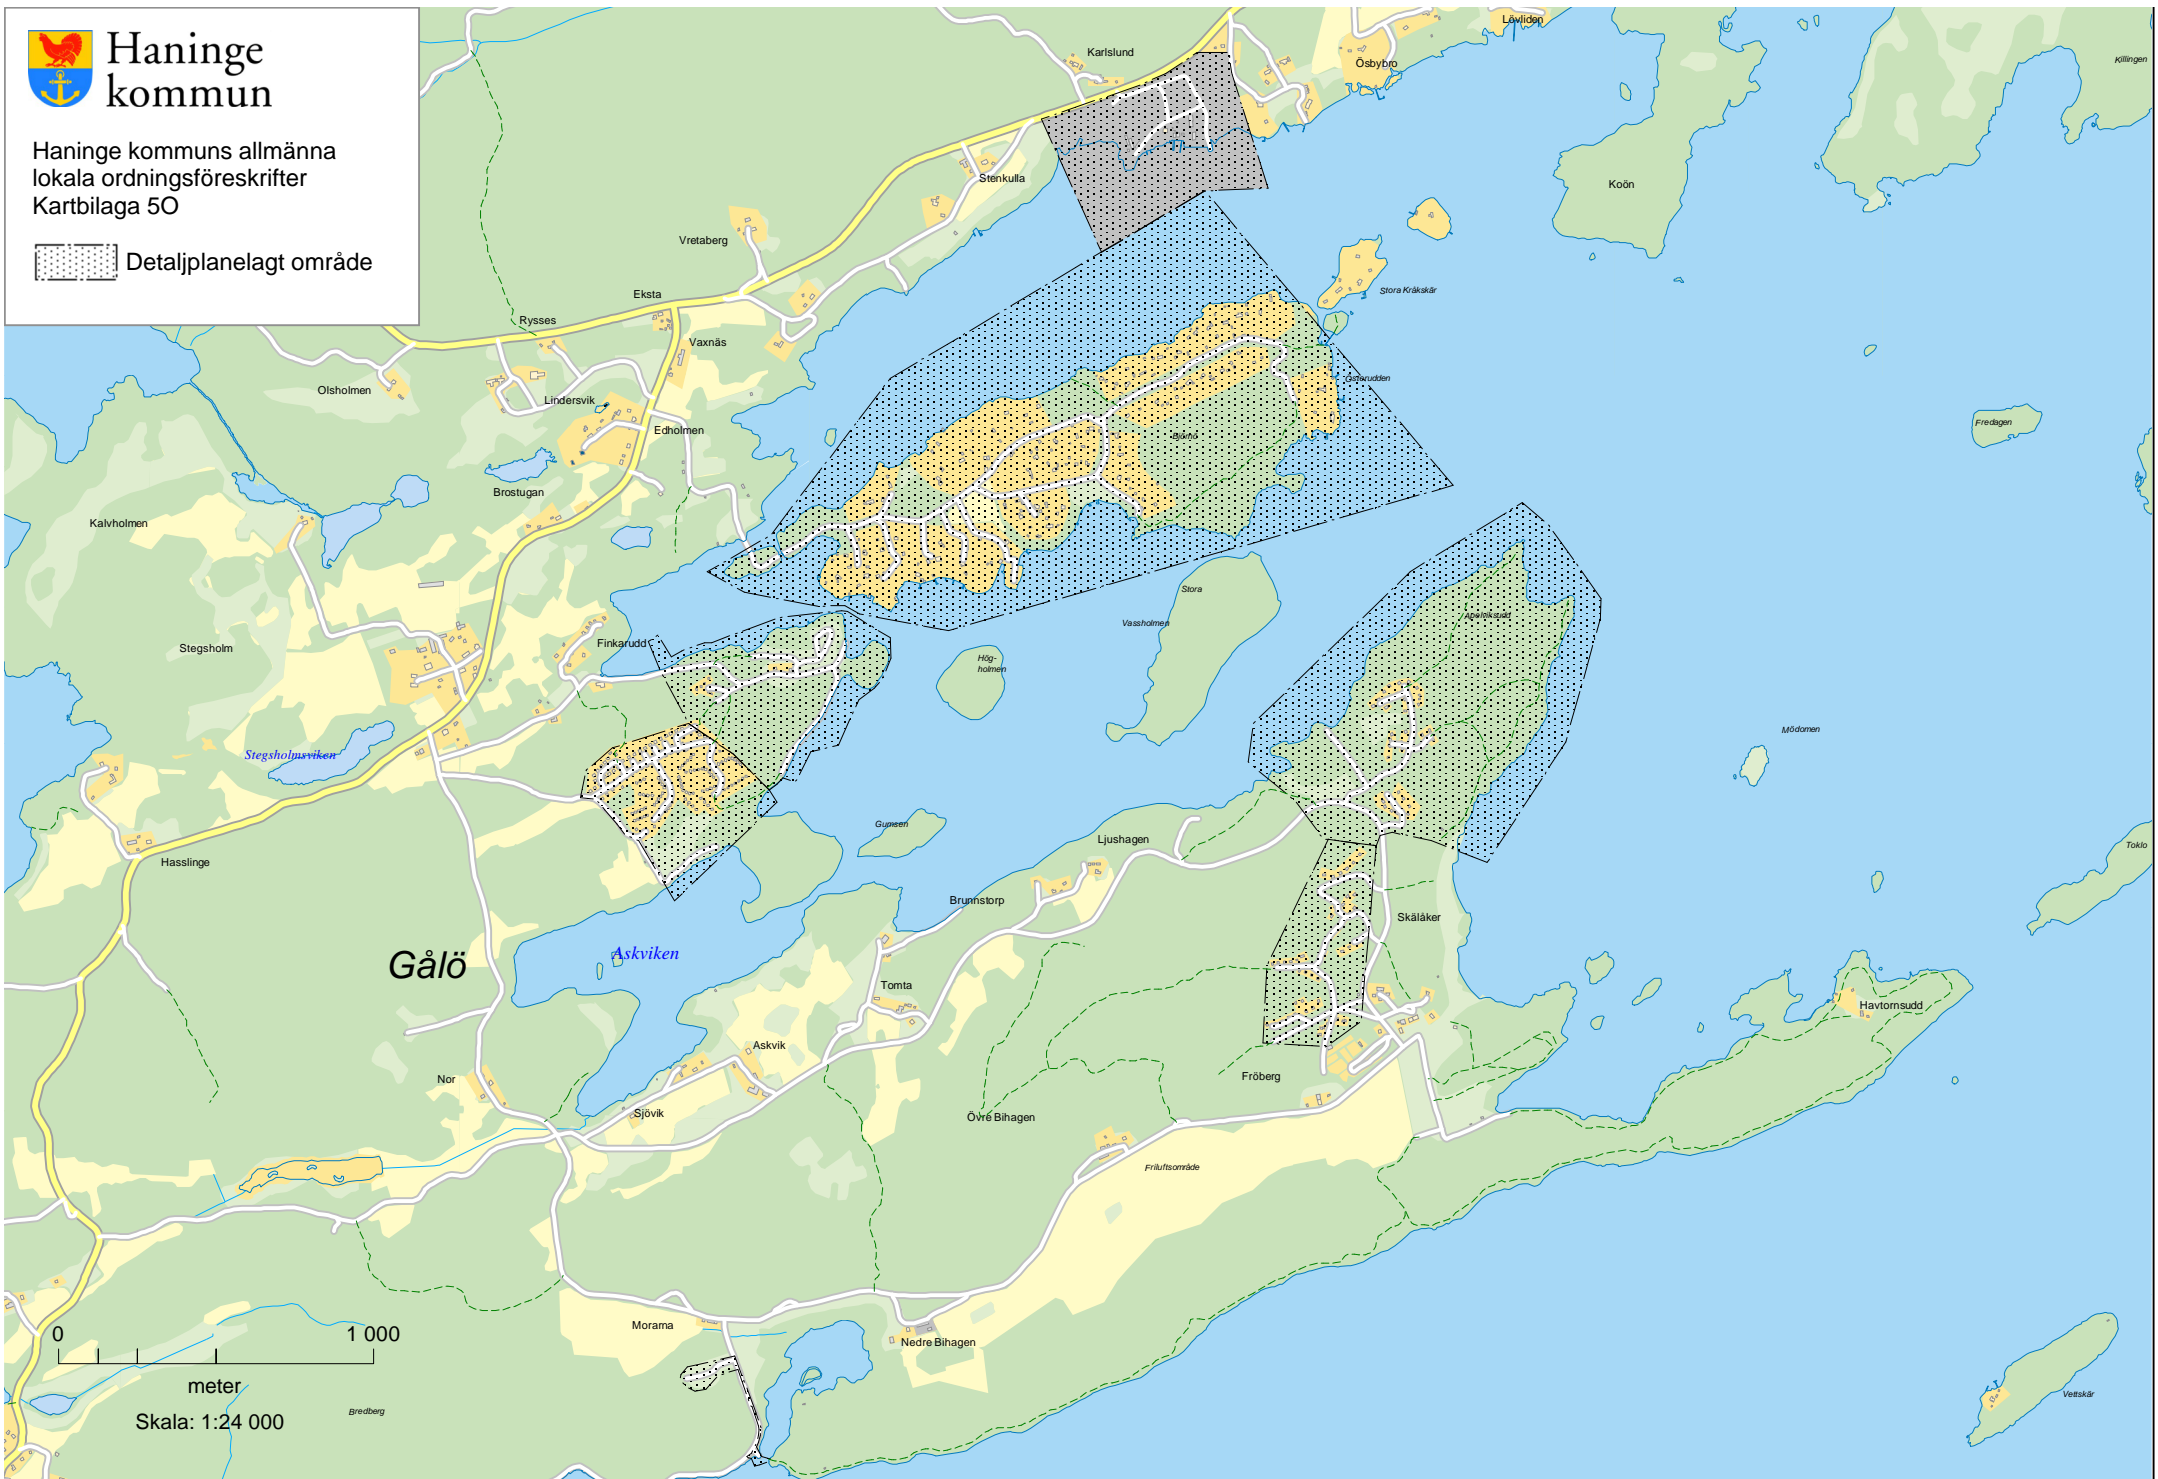

Haninge kommun

Haninge kommuns allmänna
lokala ordningsföreskrifter
Kartbilaga 50

Detaljplanelagt område