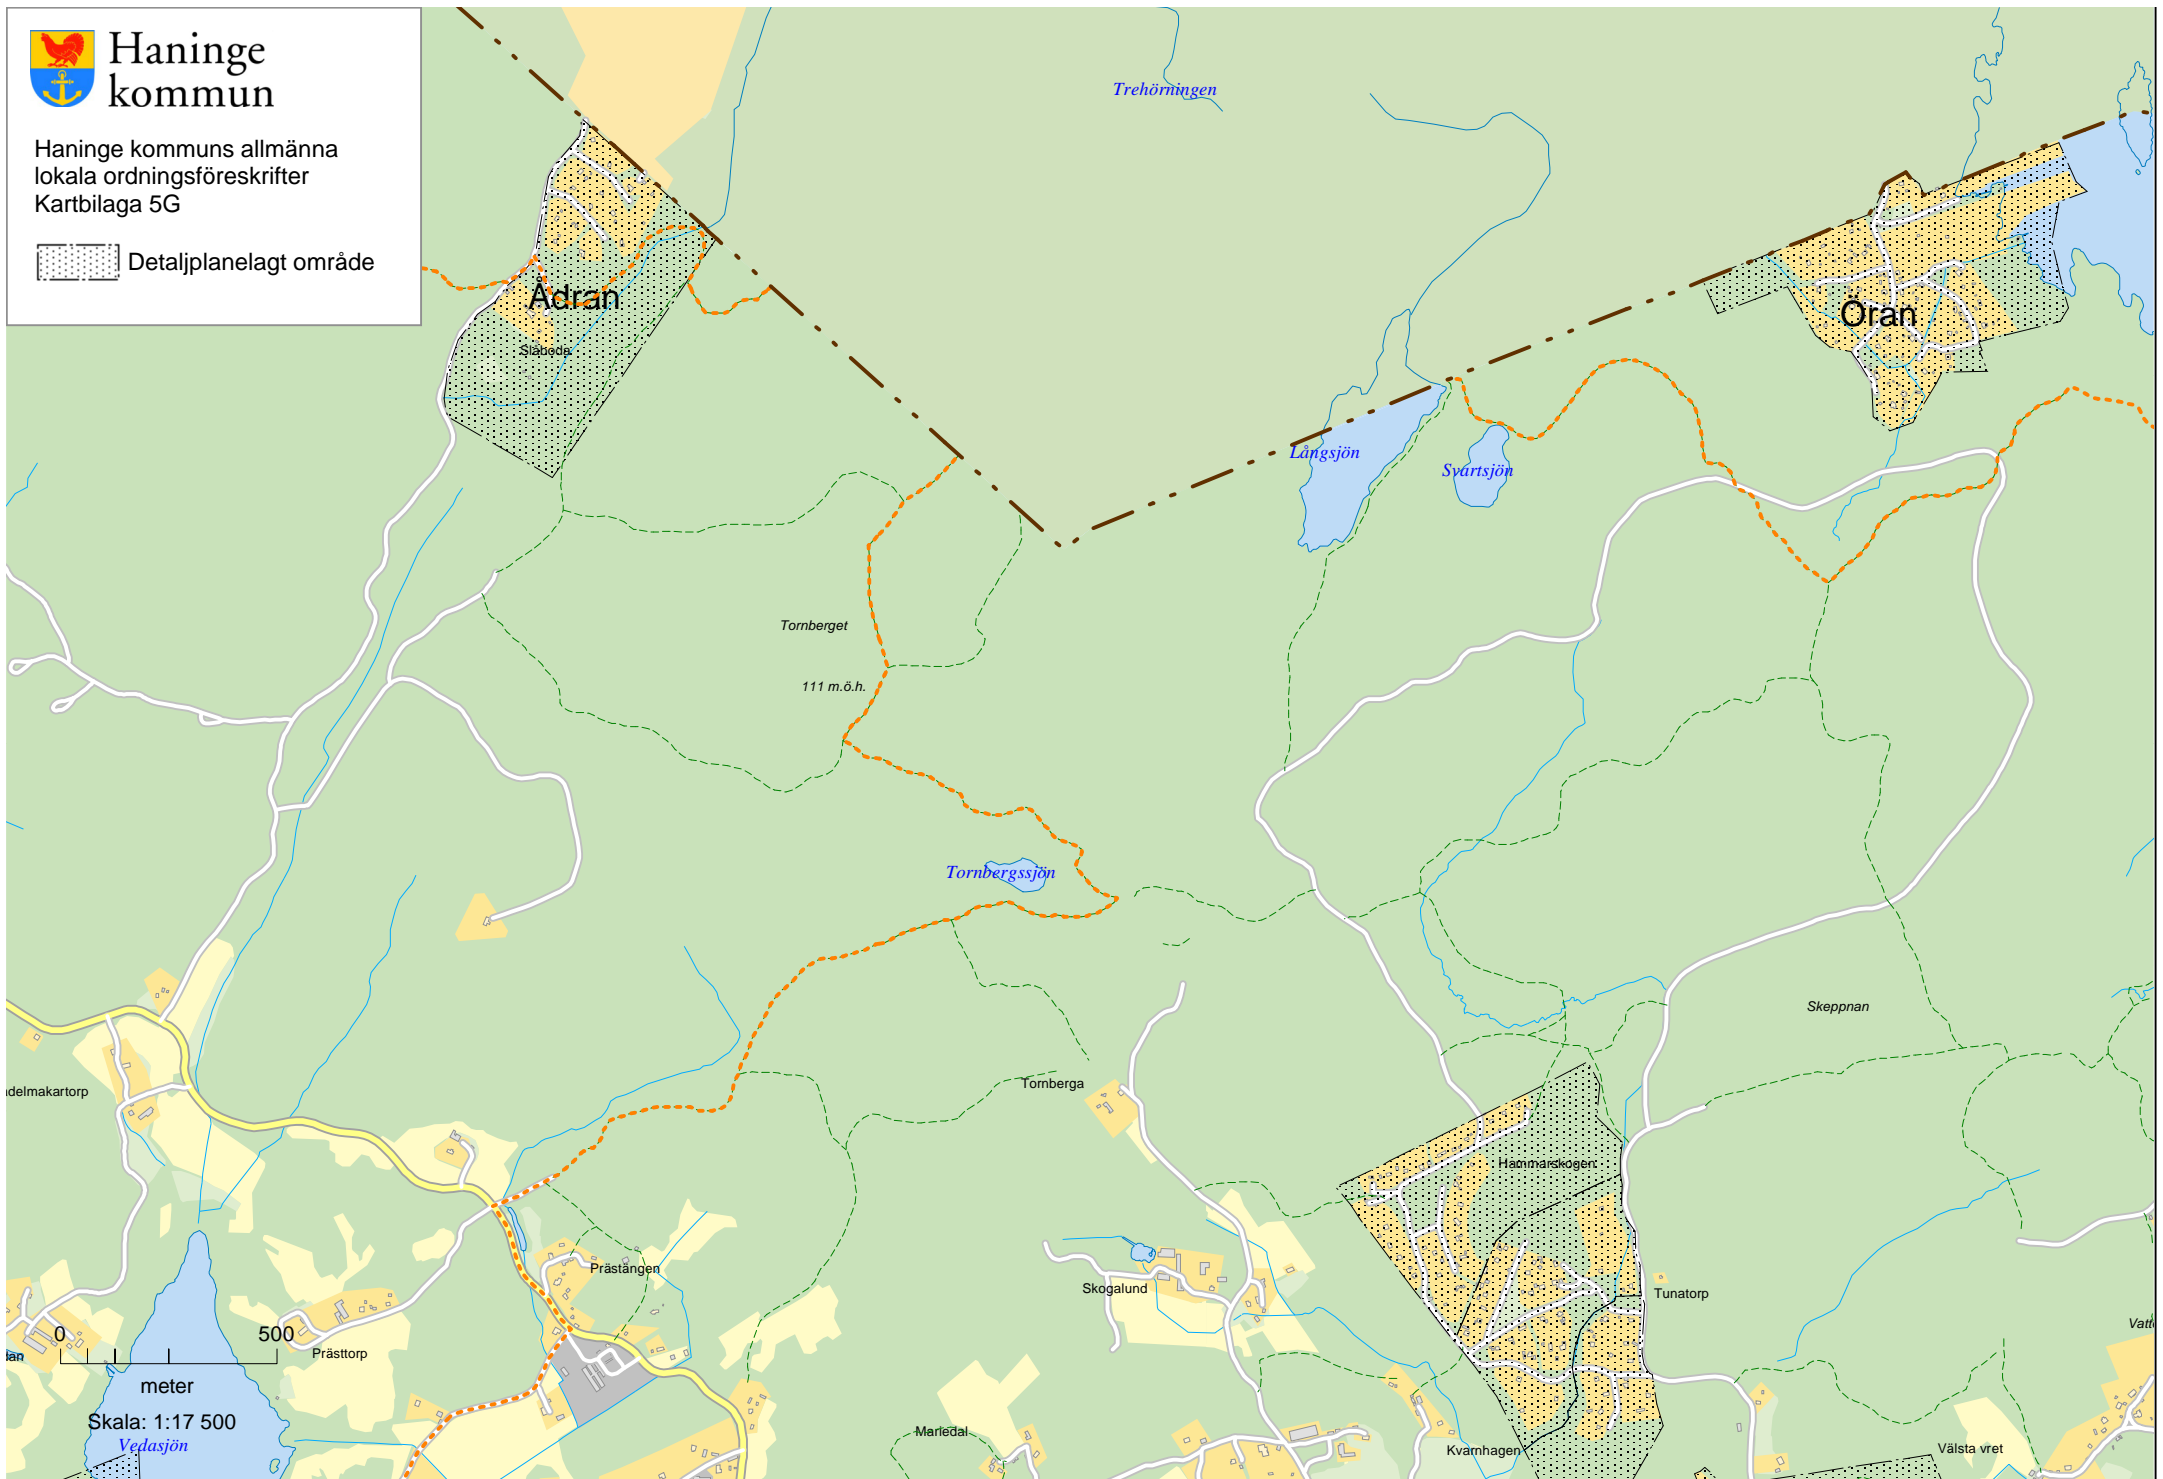

Haninge kommun

Haninge kommuns allmänna
lokala ordningsföreskrifter
Kartbilaga 5G

Detaljplanelagt område