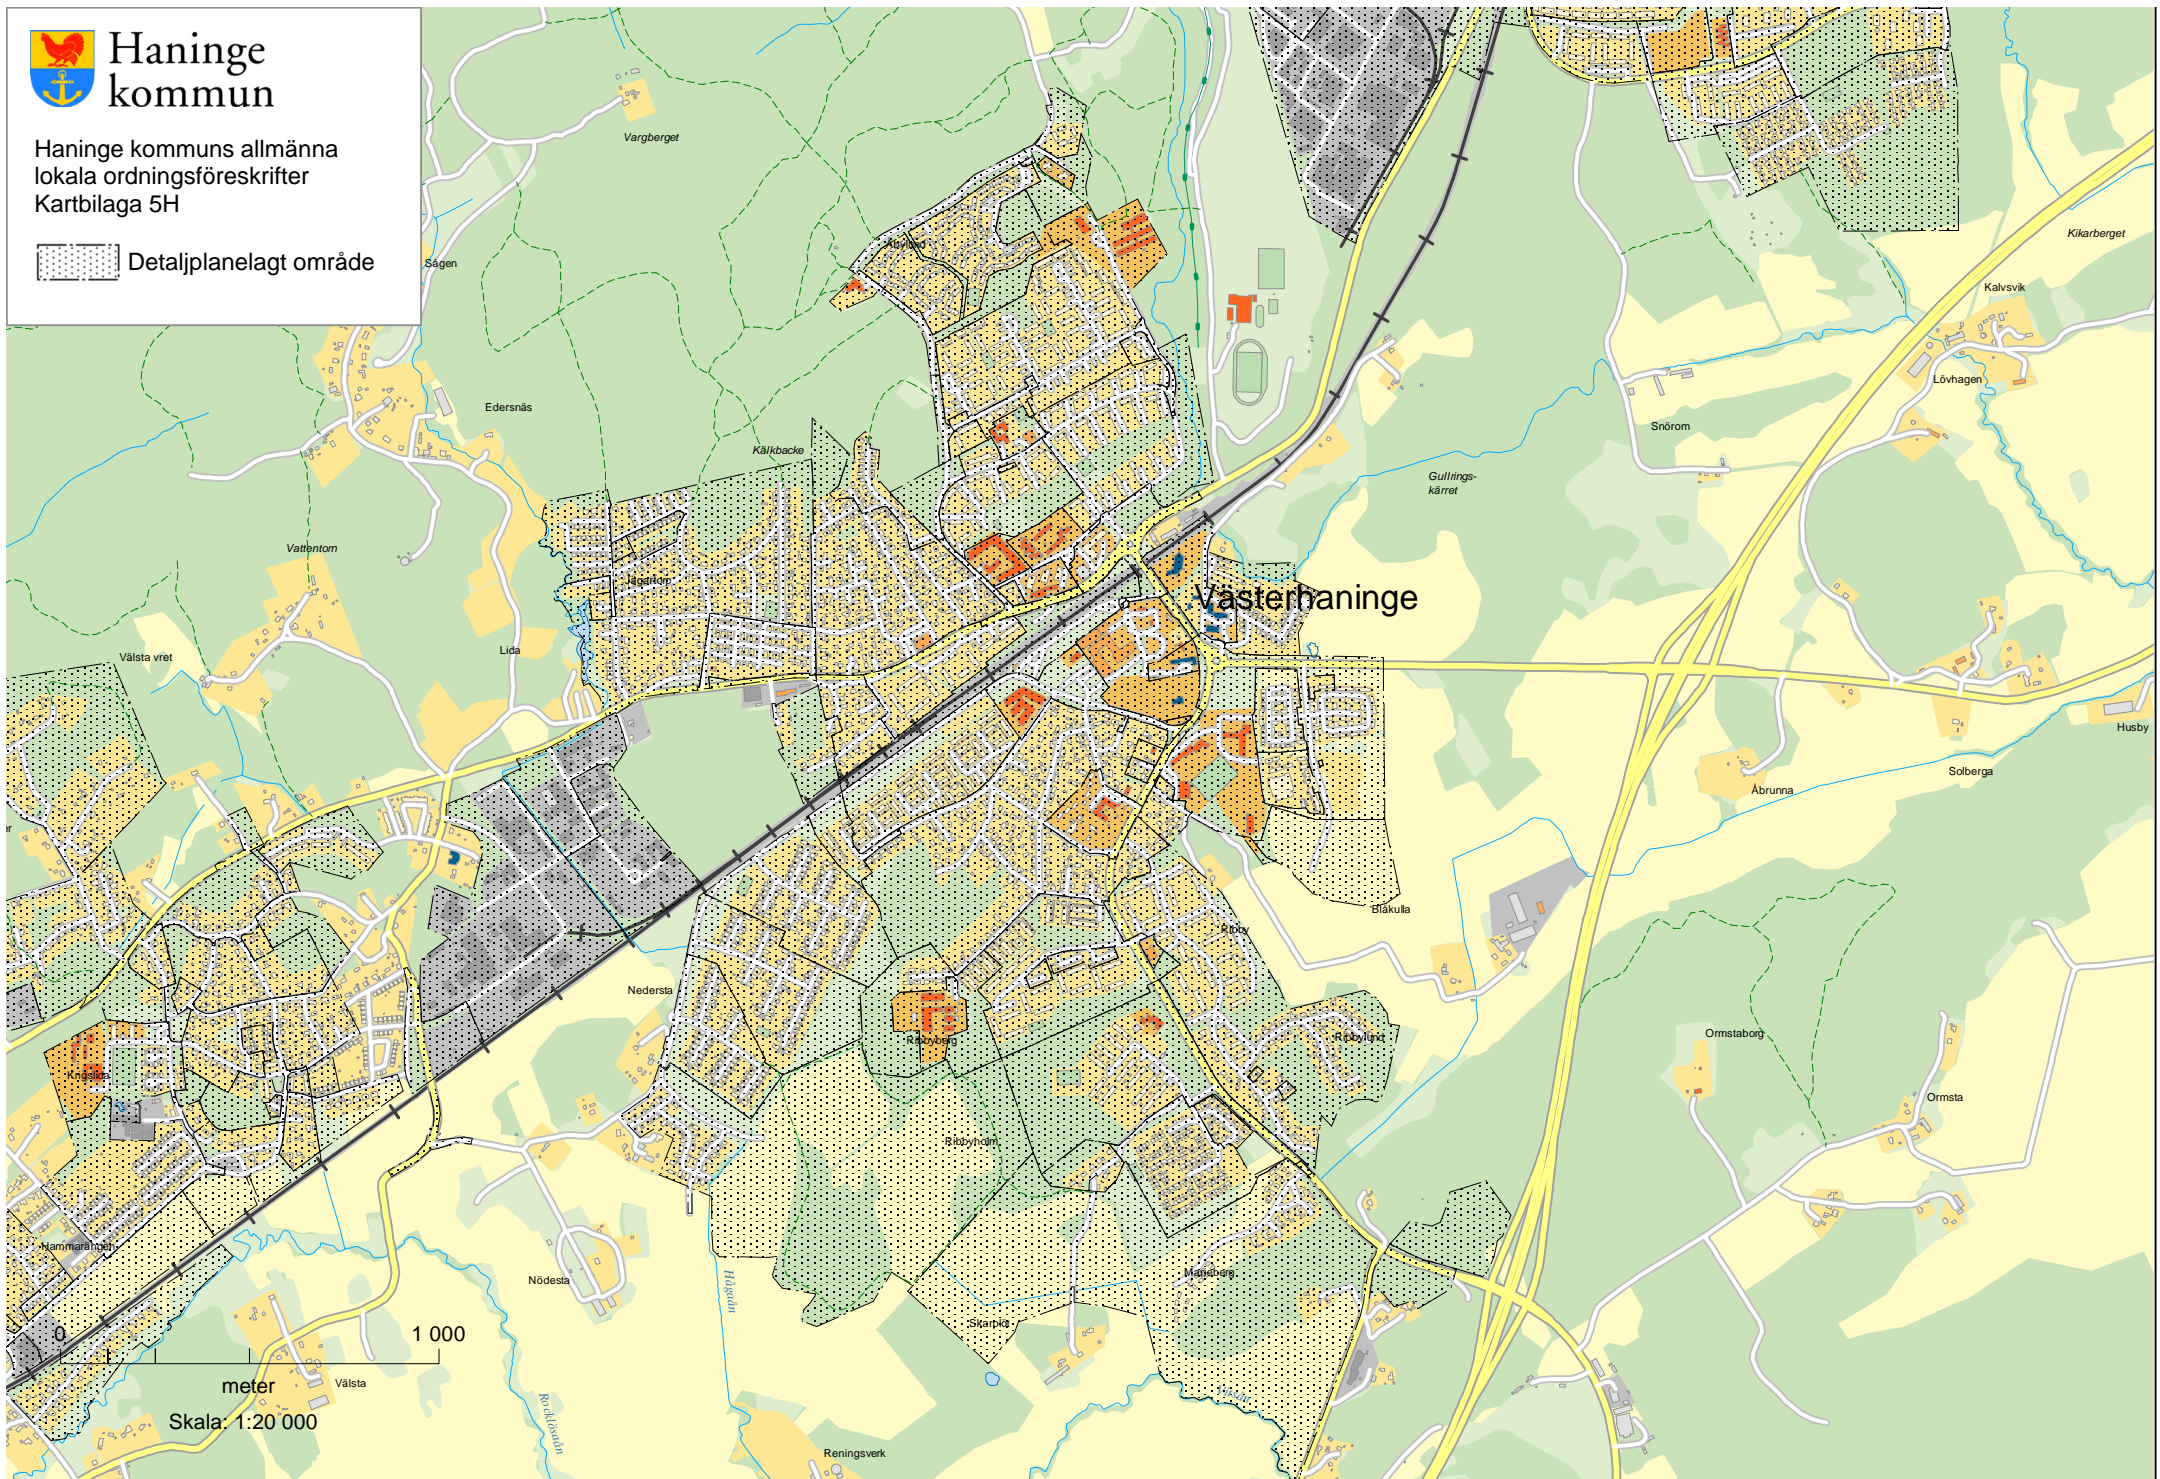

Haninge kommun

Haninge kommuns allmänna
lokala ordningsföreskrifter
Kartbilaga 5H

Detaljplanelagt område