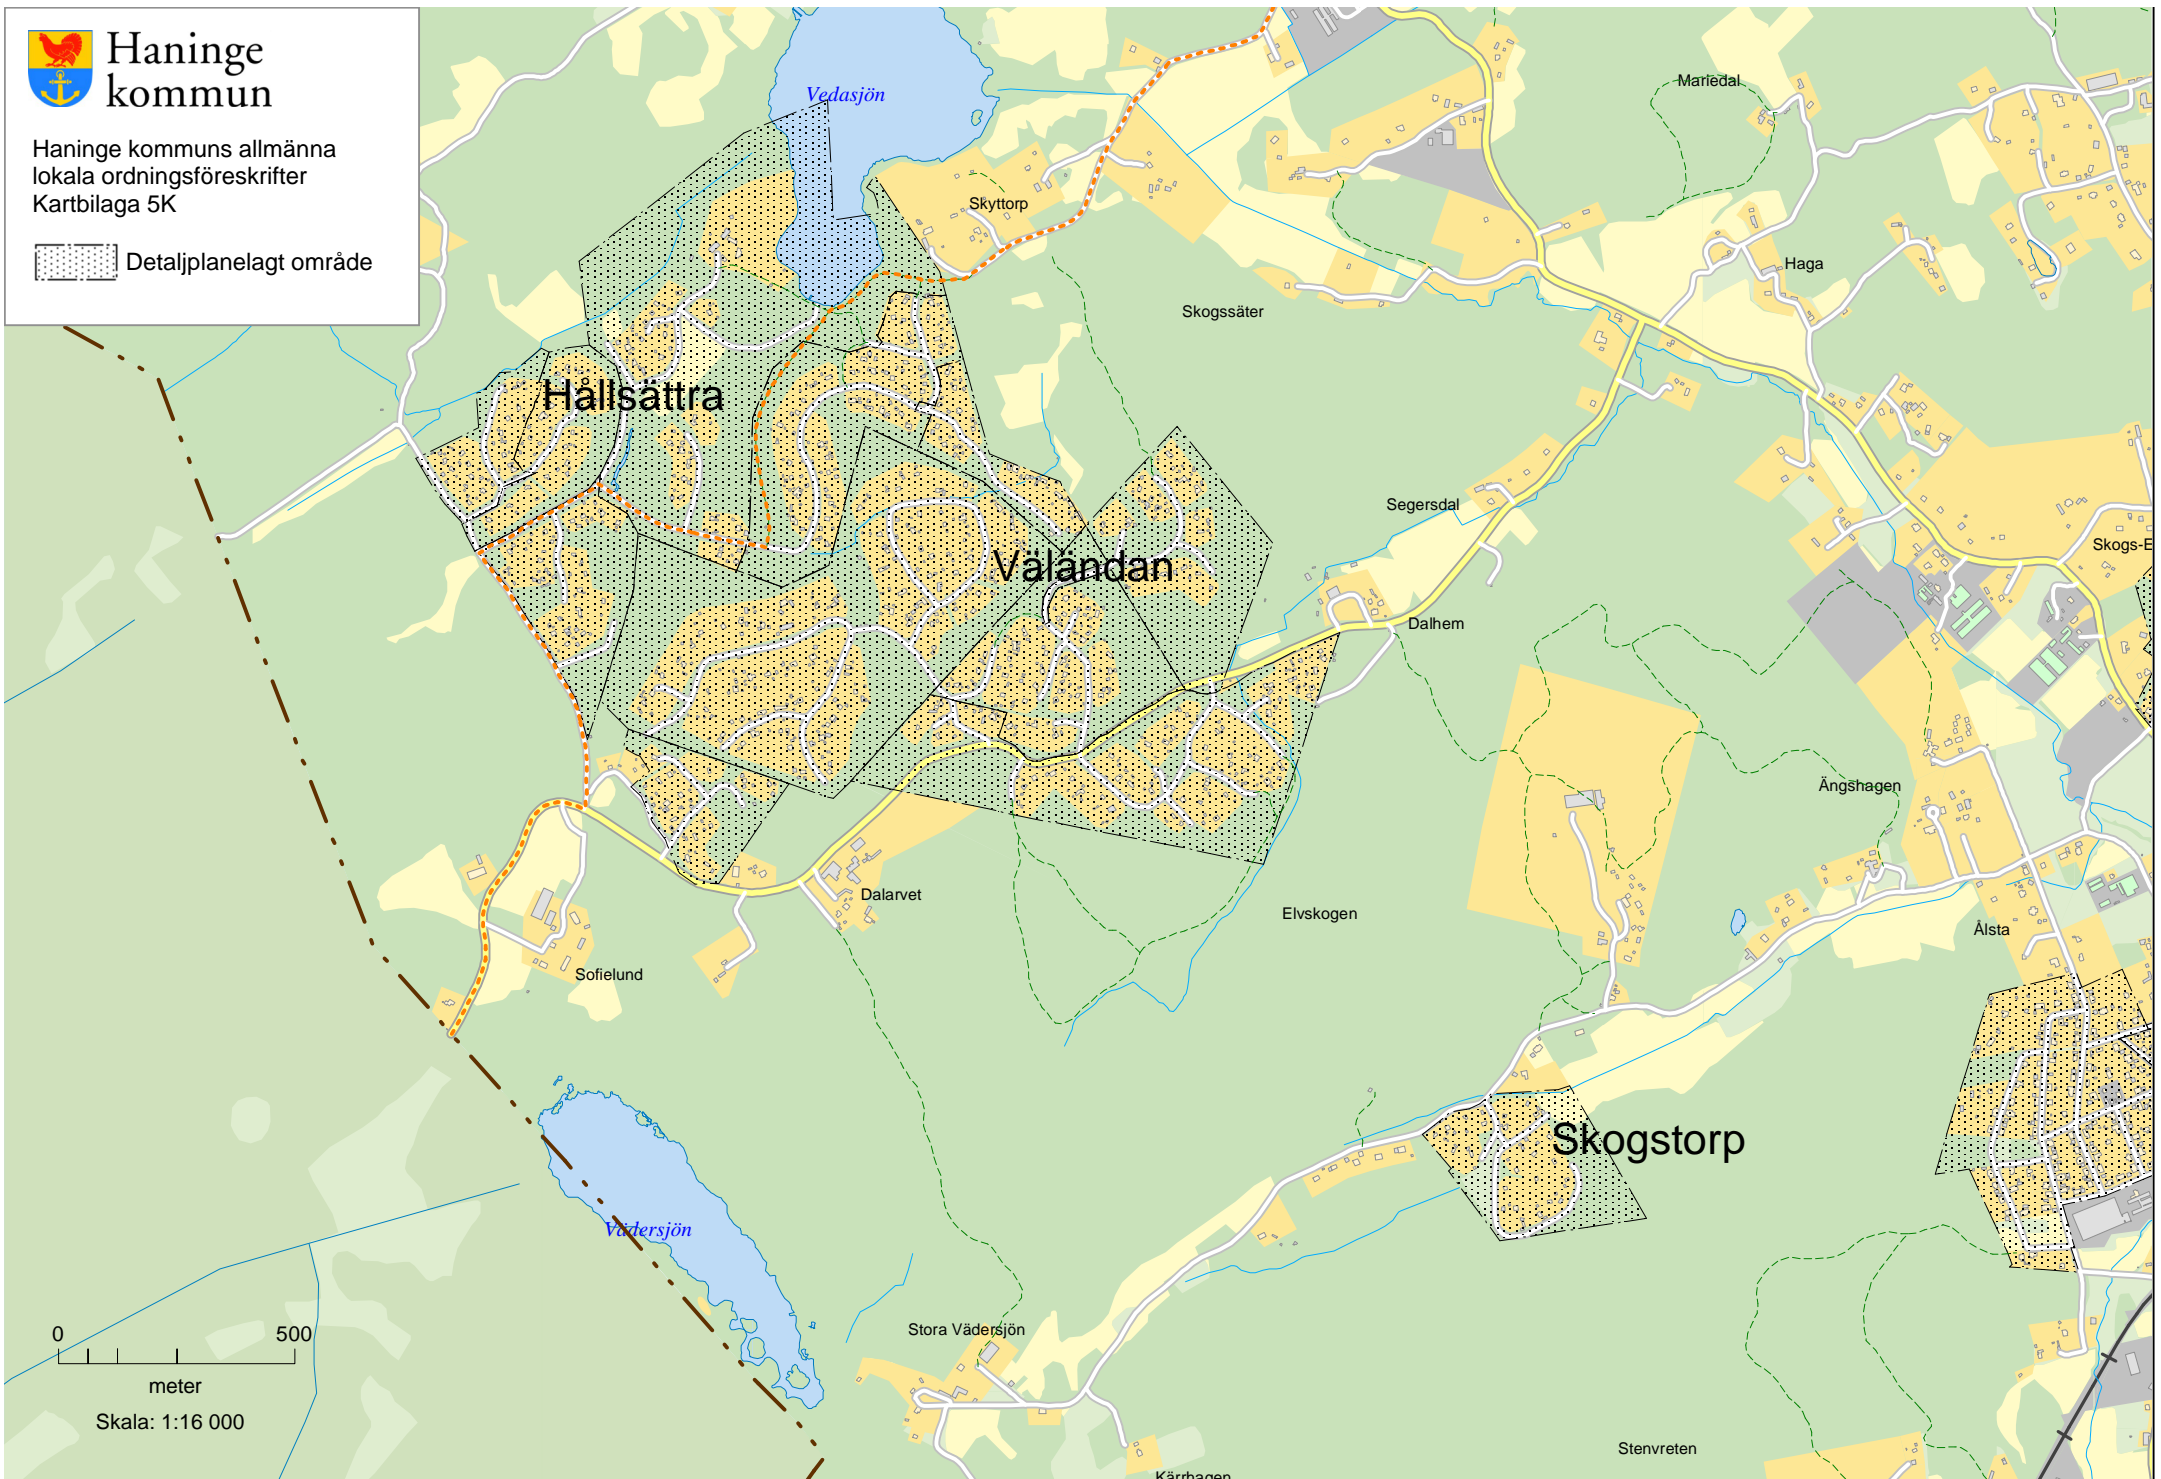

# Haninge kommun

Haninge kommuns allmänna  
lokala ordningsföreskrifter  
Kartbilaga 5K

Detaljplanelagt område

0 500

meter

Skala: 1:16 000