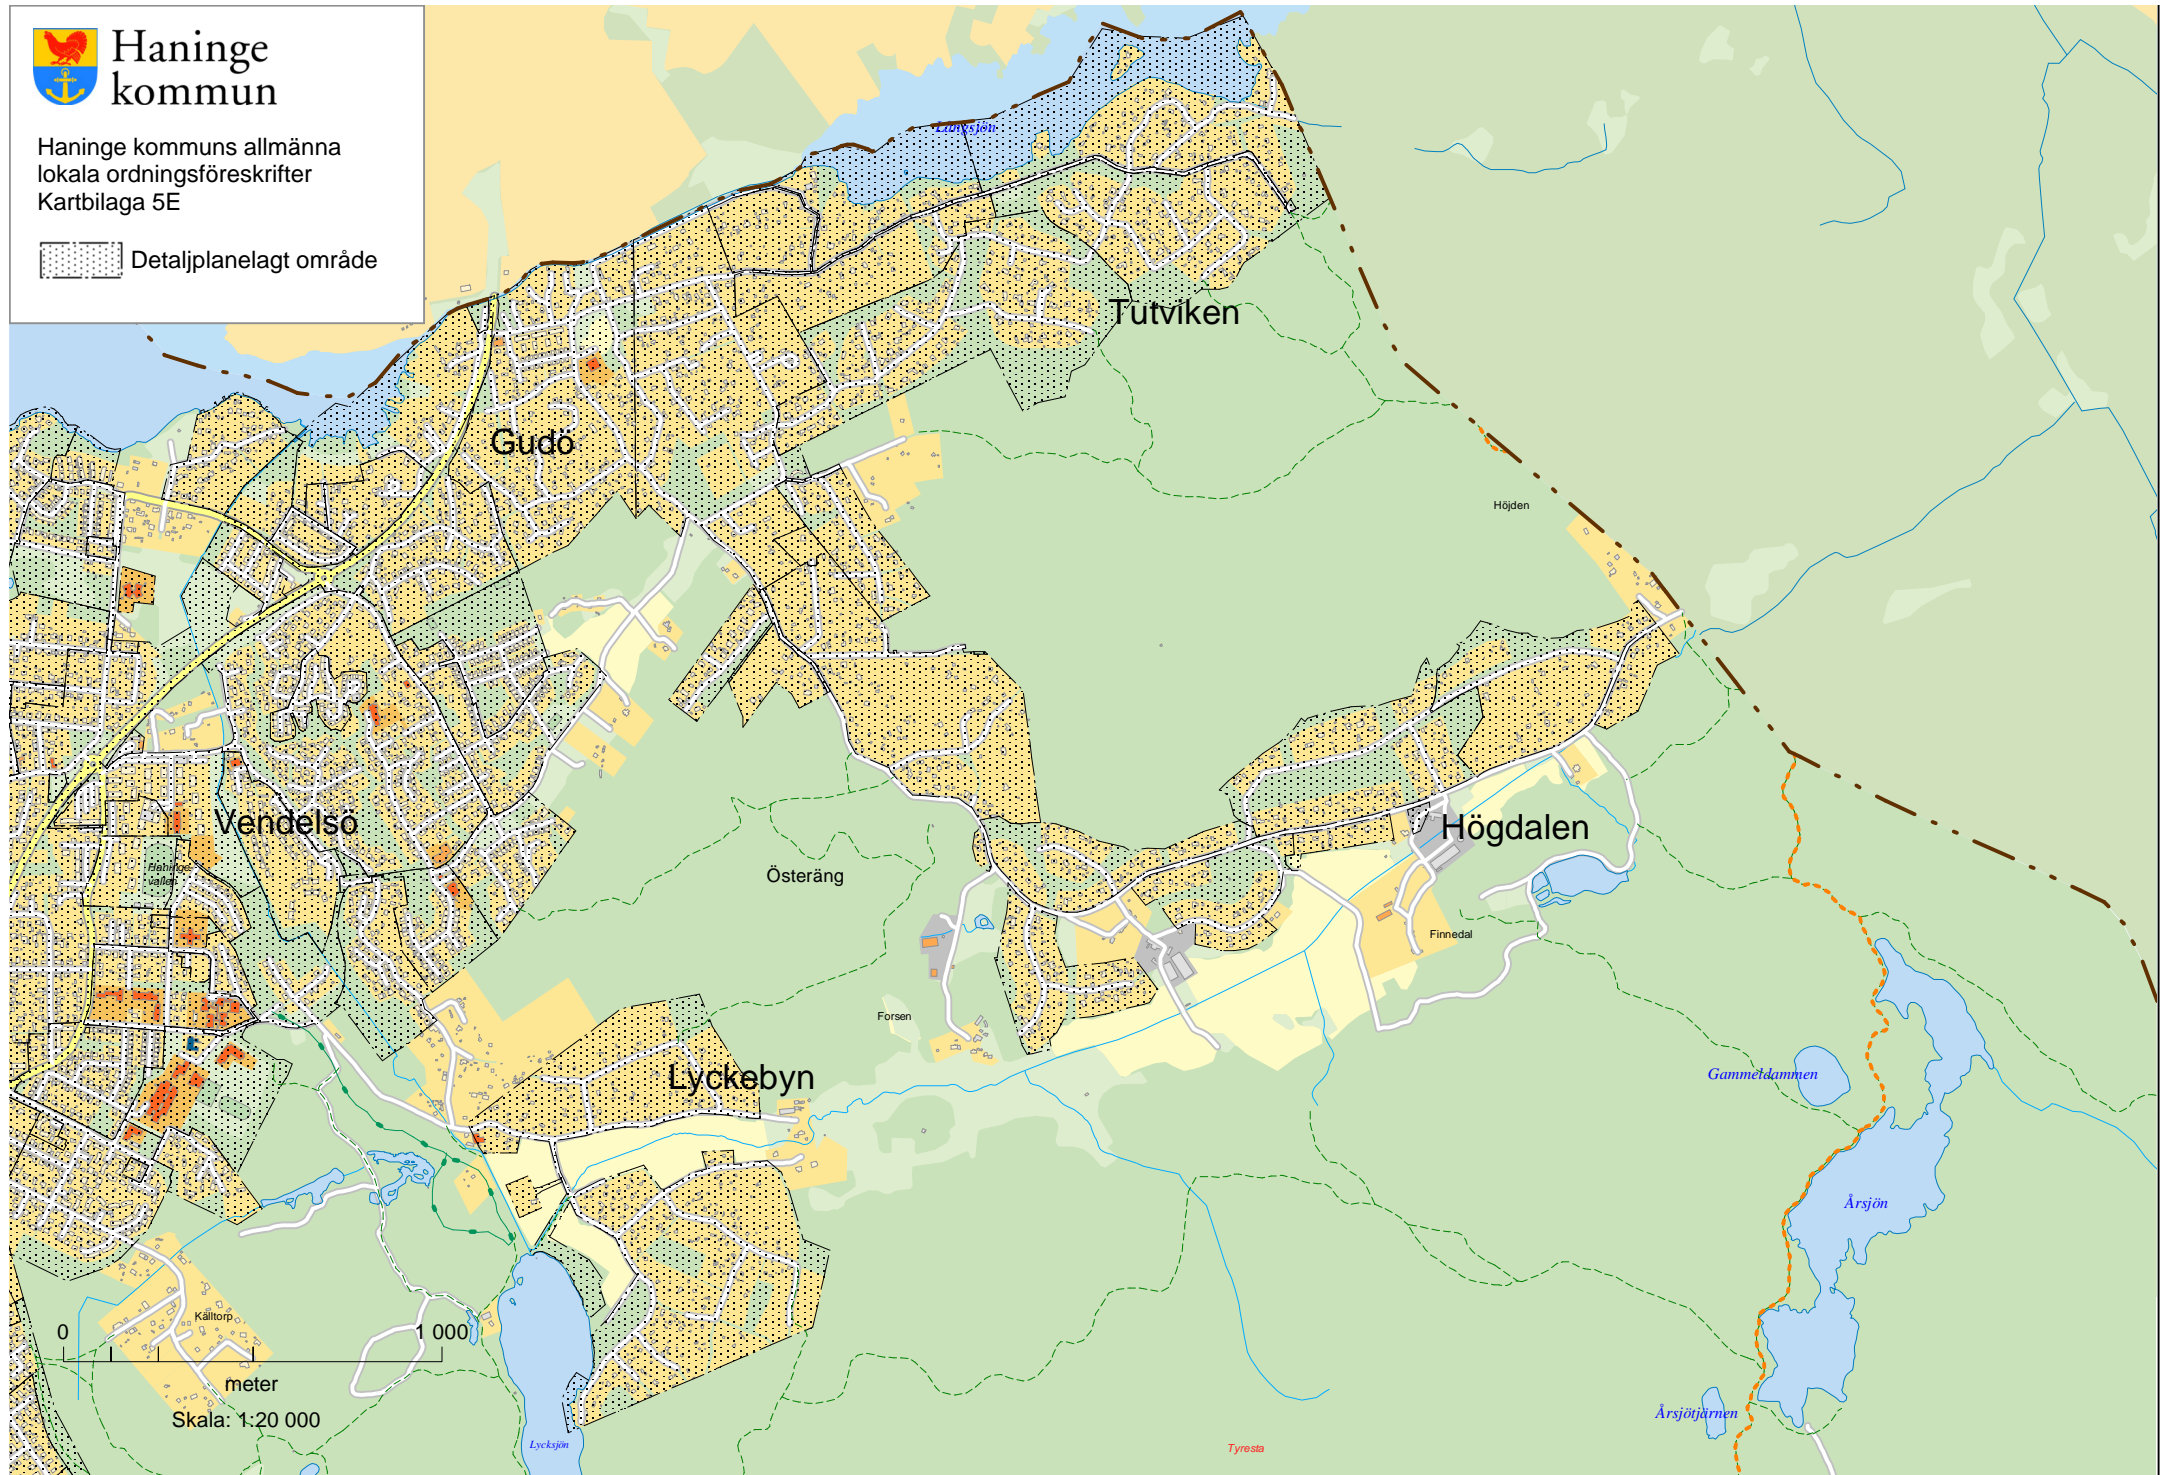

Haninge kommun

Haninge kommuns allmänna
lokala ordningsföreskrifter
Kartbilaga 5E

Detaljplanelagt område