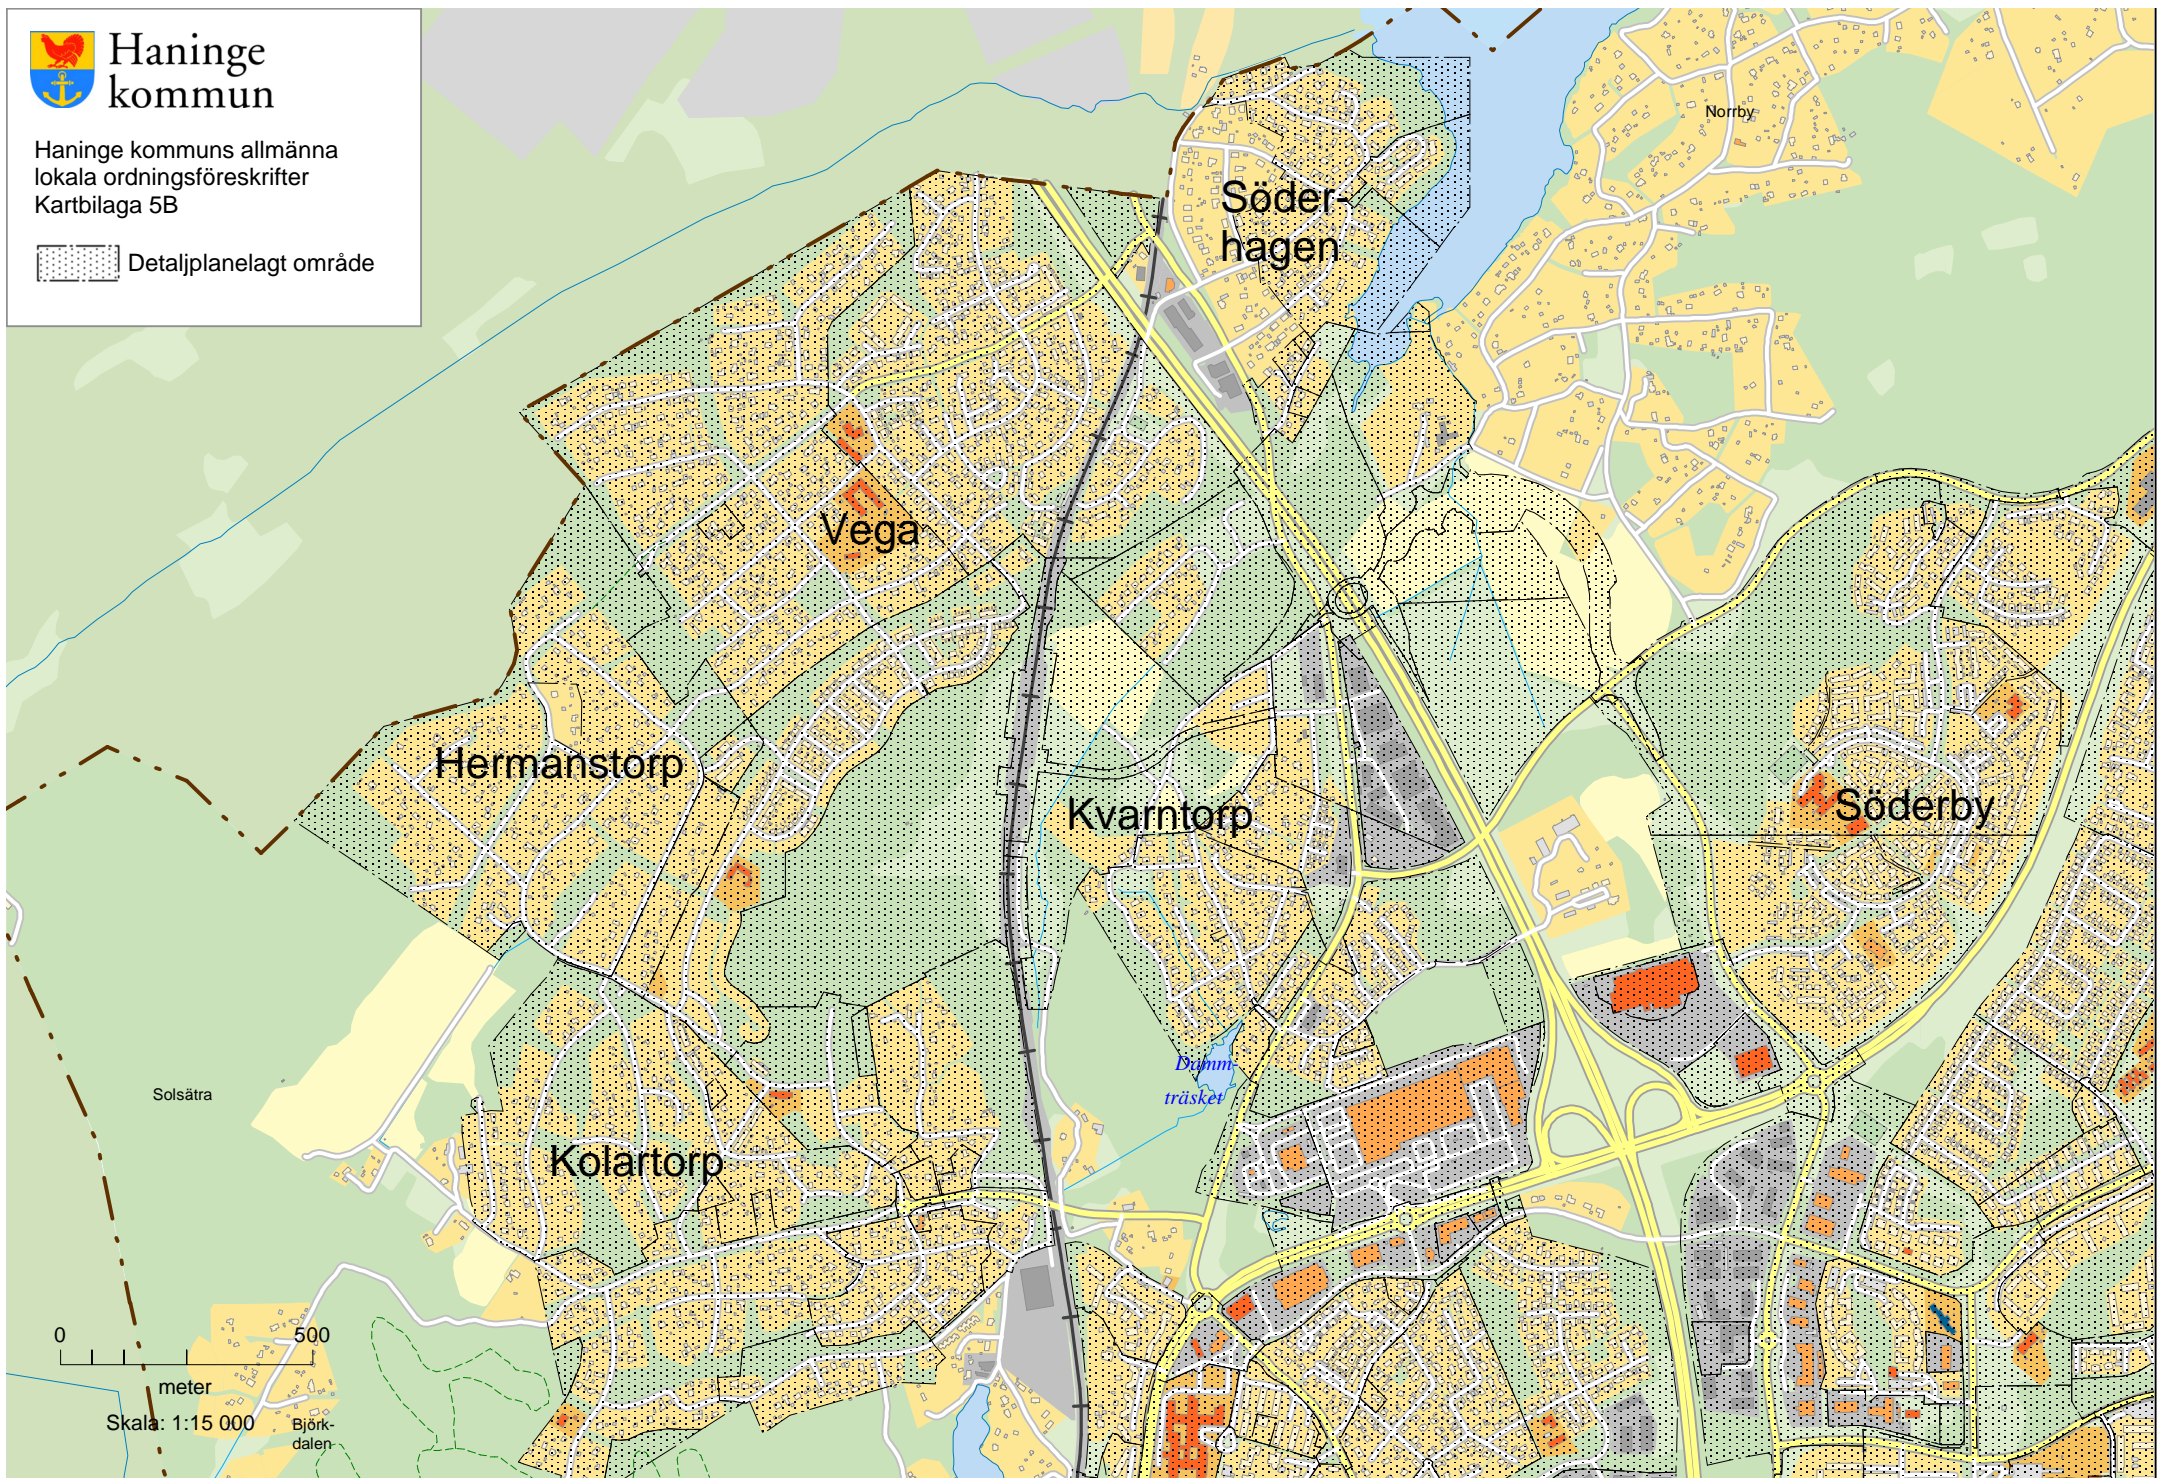

# Haninge kommun

Haninge kommuns allmänna  
lokala ordningsföreskrifter  
Kartbilaga 5A

Detaljplanelagt område

Haninge  
kommun

Haninge kommuns allmänna  
lokala ordningsföreskrifter  
Kartbilaga 5B

Detaljplanelagt område

# Haninge kommun

Haninge kommuns allmänna  
lokala ordningsföreskrifter  
Kartbilaga 5C

 Detaljplanelagt område

varnortorp

Söderby

Vendelsöholm

Källtorp

Damm  
träsket