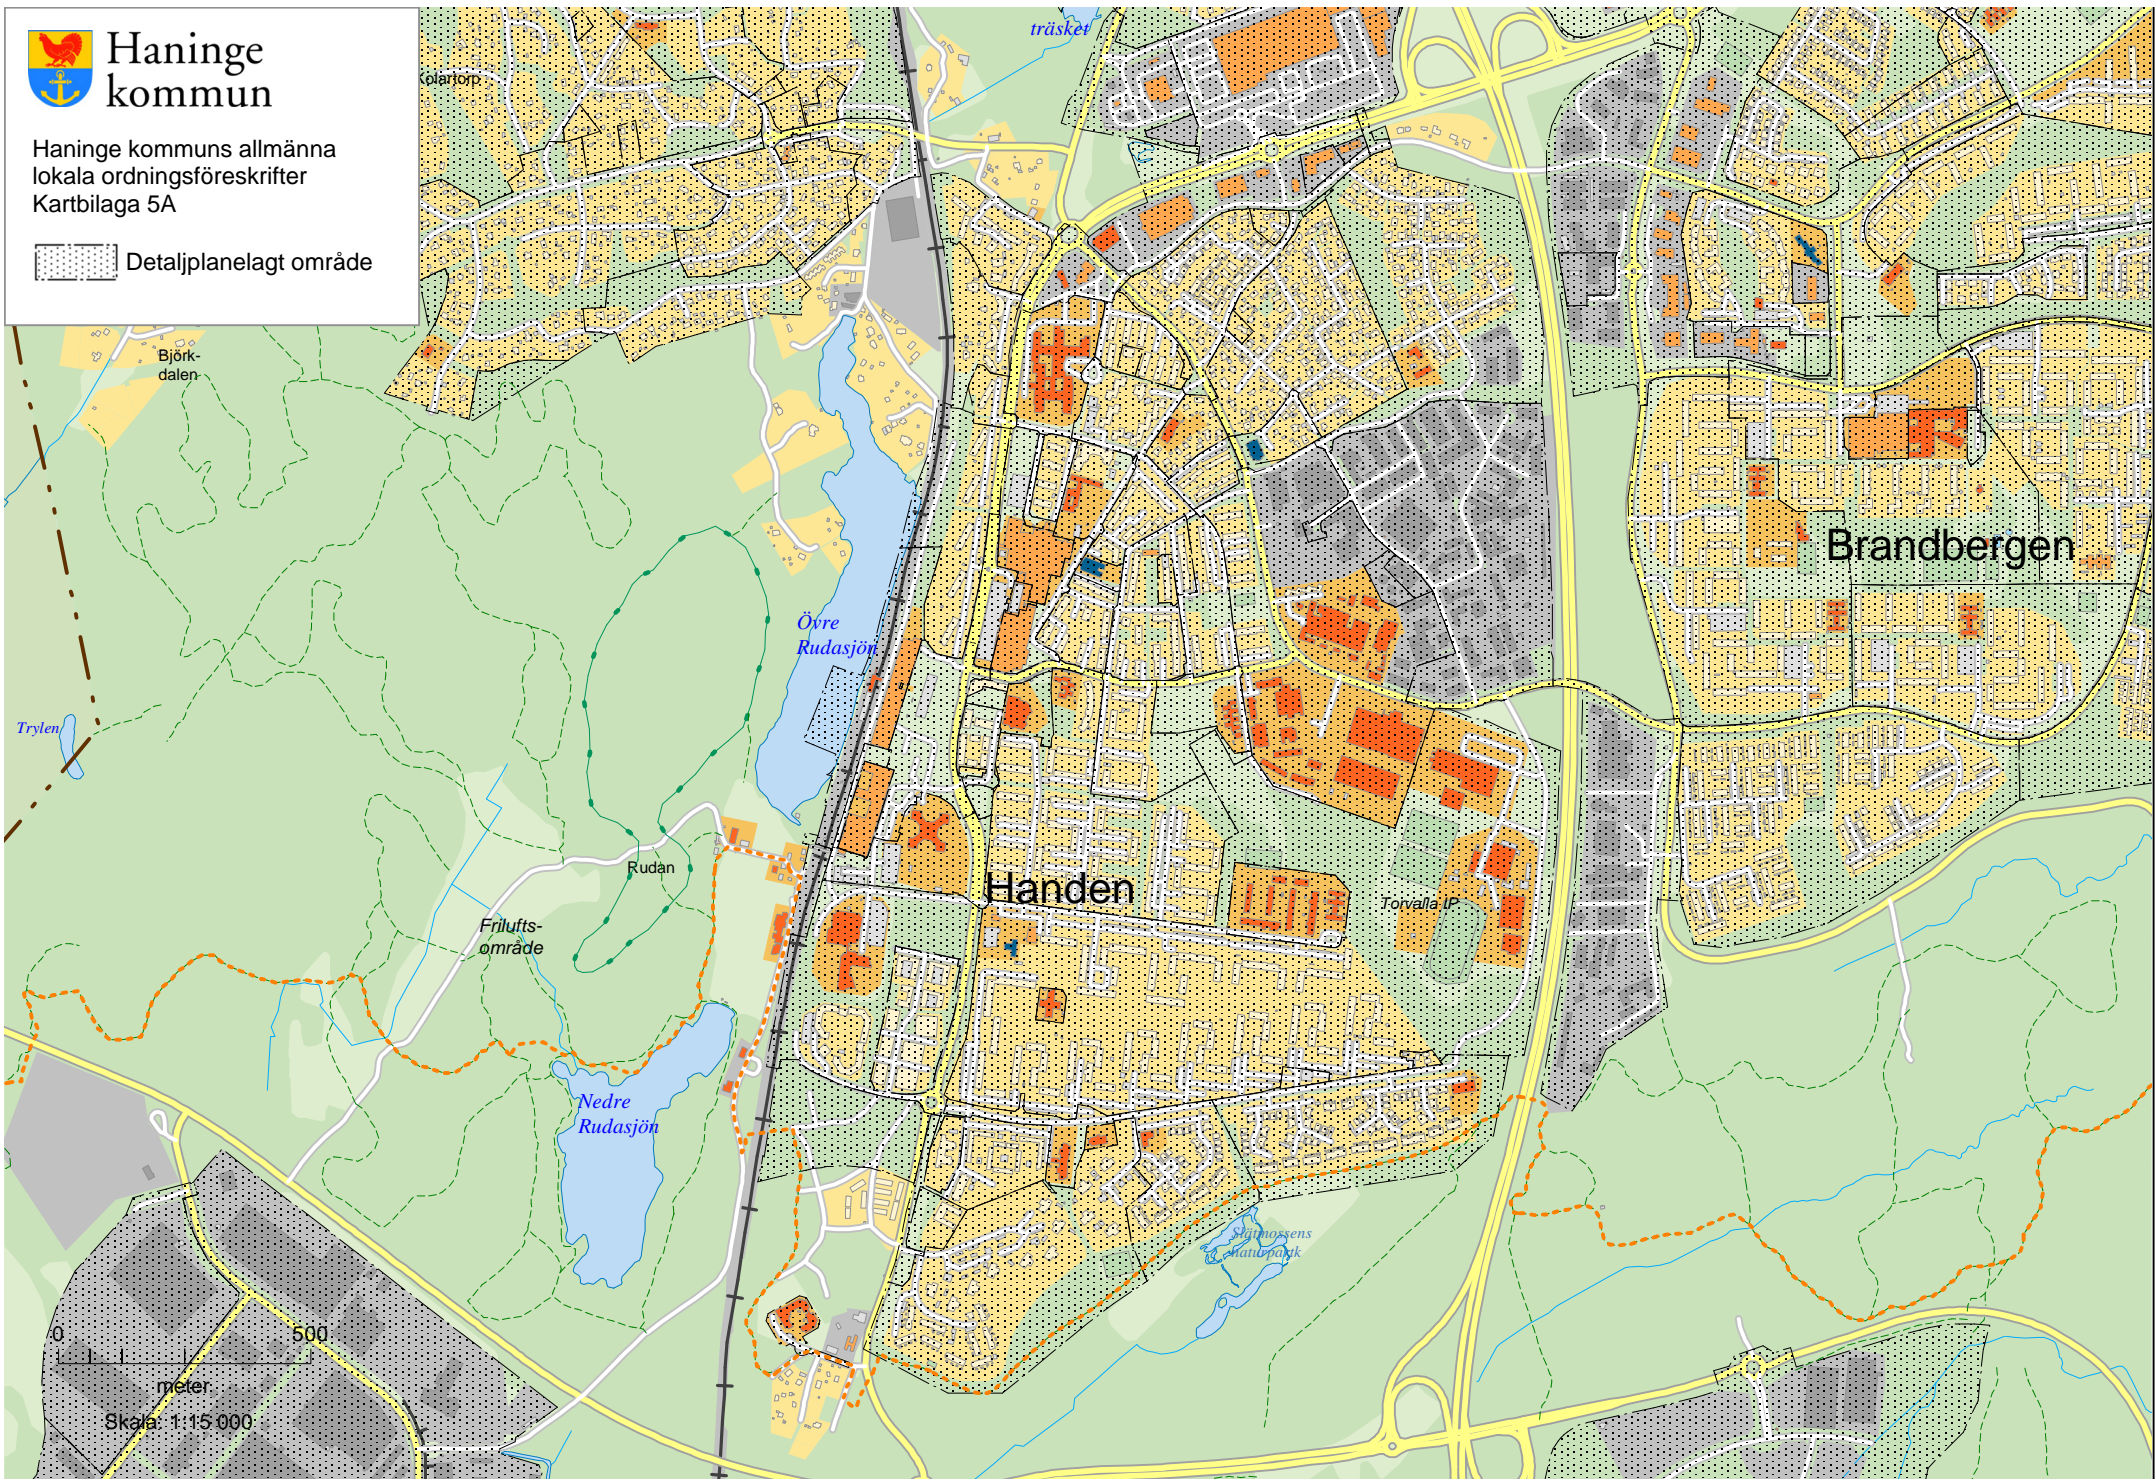

# Haninge kommun

Haninge kommuns allmänna  
lokala ordningsföreskrifter  
Kartbilaga 5A

Detaljplanelagt område

Haninge  
kommun

Haninge kommuns allmänna  
lokala ordningsföreskrifter  
Kartbilaga 5B

Detaljplanelagt område

# Haninge kommun

Haninge kommuns allmänna  
lokala ordningsföreskrifter  
Kartbilaga 5C

 Detaljplanelagt område

varnortorp

Söderby

Vendelsöholm

Källtorp

Damm  
träsket