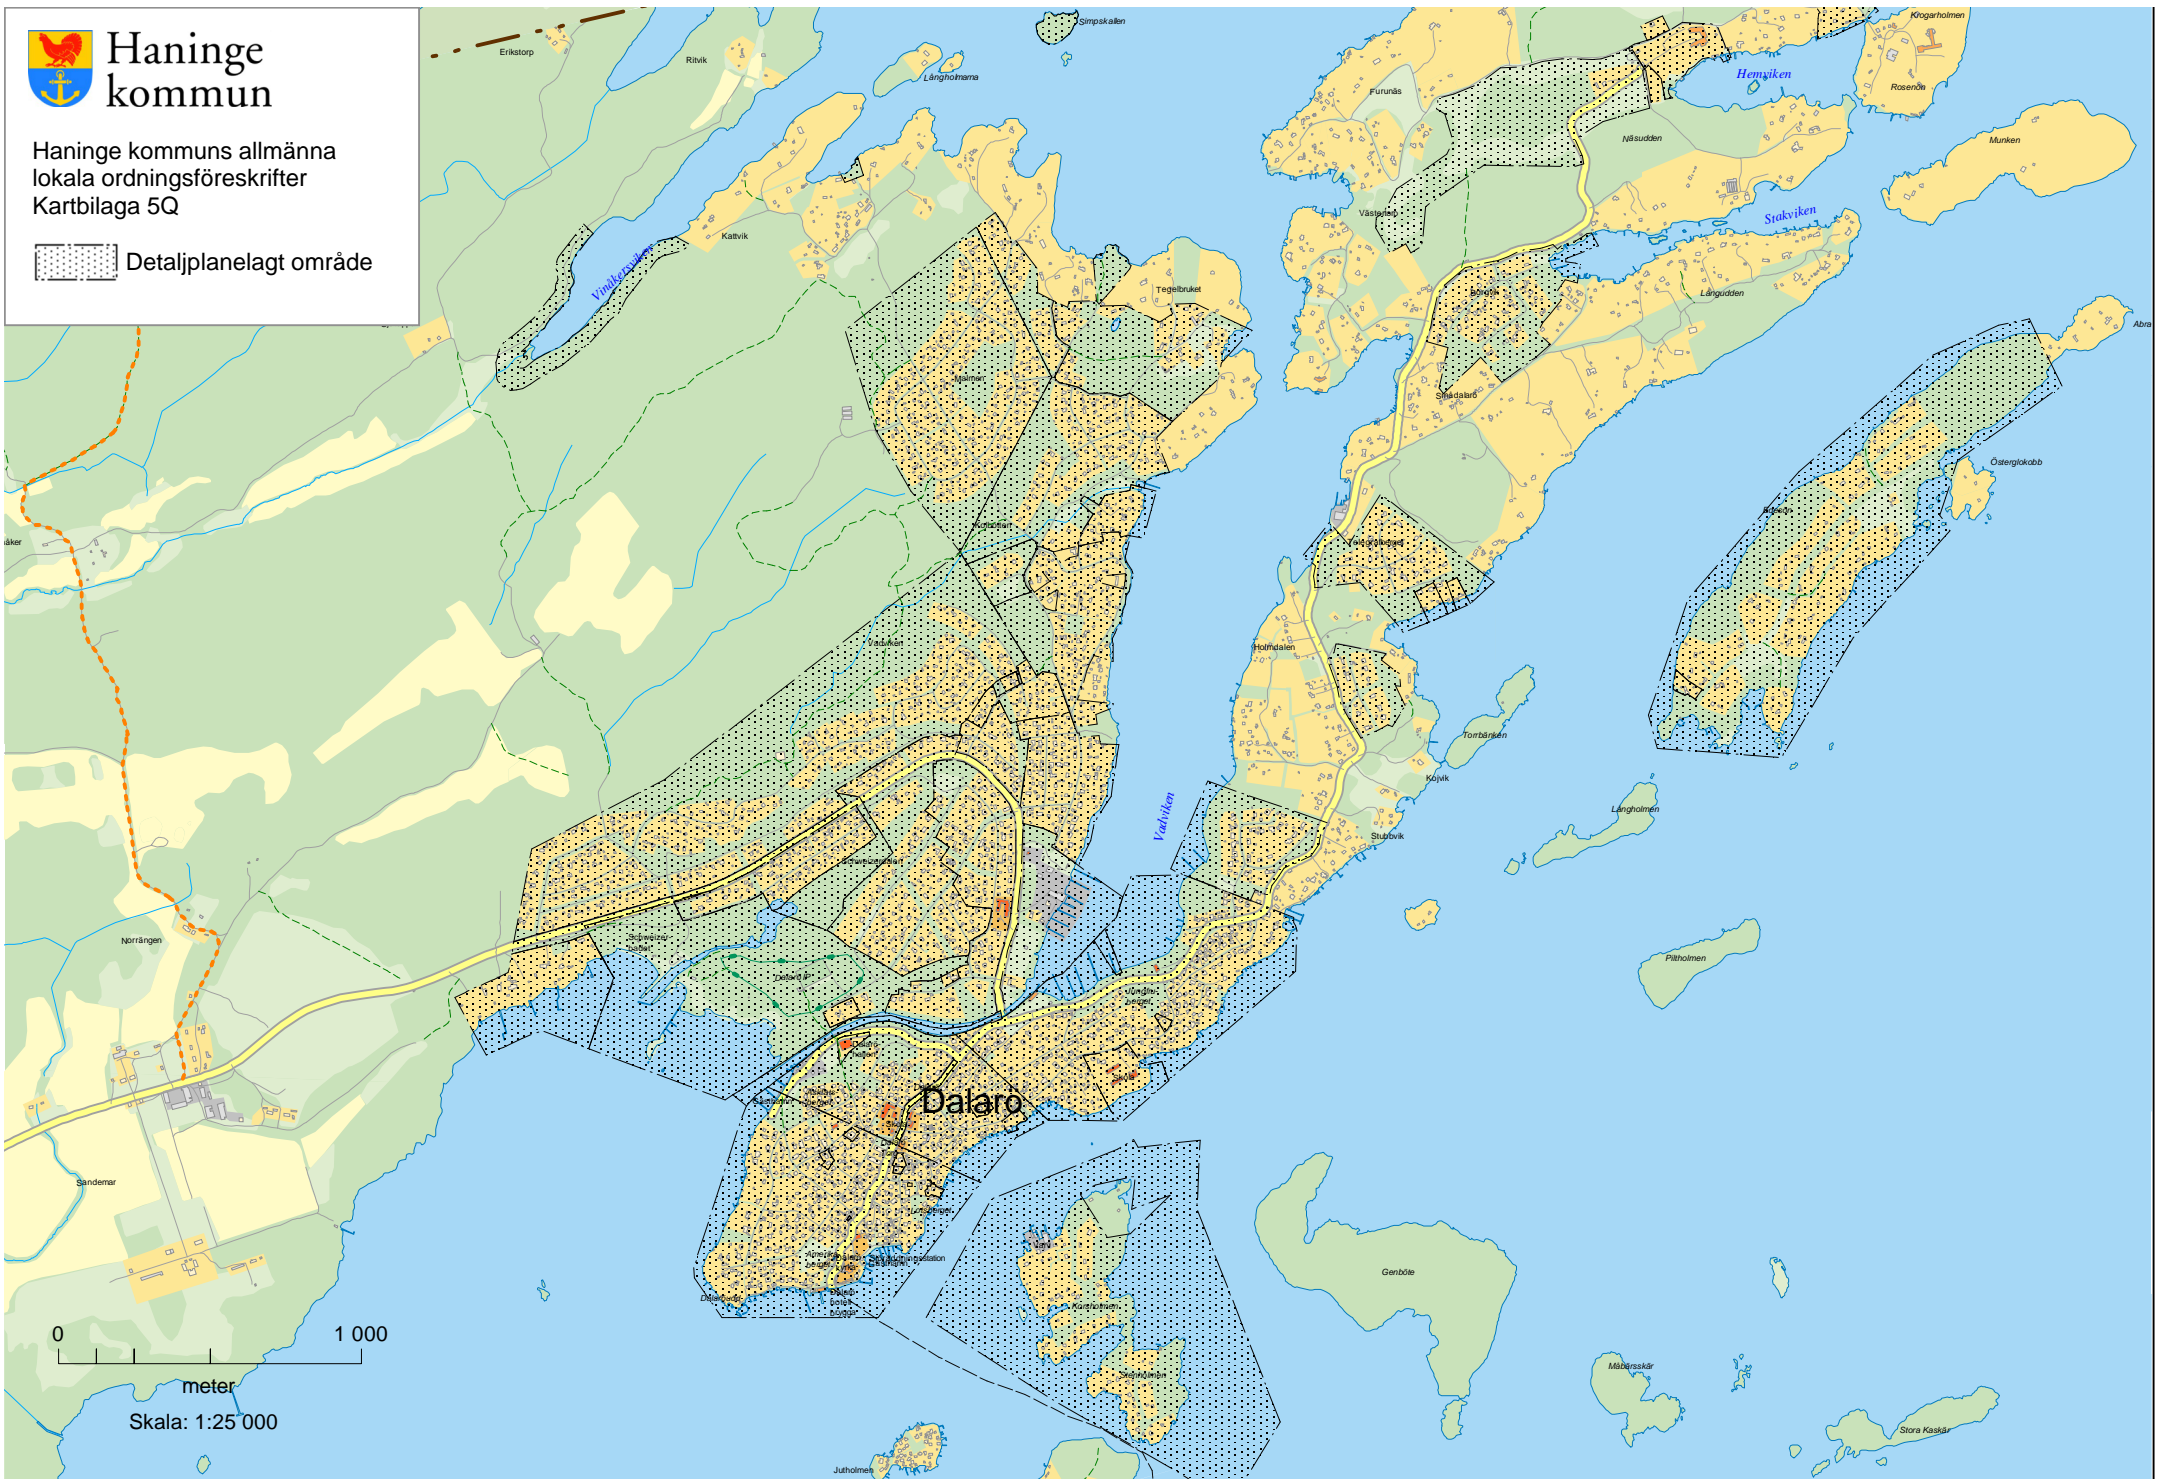

Haninge kommun

Haninge kommuns allmänna
lokala ordningsföreskrifter
Kartbilaga 5Q

Detaljplanelagt område