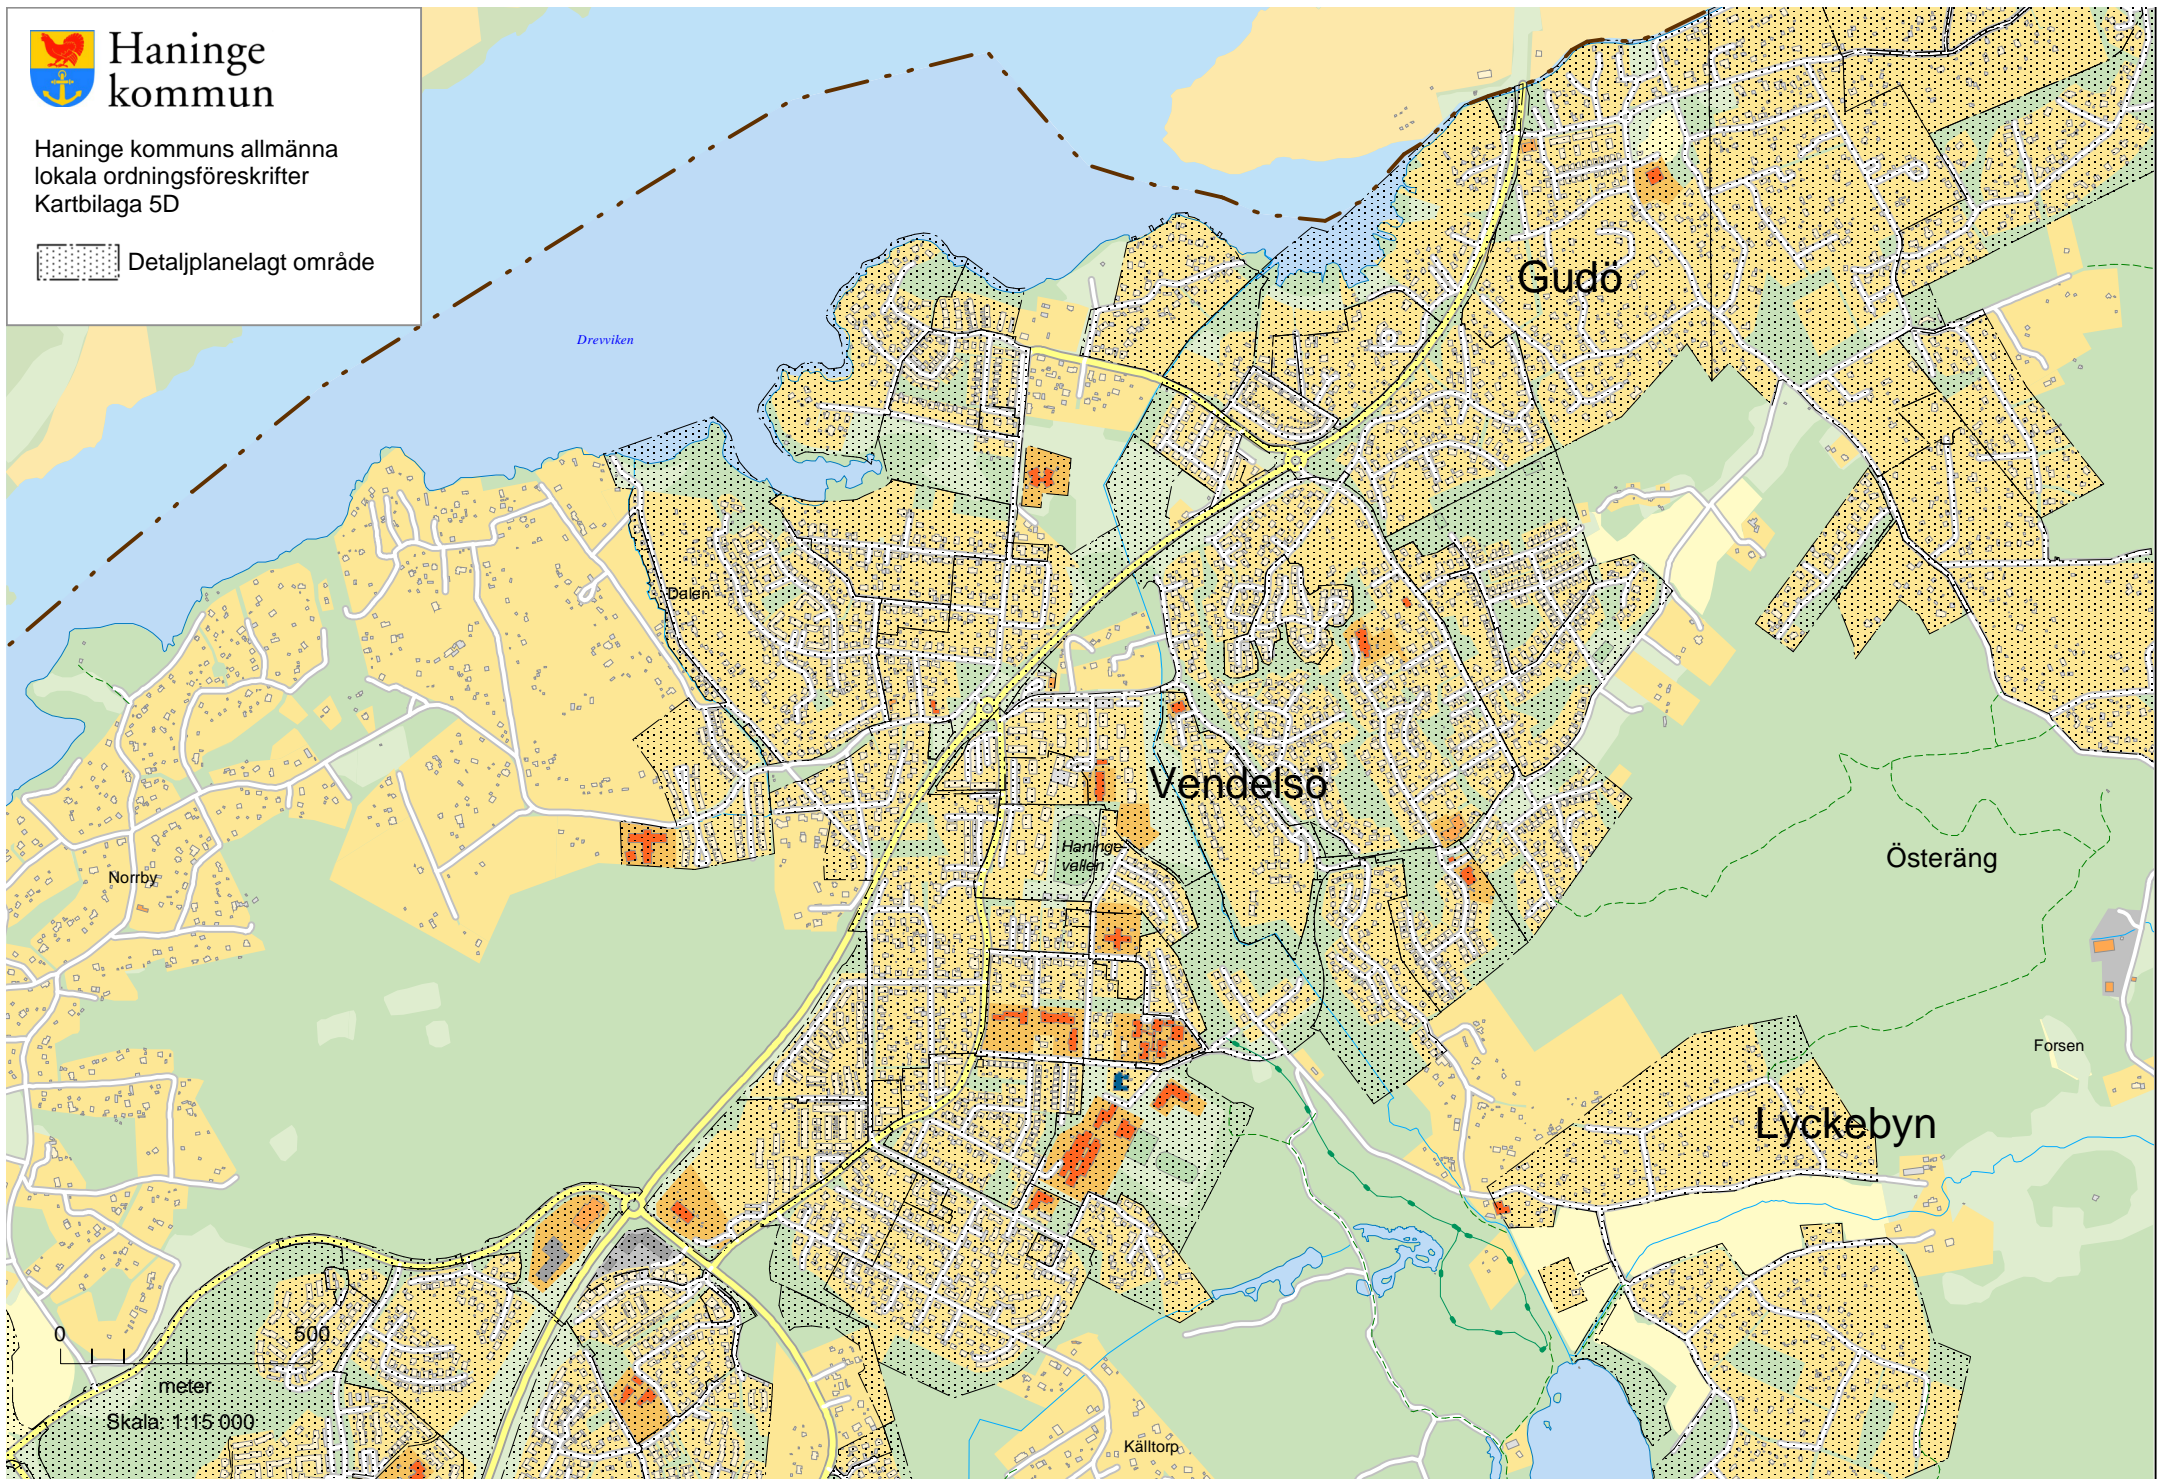

Haninge
kommun

Haninge kommuns allmänna
lokala ordningsföreskrifter
Kartbilaga 5D

Detaljplanelagt område