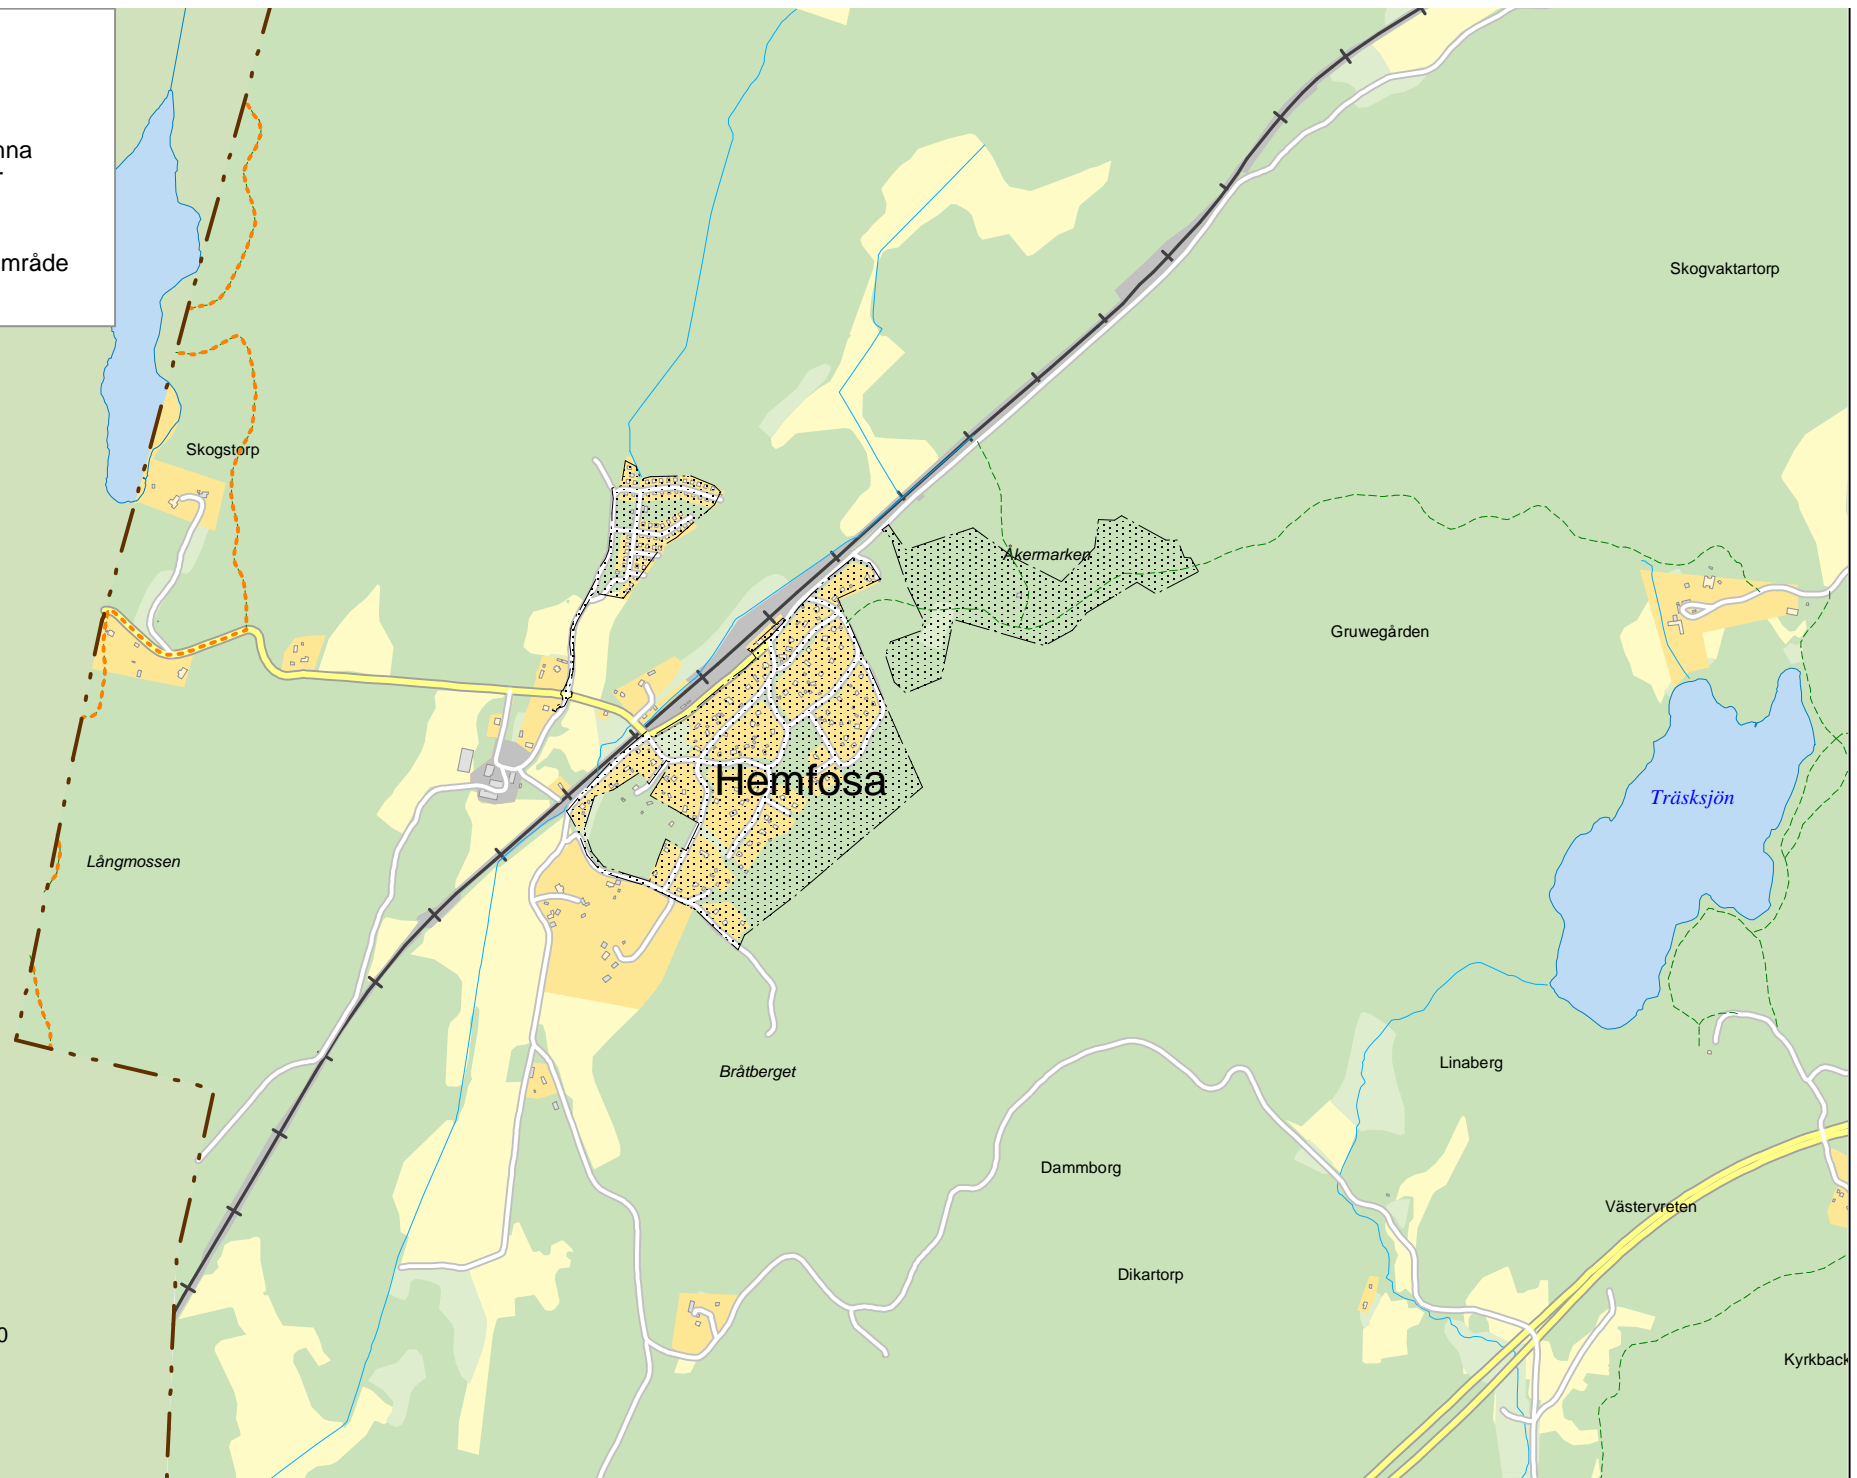

Haninge kommun

Haninge kommuns allmänna
lokala ordningsföreskrifter
Kartbilaga 5L

Detaljplanelagt område

0 500

meter

Skala: 1:16 000