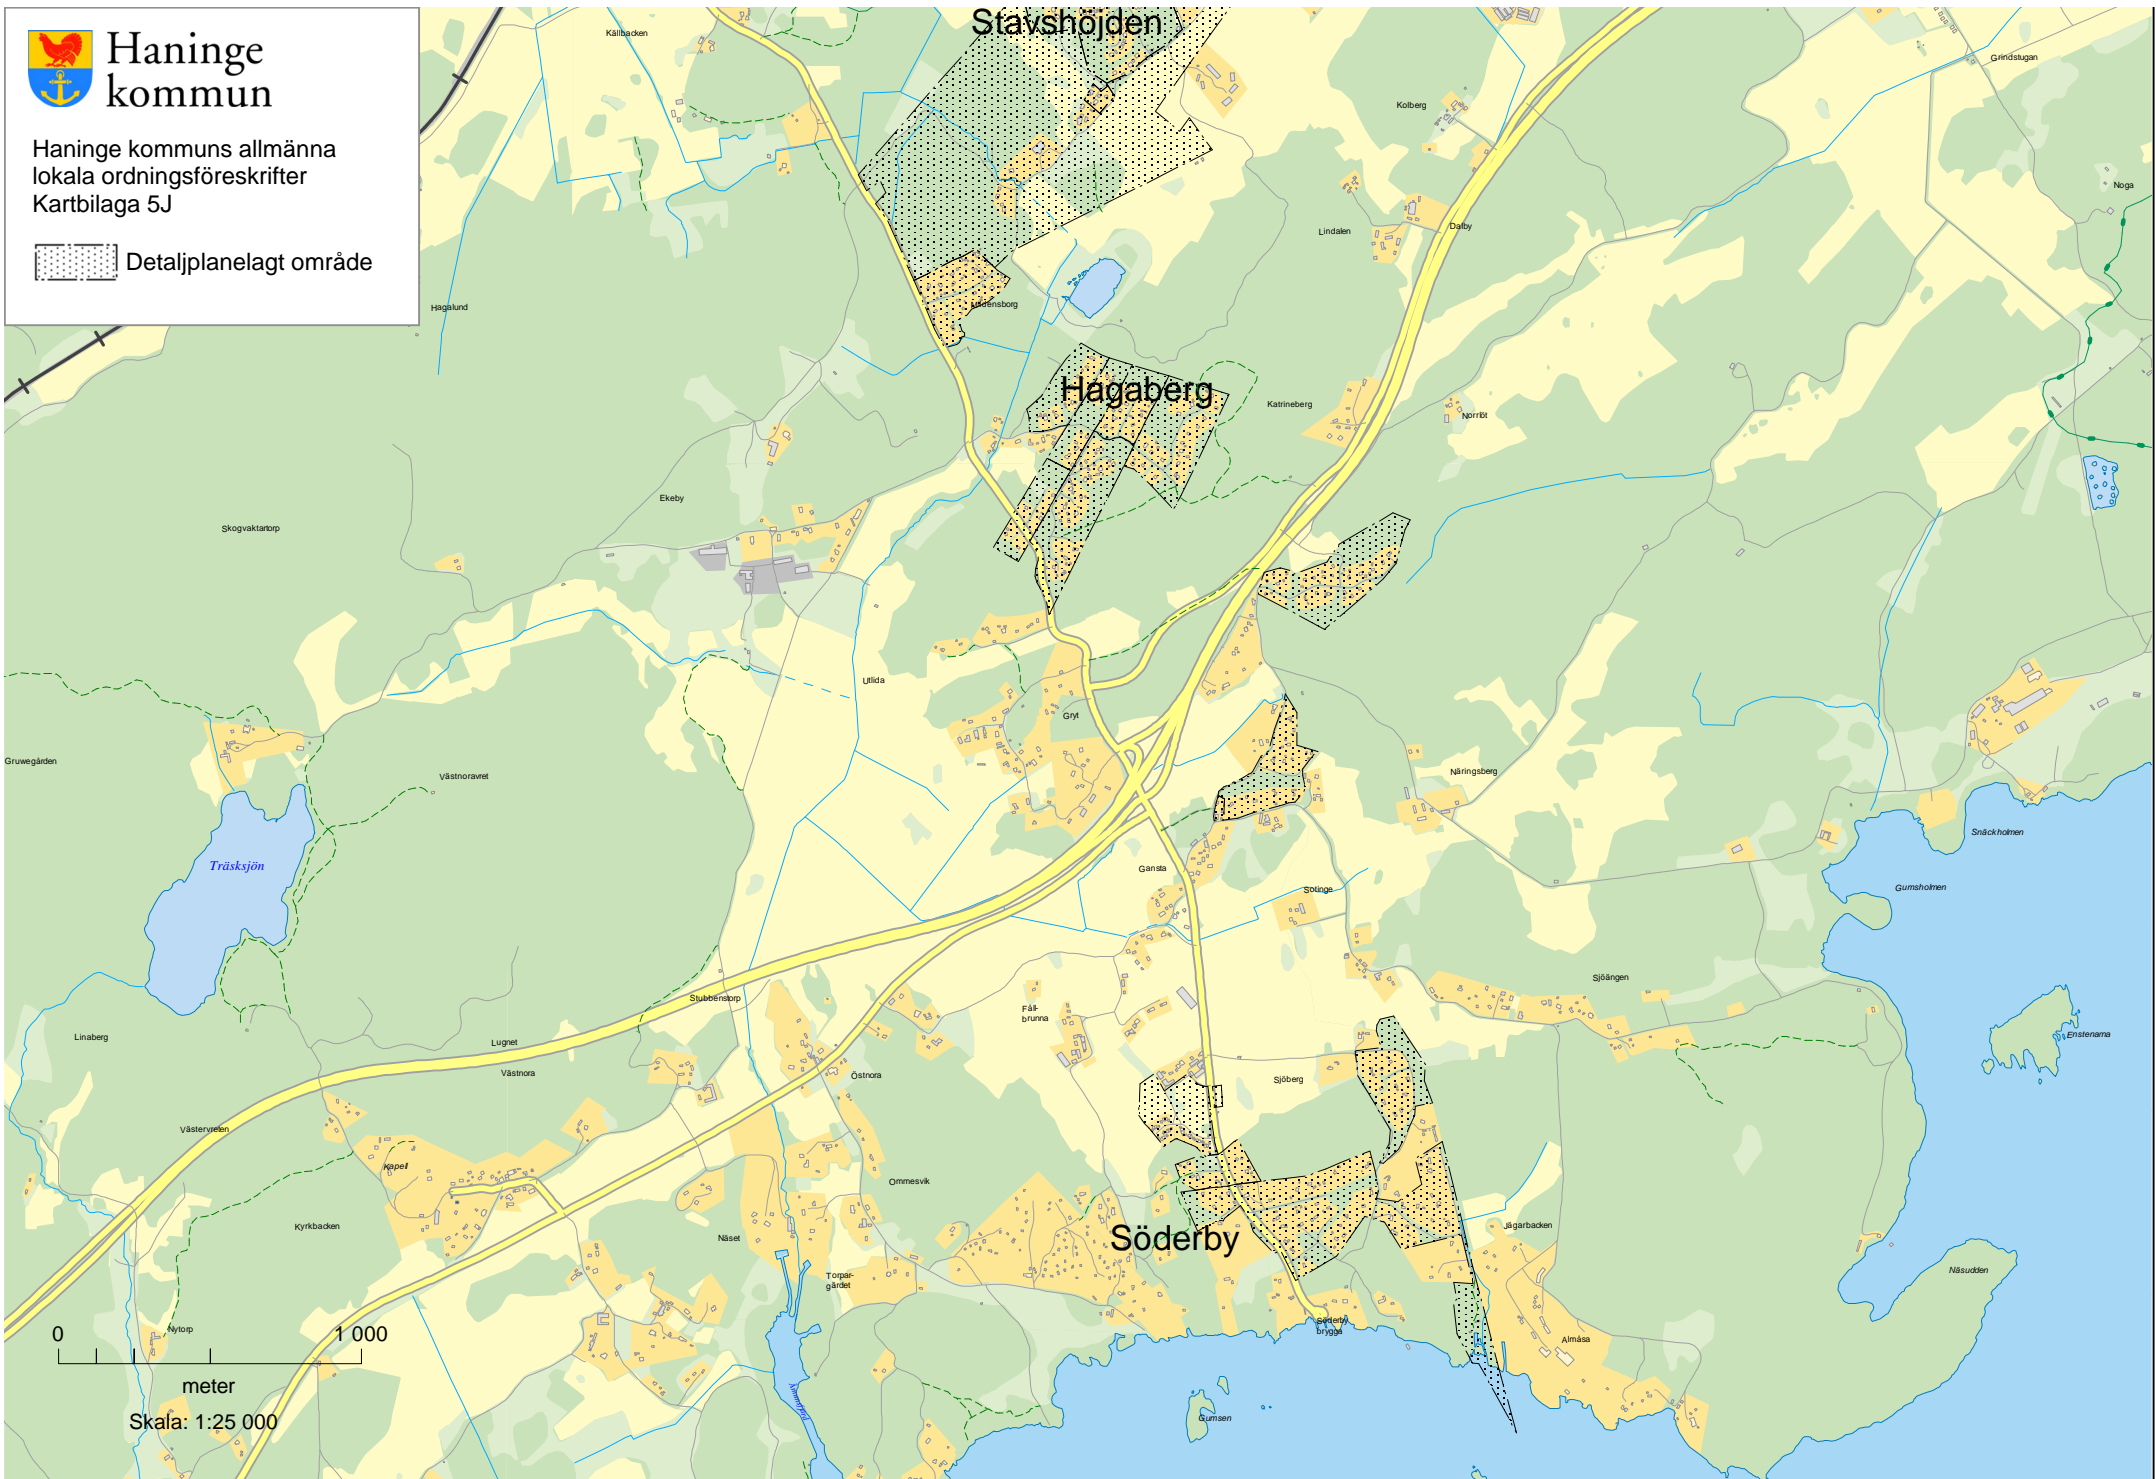

Haninge kommun

Haninge kommuns allmänna
lokala ordningsföreskrifter
Kartbilaga 5J

Detaljplanelagt område