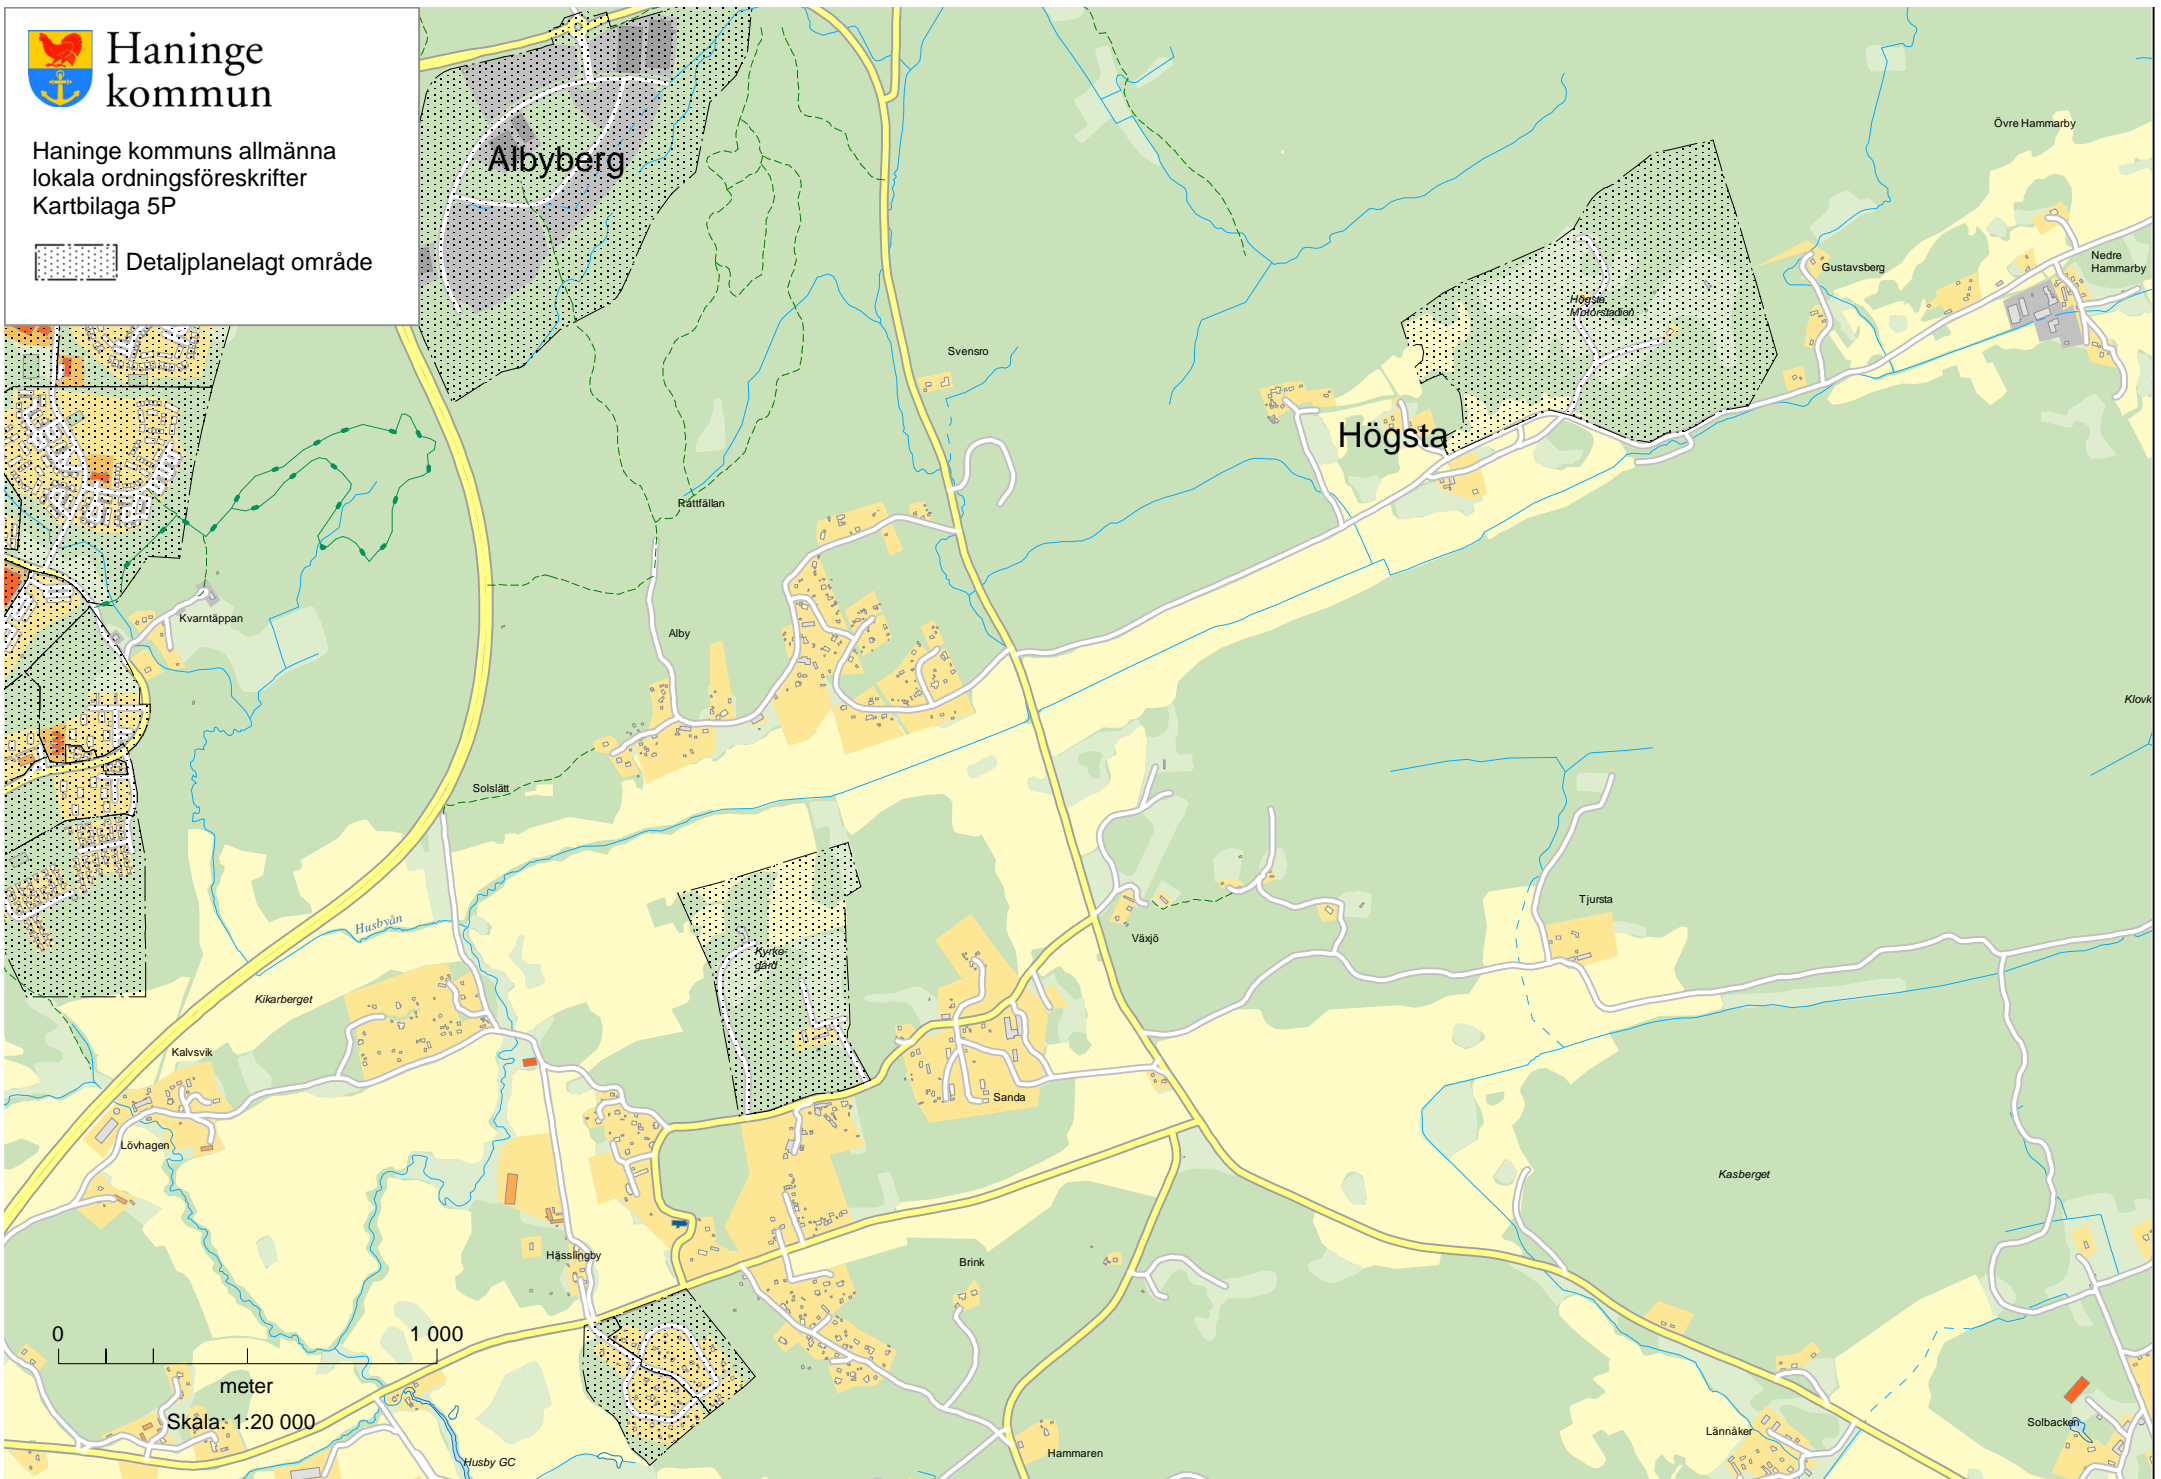

Haninge kommun

Haninge kommuns allmänna
lokala ordningsföreskrifter
Kartbilaga 5P

Detaljplanelagt område