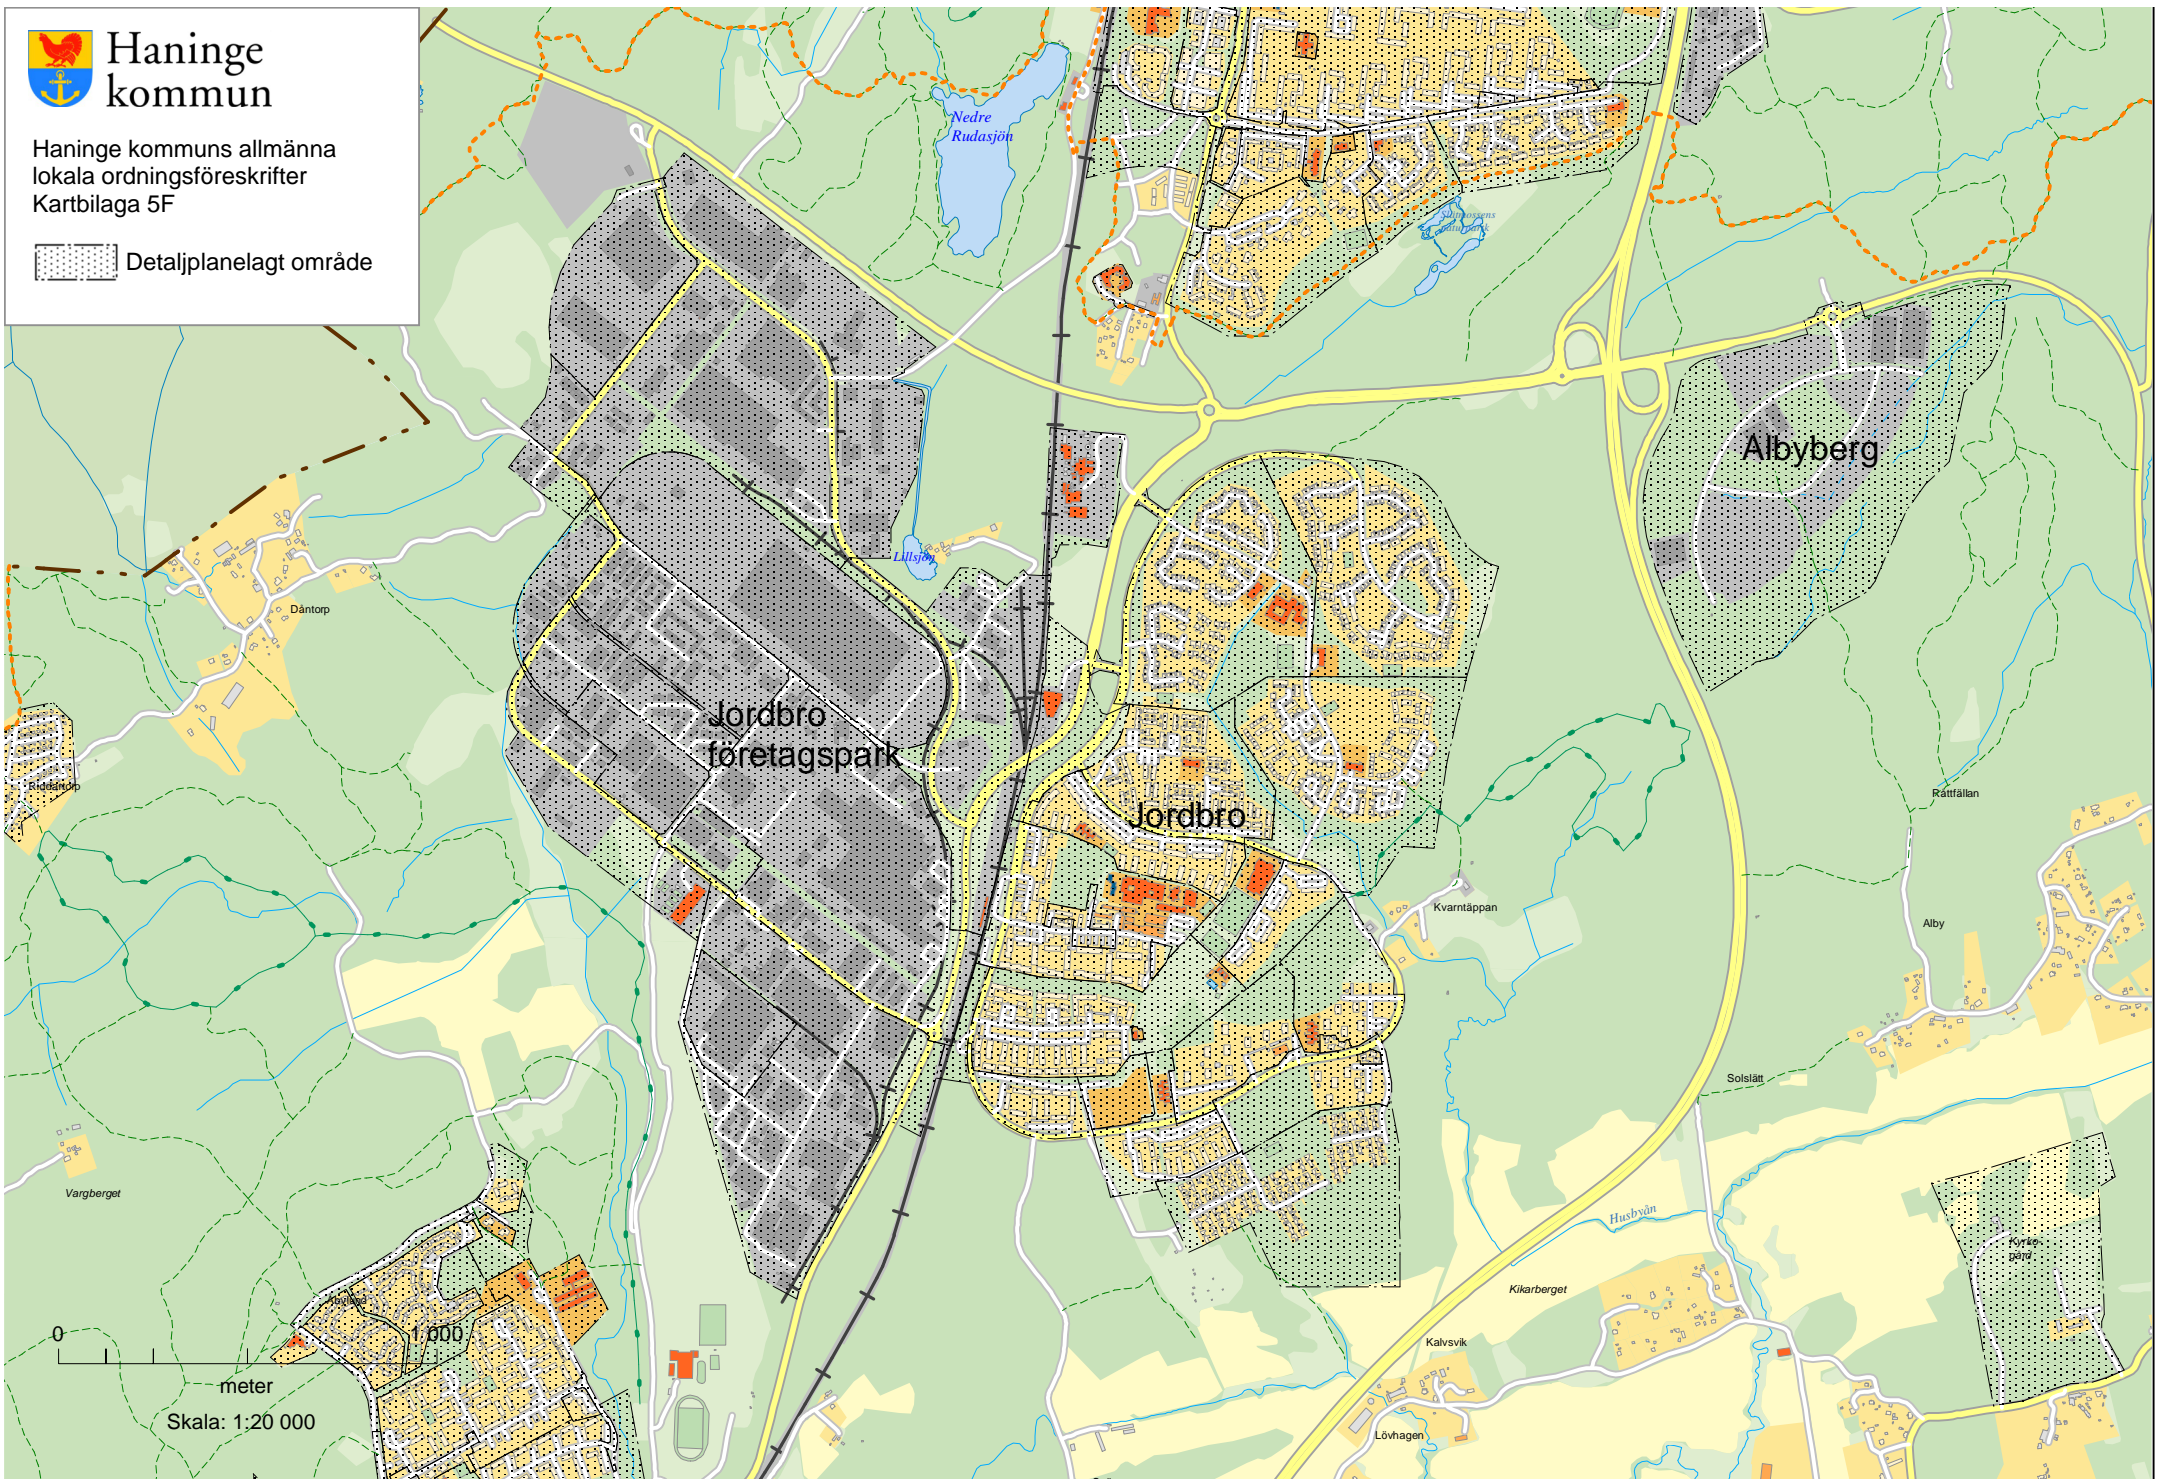

Haninge kommun

Haninge kommuns allmänna
lokala ordningsföreskrifter
Kartbilaga 5F

Detaljplanelagt område

Jordbro
företagspark

Jordbro

Albyberg

Dåntorp

Lillsjön

Nedre
Rudasjön

Kvarntäppan

Rättfällan

Alby

Solslätt

Husvån

Kikarberget

Kalvsvik

Lövången

Fyrke-
börd

0 1 000

meter

Skala: 1:20 000