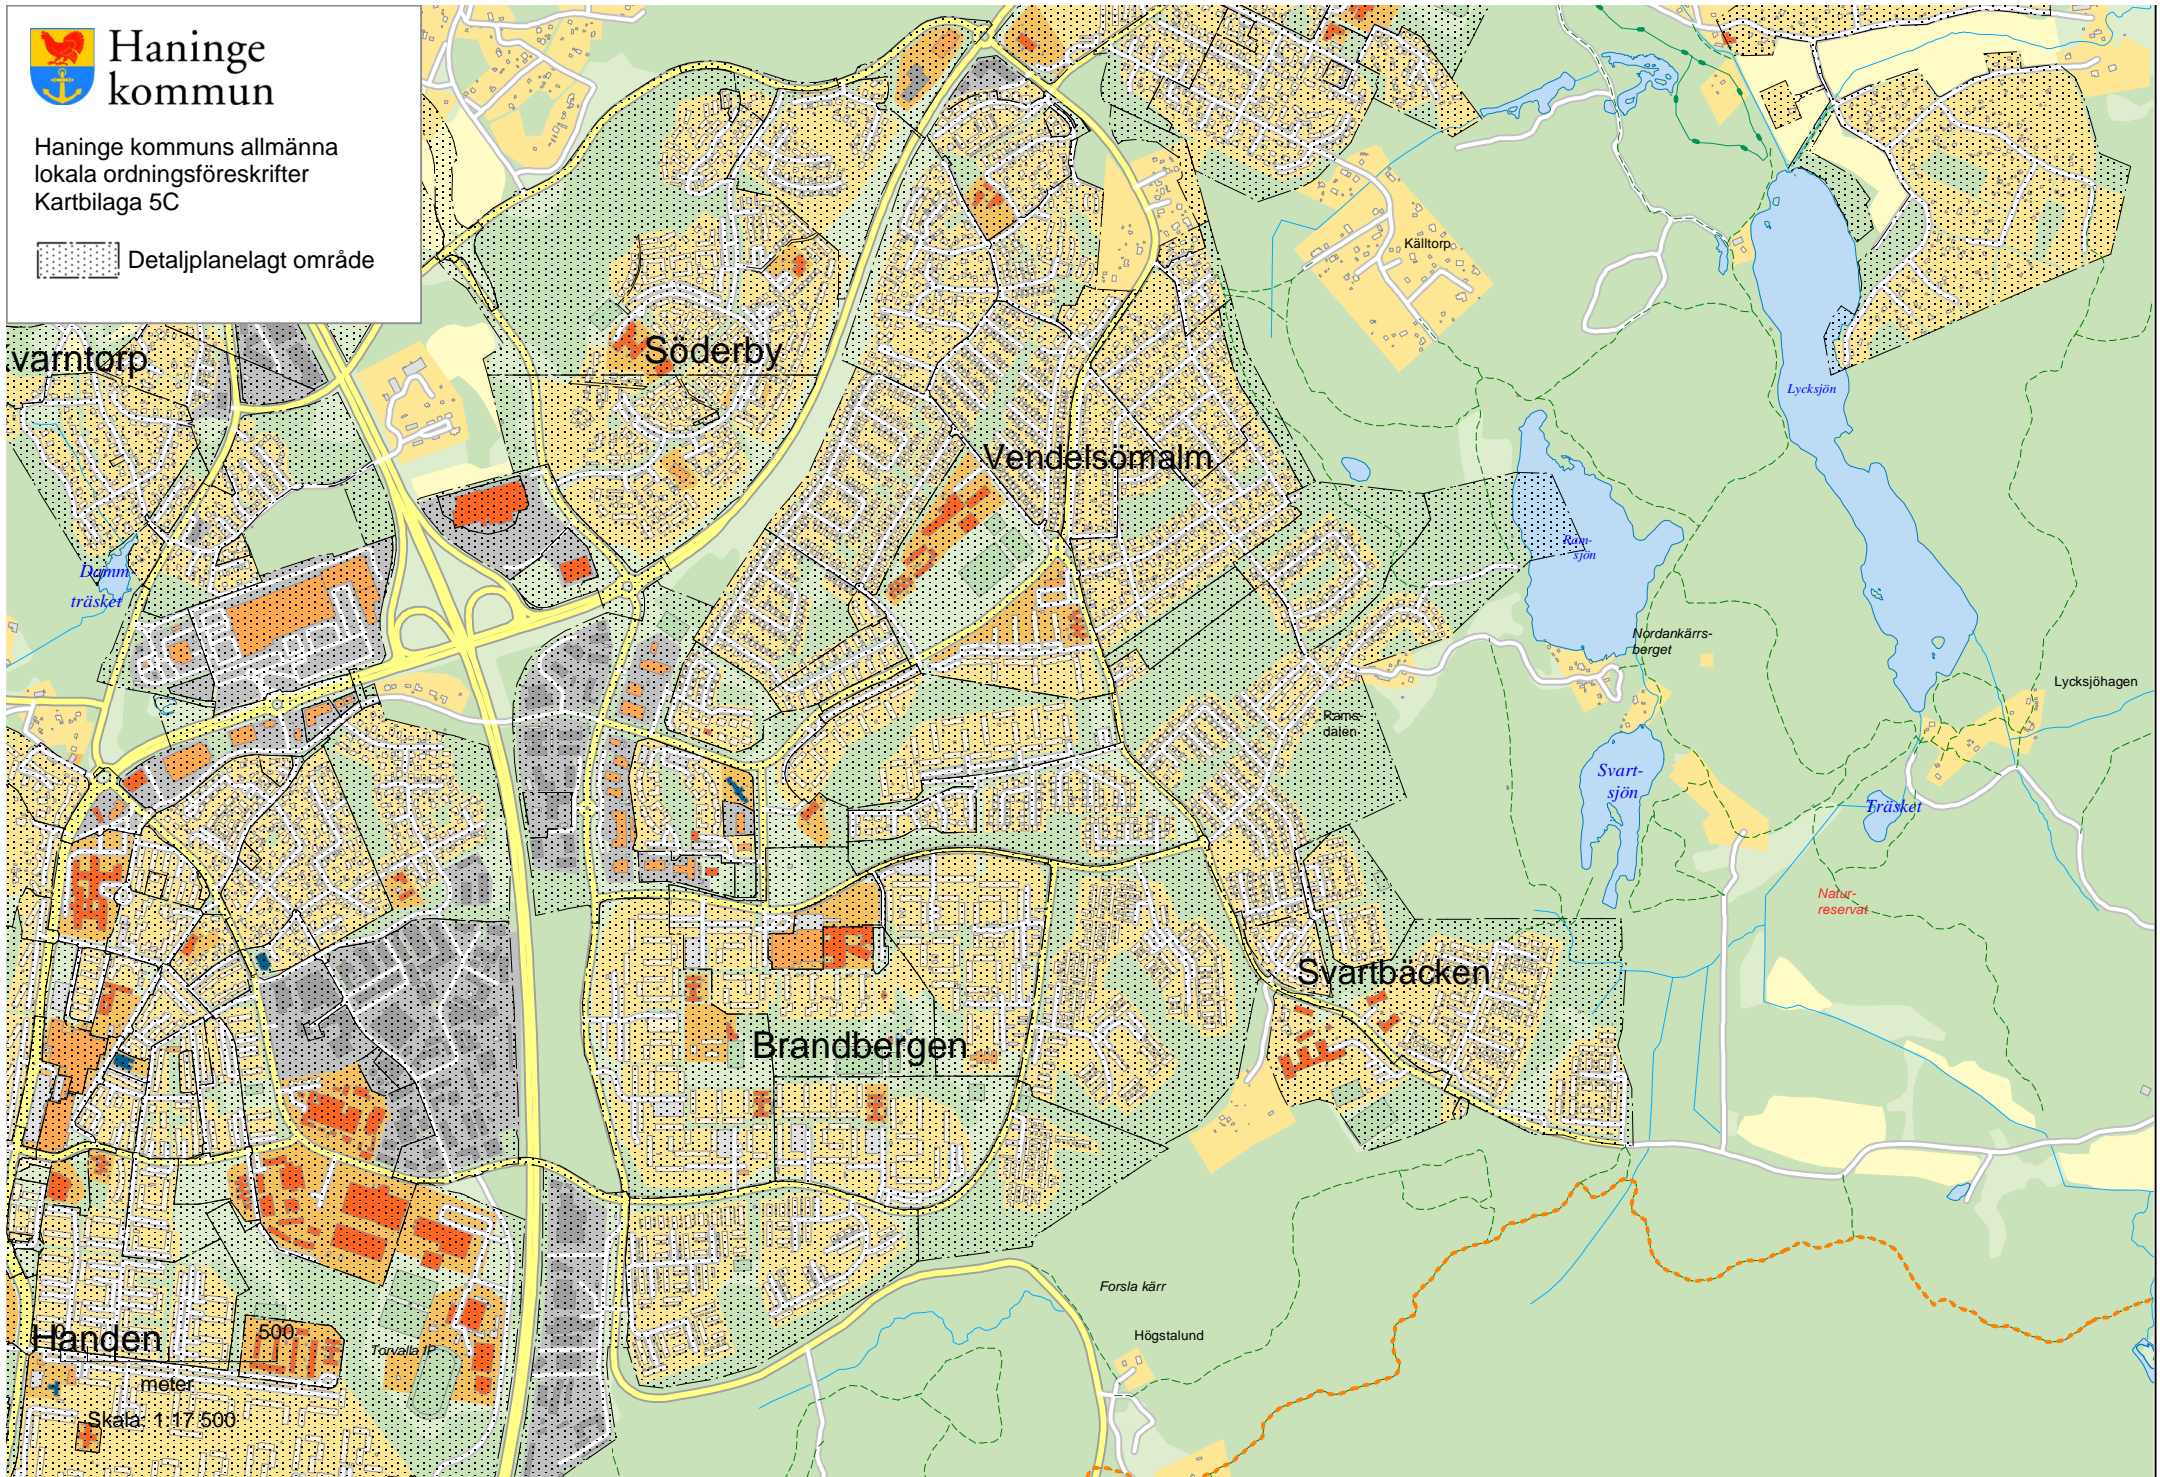

Haninge kommun

Haninge kommuns allmänna
lokala ordningsföreskrifter
Kartbilaga 5C

Detaljplanelagt område

varnortorp

Söderby

Vendelsöholm

Källtorp

Damm
träsket

Lycksjön

Räv-
sjön

Nördankärrs-
berget

Lycksjöheden

Räms-
dalen

Svart-
sjön

Träsket

Natur-
reservat

Svartbacken

Brandbergen

Händen

500

Tanvalla IP

meter

Forsla kärr

Högstaland

Skala: 1:17 500