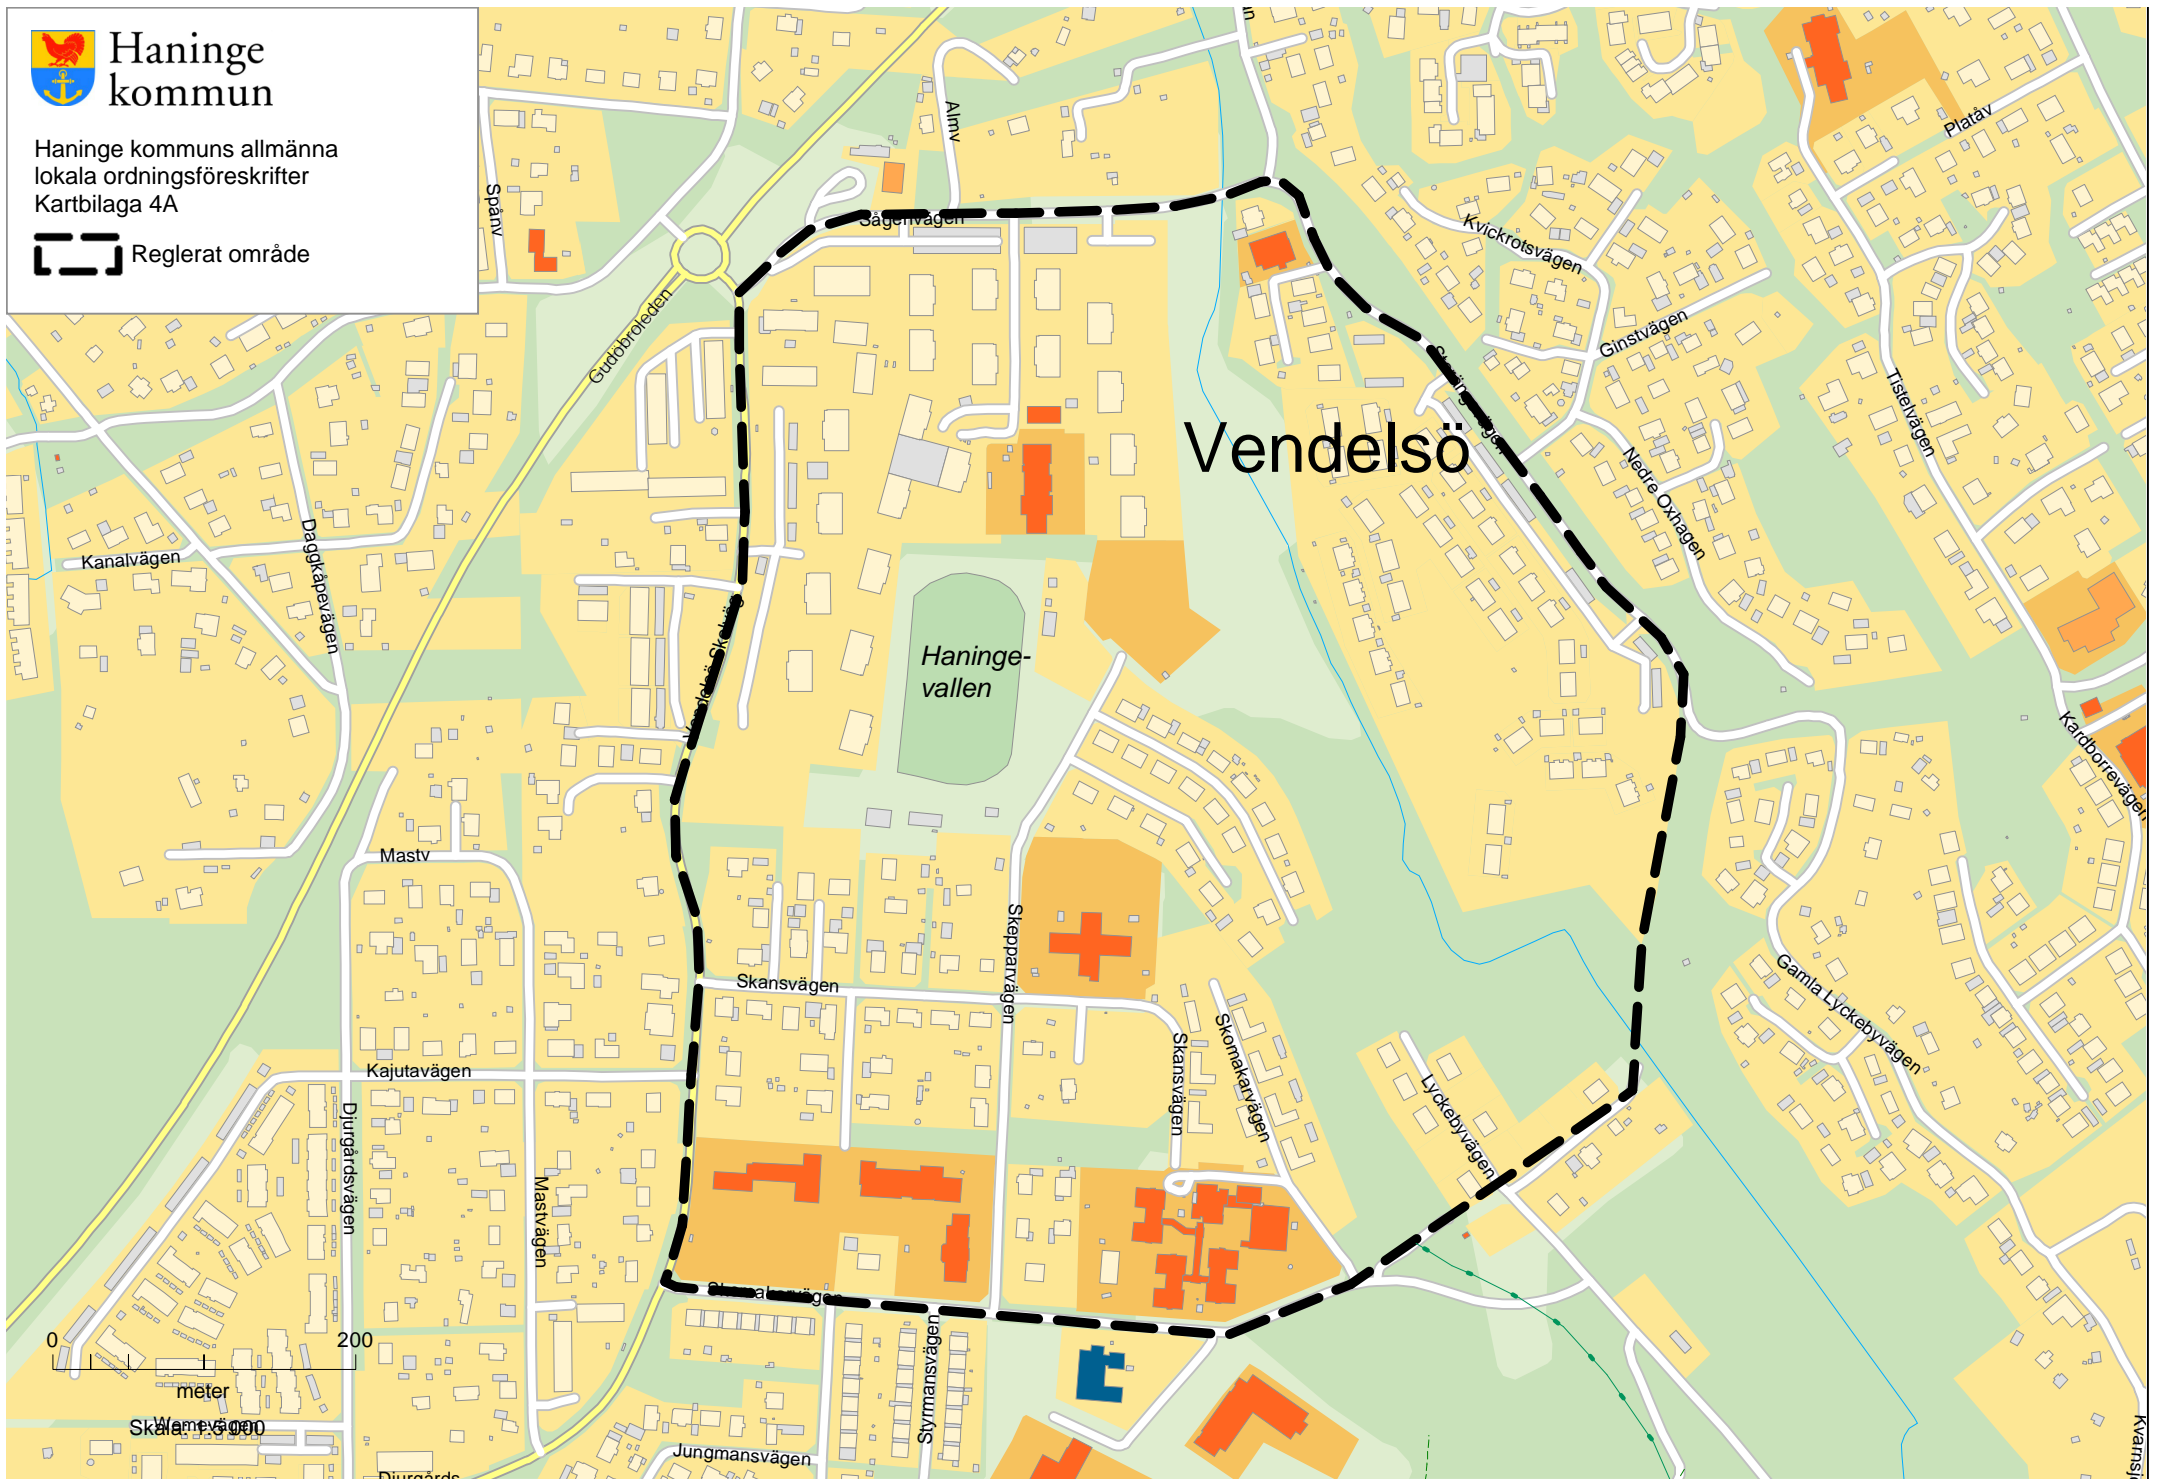

Haninge  
kommun

Haninge kommuns allmänna  
lokala ordningsföreskrifter  
Kartbilaga 4A

Reglerat område

# Haninge kommun

Haninge kommuns allmänna  
lokala ordningsföreskrifter  
Kartbilaga 4B-D

Reglerat område

Haninge  
kommun

Haninge kommuns allmänna  
lokala ordningsföreskrifter  
Kartbilaga 4E

Reglerat område

Jordbro  
företagspark

Jordbro

0 500

meter

Skala: 1:11 500

Ålsta

Tungelsta

Skala: 1:6 000

 Reglerat område