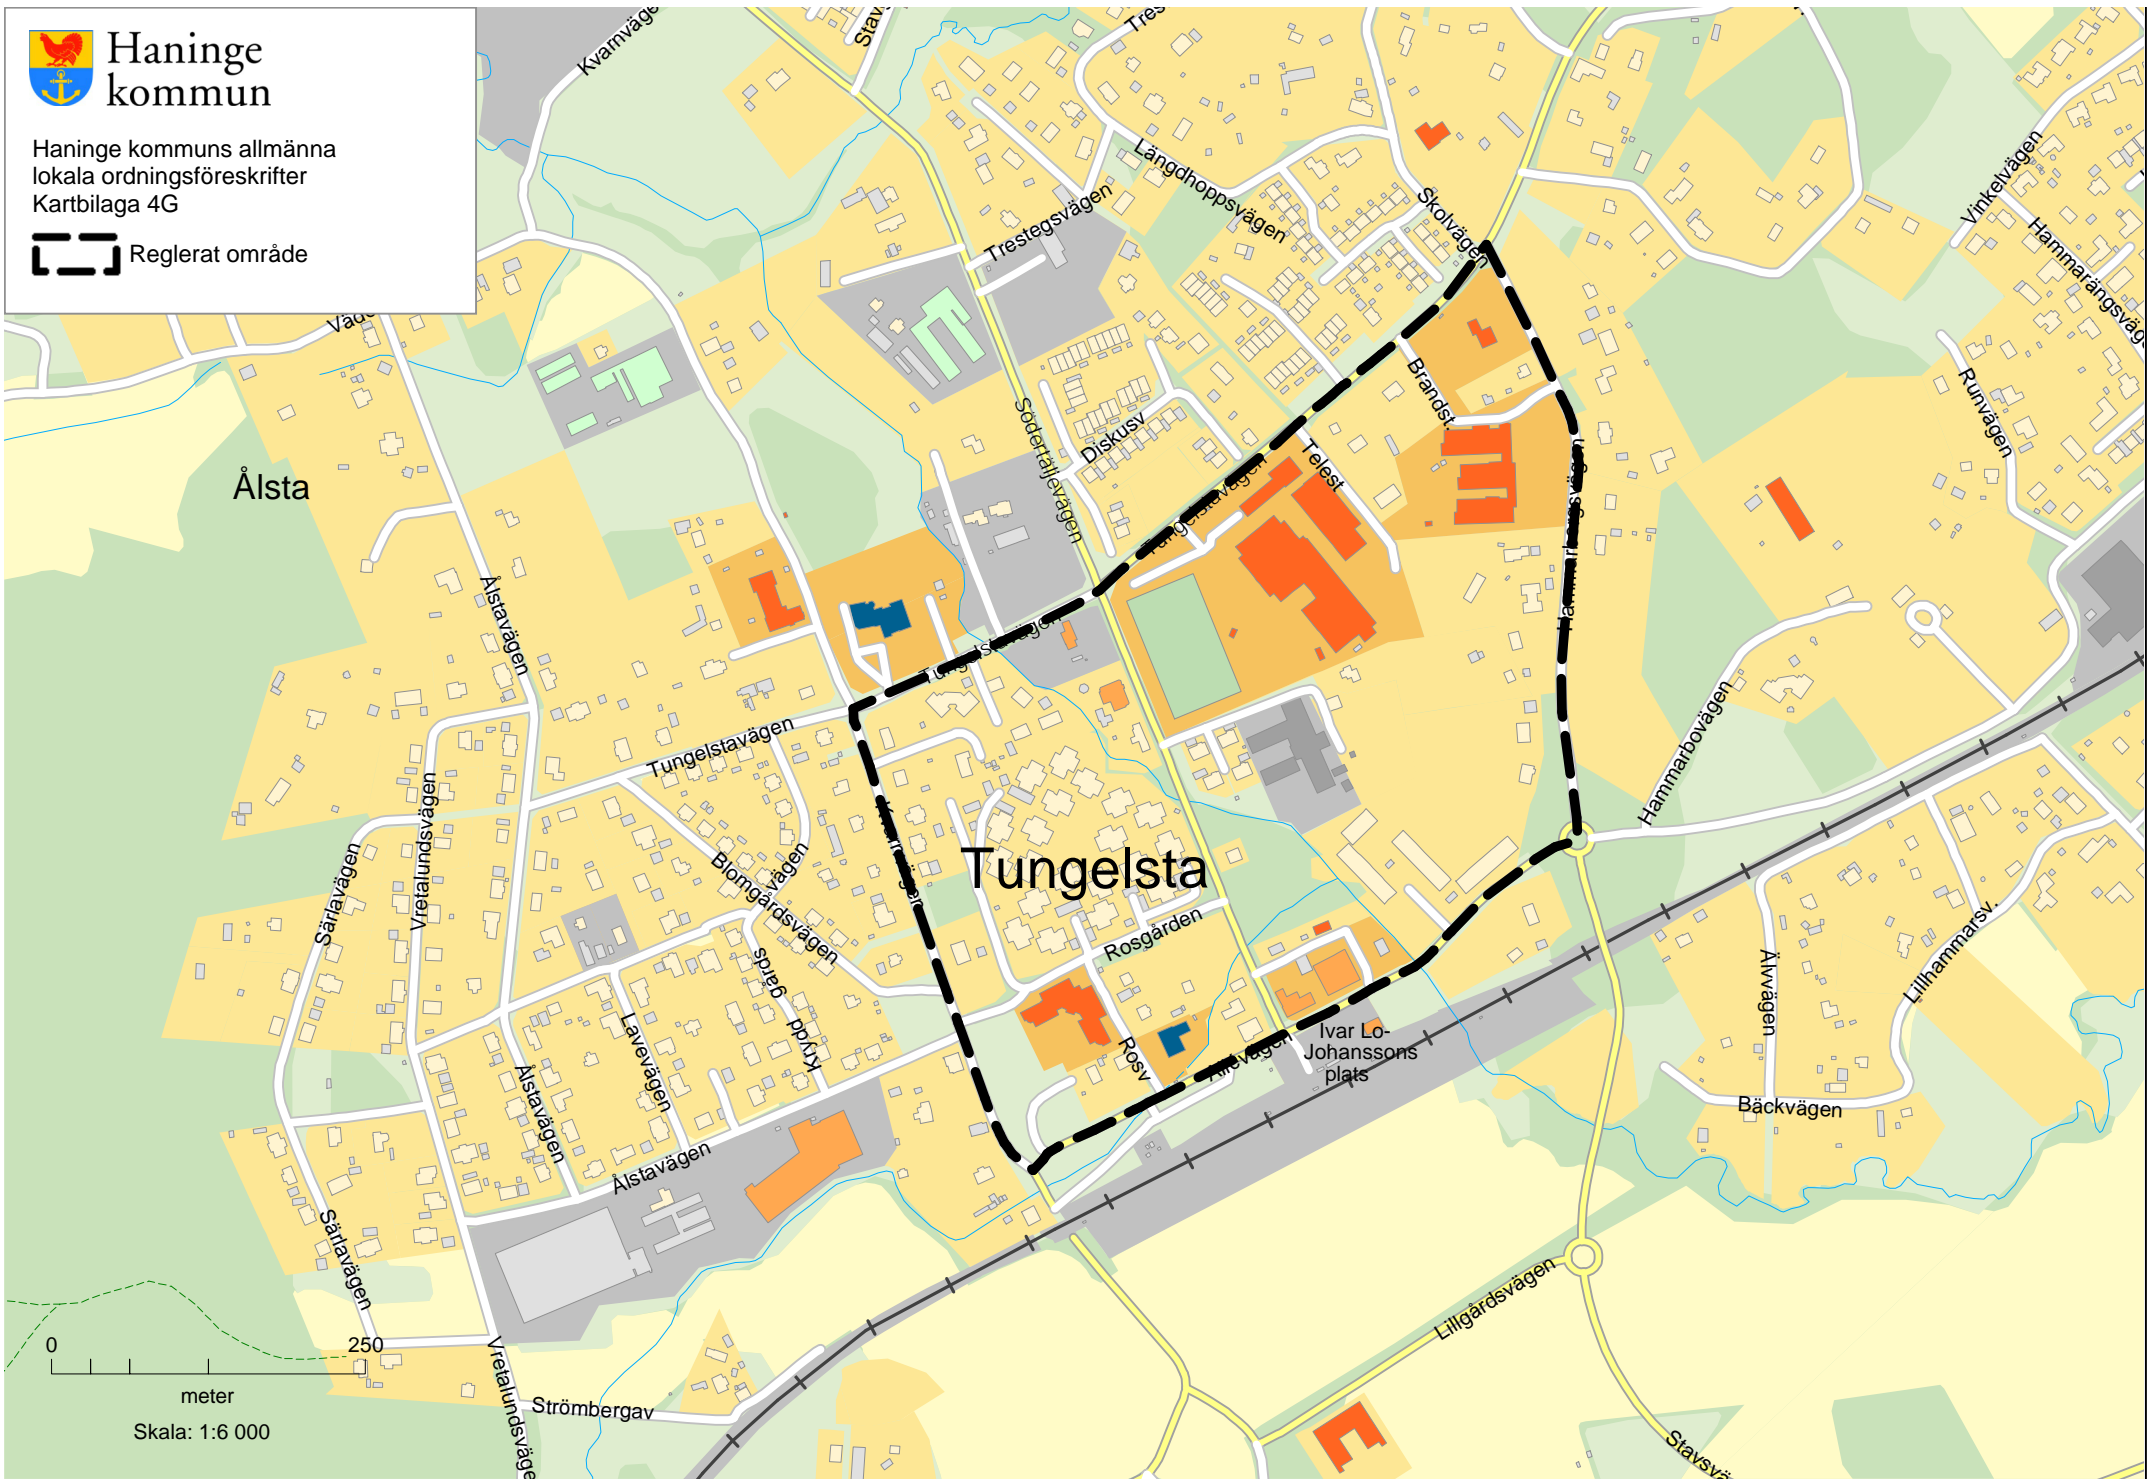

Haninge  
kommun

Haninge kommuns allmänna  
lokala ordningsföreskrifter  
Kartbilaga 4A

Reglerat område

# Haninge kommun

Haninge kommuns allmänna  
lokala ordningsföreskrifter  
Kartbilaga 4F

Reglerat område

Haninge  
kommun

Haninge kommuns allmänna  
lokala ordningsföreskrifter  
Kartbilaga 4G

Reglerat område

Ålsta

Tungelsta

Skala: 1:6 000

 Reglerat område