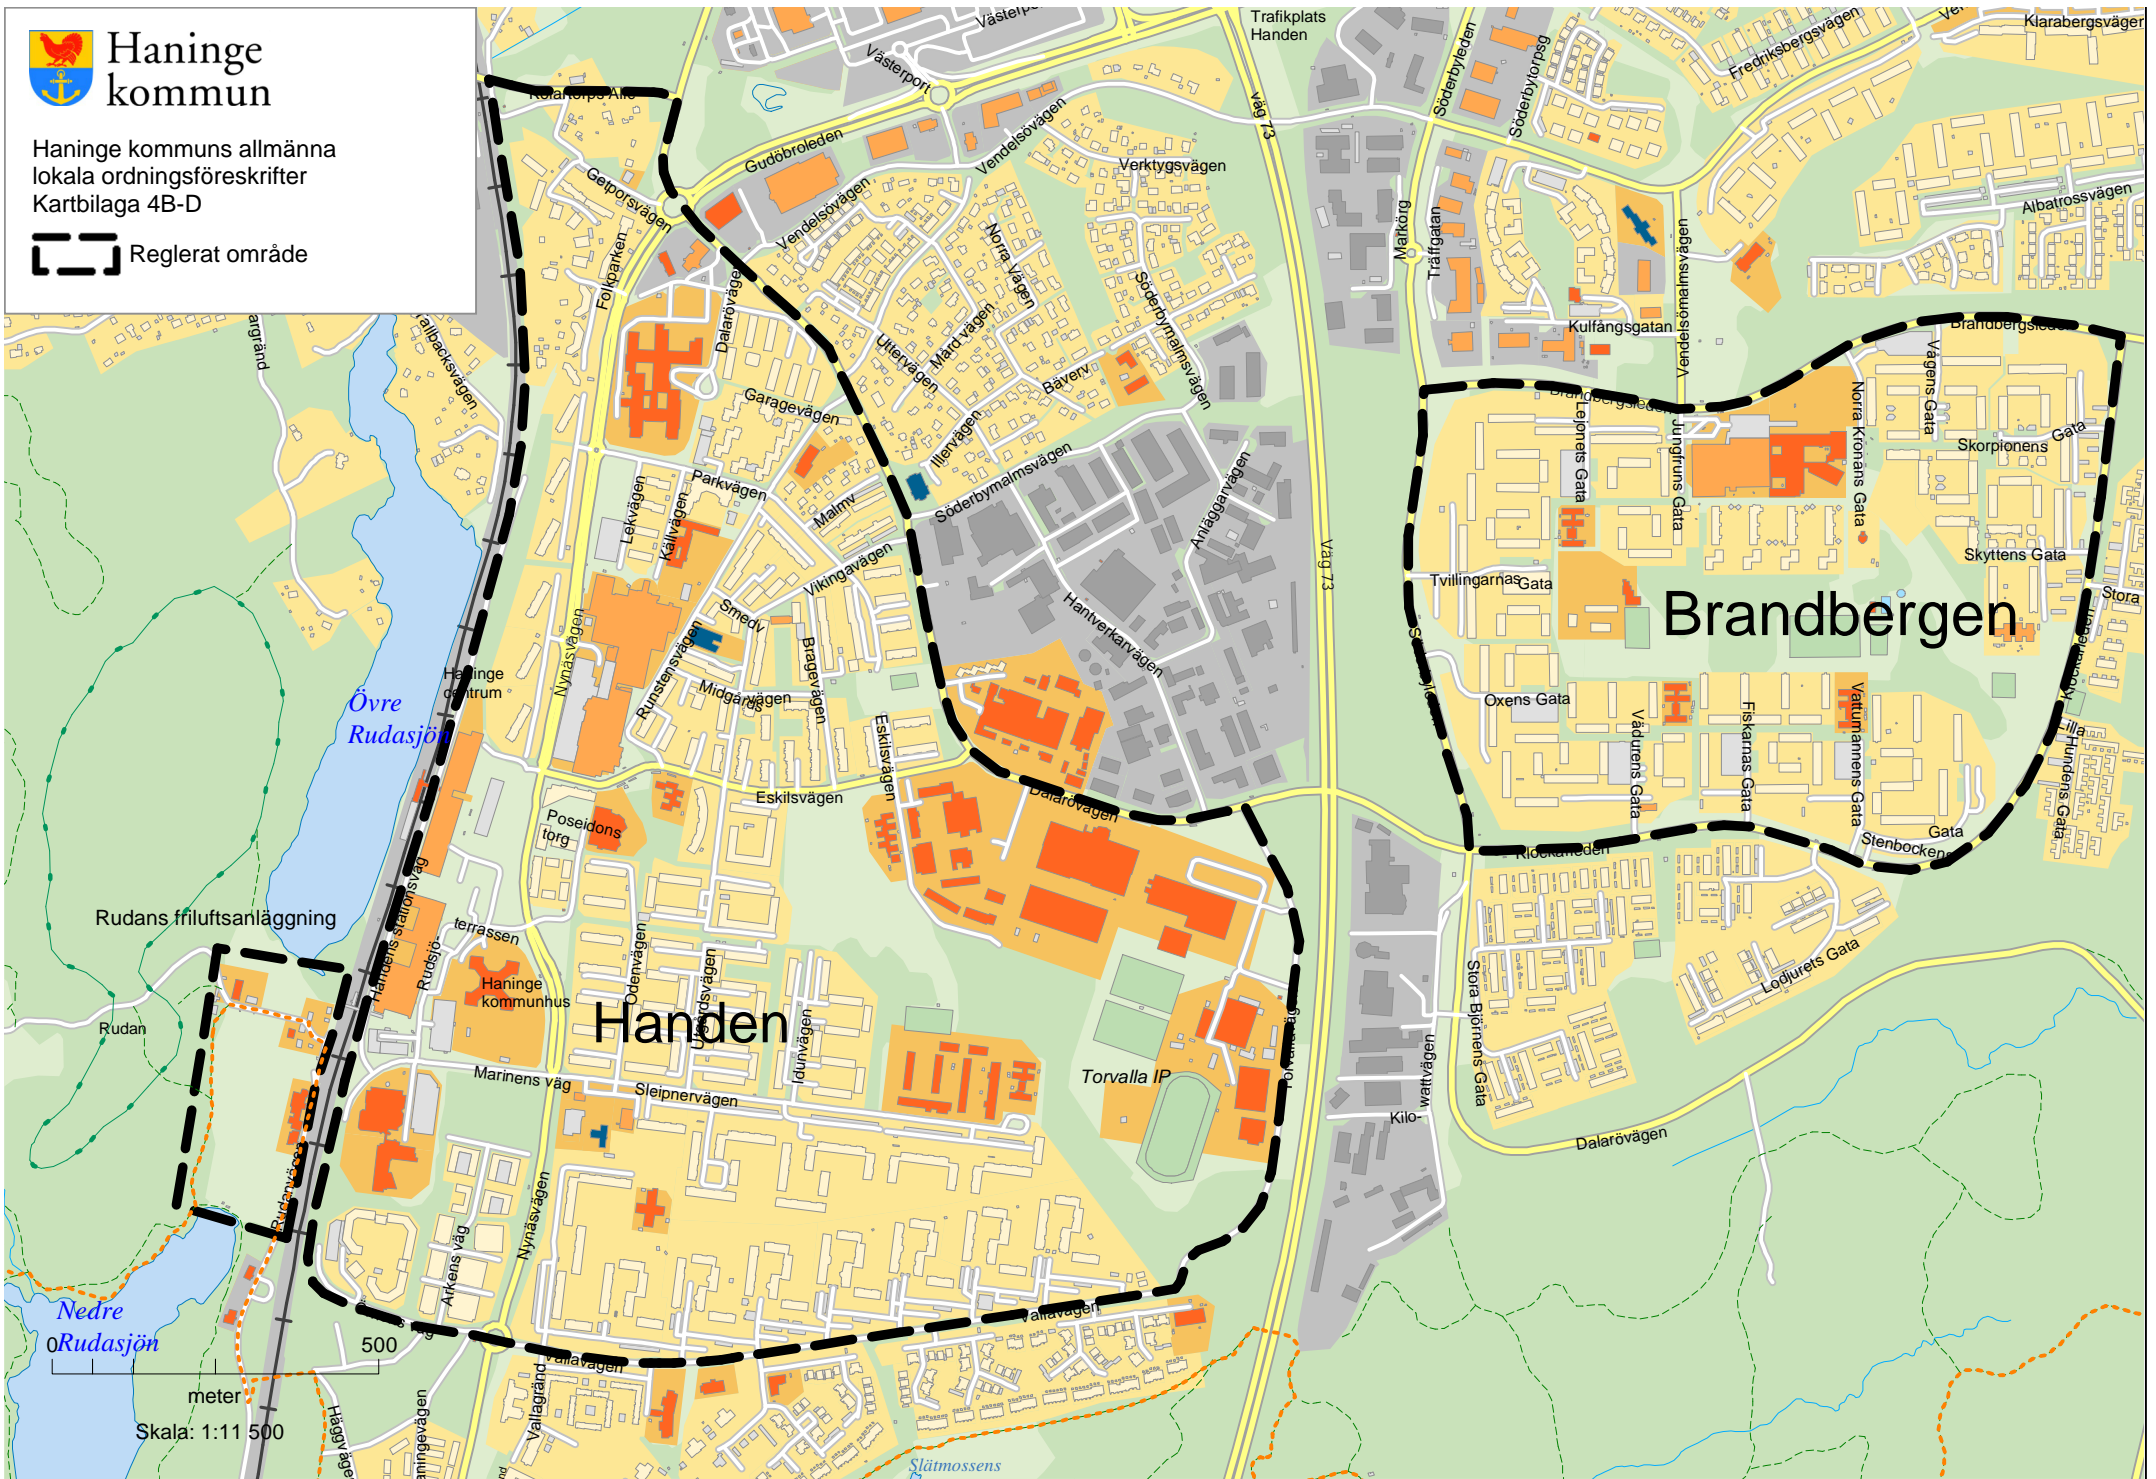

Haninge  
kommun

Haninge kommuns allmänna  
lokala ordningsföreskrifter  
Kartbilaga 4A

Reglerat område

# Haninge kommun

Haninge kommuns allmänna  
lokala ordningsföreskrifter  
Kartbilaga 4B-D

Reglerat område

Haninge  
kommun

Haninge kommuns allmänna  
lokala ordningsföreskrifter  
Kartbilaga 4E

Reglerat område

Jordbro  
företagspark

Jordbro

0 500

meter

Skala: 1:11 500

Ålsta

Tungelsta

Skala: 1:6 000

 Reglerat område