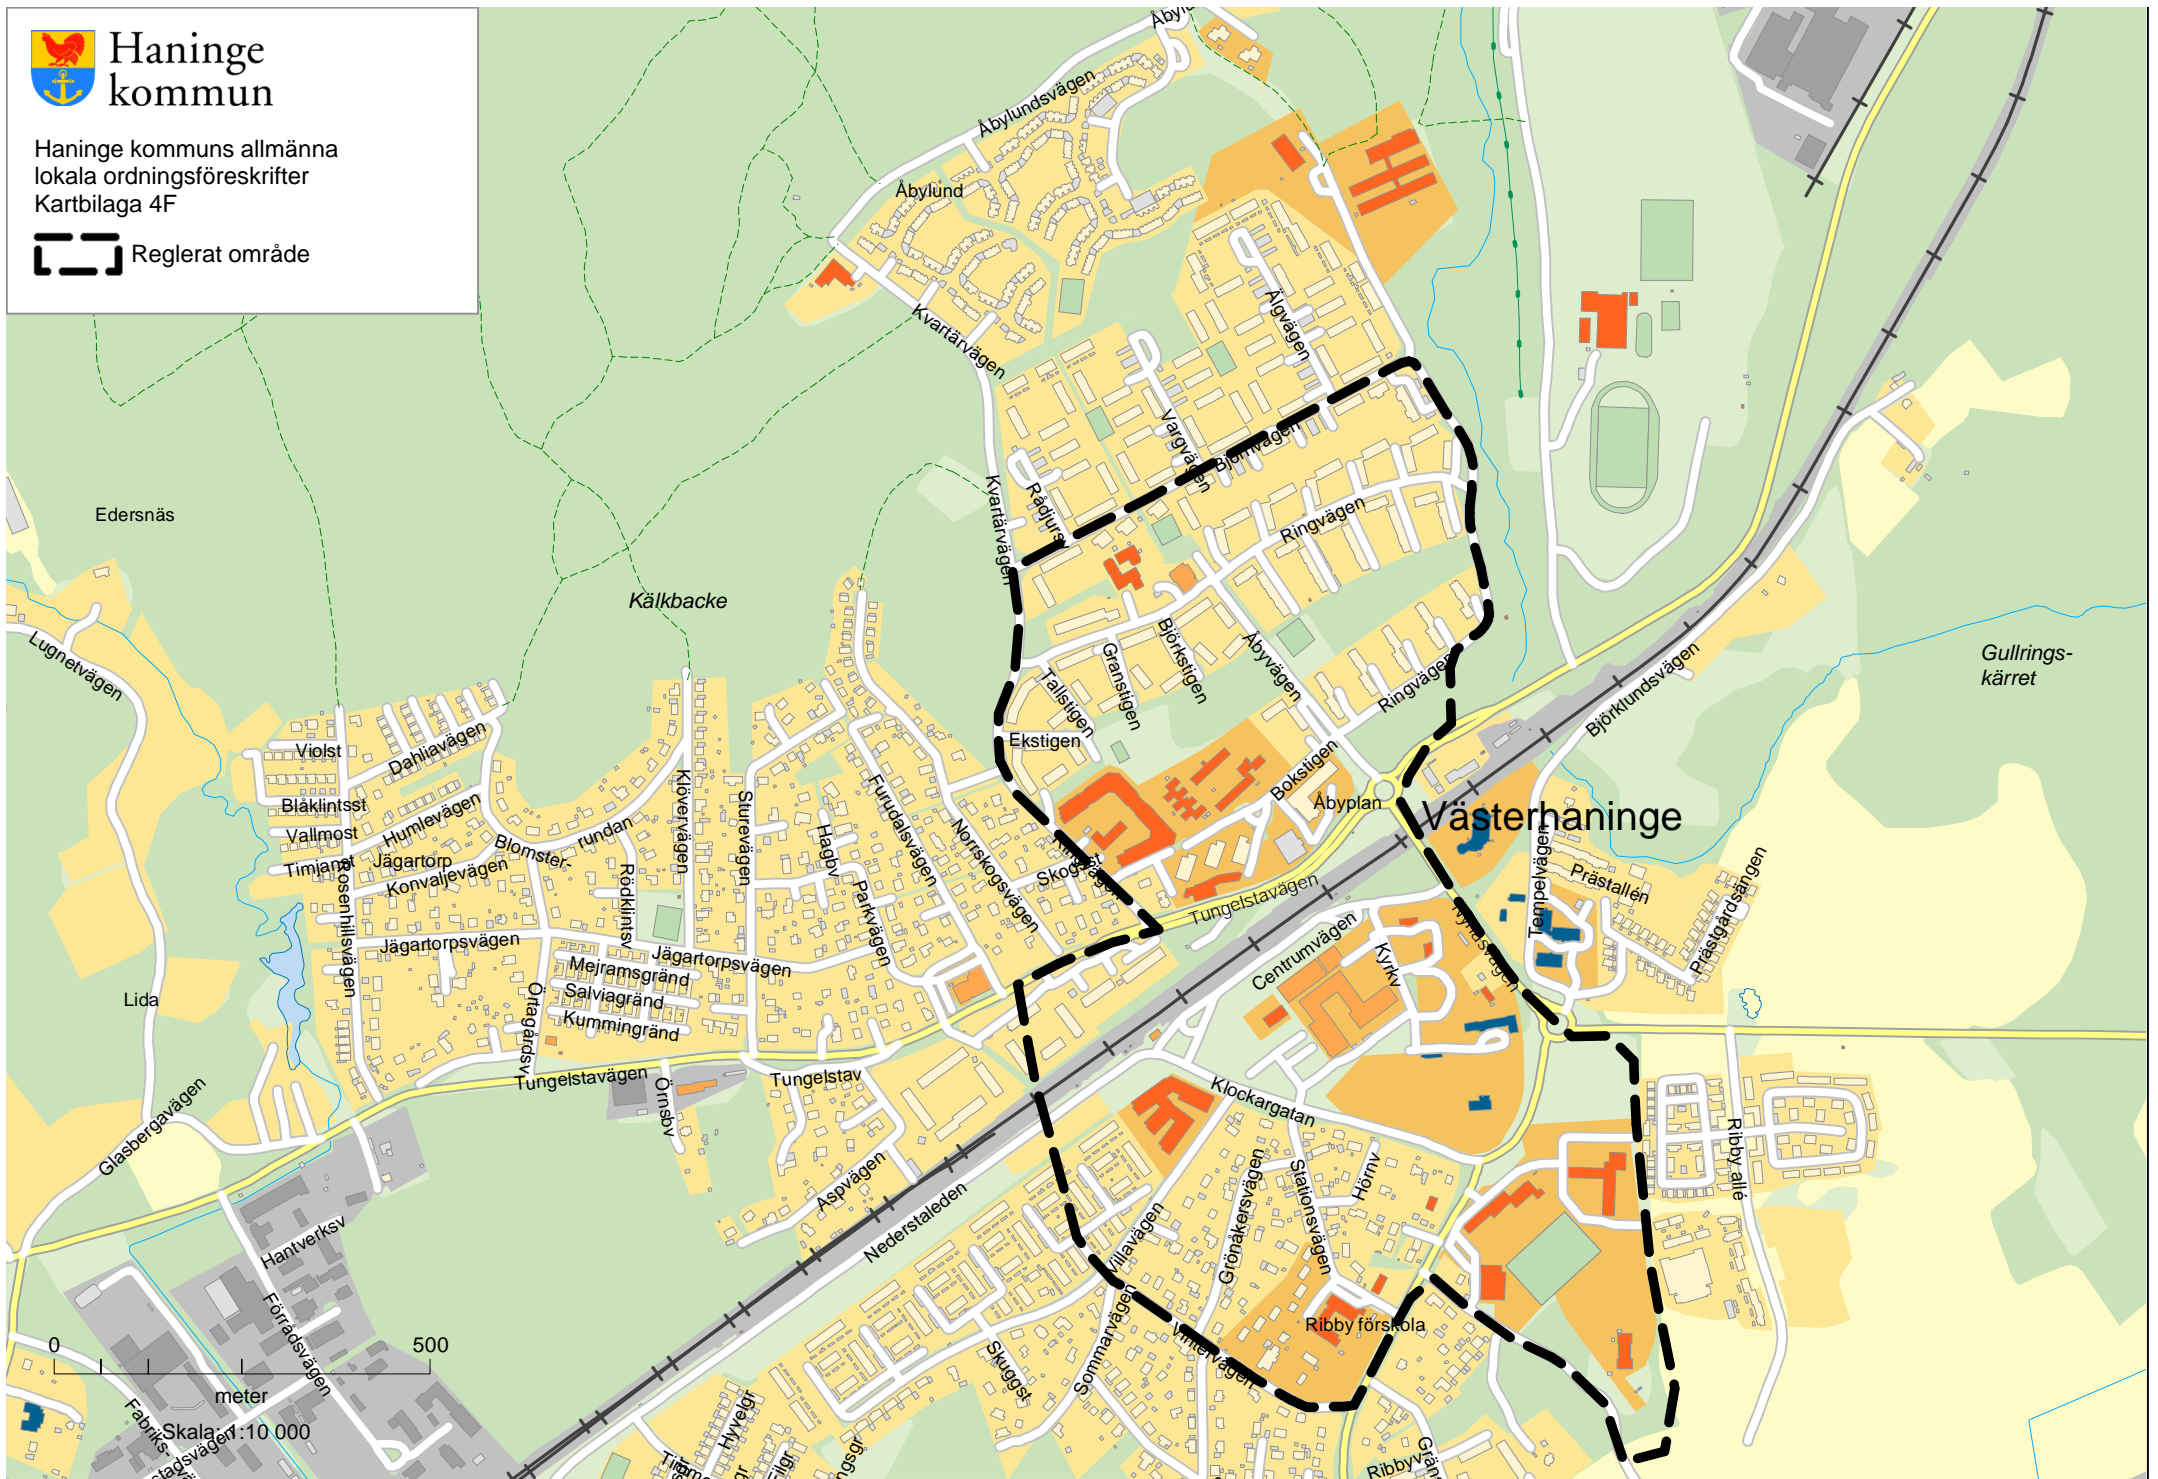

# Haninge kommun

Haninge kommuns allmänna  
lokala ordningsföreskrifter  
Kartbilaga 4B-D

Reglerat område

Haninge  
kommun

Haninge kommuns allmänna  
lokala ordningsföreskrifter  
Kartbilaga 4E

Reglerat område

Jordbro  
företagspark

Jordbro

0 500

meter

Skala: 1:11 500

# Haninge kommun

Haninge kommuns allmänna  
lokala ordningsföreskrifter  
Kartbilaga 4F

Reglerat område

Haninge  
kommun

Haninge kommuns allmänna  
lokala ordningsföreskrifter  
Kartbilaga 4G

Reglerat område

Ålsta

Tungelsta

Skala: 1:6 000

 Reglerat område