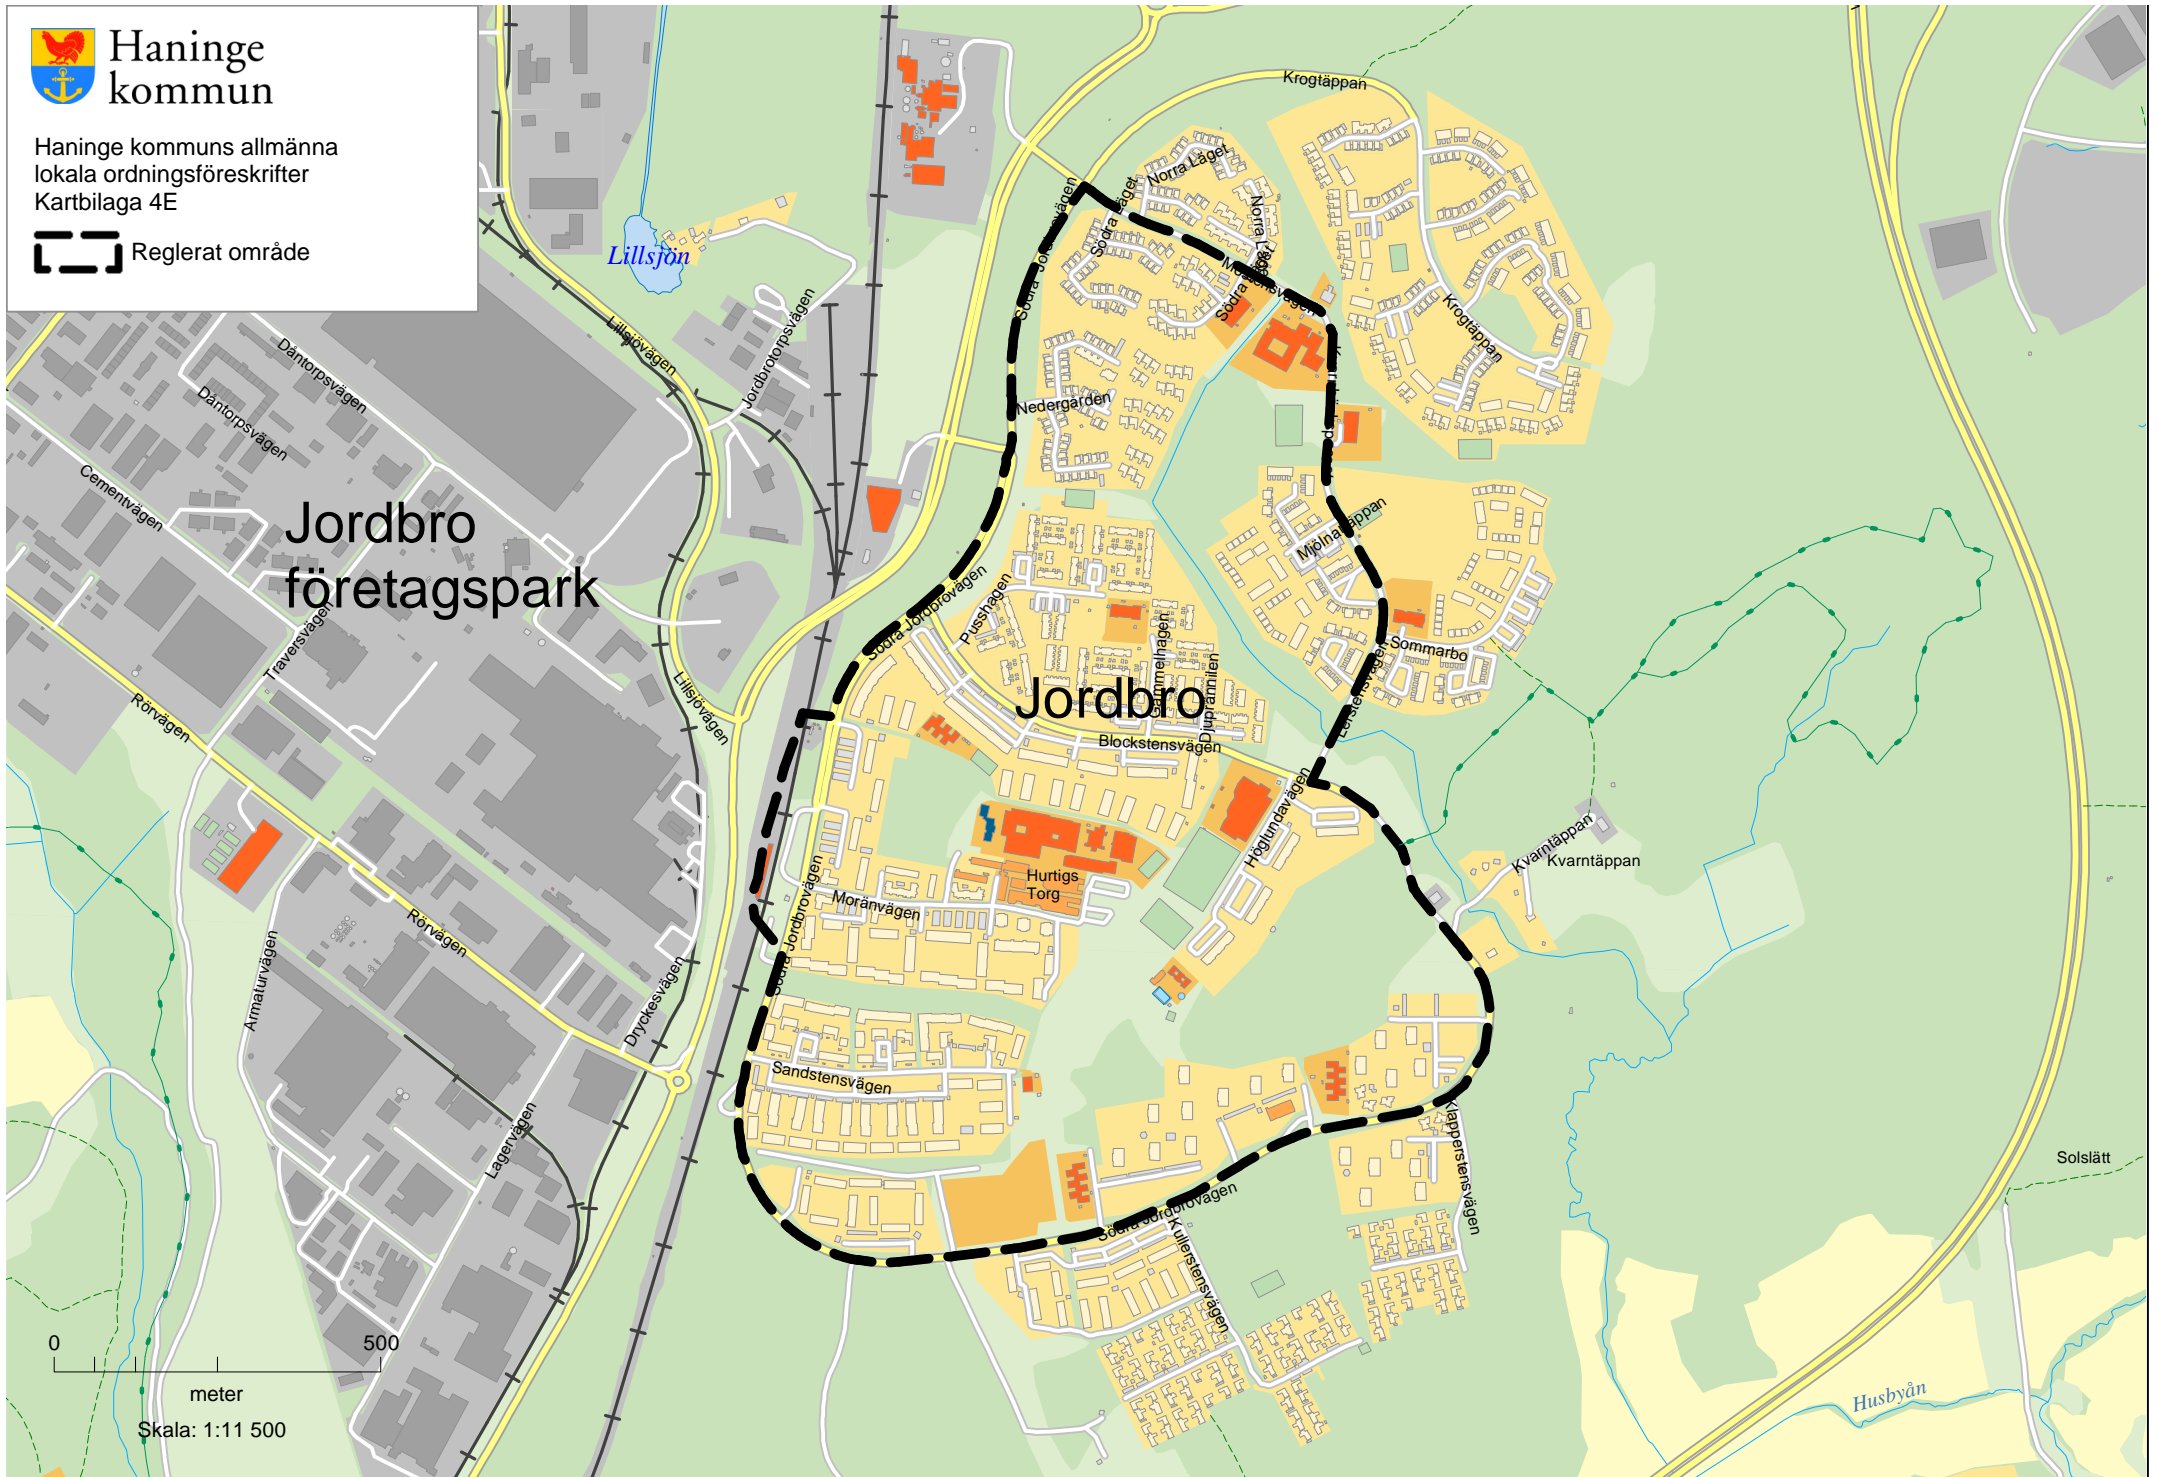

Haninge  
kommun

Haninge kommuns allmänna  
lokala ordningsföreskrifter  
Kartbilaga 4A

Reglerat område

# Haninge kommun

Haninge kommuns allmänna  
lokala ordningsföreskrifter  
Kartbilaga 4B-D

Reglerat område

Haninge  
kommun

Haninge kommuns allmänna  
lokala ordningsföreskrifter  
Kartbilaga 4E

Reglerat område

Jordbro  
företagspark

Jordbro

0 500

meter

Skala: 1:11 500

Ålsta

Tungelsta

Skala: 1:6 000

 Reglerat område