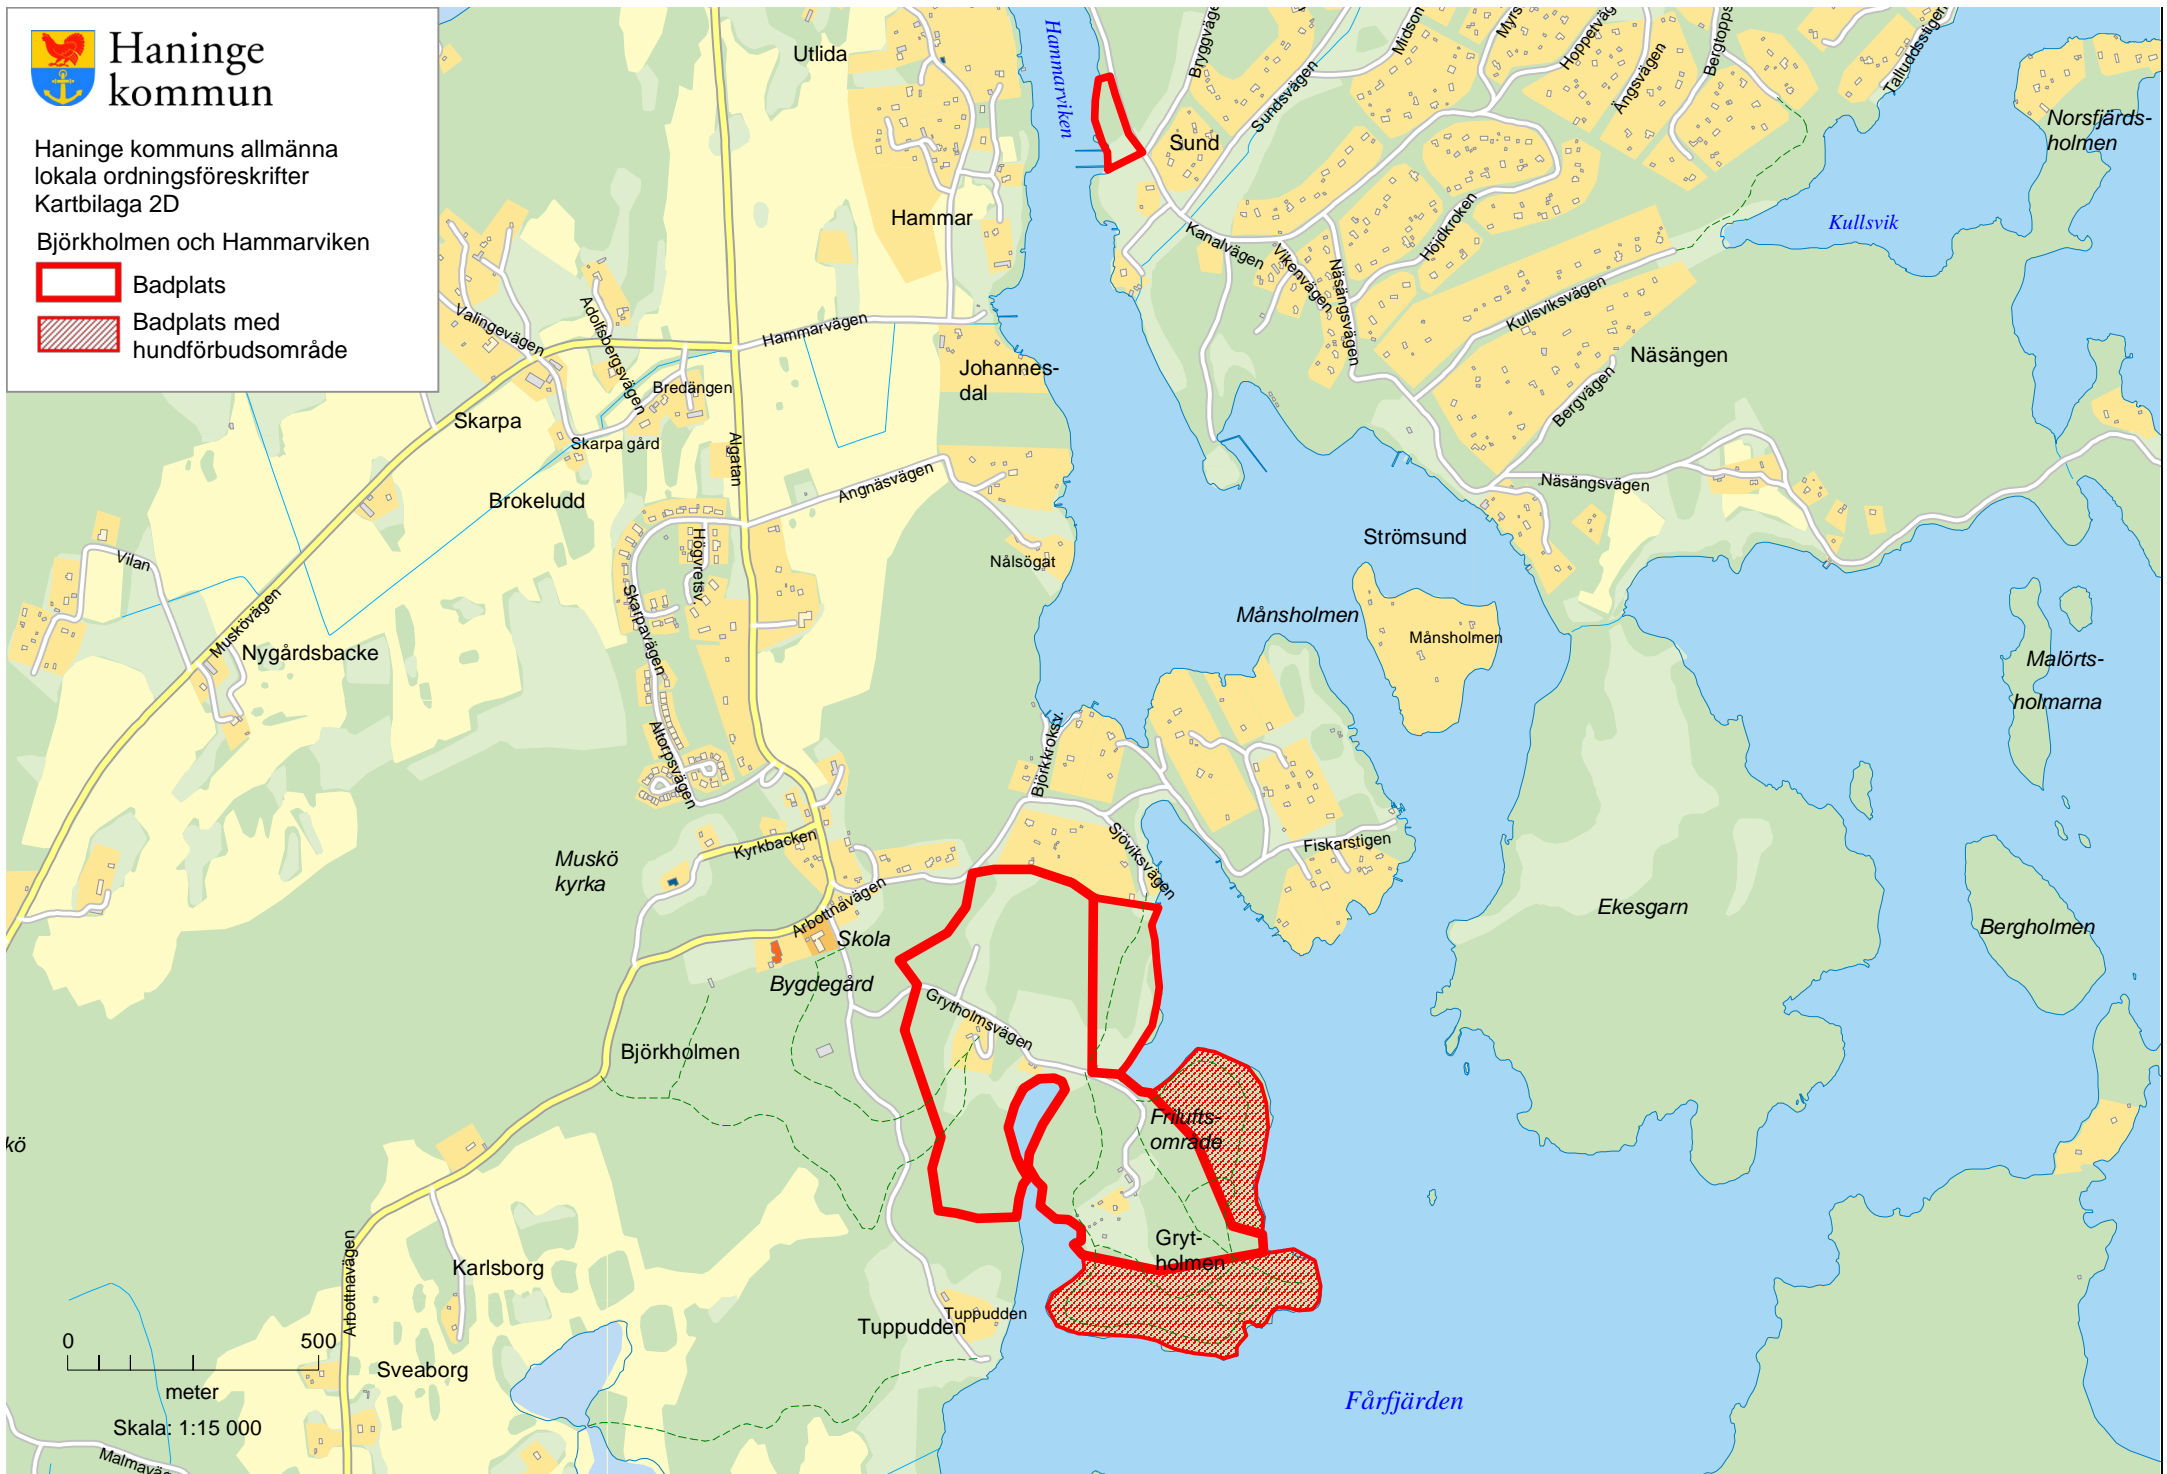

Haninge kommun

Haninge kommuns allmänna
lokala ordningsföreskrifter
Kartbilaga 2A

Östnorabadet

-  Badplats
-  Badplats med hundförbudsområde

Haninge kommun

Haninge kommuns allmänna
lokala ordningsföreskrifter
Kartbilaga 2B

Årsta havsbad

-  Badplats
-  Badplats med hundförbudsområde

Haninge kommun

Haninge kommuns allmänna
lokala ordningsföreskrifter
Kartbilaga 2C

Schweizerdalen

-  Badplats
-  Badplats med hundförbudsområde

Haninge kommun

Haninge kommuns allmänna
lokala ordningsföreskrifter
Kartbilaga 2D

Björkholmen och Hammarviken

-  Badplats
-  Badplats med hundförbudsområde

Haninge kommun

Haninge kommuns allmänna
lokala ordningsföreskrifter
Kartbilaga 2E