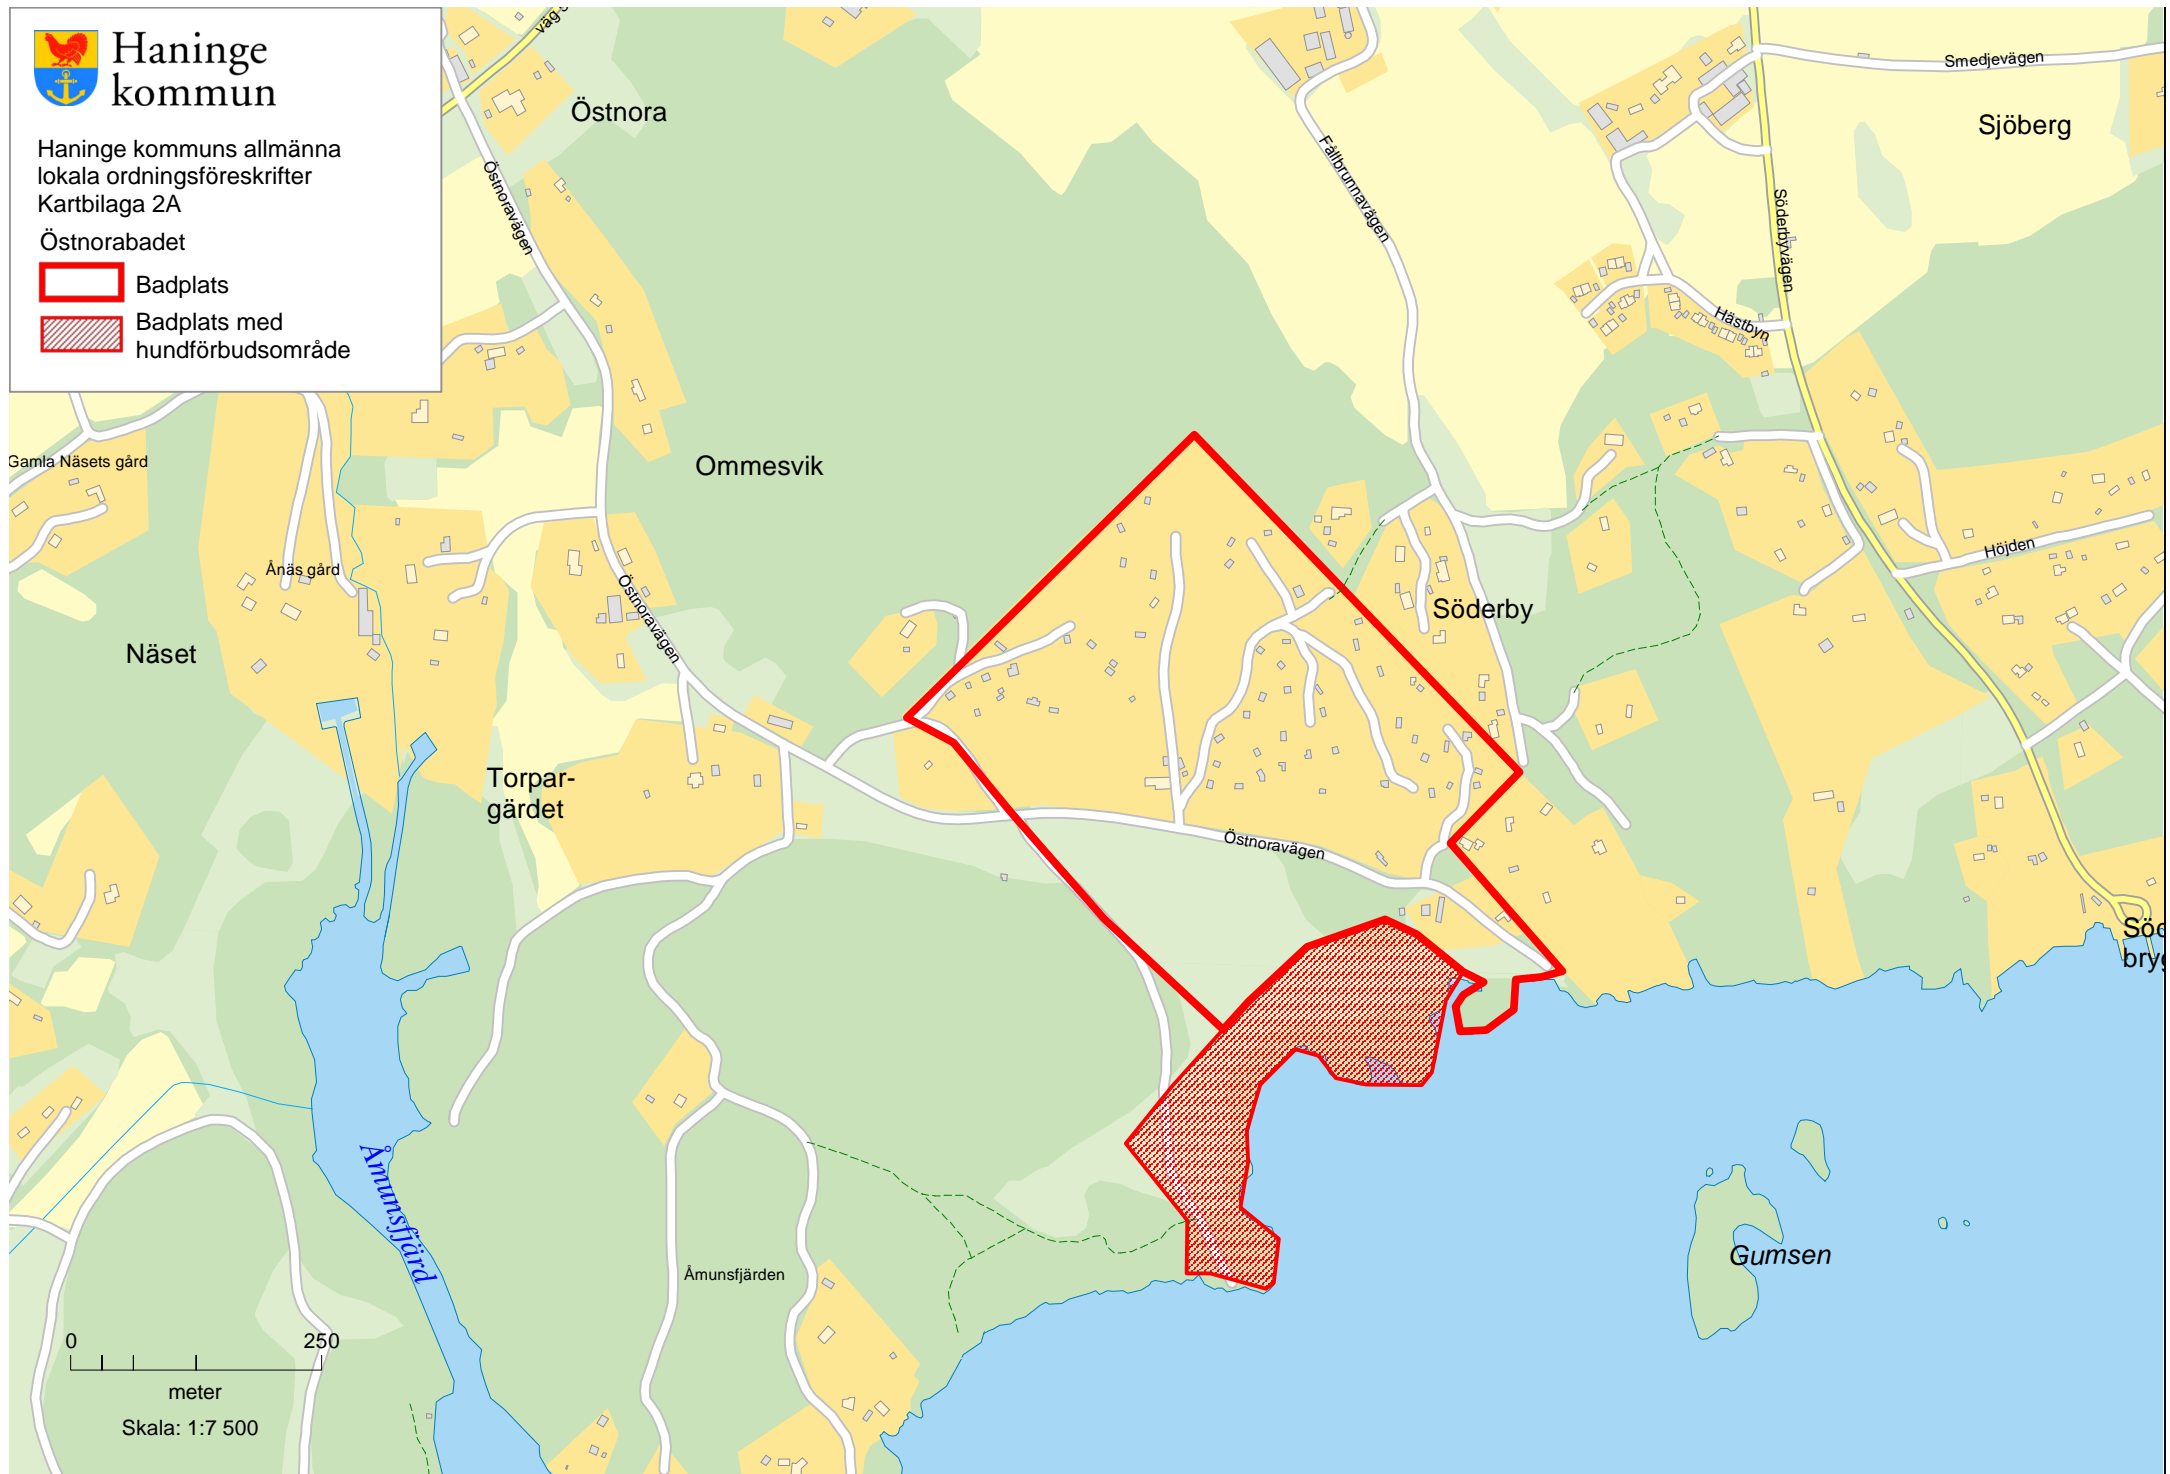

Haninge kommun

Haninge kommuns allmänna
lokala ordningsföreskrifter
Kartbilaga 2A

Östnorabadet

-  Badplats
-  Badplats med hundförbudsområde

Haninge kommun

Haninge kommuns allmänna
lokala ordningsföreskrifter
Kartbilaga 2B

Årsta havsbad

-  Badplats
-  Badplats med hundförbudsområde

Haninge kommun

Haninge kommuns allmänna
lokala ordningsföreskrifter
Kartbilaga 2C

Schweizerdalen

-  Badplats
-  Badplats med hundförbudsområde

Haninge kommun

Haninge kommuns allmänna
lokala ordningsföreskrifter
Kartbilaga 2D

Björkholmen och Hammarviken

-  Badplats
-  Badplats med hundförbudsområde

Haninge kommun

Haninge kommuns allmänna
lokala ordningsföreskrifter
Kartbilaga 2E

Gälö Oxnö

-  Badplats
-  Badplats med hundförbudsområde

0 500

meter

Skala: 1:15 000

Nat
rest

Haninge kommun

Haninge kommuns allmänna
lokala ordningsföreskrifter
Kartbilaga 2H