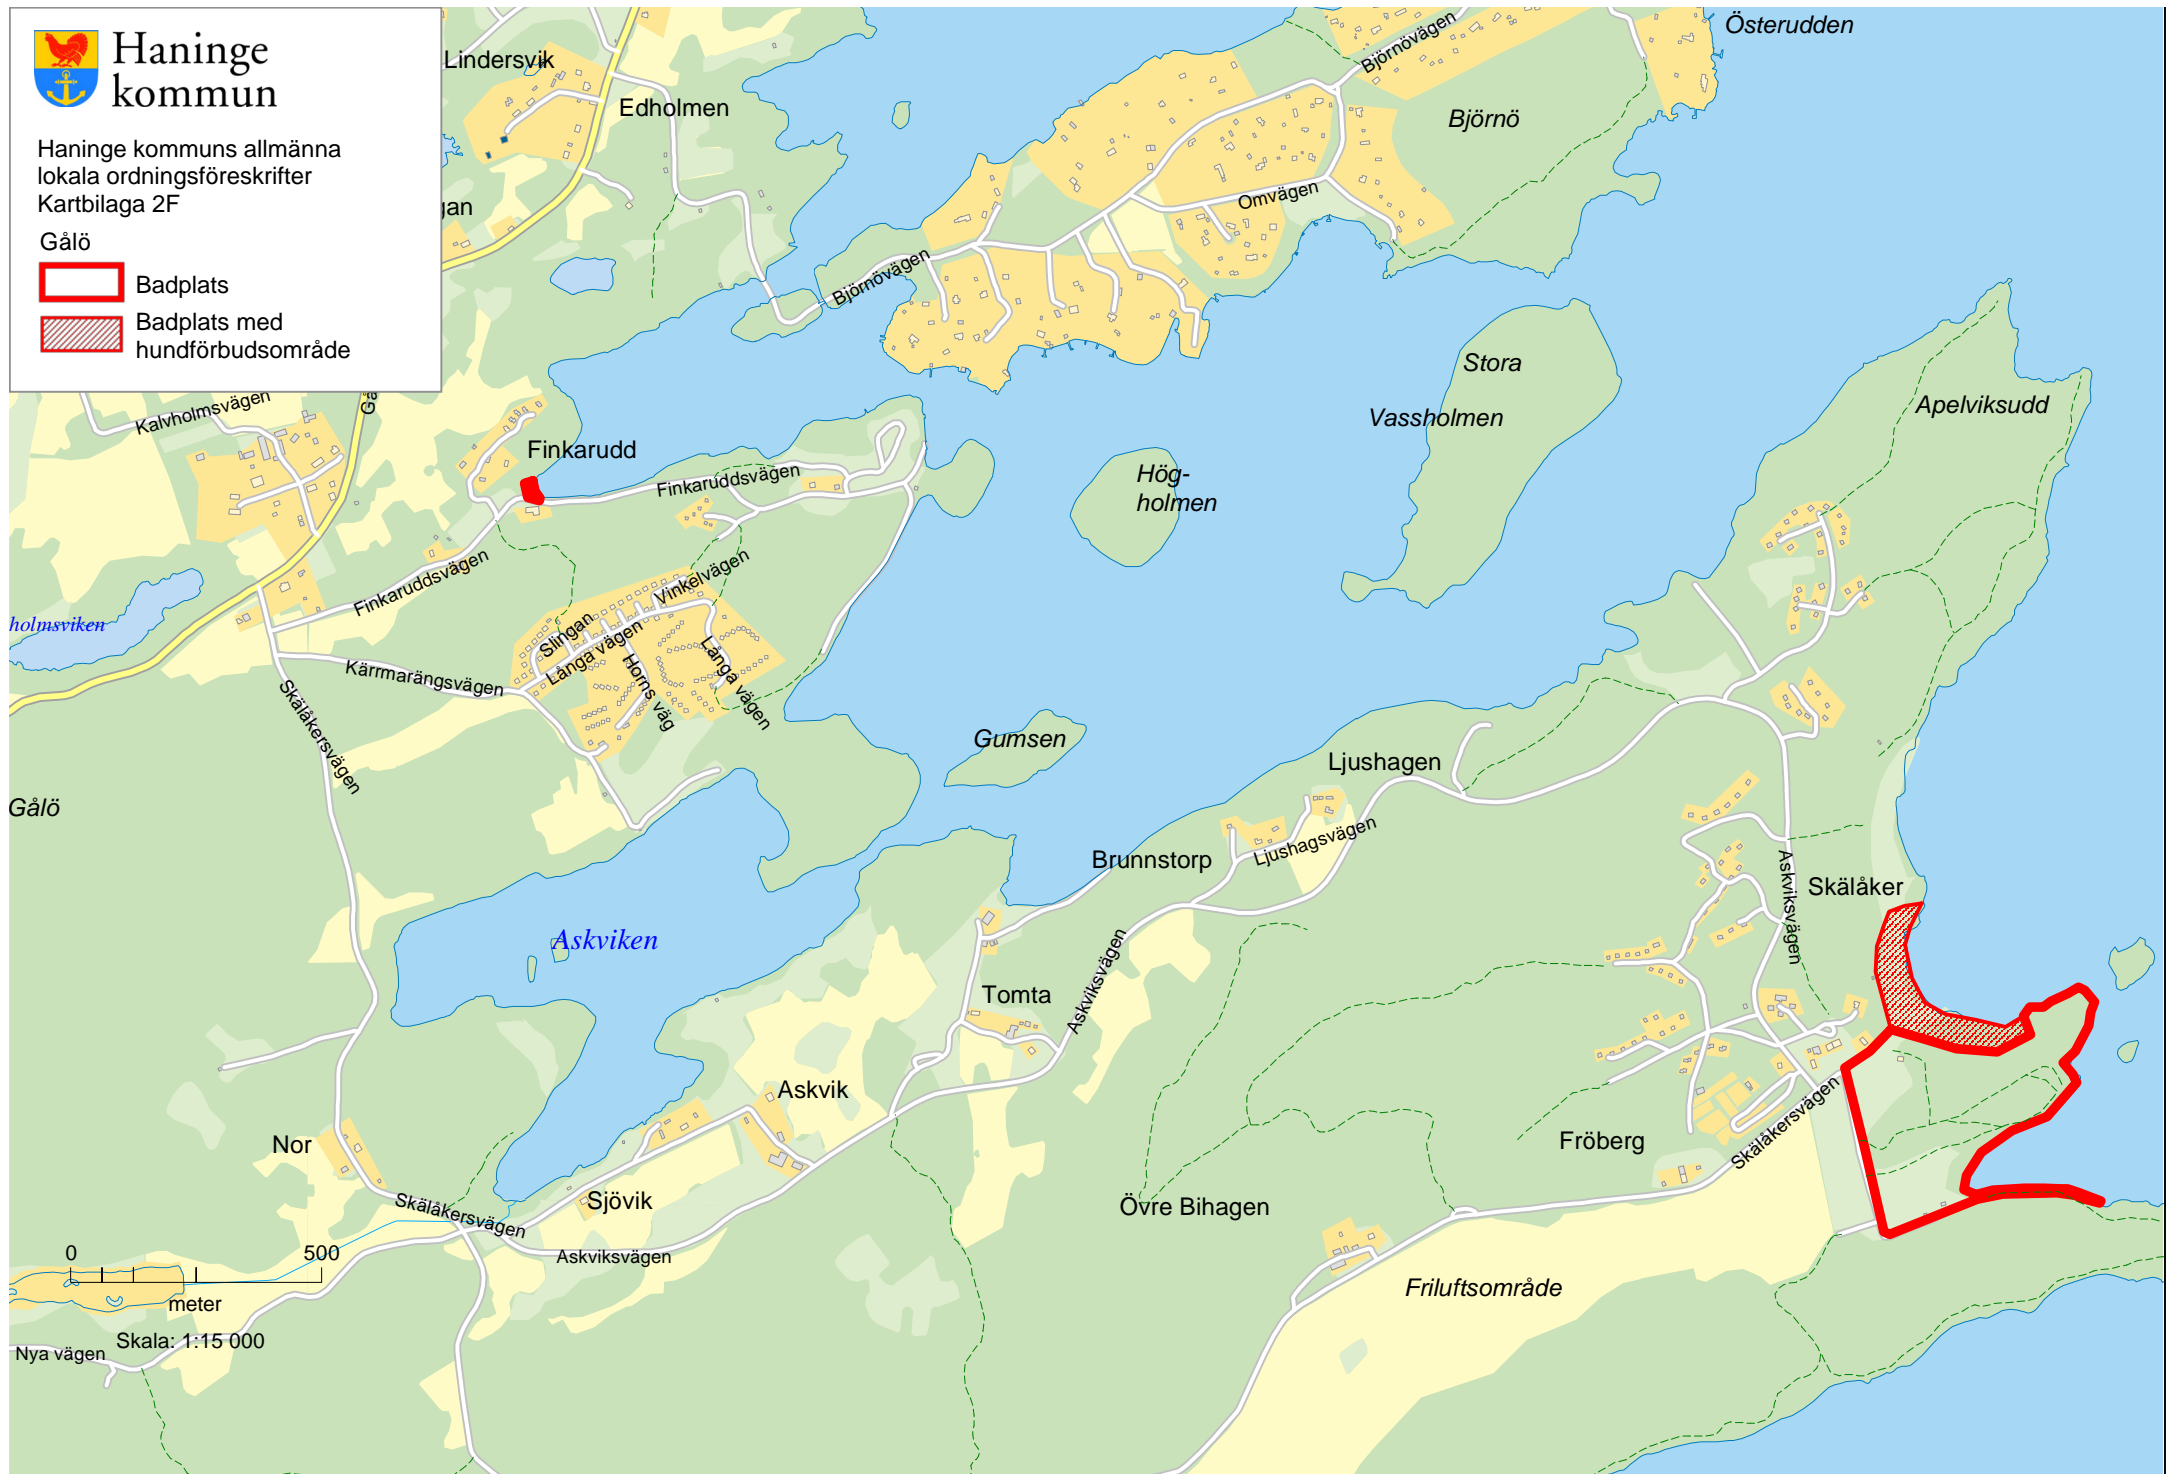

Haninge kommun

Haninge kommuns allmänna
lokala ordningsföreskrifter
Kartbilaga 2A

Östnorabadet

-  Badplats
-  Badplats med hundförbudsområde

Haninge kommun

Haninge kommuns allmänna
lokala ordningsföreskrifter
Kartbilaga 2B

Haninge kommuns allmänna
lokala ordningsföreskrifter
Kartbilaga 2D

Björkholmen och Hammarviken

-  Badplats
-  Badplats med hundförbudsområde

Haninge kommun

Haninge kommuns allmänna
lokala ordningsföreskrifter
Kartbilaga 2E

Kyrkviken

-  Badplats
-  Badplats med hundförbudsområde

Haninge kommun

Haninge kommuns allmänna
lokala ordningsföreskrifter
Kartbilaga 2F

Gålö

-  Badplats
-  Badplats med hundförbudsområde

Haninge kommun

Haninge kommuns allmänna
lokala ordningsföreskrifter
Kartbilaga 2G

Gälö Oxnö

-  Badplats
-  Badplats med hundförbudsområde

0 500

meter

Skala: 1:15 000

Nat
rest

Haninge kommun

Haninge kommuns allmänna
lokala ordningsföreskrifter
Kartbilaga 2H